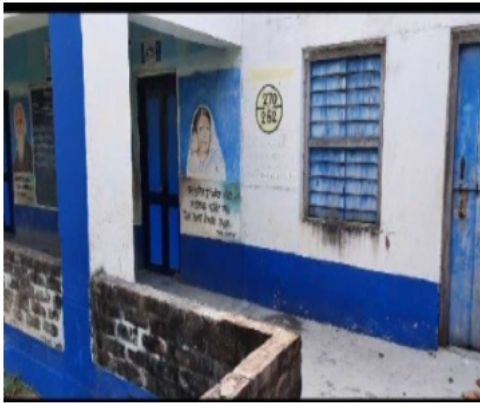

নির্বাচক নিবন্ধন আধিকারিকের স্বাক্ষর

Nazri Naksha

Google Map View

Polling Station Building Front View

Polling Station Front View

Cad View

Key MAP View

1 নাম : গায়ত্রী সামন্ত স্বামীর নাম: শুভেন্দু সামন্ত বাড়ির নং : n0158 বয়স : 37 লিঙ্গ : মহিলা	TLK0974600 ফটো উপলব্ধ	2 নাম : সুজাতা মুখার্জী (চক্রবর্তী) স্বামীর নাম: অলোক মুখার্জী বাড়ির নং : n0159 বয়স : 40 লিঙ্গ : মহিলা	TLK0814319 ফটো উপলব্ধ	3 নাম : শিবানী দাস স্বামীর নাম: সুফল দাস বাড়ির নং : n0025 বয়স : 51 লিঙ্গ : মহিলা	WB/40/279/054059 ফটো উপলব্ধ
4 নাম : সুফল দাস পিতার নাম: লক্ষী দাস বাড়ির নং : n0025 বয়স : 64 লিঙ্গ : পুরুষ	TLK2651891 ফটো উপলব্ধ	5 নাম : রুমকি বৈরাগ্য স্বামীর নাম: সুকুমার বৈরাগ্য বাড়ির নং : n0019 বয়স : 34 লিঙ্গ : মহিলা	TLK1638014 ফটো উপলব্ধ	6 নাম : মালতী কর্মকার স্বামীর নাম: রবীন্দ্রনাথ কর্মকার বাড়ির নং : n0019 বয়স : 55 লিঙ্গ : মহিলা	WB/40/279/054051 ফটো উপলব্ধ
7 নাম : মঙ্গল কর্মকার পিতার নাম: গদাধর কর্মকার বাড়ির নং : n0032 বয়স : 41 লিঙ্গ : পুরুষ	HGD2195790 ফটো উপলব্ধ	8 নাম : গদাধর কর্মকার পিতার নাম: ক্ষুদিরাম কর্মকার বাড়ির নং : n0032 বয়স : 73 লিঙ্গ : পুরুষ	WB/40/279/054401 ফটো উপলব্ধ	9 নাম : মালতী কর্মকার স্বামীর নাম: বৈদ্যনাথ কর্মকার বাড়ির নং : n0031 বয়স : 63 লিঙ্গ : মহিলা	WB/40/279/054399 ফটো উপলব্ধ
10 নাম : বৈদ্যনাথ কর্মকার পিতার নাম: ক্ষুদিরাম কর্মকার বাড়ির নং : n0031 বয়স : 69 লিঙ্গ : পুরুষ	WB/40/279/054398 ফটো উপলব্ধ	11 নাম : শোভা কর্মকার স্বামীর নাম: নারায়ণচন্দ্র কর্মকার বাড়ির নং : n0030 বয়স : 69 লিঙ্গ : মহিলা	WB/40/279/054290 ফটো উপলব্ধ	12 নাম : মাধবী কর্মকার স্বামীর নাম: সুদেব কর্মকার বাড়ির নং : n0029 বয়স : 41 লিঙ্গ : মহিলা	HGD2195808 ফটো উপলব্ধ
13 নাম : সুদেব কর্মকার পিতার নাম: মৃত্যুঞ্জয় কর্মকার বাড়ির নং : n0029 বয়স : 48 লিঙ্গ : পুরুষ	WB/40/279/054164 ফটো উপলব্ধ	14 নাম : রূপালী কর্মকার স্বামীর নাম: বাসুদেব কর্মকার বাড়ির নং : n0028 বয়স : 49 লিঙ্গ : মহিলা	WB/40/279/054295 ফটো উপলব্ধ	15 নাম : বাসুদেব কর্মকার পিতার নাম: মৃত্যুঞ্জয় কর্মকার বাড়ির নং : n0028 বয়স : 53 লিঙ্গ : পুরুষ	WB/40/279/054428 ফটো উপলব্ধ
16 নাম : চম্পা কর্মকার স্বামীর নাম: মঙ্গল কর্মকার বাড়ির নং : n0032 বয়স : 30 লিঙ্গ : মহিলা	TLK1731850 ফটো উপলব্ধ	17 নাম : বিশ্বজিত কর্মকার পিতার নাম: নারায়ণ চন্দ্র কর্মকার বাড়ির নং : n0030 বয়স : 36 লিঙ্গ : পুরুষ	TLK0805150 ফটো উপলব্ধ	18 নাম : সৈকত কর্মকার পিতার নাম: বাসুদেব কর্মকার বাড়ির নং : n0028 বয়স : 28 লিঙ্গ : পুরুষ	TLK1731702 ফটো উপলব্ধ
19 নাম : পম্পা কর্মকার স্বামীর নাম: জয়দেব কর্মকার বাড়ির নং : n0027 বয়স : 41 লিঙ্গ : মহিলা	HGD2435519 ফটো উপলব্ধ	20 নাম : হীরারানী কেশ স্বামীর নাম: কেনারাম কেশ বাড়ির নং : n0027 বয়স : 72 লিঙ্গ : মহিলা	HGD0093740 ফটো উপলব্ধ	Q 21 নাম : হিমাংশু কোঁয়ার পিতার নাম: দুলাল কোঁয়ার বাড়ির নং : বয়স : 34 লিঙ্গ : পুরুষ	TLK1118678 ফটো উপলব্ধ
22 নাম : উষা কোঁয়ার স্বামীর নাম: মিঠুন কোঁয়ার বাড়ির নং : n0154 বয়স : 30 লিঙ্গ : মহিলা	TLK1638030 ফটো উপলব্ধ	Q 23 নাম : মিঠুন কোঁয়ার পিতার নাম: দুলাল কোঁয়ার বাড়ির নং : বয়স : 37 লিঙ্গ : পুরুষ	HGD2678118 ফটো উপলব্ধ	24 নাম : অম্বিকা কোঁয়ার স্বামীর নাম: থাকহরি কোঁয়ার বাড়ির নং : n0154 বয়স : 41 লিঙ্গ : মহিলা	HGD2195816 ফটো উপলব্ধ
25 নাম : সুস্মিতা ঘোষ স্বামীর নাম: প্রকাশ চন্দ্র ঘোষ বাড়ির নং : n0052 বয়স : 27 লিঙ্গ : মহিলা	TLK1924471 ফটো উপলব্ধ	26 নাম : সৌরভ ঘোষ পিতার নাম: ভুবন ঘোষ বাড়ির নং : n0051 বয়স : 28 লিঙ্গ : পুরুষ	TLK1755354 ফটো উপলব্ধ	27 নাম : অরূপ ঘোষ পিতার নাম: অপূর্ব ঘোষ বাড়ির নং : n0048 বয়স : 28 লিঙ্গ : পুরুষ	TLK1731868 ফটো উপলব্ধ
28 নাম : অসীম ঘোষ পিতার নাম: পাঁচুগোপাল ঘোষ বাড়ির নং : n0048 বয়স : 52 লিঙ্গ : পুরুষ	WB/40/279/054064 ফটো উপলব্ধ	29 নাম : বাবলু চন্দ্র ঘোষ পিতার নাম: পাঁচুগোপাল ঘোষ বাড়ির নং : n0048 বয়স : 55 লিঙ্গ : পুরুষ	TLK2121499 ফটো উপলব্ধ	30 নাম : অপূর্ব ঘোষ পিতার নাম: পাঁচুগোপাল ঘোষ বাড়ির নং : n0048 বয়স : 57 লিঙ্গ : পুরুষ	WB/40/279/054373 ফটো উপলব্ধ