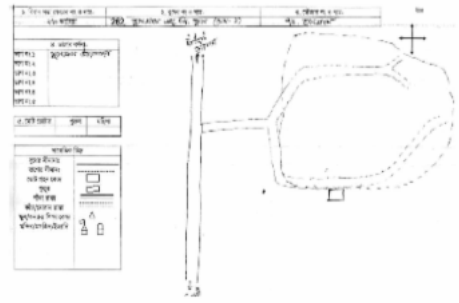

নির্বাচক নিবন্ধন আধিকারিকের স্বাক্ষর

Nazri Naksha

Google Map View

Polling Station Building Front View

Polling Station Front View

Cad View

Key MAP View

1 নাম : গায়ত্রী সামন্ত স্বামীর নাম: শুভেন্দু সামন্ত বাড়ির নং : n0158 বয়স : 37 লিঙ্গ : মহিলা	TLK0974600 ফটো উপলব্ধ	2 নাম : সুজাতা মুখার্জী (চক্রবর্তী) স্বামীর নাম: অলোক মুখার্জী বাড়ির নং : n0159 বয়স : 40 লিঙ্গ : মহিলা	TLK0814319 ফটো উপলব্ধ	3 নাম : শিবানী দাস স্বামীর নাম: সুফল দাস বাড়ির নং : n0025 বয়স : 51 লিঙ্গ : মহিলা	WB/40/279/054059 ফটো উপলব্ধ
4 নাম : সুফল দাস পিতার নাম: লক্ষী দাস বাড়ির নং : n0025 বয়স : 64 লিঙ্গ : পুরুষ	TLK2651891 ফটো উপলব্ধ	5 নাম : রুমকি বৈরাগ্য স্বামীর নাম: সুকুমার বৈরাগ্য বাড়ির নং : n0019 বয়স : 34 লিঙ্গ : মহিলা	TLK1638014 ফটো উপলব্ধ	6 নাম : মালতী কর্মকার স্বামীর নাম: রবীন্দ্রনাথ কর্মকার বাড়ির নং : n0019 বয়স : 55 লিঙ্গ : মহিলা	WB/40/279/054051 ফটো উপলব্ধ
7 নাম : মঙ্গল কর্মকার পিতার নাম: গদাধর কর্মকার বাড়ির নং : n0032 বয়স : 41 লিঙ্গ : পুরুষ	HGD2195790 ফটো উপলব্ধ	8 নাম : গদাধর কর্মকার পিতার নাম: ক্ষুদিরাম কর্মকার বাড়ির নং : n0032 বয়স : 73 লিঙ্গ : পুরুষ	WB/40/279/054401 ফটো উপলব্ধ	9 নাম : মালতী কর্মকার স্বামীর নাম: বৈদ্যনাথ কর্মকার বাড়ির নং : n0031 বয়স : 63 লিঙ্গ : মহিলা	WB/40/279/054399 ফটো উপলব্ধ
10 নাম : বৈদ্যনাথ কর্মকার পিতার নাম: ক্ষুদিরাম কর্মকার বাড়ির নং : n0031 বয়স : 69 লিঙ্গ : পুরুষ	WB/40/279/054398 ফটো উপলব্ধ	11 নাম : শোভা কর্মকার স্বামীর নাম: নারায়ণচন্দ্র কর্মকার বাড়ির নং : n0030 বয়স : 69 লিঙ্গ : মহিলা	WB/40/279/054290 ফটো উপলব্ধ	12 নাম : মাধবী কর্মকার স্বামীর নাম: সুদেব কর্মকার বাড়ির নং : n0029 বয়স : 41 লিঙ্গ : মহিলা	HGD2195808 ফটো উপলব্ধ
13 নাম : সুদেব কর্মকার পিতার নাম: মৃত্যুঞ্জয় কর্মকার বাড়ির নং : n0029 বয়স : 48 লিঙ্গ : পুরুষ	WB/40/279/054164 ফটো উপলব্ধ	14 নাম : রূপালী কর্মকার স্বামীর নাম: বাসুদেব কর্মকার বাড়ির নং : n0028 বয়স : 49 লিঙ্গ : মহিলা	WB/40/279/054295 ফটো উপলব্ধ	15 নাম : বাসুদেব কর্মকার পিতার নাম: মৃত্যুঞ্জয় কর্মকার বাড়ির নং : n0028 বয়স : 53 লিঙ্গ : পুরুষ	WB/40/279/054428 ফটো উপলব্ধ
16 নাম : চম্পা কর্মকার স্বামীর নাম: মঙ্গল কর্মকার বাড়ির নং : n0032 বয়স : 30 লিঙ্গ : মহিলা	TLK1731850 ফটো উপলব্ধ	17 নাম : বিশ্বজিত কর্মকার পিতার নাম: নারায়ণ চন্দ্র কর্মকার বাড়ির নং : n0030 বয়স : 36 লিঙ্গ : পুরুষ	TLK0805150 ফটো উপলব্ধ	18 নাম : সৈকত কর্মকার পিতার নাম: বাসুদেব কর্মকার বাড়ির নং : n0028 বয়স : 28 লিঙ্গ : পুরুষ	TLK1731702 ফটো উপলব্ধ
19 নাম : পম্পা কর্মকার স্বামীর নাম: জয়দেব কর্মকার বাড়ির নং : n0027 বয়স : 41 লিঙ্গ : মহিলা	HGD2435519 ফটো উপলব্ধ	20 নাম : হীরারানী কেশ স্বামীর নাম: কেনারাম কেশ বাড়ির নং : n0027 বয়স : 72 লিঙ্গ : মহিলা	HGD0093740 ফটো উপলব্ধ	Q 21 নাম : হিমাংশু কোঁয়ার পিতার নাম: দুলাল কোঁয়ার বাড়ির নং : বয়স : 34 লিঙ্গ : পুরুষ	TLK1118678 ফটো উপলব্ধ
22 নাম : উষা কোঁয়ার স্বামীর নাম: মিঠুন কোঁয়ার বাড়ির নং : n0154 বয়স : 30 লিঙ্গ : মহিলা	TLK1638030 ফটো উপলব্ধ	Q 23 নাম : মিঠুন কোঁয়ার পিতার নাম: দুলাল কোঁয়ার বাড়ির নং : বয়স : 37 লিঙ্গ : পুরুষ	HGD2678118 ফটো উপলব্ধ	24 নাম : অম্বিকা কোঁয়ার স্বামীর নাম: থাকহরি কোঁয়ার বাড়ির নং : n0154 বয়স : 41 লিঙ্গ : মহিলা	HGD2195816 ফটো উপলব্ধ
25 নাম : সুস্মিতা ঘোষ স্বামীর নাম: প্রকাশ চন্দ্র ঘোষ বাড়ির নং : n0052 বয়স : 27 লিঙ্গ : মহিলা	TLK1924471 ফটো উপলব্ধ	26 নাম : সৌরভ ঘোষ পিতার নাম: ভুবন ঘোষ বাড়ির নং : n0051 বয়স : 28 লিঙ্গ : পুরুষ	TLK1755354 ফটো উপলব্ধ	27 নাম : অরূপ ঘোষ পিতার নাম: অপূর্ব ঘোষ বাড়ির নং : n0048 বয়স : 28 লিঙ্গ : পুরুষ	TLK1731868 ফটো উপলব্ধ
28 নাম : অসীম ঘোষ পিতার নাম: পাঁচুগোপাল ঘোষ বাড়ির নং : n0048 বয়স : 52 লিঙ্গ : পুরুষ	WB/40/279/054064 ফটো উপলব্ধ	29 নাম : বাবলু চন্দ্র ঘোষ পিতার নাম: পাঁচুগোপাল ঘোষ বাড়ির নং : n0048 বয়স : 55 লিঙ্গ : পুরুষ	TLK2121499 ফটো উপলব্ধ	30 নাম : অপূর্ব ঘোষ পিতার নাম: পাঁচুগোপাল ঘোষ বাড়ির নং : n0048 বয়স : 57 লিঙ্গ : পুরুষ	WB/40/279/054373 ফটো উপলব্ধ