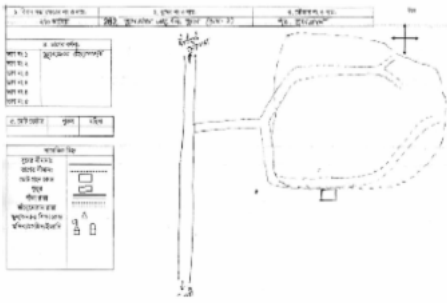

নির্বাচক নিবন্ধন আধিকারিকের স্বাক্ষর

Nazri Naksha

Google Map View

Polling Station Building Front View

Polling Station Front View

Cad View

Key MAP View

1 নাম : গায়ত্রী সামন্ত স্বামীর নাম: শুভেন্দু সামন্ত বাড়ির নং : n0158 বয়স : 37 লিঙ্গ : মহিলা	TLK0974600 ফটো উপলব্ধ	2 নাম : সুজাতা মুখার্জী (চক্রবর্তী) স্বামীর নাম: অলোক মুখার্জী বাড়ির নং : n0159 বয়স : 40 লিঙ্গ : মহিলা	TLK0814319 ফটো উপলব্ধ	3 নাম : শিবানী দাস স্বামীর নাম: সুফল দাস বাড়ির নং : n0025 বয়স : 51 লিঙ্গ : মহিলা	WB/40/279/054059 ফটো উপলব্ধ
4 নাম : সুফল দাস পিতার নাম: লক্ষী দাস বাড়ির নং : n0025 বয়স : 64 লিঙ্গ : পুরুষ	TLK2651891 ফটো উপলব্ধ	5 নাম : রুমকি বৈরাগ্য স্বামীর নাম: সুকুমার বৈরাগ্য বাড়ির নং : n0019 বয়স : 34 লিঙ্গ : মহিলা	TLK1638014 ফটো উপলব্ধ	6 নাম : মালতী কর্মকার স্বামীর নাম: রবীন্দ্রনাথ কর্মকার বাড়ির নং : n0019 বয়স : 55 লিঙ্গ : মহিলা	WB/40/279/054051 ফটো উপলব্ধ
7 নাম : মঙ্গল কর্মকার পিতার নাম: গদাধর কর্মকার বাড়ির নং : n0032 বয়স : 41 লিঙ্গ : পুরুষ	HGD2195790 ফটো উপলব্ধ	8 নাম : গদাধর কর্মকার পিতার নাম: ক্ষুদিরাম কর্মকার বাড়ির নং : n0032 বয়স : 73 লিঙ্গ : পুরুষ	WB/40/279/054401 ফটো উপলব্ধ	9 নাম : মালতী কর্মকার স্বামীর নাম: বৈদ্যনাথ কর্মকার বাড়ির নং : n0031 বয়স : 63 লিঙ্গ : মহিলা	WB/40/279/054399 ফটো উপলব্ধ
10 নাম : বৈদ্যনাথ কর্মকার পিতার নাম: ক্ষুদিরাম কর্মকার বাড়ির নং : n0031 বয়স : 69 লিঙ্গ : পুরুষ	WB/40/279/054398 ফটো উপলব্ধ	11 নাম : শোভা কর্মকার স্বামীর নাম: নারায়ণচন্দ্র কর্মকার বাড়ির নং : n0030 বয়স : 69 লিঙ্গ : মহিলা	WB/40/279/054290 ফটো উপলব্ধ	12 নাম : মাধবী কর্মকার স্বামীর নাম: সুদেব কর্মকার বাড়ির নং : n0029 বয়স : 41 লিঙ্গ : মহিলা	HGD2195808 ফটো উপলব্ধ
13 নাম : সুদেব কর্মকার পিতার নাম: মৃত্যুঞ্জয় কর্মকার বাড়ির নং : n0029 বয়স : 48 লিঙ্গ : পুরুষ	WB/40/279/054164 ফটো উপলব্ধ	14 নাম : রূপালী কর্মকার স্বামীর নাম: বাসুদেব কর্মকার বাড়ির নং : n0028 বয়স : 49 লিঙ্গ : মহিলা	WB/40/279/054295 ফটো উপলব্ধ	15 নাম : বাসুদেব কর্মকার পিতার নাম: মৃত্যুঞ্জয় কর্মকার বাড়ির নং : n0028 বয়স : 53 লিঙ্গ : পুরুষ	WB/40/279/054428 ফটো উপলব্ধ
16 নাম : চম্পা কর্মকার স্বামীর নাম: মঙ্গল কর্মকার বাড়ির নং : n0032 বয়স : 30 লিঙ্গ : মহিলা	TLK1731850 ফটো উপলব্ধ	17 নাম : বিশ্বজিত কর্মকার পিতার নাম: নারায়ণ চন্দ্র কর্মকার বাড়ির নং : n0030 বয়স : 36 লিঙ্গ : পুরুষ	TLK0805150 ফটো উপলব্ধ	18 নাম : সৈকত কর্মকার পিতার নাম: বাসুদেব কর্মকার বাড়ির নং : n0028 বয়স : 28 লিঙ্গ : পুরুষ	TLK1731702 ফটো উপলব্ধ
19 নাম : পম্পা কর্মকার স্বামীর নাম: জয়দেব কর্মকার বাড়ির নং : n0027 বয়স : 41 লিঙ্গ : মহিলা	HGD2435519 ফটো উপলব্ধ	20 নাম : হীরারানী কেশ স্বামীর নাম: কেনারাম কেশ বাড়ির নং : n0027 বয়স : 72 লিঙ্গ : মহিলা	HGD0093740 ফটো উপলব্ধ	Q 21 নাম : হিমাংশু কোঁয়ার পিতার নাম: দুলাল কোঁয়ার বাড়ির নং : বয়স : 34 লিঙ্গ : পুরুষ	TLK1118678 ফটো উপলব্ধ
22 নাম : উষা কোঁয়ার স্বামীর নাম: মিঠুন কোঁয়ার বাড়ির নং : n0154 বয়স : 30 লিঙ্গ : মহিলা	TLK1638030 ফটো উপলব্ধ	Q 23 নাম : মিঠুন কোঁয়ার পিতার নাম: দুলাল কোঁয়ার বাড়ির নং : বয়স : 37 লিঙ্গ : পুরুষ	HGD2678118 ফটো উপলব্ধ	24 নাম : অম্বিকা কোঁয়ার স্বামীর নাম: থাকহরি কোঁয়ার বাড়ির নং : n0154 বয়স : 41 লিঙ্গ : মহিলা	HGD2195816 ফটো উপলব্ধ
25 নাম : সুস্মিতা ঘোষ স্বামীর নাম: প্রকাশ চন্দ্র ঘোষ বাড়ির নং : n0052 বয়স : 27 লিঙ্গ : মহিলা	TLK1924471 ফটো উপলব্ধ	26 নাম : সৌরভ ঘোষ পিতার নাম: ভুবন ঘোষ বাড়ির নং : n0051 বয়স : 28 লিঙ্গ : পুরুষ	TLK1755354 ফটো উপলব্ধ	27 নাম : অরূপ ঘোষ পিতার নাম: অপূর্ব ঘোষ বাড়ির নং : n0048 বয়স : 28 লিঙ্গ : পুরুষ	TLK1731868 ফটো উপলব্ধ
28 নাম : অসীম ঘোষ পিতার নাম: পাঁচুগোপাল ঘোষ বাড়ির নং : n0048 বয়স : 52 লিঙ্গ : পুরুষ	WB/40/279/054064 ফটো উপলব্ধ	29 নাম : বাবলু চন্দ্র ঘোষ পিতার নাম: পাঁচুগোপাল ঘোষ বাড়ির নং : n0048 বয়স : 55 লিঙ্গ : পুরুষ	TLK2121499 ফটো উপলব্ধ	30 নাম : অপূর্ব ঘোষ পিতার নাম: পাঁচুগোপাল ঘোষ বাড়ির নং : n0048 বয়স : 57 লিঙ্গ : পুরুষ	WB/40/279/054373 ফটো উপলব্ধ