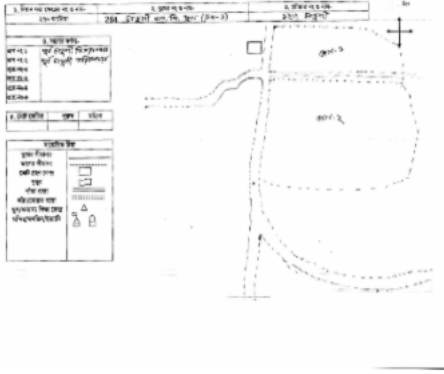

Nazri Naksha