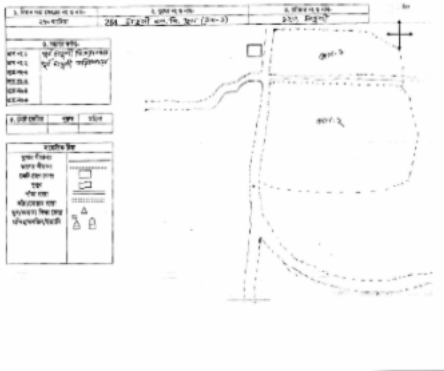

নির্বাচক নিবন্ধন আধিকারিকের স্বাক্ষর

Nazri Naksha

Google Map View

Polling Station Building Front View

Polling Station Front View

Cad View

Key MAP View

1 নাম : মায়ী প্রামাণিক(মাজি) স্বামীর নাম: মিতুন প্রামাণিক বাড়ির নং : n0176 বয়স : 29 লিঙ্গ : মহিলা	TLK1755412 ফটো উপলব্ধ	2 নাম : বিমল অধিকারী পিতার নাম: ক্ষুদ্র অধিকারী বাড়ির নং : n0001 বয়স : 50 লিঙ্গ : পুরুষ	HGD1334515 ফটো উপলব্ধ	3 নাম : চন্দনা অধিকারী স্বামীর নাম: বিমল অধিকারী বাড়ির নং : n0001 বয়স : 46 লিঙ্গ : মহিলা	HGD1334358 ফটো উপলব্ধ
4 নাম : তাপস অধিকারী পিতার নাম: খুদ্র অধিকারী বাড়ির নং : n0001 বয়স : 45 লিঙ্গ : পুরুষ	HGD1334309 ফটো উপলব্ধ	5 নাম : রাজ অধিকারী পিতার নাম: ক্ষুদিরাম অধিকারী বাড়ির নং : n0001 বয়স : 33 লিঙ্গ : পুরুষ	TLK1968429 ফটো উপলব্ধ	6 নাম : ভন্ডুলী অধিকারী স্বামীর নাম: তাপস অধিকারী বাড়ির নং : n0001 বয়স : 41 লিঙ্গ : মহিলা	TLK1118868 ফটো উপলব্ধ
7 নাম : সঙ্গিতা অধিকারী স্বামীর নাম: রাজ অধিকারী বাড়ির নং : এন0001 বয়স : 24 লিঙ্গ : মহিলা	TLK2411718 ফটো উপলব্ধ	8 নাম : দুর্গা ঘোষ পিতার নাম: সুফল ঘোষ বাড়ির নং : n0132 বয়স : 25 লিঙ্গ : মহিলা	TLK2042331 ফটো উপলব্ধ	9 নাম : দীপক ঘোষ পিতার নাম: উদয় চাঁদ ঘোষ বাড়ির নং : এন0150 বয়স : 31 লিঙ্গ : পুরুষ	TLK1638493 ফটো উপলব্ধ
10 নাম : উদয়চাঁদ ঘোষ পিতার নাম: নীলমনি ঘোষ বাড়ির নং : এন0150 বয়স : 56 লিঙ্গ : পুরুষ	HGD2732972 ফটো উপলব্ধ	11 নাম : জয়াবতী ঘোষ স্বামীর নাম: উদয় চাঁদ ঘোষ বাড়ির নং : এন0150 বয়স : 40 লিঙ্গ : মহিলা	HGD2732980 ফটো উপলব্ধ	12 নাম : অভিজিৎ ঘোষ পিতার নাম: উদয় চাঁদ ঘোষ বাড়ির নং : এন0150 বয়স : 33 লিঙ্গ : পুরুষ	TLK1638592 ফটো উপলব্ধ
13 নাম : লিপিকা ঘোষ নাথ স্বামীর নাম: নব কুমার নাথ বাড়ির নং : এন0166 বয়স : 27 লিঙ্গ : মহিলা	TLK1970672 ফটো উপলব্ধ	14 নাম : দীপক ঘোষাল পিতার নাম: অমল ভূষণ ঘোষাল বাড়ির নং : এন0183 বয়স : 25 লিঙ্গ : পুরুষ	TLK2042356 ফটো উপলব্ধ	15 নাম : সোমা ঘোষাল স্বামীর নাম: অমলভূষণ ঘোষাল বাড়ির নং : n0182 বয়স : 45 লিঙ্গ : মহিলা	JNR1467315 ফটো উপলব্ধ
16 নাম : বৈশাখী চক্রবর্তী স্বামীর নাম: কেশব চক্রবর্তী বাড়ির নং : এন0066 বয়স : 25 লিঙ্গ : মহিলা	TLK2307940 ফটো উপলব্ধ	17 নাম : সোমা চক্রবর্তী স্বামীর নাম: তাপস চক্রবর্তী বাড়ির নং : n0066 বয়স : 50 লিঙ্গ : মহিলা	HGD1334259 ফটো উপলব্ধ	18 নাম : কেশব চক্রবর্তী পিতার নাম: সনাত কুমার চক্রবর্তী বাড়ির নং : n0066 বয়স : 37 লিঙ্গ : পুরুষ	HGD2677284 ফটো উপলব্ধ
19 নাম : পায়েল মোহন্ত পিতার নাম: চিন্ময় চক্রবর্তী বাড়ির নং : এন0047 বয়স : 27 লিঙ্গ : মহিলা	ZUM1865690 ফটো উপলব্ধ	20 নাম : সন্তোষা চক্রবর্তী স্বামীর নাম: রুপম চক্রবর্তী বাড়ির নং : এন0069 বয়স : 21 লিঙ্গ : মহিলা	TLK2507846 ফটো উপলব্ধ	21 নাম : রুপাঞ্জনা চক্রবর্তী পিতার নাম: বুদ্ধদেব চক্রবর্তী বাড়ির নং : এন0069 বয়স : 21 লিঙ্গ : মহিলা	TLK2508646 ফটো উপলব্ধ
22 নাম : প্রদীপ্ত চক্রবর্তী পিতার নাম: গৌড় চক্রবর্তী বাড়ির নং : n0029 বয়স : 38 লিঙ্গ : পুরুষ	TLK1215193 ফটো উপলব্ধ	23 নাম : সুবীর চক্রবর্তী পিতার নাম: পাঁচকড়ি চক্রবর্তী বাড়ির নং : n0065 বয়স : 54 লিঙ্গ : পুরুষ	HGD2187227 ফটো উপলব্ধ	24 নাম : মীরা চক্রবর্তী স্বামীর নাম: পাঁচকড়ি চক্রবর্তী বাড়ির নং : n0065 বয়স : 78 লিঙ্গ : মহিলা	WB/40/279/042105 ফটো উপলব্ধ
25 নাম : মৃন্ময় চক্রবর্তী পিতার নাম: তপন কুমার চক্রবর্তী বাড়ির নং : n0047 বয়স : 36 লিঙ্গ : পুরুষ	TLK0974626 ফটো উপলব্ধ	26 নাম : চিন্ময় চক্রবর্তী পিতার নাম: তপন কুমার চক্রবর্তী বাড়ির নং : n0047 বয়স : 36 লিঙ্গ : পুরুষ	TLK1000454 ফটো উপলব্ধ	27 নাম : শিবরাম চক্রবর্তী পিতার নাম: তপন কুমার চক্রবর্তী বাড়ির নং : n0047 বয়স : 41 লিঙ্গ : পুরুষ	HGD2187201 ফটো উপলব্ধ
28 নাম : মনোরমা চক্রবর্তী স্বামীর নাম: কালীচরন চক্রবর্তী বাড়ির নং : n0047 বয়স : 84 লিঙ্গ : মহিলা	WB/40/279/042032 ফটো উপলব্ধ	29 নাম : সুলেখা চক্রবর্তী স্বামীর নাম: গৌড় চক্রবর্তী বাড়ির নং : n0029 বয়স : 56 লিঙ্গ : মহিলা	HGD0072108 ফটো উপলব্ধ	30 নাম : গৌড় চক্রবর্তী পিতার নাম: রাধাশ্যাম চক্রবর্তী বাড়ির নং : n0029 বয়স : 65 লিঙ্গ : পুরুষ	WB/40/279/042255 ফটো উপলব্ধ