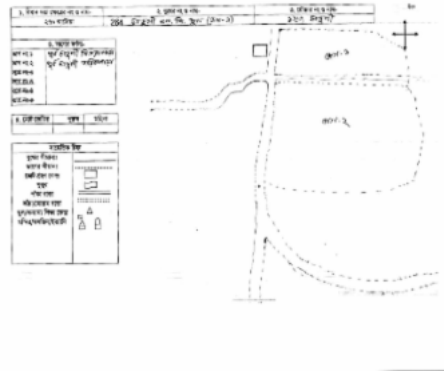

নির্বাচক নিবন্ধন আধিকারিকের স্বাক্ষর

Nazri Naksha

Google Map View

Polling Station Building Front View

Polling Station Front View

Cad View

Key MAP View

1 নাম : মায়ী প্রামাণিক(মাজি) স্বামীর নাম: মিতুন প্রামাণিক বাড়ির নং : n0176 বয়স : 29 লিঙ্গ : মহিলা	TLK1755412 ফটো উপলব্ধ	2 নাম : বিমল অধিকারী পিতার নাম: ক্ষুদ্র অধিকারী বাড়ির নং : n0001 বয়স : 50 লিঙ্গ : পুরুষ	HGD1334515 ফটো উপলব্ধ	3 নাম : চন্দনা অধিকারী স্বামীর নাম: বিমল অধিকারী বাড়ির নং : n0001 বয়স : 46 লিঙ্গ : মহিলা	HGD1334358 ফটো উপলব্ধ
4 নাম : তাপস অধিকারী পিতার নাম: খুদ্র অধিকারী বাড়ির নং : n0001 বয়স : 45 লিঙ্গ : পুরুষ	HGD1334309 ফটো উপলব্ধ	5 নাম : রাজ অধিকারী পিতার নাম: ক্ষুদিরাম অধিকারী বাড়ির নং : n0001 বয়স : 33 লিঙ্গ : পুরুষ	TLK1968429 ফটো উপলব্ধ	6 নাম : ভন্ডুলী অধিকারী স্বামীর নাম: তাপস অধিকারী বাড়ির নং : n0001 বয়স : 41 লিঙ্গ : মহিলা	TLK1118868 ফটো উপলব্ধ
7 নাম : সঙ্গিতা অধিকারী স্বামীর নাম: রাজ অধিকারী বাড়ির নং : এন0001 বয়স : 24 লিঙ্গ : মহিলা	TLK2411718 ফটো উপলব্ধ	8 নাম : দুর্গা ঘোষ পিতার নাম: সুফল ঘোষ বাড়ির নং : n0132 বয়স : 25 লিঙ্গ : মহিলা	TLK2042331 ফটো উপলব্ধ	9 নাম : দীপক ঘোষ পিতার নাম: উদয় চাঁদ ঘোষ বাড়ির নং : এন0150 বয়স : 31 লিঙ্গ : পুরুষ	TLK1638493 ফটো উপলব্ধ
10 নাম : উদয়চাঁদ ঘোষ পিতার নাম: নীলমনি ঘোষ বাড়ির নং : এন0150 বয়স : 56 লিঙ্গ : পুরুষ	HGD2732972 ফটো উপলব্ধ	11 নাম : জয়াবতী ঘোষ স্বামীর নাম: উদয় চাঁদ ঘোষ বাড়ির নং : এন0150 বয়স : 40 লিঙ্গ : মহিলা	HGD2732980 ফটো উপলব্ধ	12 নাম : অভিজিৎ ঘোষ পিতার নাম: উদয় চাঁদ ঘোষ বাড়ির নং : এন0150 বয়স : 33 লিঙ্গ : পুরুষ	TLK1638592 ফটো উপলব্ধ
13 নাম : লিপিকা ঘোষ নাথ স্বামীর নাম: নব কুমার নাথ বাড়ির নং : এন0166 বয়স : 27 লিঙ্গ : মহিলা	TLK1970672 ফটো উপলব্ধ	14 নাম : দীপক ঘোষাল পিতার নাম: অমল ভূষণ ঘোষাল বাড়ির নং : এন0183 বয়স : 25 লিঙ্গ : পুরুষ	TLK2042356 ফটো উপলব্ধ	15 নাম : সোমা ঘোষাল স্বামীর নাম: অমলভূষণ ঘোষাল বাড়ির নং : n0182 বয়স : 45 লিঙ্গ : মহিলা	JNR1467315 ফটো উপলব্ধ
16 নাম : বৈশাখী চক্রবর্তী স্বামীর নাম: কেশব চক্রবর্তী বাড়ির নং : এন0066 বয়স : 25 লিঙ্গ : মহিলা	TLK2307940 ফটো উপলব্ধ	17 নাম : সোমা চক্রবর্তী স্বামীর নাম: তাপস চক্রবর্তী বাড়ির নং : n0066 বয়স : 50 লিঙ্গ : মহিলা	HGD1334259 ফটো উপলব্ধ	18 নাম : কেশব চক্রবর্তী পিতার নাম: সনাত কুমার চক্রবর্তী বাড়ির নং : n0066 বয়স : 37 লিঙ্গ : পুরুষ	HGD2677284 ফটো উপলব্ধ
19 নাম : পায়েল মোহন্ত পিতার নাম: চিন্ময় চক্রবর্তী বাড়ির নং : এন0047 বয়স : 27 লিঙ্গ : মহিলা	ZUM1865690 ফটো উপলব্ধ	20 নাম : সন্তোষা চক্রবর্তী স্বামীর নাম: রুপম চক্রবর্তী বাড়ির নং : এন0069 বয়স : 21 লিঙ্গ : মহিলা	TLK2507846 ফটো উপলব্ধ	21 নাম : রুপাঞ্জনা চক্রবর্তী পিতার নাম: বুদ্ধদেব চক্রবর্তী বাড়ির নং : এন0069 বয়স : 21 লিঙ্গ : মহিলা	TLK2508646 ফটো উপলব্ধ
22 নাম : প্রদীপ্ত চক্রবর্তী পিতার নাম: গৌড় চক্রবর্তী বাড়ির নং : n0029 বয়স : 38 লিঙ্গ : পুরুষ	TLK1215193 ফটো উপলব্ধ	23 নাম : সুবীর চক্রবর্তী পিতার নাম: পাঁচকড়ি চক্রবর্তী বাড়ির নং : n0065 বয়স : 54 লিঙ্গ : পুরুষ	HGD2187227 ফটো উপলব্ধ	24 নাম : মীরা চক্রবর্তী স্বামীর নাম: পাঁচকড়ি চক্রবর্তী বাড়ির নং : n0065 বয়স : 78 লিঙ্গ : মহিলা	WB/40/279/042105 ফটো উপলব্ধ
25 নাম : মৃন্ময় চক্রবর্তী পিতার নাম: তপন কুমার চক্রবর্তী বাড়ির নং : n0047 বয়স : 36 লিঙ্গ : পুরুষ	TLK0974626 ফটো উপলব্ধ	26 নাম : চিন্ময় চক্রবর্তী পিতার নাম: তপন কুমার চক্রবর্তী বাড়ির নং : n0047 বয়স : 36 লিঙ্গ : পুরুষ	TLK1000454 ফটো উপলব্ধ	27 নাম : শিবরাম চক্রবর্তী পিতার নাম: তপন কুমার চক্রবর্তী বাড়ির নং : n0047 বয়স : 41 লিঙ্গ : পুরুষ	HGD2187201 ফটো উপলব্ধ
28 নাম : মনোরমা চক্রবর্তী স্বামীর নাম: কালীচরন চক্রবর্তী বাড়ির নং : n0047 বয়স : 84 লিঙ্গ : মহিলা	WB/40/279/042032 ফটো উপলব্ধ	29 নাম : সুলেখা চক্রবর্তী স্বামীর নাম: গৌড় চক্রবর্তী বাড়ির নং : n0029 বয়স : 56 লিঙ্গ : মহিলা	HGD0072108 ফটো উপলব্ধ	30 নাম : গৌড় চক্রবর্তী পিতার নাম: রাধাশ্যাম চক্রবর্তী বাড়ির নং : n0029 বয়স : 65 লিঙ্গ : পুরুষ	WB/40/279/042255 ফটো উপলব্ধ