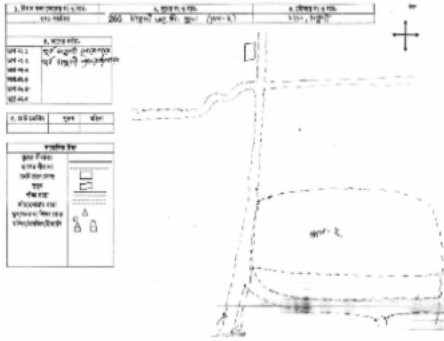

নির্বাচক নিবন্ধন আধিকারিকের স্বাক্ষর

Nazri Naksha

Google Map View

Polling Station Building Front View

Polling Station Front View

Cad View

Key MAP View

1 নাম : হরিদর্শন গুঁই পিতার নাম: সত্যরঞ্জন গুঁই বাড়ির নং : n0073 বয়স : 57 লিঙ্গ : পুরুষ	WB/40/279/045079	2 নাম : উত্তম গুঁই পিতার নাম: কার্তিক চন্দ্র গুঁই বাড়ির নং : n0072 বয়স : 33 লিঙ্গ : পুরুষ	TLK1423029	3 নাম : শান্তিবালা গুঁই স্বামীর নাম: কার্তিকচন্দ্র গুঁই বাড়ির নং : n0072 বয়স : 59 লিঙ্গ : মহিলা	WB/40/279/045173
4 নাম : শুকদেব গুঁই পিতার নাম: গনেশ চন্দ্র গুঁই বাড়ির নং : n0071 বয়স : 32 লিঙ্গ : পুরুষ	TLK1543081	5 নাম : গনেশচন্দ্র গুঁই পিতার নাম: সত্যরঞ্জন গুঁই বাড়ির নং : n0071 বয়স : 67 লিঙ্গ : পুরুষ	WB/40/279/045177	6 নাম : রানু পাল স্বামীর নাম: চন্দ্রনাথ পাল বাড়ির নং : n0070 বয়স : 33 লিঙ্গ : মহিলা	TLK1423052
7 নাম : সাতু গুঁই পিতার নাম: সুদর্শন গুঁই বাড়ির নং : n0070 বয়স : 38 লিঙ্গ : পুরুষ	HGD2677425	8 নাম : মেনকা গুঁই স্বামীর নাম: হরিদর্শন গুঁই বাড়ির নং : n0070 বয়স : 43 লিঙ্গ : মহিলা	HGD2188522	9 নাম : সন্তোষ গুঁই পিতার নাম: কার্তিক চন্দ্র গুঁই বাড়ির নং : n0070 বয়স : 43 লিঙ্গ : পুরুষ	HGD2188514
10 নাম : রিঙ্কু গুঁই স্বামীর নাম: তারকনাথ গুঁই বাড়ির নং : n0070 বয়স : 32 লিঙ্গ : মহিলা	TLK1423045	11 নাম : তারকনাথ গুঁই পিতার নাম: সুদর্শন গুঁই বাড়ির নং : n0070 বয়স : 49 লিঙ্গ : পুরুষ	HGD1335553	12 নাম : কাননবালা গুঁই স্বামীর নাম: সুদর্শন গুঁই বাড়ির নং : n0070 বয়স : 65 লিঙ্গ : মহিলা	WB/40/279/045169
13 নাম : বৃন্দাবন গুঁই পিতার নাম: নারায়ণ গুঁই বাড়ির নং : n0065 বয়স : 78 লিঙ্গ : পুরুষ	WB/40/279/045035	14 নাম : দয়াময়ী গুঁই স্বামীর নাম: বৃন্দাবন গুঁই বাড়ির নং : n0065 বয়স : 64 লিঙ্গ : মহিলা	HGD1335769	15 নাম : হিরণ্ময়ী গুঁই পিতার নাম: বৃন্দাবন গুঁই বাড়ির নং : n0065 বয়স : 50 লিঙ্গ : পুরুষ	TLK2653210
16 নাম : দিপালী গুঁই স্বামীর নাম: হিরণ্ময় গুঁই বাড়ির নং : n0065 বয়স : 41 লিঙ্গ : মহিলা	HGD2189884	17 নাম : দেবপ্রসাদ গুঁই পিতার নাম: সুদর্শন গুঁই বাড়ির নং : n0070 বয়স : 48 লিঙ্গ : পুরুষ	HGD1335389	18 নাম : মৌমিতা গুঁই মাঝি স্বামীর নাম: অরুণ মাঝি বাড়ির নং : N0060 বয়স : 28 লিঙ্গ : মহিলা	TLK1684802
19 নাম : রাজু ঘরুই মায়ের নাম: কৃষ্ণা ঘরুই বাড়ির নং : n0135 বয়স : 34 লিঙ্গ : পুরুষ	TLK1119536	20 নাম : কৃষ্ণা ঘরুই স্বামীর নাম: খোকন ঘরুই বাড়ির নং : n0135 বয়স : 53 লিঙ্গ : মহিলা	WB/40/279/045244	21 নাম : অর্জুন ঘরুই পিতার নাম: সুফল ঘরুই বাড়ির নং : n0144 বয়স : 28 লিঙ্গ : পুরুষ	TLK1732536
22 নাম : রেখা ঘরুই স্বামীর নাম: সুফল ঘরুই বাড়ির নং : n0144 বয়স : 58 লিঙ্গ : মহিলা	WB/40/279/045340	23 নাম : রাজকুমার ঘরুই পিতার নাম: মহাদেব ঘরুই বাড়ির নং : n0138 বয়স : 42 লিঙ্গ : পুরুষ	TLK1119544	24 নাম : বৃন্দদেব ঘরুই পিতার নাম: খোকন ঘরুই বাড়ির নং : n0135 বয়স : 32 লিঙ্গ : পুরুষ	TLK1423342
25 নাম : জবা ঘরুই স্বামীর নাম: রাজু ঘরুই বাড়ির নং : n0135 বয়স : 30 লিঙ্গ : মহিলা	TLK1638659	26 নাম : ডলি মুখার্জী পিতার নাম: শুভজিৎ ভট্টাচার্য্য বাড়ির নং : এন০১০৯ বয়স : 22 লিঙ্গ : মহিলা	YWL2457570	27 নাম : বৃন্দদেব ঘোষ মায়ের নাম: নারায়নী ঘোষ বাড়ির নং : n0134 বয়স : 38 লিঙ্গ : পুরুষ	HGD2615581
28 নাম : সুচিত্রা ঘোষ স্বামীর নাম: রামহরি ঘোষ বাড়ির নং : n0121 বয়স : 45 লিঙ্গ : মহিলা	HGD2188589	29 নাম : রামহরি ঘোষ পিতার নাম: খেলারাম ঘোষ বাড়ির নং : n0121 বয়স : 45 লিঙ্গ : পুরুষ	HGD1335363	30 নাম : পঞ্চগনন ঘোষ পিতার নাম: খেলারাম ঘোষ বাড়ির নং : n0121 বয়স : 62 লিঙ্গ : পুরুষ	WB/40/279/045013