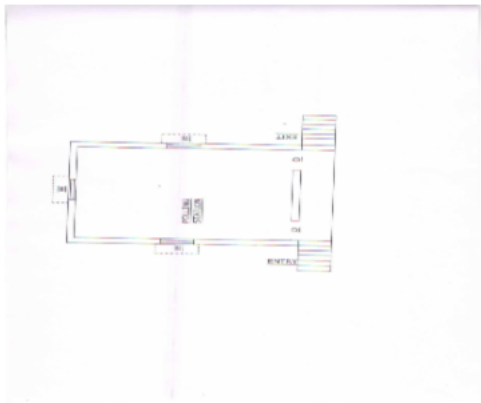

নির্বাচক নিবন্ধন আধিকারিকের স্বাক্ষর

Nazri Naksha

Google Map View

Polling Station Building Front View

Polling Station Front View

Cad View

Key MAP View

1 নাম : বিশ্বজিৎ দে পিতার নাম: তপন কুমার দে বাড়ির নং : এন0019 পাট 26 বয়স : 48 লিঙ্গ : পুরুষ	TLK2649655 ফটো উপলব্ধ	2 নাম : রহিমা (খাতুন) বেগম স্বামীর নাম: আতিয়ার রহমান মোল্লা বাড়ির নং : n0036 বয়স : 36 লিঙ্গ : মহিলা	JNR3331592 ফটো উপলব্ধ	3 নাম : আতিয়ার রহমান মোল্লা পিতার নাম: জব্বার মোল্লা বাড়ির নং : n0036 বয়স : 40 লিঙ্গ : পুরুষ	JNR2797272 ফটো উপলব্ধ
4 নাম : মকসুদা (খাতুন) বেগম স্বামীর নাম: মতিয়ার রহমান মোল্লা বাড়ির নং : n0036 বয়স : 43 লিঙ্গ : মহিলা	JNR3331584 ফটো উপলব্ধ	5 নাম : মতিয়ার রহমান মোল্লা পিতার নাম: যববার মোল্লা বাড়ির নং : n0036 বয়স : 48 লিঙ্গ : পুরুষ	JNR2359404 ফটো উপলব্ধ	6 নাম : রওসোনারা বিবি স্বামীর নাম: জববার মোল্লা বাড়ির নং : n0036 বয়স : 62 লিঙ্গ : মহিলা	JNR2797264 ফটো উপলব্ধ
7 নাম : নবিরুল মল্লিক পিতার নাম: দাউদ মল্লিক বাড়ির নং : n0040 বয়স : 32 লিঙ্গ : পুরুষ	TLK1248988 ফটো উপলব্ধ	8 নাম : মিন্টু মল্লিক পিতার নাম: দাউদ মল্লিক বাড়ির নং : 99 বয়স : 39 লিঙ্গ : পুরুষ	JNR3291200 ফটো উপলব্ধ	9 নাম : মঞ্জিলা মল্লিক স্বামীর নাম: দাউদ মল্লিক বাড়ির নং : n0040 বয়স : 62 লিঙ্গ : মহিলা	WB/40/280/237142 ফটো উপলব্ধ
10 নাম : নওসাদ মল্লিক পিতার নাম: সোনাভন মল্লিক বাড়ির নং : n0032 বয়স : 47 লিঙ্গ : পুরুষ	TLK2423481 ফটো উপলব্ধ	11 নাম : নইমা বিবি স্বামীর নাম: সোনাভন মল্লিক বাড়ির নং : n0032 বয়স : 75 লিঙ্গ : মহিলা	WB/40/280/237162 ফটো উপলব্ধ	12 নাম : মহিলা কহিতুরা লুথি পিতার নাম: বাহির আলি সেখ বাড়ির নং : n0055 বয়স : 41 লিঙ্গ : পুরুষ	JNR2796852 ফটো উপলব্ধ
13 নাম : মারহুমা বেগম স্বামীর নাম: নূর রহমান সেখ বাড়ির নং : n0083 বয়স : 79 লিঙ্গ : মহিলা	JNR2806297 ফটো উপলব্ধ	14 নাম : রুনা বেগম স্বামীর নাম: আবদুল হাই সেখ বাড়ির নং : এন 0086 বয়স : 67 লিঙ্গ : মহিলা	JNR2796779 ফটো উপলব্ধ	15 নাম : ফেরদৌসী রহমান স্বামীর নাম: তালেবুল্লা সেখ বাড়ির নং : n0140 বয়স : 36 লিঙ্গ : মহিলা	TLK1284793 ফটো উপলব্ধ
16 নাম : সেখ জিয়ারুল রহমান পিতার নাম: আসফর সেখ বাড়ির নং : n0029 বয়স : 49 লিঙ্গ : পুরুষ	WB/40/280/237058 ফটো উপলব্ধ	17 নাম : ফতেমা বিবি সেখ স্বামীর নাম: সেখ আসফর আলি বাড়ির নং : n0029 বয়স : 70 লিঙ্গ : মহিলা	WB/40/280/237320 ফটো উপলব্ধ	18 নাম : মনিজা বিবি সেখ স্বামীর নাম: সেখ আসফর আলি বাড়ির নং : n0029 বয়স : 75 লিঙ্গ : মহিলা	WB/40/280/237319 ফটো উপলব্ধ
19 নাম : আনচেহেরা (খাতুন)বিবি স্বামীর নাম: নূর মহম্মদ সেখ বাড়ির নং : n0042 বয়স : 35 লিঙ্গ : মহিলা	TLK1145937 ফটো উপলব্ধ	20 নাম : নূরমহম্মদ সেখ পিতার নাম: গফুর সেখ বাড়ির নং : n0042 বয়স : 45 লিঙ্গ : পুরুষ	JNR1649524 ফটো উপলব্ধ	21 নাম : আসরাফোন বিবি স্বামীর নাম: আক্তার সেখ বাড়ির নং : n0042 বয়স : 42 লিঙ্গ : মহিলা	TLK0099549 ফটো উপলব্ধ
22 নাম : আঙ্গুর সেখ পিতার নাম: গফুর সেখ বাড়ির নং : n0042 বয়স : 50 লিঙ্গ : পুরুষ	JNR2797421 ফটো উপলব্ধ	23 নাম : হামিদা বিবি স্বামীর নাম: হবিব সেখ বাড়ির নং : n0051 বয়স : 80 লিঙ্গ : মহিলা	JNR2796894 ফটো উপলব্ধ	24 নাম : মমতাজ বিবি স্বামীর নাম: সাইফুদ্দিন সেখ বাড়ির নং : n0048 বয়স : 35 লিঙ্গ : মহিলা	TLK1010339 ফটো উপলব্ধ
25 নাম : ময়াজুদ্দিন সেখ পিতার নাম: আব্দুল কালাম সেখ বাড়ির নং : n0048 বয়স : 31 লিঙ্গ : পুরুষ	TLK1467836 ফটো উপলব্ধ	26 নাম : নাসিরুদ্দিন সেখ পিতার নাম: আব্দুল কালাম সেখ বাড়ির নং : n0048 বয়স : 33 লিঙ্গ : পুরুষ	TLK1144369 ফটো উপলব্ধ	27 নাম : সাইফুদ্দিন সেখ পিতার নাম: কালাম সেখ বাড়ির নং : n0048 বয়স : 46 লিঙ্গ : পুরুষ	JNR2797405 ফটো উপলব্ধ
28 নাম : সেলিম মন্ডল পিতার নাম: আজিজুল মন্ডল বাড়ির নং : n0044 বয়স : 56 লিঙ্গ : পুরুষ	JNR3184884 ফটো উপলব্ধ	29 নাম : মহিমা বিবি স্বামীর নাম: সেলিম মন্ডল বাড়ির নং : n0044 বয়স : 42 লিঙ্গ : মহিলা	TLK1467885 ফটো উপলব্ধ	30 নাম : সাফিরুল মন্ডল পিতার নাম: আজিজুল মন্ডল বাড়ির নং : n0044 বয়স : 50 লিঙ্গ : পুরুষ	JNR2796993 ফটো উপলব্ধ