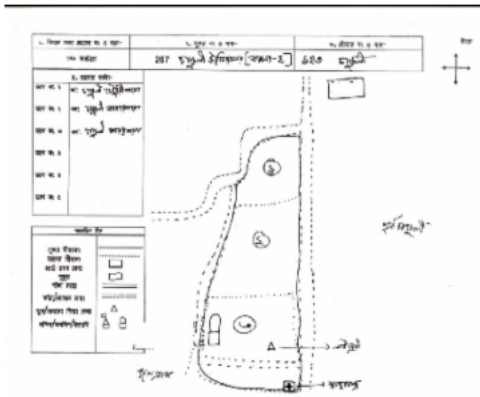

নির্বাচক নিবন্ধন আধিকারিকের স্বাক্ষর

Nazri Naksha

Google Map View

Polling Station Building Front View

Polling Station Front View

Cad View

Key MAP View

1 নাম : আনজু বিবি স্বামীর নাম : জামরুল মন্ডল বাড়ির নং : n0198 বয়স : 32 লিঙ্গ : মহিলা	TLK1369859 ফটো উপলব্ধ	2 নাম : লাল বড়ি বিবি খান স্বামীর নাম : এফসল খান বাড়ির নং : n0199 বয়স : 50 লিঙ্গ : মহিলা	HGD2204220 ফটো উপলব্ধ	3 নাম : ফিরোজ খান স্বামীর নাম : লাল বড়ি বিবি খান বাড়ির নং : এন0199 বয়স : 23 লিঙ্গ : পুরুষ	TLK2310407 ফটো উপলব্ধ
4 নাম : সুসান্ত গড়াই পিতার নাম : শচীনন্দন গড়াই বাড়ির নং : n0037 বয়স : 52 লিঙ্গ : পুরুষ	HGD2193274 ফটো উপলব্ধ	5 নাম : সুদীপ গড়াই পিতার নাম : সুসান্ত গড়াই বাড়ির নং : এন0037 বয়স : 21 লিঙ্গ : পুরুষ	TLK2503969 ফটো উপলব্ধ	6 নাম : কল্যাণী গড়াই স্বামীর নাম : শচীনন্দন গড়াই বাড়ির নং : n0037 বয়স : 77 লিঙ্গ : মহিলা	HGD2193258 ফটো উপলব্ধ
7 নাম : অরবিন্দ গড়াই পিতার নাম : শচীনন্দন গড়াই বাড়ির নং : n0037 বয়স : 57 লিঙ্গ : পুরুষ	WB/40/279/051510 ফটো উপলব্ধ	8 নাম : অঞ্জনা গড়াই স্বামীর নাম : অরবিন্দ গড়াই বাড়ির নং : n0037 বয়স : 52 লিঙ্গ : মহিলা	WB/40/279/051107 ফটো উপলব্ধ	9 নাম : সুমিত্রা গড়াই স্বামীর নাম : সমীর গড়াই বাড়ির নং : n0037 বয়স : 46 লিঙ্গ : মহিলা	HGD1336403 ফটো উপলব্ধ
10 নাম : সুভদ্রা গড়াই স্বামীর নাম : সুশান্ত গড়াই বাড়ির নং : n0037 বয়স : 40 লিঙ্গ : মহিলা	HGD2193290 ফটো উপলব্ধ	11 নাম : চুমকী গড়াই স্বামীর নাম : হরিচরণ গড়াই বাড়ির নং : n0037 বয়স : 34 লিঙ্গ : মহিলা	TLK1638915 ফটো উপলব্ধ	12 নাম : হরিচরণ গড়াই পিতার নাম : শচীনন্দন গড়াই বাড়ির নং : n0037 বয়স : 45 লিঙ্গ : পুরুষ	HGD2193282 ফটো উপলব্ধ
13 নাম : কৃষ্ণ চন্দ্র গড়াই পিতার নাম : অরবিন্দ গড়াই বাড়ির নং : n0037 বয়স : 28 লিঙ্গ : পুরুষ	TLK1733252 ফটো উপলব্ধ	14 নাম : সদানন্দ ঘোষ পিতার নাম : হরেন্দ্র ঘোষ বাড়ির নং : n0015 বয়স : 68 লিঙ্গ : পুরুষ	WB/40/279/051549 ফটো উপলব্ধ	15 নাম : দুলো ঘোষ পিতার নাম : সদানন্দ ঘোষ বাড়ির নং : n0015 বয়স : 38 লিঙ্গ : পুরুষ	TLK0828632 ফটো উপলব্ধ
16 নাম : অর্চনা ঘোষ স্বামীর নাম : দুলো ঘোষ বাড়ির নং : n0015 বয়স : 32 লিঙ্গ : মহিলা	TLK1543594 ফটো উপলব্ধ	17 নাম : ধনঞ্জয় ঘোষ পিতার নাম : শংকর ঘোষ বাড়ির নং : n0016 বয়স : 65 লিঙ্গ : পুরুষ	TLK2412377 ফটো উপলব্ধ	18 নাম : চাঁপা ঘোষ স্বামীর নাম : ধনঞ্জয় ঘোষ বাড়ির নং : n0016 বয়স : 52 লিঙ্গ : মহিলা	WB/40/279/051061 ফটো উপলব্ধ
19 নাম : সুমিত্রা ঘোষ স্বামীর নাম : গদাধর ঘোষ বাড়ির নং : n0017 বয়স : 65 লিঙ্গ : মহিলা	WB/40/279/051206 ফটো উপলব্ধ	20 নাম : পৌরহরি ঘোষ পিতার নাম : গদাধর ঘোষ বাড়ির নং : n0017 বয়স : 36 লিঙ্গ : পুরুষ	TLK1120005 ফটো উপলব্ধ	21 নাম : মিরিা ঘোষ স্বামীর নাম : মুক্তি ঘোষ বাড়ির নং : n0027 বয়স : 65 লিঙ্গ : মহিলা	TLK2465581 ফটো উপলব্ধ
22 নাম : বুলন ঘোষ পিতার নাম : মুক্তি ঘোষ বাড়ির নং : n0027 বয়স : 42 লিঙ্গ : পুরুষ	HGD2193316 ফটো উপলব্ধ	23 নাম : সুমতি ঘোষ পিতার নাম : বুলন ঘোষ বাড়ির নং : n0027 বয়স : 40 লিঙ্গ : মহিলা	HGD2195683 ফটো উপলব্ধ	24 নাম : সুবল ঘোষ পিতার নাম : এককড়ি ঘোষ বাড়ির নং : n0034 বয়স : 70 লিঙ্গ : পুরুষ	WB/40/279/051481 ফটো উপলব্ধ
25 নাম : রাজেশ্বর ঘোষ পিতার নাম : সুবল ঘোষ বাড়ির নং : n0034 বয়স : 36 লিঙ্গ : পুরুষ	TLK1215862 ফটো উপলব্ধ	26 নাম : ব্রজেশ্বর ঘোষ পিতার নাম : সুবল ঘোষ বাড়ির নং : n0034 বয়স : 31 লিঙ্গ : পুরুষ	TLK1424035 ফটো উপলব্ধ	27 নাম : সাথি ঘোষ পিতার নাম : বুলন ঘোষ বাড়ির নং : এন0017 বয়স : 22 লিঙ্গ : মহিলা	TLK2476869 ফটো উপলব্ধ
28 নাম : সুদীপ ঘোষ পিতার নাম : বুলন ঘোষ বাড়ির নং : এন0027 বয়স : 20 লিঙ্গ : পুরুষ	TLK2593192 ফটো উপলব্ধ	29 নাম : কমলিকা চ্যাটার্জী স্বামীর নাম : দীপঙ্কর চ্যাটার্জী বাড়ির নং : n0018 বয়স : 38 লিঙ্গ : মহিলা	TLK0828749 ফটো উপলব্ধ	30 নাম : শিবনারায়ন চ্যাটার্জী পিতার নাম : অতুলকৃষ্ণ চ্যাটার্জী বাড়ির নং : n0018 বয়স : 81 লিঙ্গ : পুরুষ	HGD0085787 ফটো উপলব্ধ