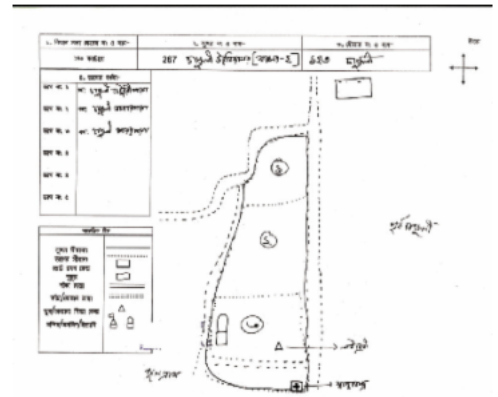

নির্বাচক নিবন্ধন আধিকারিকের স্বাক্ষর

Nazri Naksha

Google Map View

Polling Station Building Front View

Polling Station Front View

Cad View

Key MAP View

1 নাম : আনজু বিবি স্বামীর নাম : জামরুল মন্ডল বাড়ির নং : n0198 বয়স : 32 লিঙ্গ : মহিলা	TLK1369859 ফটো উপলব্ধ	2 নাম : লাল বড়ি বিবি খান স্বামীর নাম : এফসল খান বাড়ির নং : n0199 বয়স : 50 লিঙ্গ : মহিলা	HGD2204220 ফটো উপলব্ধ	3 নাম : ফিরোজ খান স্বামীর নাম : লাল বড়ি বিবি খান বাড়ির নং : এন0199 বয়স : 23 লিঙ্গ : পুরুষ	TLK2310407 ফটো উপলব্ধ
4 নাম : সুসান্ত গড়াই পিতার নাম : শচীনন্দন গড়াই বাড়ির নং : n0037 বয়স : 52 লিঙ্গ : পুরুষ	HGD2193274 ফটো উপলব্ধ	5 নাম : সুদীপ গড়াই পিতার নাম : সুসান্ত গড়াই বাড়ির নং : এন0037 বয়স : 21 লিঙ্গ : পুরুষ	TLK2503969 ফটো উপলব্ধ	6 নাম : কল্যাণী গড়াই স্বামীর নাম : শচীনন্দন গড়াই বাড়ির নং : n0037 বয়স : 77 লিঙ্গ : মহিলা	HGD2193258 ফটো উপলব্ধ
7 নাম : অরবিন্দ গড়াই পিতার নাম : শচীনন্দন গড়াই বাড়ির নং : n0037 বয়স : 57 লিঙ্গ : পুরুষ	WB/40/279/051510 ফটো উপলব্ধ	8 নাম : অঞ্জনা গড়াই স্বামীর নাম : অরবিন্দ গড়াই বাড়ির নং : n0037 বয়স : 52 লিঙ্গ : মহিলা	WB/40/279/051107 ফটো উপলব্ধ	9 নাম : সুমিত্রা গড়াই স্বামীর নাম : সমীর গড়াই বাড়ির নং : n0037 বয়স : 46 লিঙ্গ : মহিলা	HGD1336403 ফটো উপলব্ধ
10 নাম : সুভদ্রা গড়াই স্বামীর নাম : সুশান্ত গড়াই বাড়ির নং : n0037 বয়স : 40 লিঙ্গ : মহিলা	HGD2193290 ফটো উপলব্ধ	11 নাম : চুমকী গড়াই স্বামীর নাম : হরিচরণ গড়াই বাড়ির নং : n0037 বয়স : 34 লিঙ্গ : মহিলা	TLK1638915 ফটো উপলব্ধ	12 নাম : হরিচরণ গড়াই পিতার নাম : শচীনন্দন গড়াই বাড়ির নং : n0037 বয়স : 45 লিঙ্গ : পুরুষ	HGD2193282 ফটো উপলব্ধ
13 নাম : কৃষ্ণ চন্দ্র গড়াই পিতার নাম : অরবিন্দ গড়াই বাড়ির নং : n0037 বয়স : 28 লিঙ্গ : পুরুষ	TLK1733252 ফটো উপলব্ধ	14 নাম : সদানন্দ ঘোষ পিতার নাম : হরেন্দ্র ঘোষ বাড়ির নং : n0015 বয়স : 68 লিঙ্গ : পুরুষ	WB/40/279/051549 ফটো উপলব্ধ	15 নাম : দুলো ঘোষ পিতার নাম : সদানন্দ ঘোষ বাড়ির নং : n0015 বয়স : 38 লিঙ্গ : পুরুষ	TLK0828632 ফটো উপলব্ধ
16 নাম : অর্চনা ঘোষ স্বামীর নাম : দুলো ঘোষ বাড়ির নং : n0015 বয়স : 32 লিঙ্গ : মহিলা	TLK1543594 ফটো উপলব্ধ	17 নাম : ধনঞ্জয় ঘোষ পিতার নাম : শংকর ঘোষ বাড়ির নং : n0016 বয়স : 65 লিঙ্গ : পুরুষ	TLK2412377 ফটো উপলব্ধ	18 নাম : চাঁপা ঘোষ স্বামীর নাম : ধনঞ্জয় ঘোষ বাড়ির নং : n0016 বয়স : 52 লিঙ্গ : মহিলা	WB/40/279/051061 ফটো উপলব্ধ
19 নাম : সুমিত্রা ঘোষ স্বামীর নাম : গদাধর ঘোষ বাড়ির নং : n0017 বয়স : 65 লিঙ্গ : মহিলা	WB/40/279/051206 ফটো উপলব্ধ	20 নাম : পৌরহরি ঘোষ পিতার নাম : গদাধর ঘোষ বাড়ির নং : n0017 বয়স : 36 লিঙ্গ : পুরুষ	TLK1120005 ফটো উপলব্ধ	21 নাম : মিরিা ঘোষ স্বামীর নাম : মুক্তি ঘোষ বাড়ির নং : n0027 বয়স : 65 লিঙ্গ : মহিলা	TLK2465581 ফটো উপলব্ধ
22 নাম : বুলন ঘোষ পিতার নাম : মুক্তি ঘোষ বাড়ির নং : n0027 বয়স : 42 লিঙ্গ : পুরুষ	HGD2193316 ফটো উপলব্ধ	23 নাম : সুমতি ঘোষ পিতার নাম : বুলন ঘোষ বাড়ির নং : n0027 বয়স : 40 লিঙ্গ : মহিলা	HGD2195683 ফটো উপলব্ধ	24 নাম : সুবল ঘোষ পিতার নাম : এককড়ি ঘোষ বাড়ির নং : n0034 বয়স : 70 লিঙ্গ : পুরুষ	WB/40/279/051481 ফটো উপলব্ধ
25 নাম : রাজেশ্বর ঘোষ পিতার নাম : সুবল ঘোষ বাড়ির নং : n0034 বয়স : 36 লিঙ্গ : পুরুষ	TLK1215862 ফটো উপলব্ধ	26 নাম : ব্রজেশ্বর ঘোষ পিতার নাম : সুবল ঘোষ বাড়ির নং : n0034 বয়স : 31 লিঙ্গ : পুরুষ	TLK1424035 ফটো উপলব্ধ	27 নাম : সাথি ঘোষ পিতার নাম : বুলন ঘোষ বাড়ির নং : এন0017 বয়স : 22 লিঙ্গ : মহিলা	TLK2476869 ফটো উপলব্ধ
28 নাম : সুদীপ ঘোষ পিতার নাম : বুলন ঘোষ বাড়ির নং : এন0027 বয়স : 20 লিঙ্গ : পুরুষ	TLK2593192 ফটো উপলব্ধ	29 নাম : কমলিকা চ্যাটার্জী স্বামীর নাম : দীপঙ্কর চ্যাটার্জী বাড়ির নং : n0018 বয়স : 38 লিঙ্গ : মহিলা	TLK0828749 ফটো উপলব্ধ	30 নাম : শিবনারায়ন চ্যাটার্জী পিতার নাম : অতুলকৃষ্ণ চ্যাটার্জী বাড়ির নং : n0018 বয়স : 81 লিঙ্গ : পুরুষ	HGD0085787 ফটো উপলব্ধ