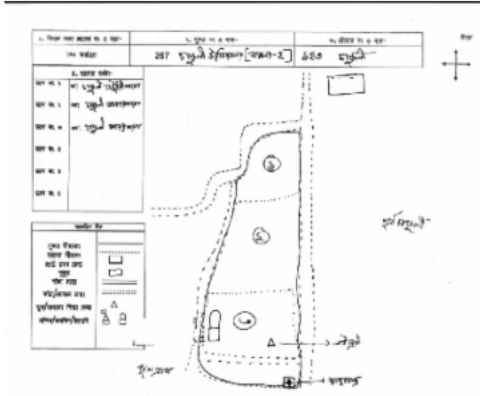

Nazri Naksha