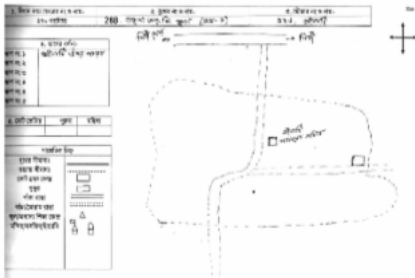

নির্বাচক নিবন্ধন আধিকারিকের স্বাক্ষর

Nazri Naksha

Google Map View

Polling Station Building Front View

Polling Station Front View

Cad View

Key MAP View

1 নাম : শতরূপা দাস স্বামীর নাম: সোনাই দাস বাড়ির নং : N0002 বয়স : 29 লিঙ্গ : মহিলা	TLK1902337 ফটো উপলব্ধ	2 নাম : সঙ্গীতা (দত্ত) কোনার স্বামীর নাম: কল্লোল কোনার বাড়ির নং : n0147 বয়স : 30 লিঙ্গ : মহিলা	TLK1480987 ফটো উপলব্ধ	3 নাম : অভিজিৎ কোনার পিতার নাম: সুদয় কোনার বাড়ির নং : n0017 বয়স : 31 লিঙ্গ : পুরুষ	TLK1543826 ফটো উপলব্ধ
4 নাম : পুরবী কোনার স্বামীর নাম: সুদয় কোনার বাড়ির নং : n0017 বয়স : 57 লিঙ্গ : মহিলা	TLK2412864 ফটো উপলব্ধ	5 নাম : সুরজিৎ কোনার পিতার নাম: উদয় কোনার বাড়ির নং : n0017 বয়স : 30 লিঙ্গ : পুরুষ	TLK1543818 ফটো উপলব্ধ	6 নাম : মনিকা কোনার স্বামীর নাম: বুদ্ধদেব কোনার বাড়ির নং : n0003 বয়স : 45 লিঙ্গ : মহিলা	HGD1478627 ফটো উপলব্ধ
7 নাম : কল্লোল কোনার পিতার নাম: বিশ্বনাথ কোনার বাড়ির নং : n0003 বয়স : 38 লিঙ্গ : পুরুষ	HGD2616811 ফটো উপলব্ধ	8 নাম : মঙ্গলা কোনার স্বামীর নাম: বিশ্বনাথ কোনার বাড়ির নং : n0003 বয়স : 60 লিঙ্গ : মহিলা	WB/40/279/066109 ফটো উপলব্ধ	9 নাম : বুদ্ধদেব কোনার পিতার নাম: দুর্গাশঙ্কর কোনার বাড়ির নং : n0003 বয়স : 58 লিঙ্গ : পুরুষ	TLK2565653 ফটো উপলব্ধ
10 নাম : উদয় চাঁদ কোনার পিতার নাম: গনেশ কোনার বাড়ির নং : n0017 বয়স : 69 লিঙ্গ : পুরুষ	WB/40/279/066518 ফটো উপলব্ধ	11 নাম : অর্চনা কোনার স্বামীর নাম: উদয় কোনার বাড়ির নং : n0017 বয়স : 59 লিঙ্গ : মহিলা	TLK2311157 ফটো উপলব্ধ	12 নাম : সুদয় কোনার পিতার নাম: গনেশ কোনার বাড়ির নং : n0017 বয়স : 65 লিঙ্গ : পুরুষ	TLK2311165 ফটো উপলব্ধ
13 নাম : স্বাতী চক্রবর্তী স্বামীর নাম: পূর্ণ চন্দ্র চক্রবর্তী বাড়ির নং : n0018 বয়স : 60 লিঙ্গ : মহিলা	WB/40/279/066729 ফটো উপলব্ধ	14 নাম : মন্দিরা চ্যাটার্জী স্বামীর নাম: সুমিত চ্যাটার্জী বাড়ির নং : n0008 বয়স : 39 লিঙ্গ : মহিলা	HGD2679272 ফটো উপলব্ধ	15 নাম : করবী চ্যাটার্জী স্বামীর নাম: সুব্রত চ্যাটার্জী বাড়ির নং : n0008 বয়স : 72 লিঙ্গ : মহিলা	HGD1479575 ফটো উপলব্ধ
16 নাম : সুমিত চট্টোপাধ্যায় পিতার নাম: সুকান্ত চট্টোপাধ্যায় বাড়ির নং : n0008 বয়স : 46 লিঙ্গ : পুরুষ	HGD1479021 ফটো উপলব্ধ	17 নাম : ধুলান চেয়ার পিতার নাম: লাল্টু চেয়ার বাড়ির নং : n0069 বয়স : 28 লিঙ্গ : পুরুষ	TLK1733740 ফটো উপলব্ধ	18 নাম : জ্যোৎস্না চেয়ার পিতার নাম: লাল্টু চেয়ার বাড়ির নং : এন0069 বয়স : 23 লিঙ্গ : মহিলা	TLK2310720 ফটো উপলব্ধ
19 নাম : অমিত চেয়ার পিতার নাম: মানিক চেয়ার বাড়ির নং : n0068 বয়স : 27 লিঙ্গ : পুরুষ	TLK1925452 ফটো উপলব্ধ	20 নাম : আশা চেয়ার পিতার নাম: লাল্টু চেয়ার বাড়ির নং : n0069 বয়স : 26 লিঙ্গ : মহিলা	TLK1971241 ফটো উপলব্ধ	21 নাম : চাঁপা চেয়ার স্বামীর নাম: লাল্টু চেয়ার বাড়ির নং : n0069 বয়স : 55 লিঙ্গ : মহিলা	WB/40/279/066248 ফটো উপলব্ধ
22 নাম : লাল্টু চেয়ার পিতার নাম: কাঙ্গালী চেয়ার বাড়ির নং : n0069 বয়স : 60 লিঙ্গ : পুরুষ	WB/40/279/066233 ফটো উপলব্ধ	23 নাম : জবা চেয়ার স্বামীর নাম: মানিক চেয়ার বাড়ির নং : n0068 বয়স : 52 লিঙ্গ : মহিলা	WB/40/279/066359 ফটো উপলব্ধ	24 নাম : মানিক চেয়ার পিতার নাম: লাল্টু চেয়ার বাড়ির নং : n0068 বয়স : 55 লিঙ্গ : পুরুষ	WB/40/279/066733 ফটো উপলব্ধ
25 নাম : অরুণ চেয়ার পিতার নাম: বাবলু চেয়ার বাড়ির নং : n0067 বয়স : 30 লিঙ্গ : পুরুষ	TLK1543834 ফটো উপলব্ধ	26 নাম : অলকা চেয়ার স্বামীর নাম: বাবলু চেয়ার বাড়ির নং : n0067 বয়স : 55 লিঙ্গ : মহিলা	WB/40/279/066385 ফটো উপলব্ধ	27 নাম : বাবলু চেয়ার পিতার নাম: কাঙ্গালী চেয়ার বাড়ির নং : n0067 বয়স : 62 লিঙ্গ : পুরুষ	WB/40/279/066254 ফটো উপলব্ধ
28 নাম : চৈতালী চেয়ার পিতার নাম: লাল্টু চেয়ার বাড়ির নং : এন0069 বয়স : 22 লিঙ্গ : মহিলা	TLK2412724 ফটো উপলব্ধ	29 নাম : সরস্বতী দত্ত স্বামীর নাম: নয়ন কুমার দত্ত বাড়ির নং : n0007 বয়স : 63 লিঙ্গ : মহিলা	TLK2565786 ফটো উপলব্ধ	30 নাম : পায়েল দত্ত স্বামীর নাম: অনুপ দত্ত বাড়ির নং : n0006 বয়স : 32 লিঙ্গ : মহিলা	TLK1543842 ফটো উপলব্ধ