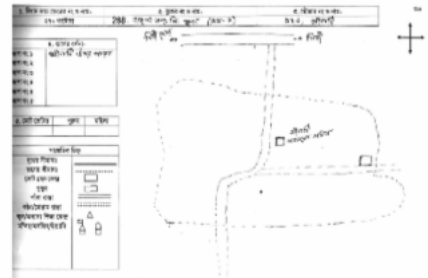

নির্বাচক নিবন্ধন আধিকারিকের স্বাক্ষর

Nazri Naksha

Google Map View

Polling Station Building Front View

Polling Station Front View

Cad View

Key MAP View

1 নাম : শতরূপা দাস স্বামীর নাম: সোনাই দাস বাড়ির নং : N0002 বয়স : 29 লিঙ্গ : মহিলা	TLK1902337 ফটো উপলব্ধ	2 নাম : সঙ্গীতা (দত্ত) কোনার স্বামীর নাম: কল্লোল কোনার বাড়ির নং : n0147 বয়স : 30 লিঙ্গ : মহিলা	TLK1480987 ফটো উপলব্ধ	3 নাম : অভিজিৎ কোনার পিতার নাম: সুদয় কোনার বাড়ির নং : n0017 বয়স : 31 লিঙ্গ : পুরুষ	TLK1543826 ফটো উপলব্ধ
4 নাম : পুরবী কোনার স্বামীর নাম: সুদয় কোনার বাড়ির নং : n0017 বয়স : 57 লিঙ্গ : মহিলা	TLK2412864 ফটো উপলব্ধ	5 নাম : সুরজিৎ কোনার পিতার নাম: উদয় কোনার বাড়ির নং : n0017 বয়স : 30 লিঙ্গ : পুরুষ	TLK1543818 ফটো উপলব্ধ	6 নাম : মনিকা কোনার স্বামীর নাম: বুদ্ধদেব কোনার বাড়ির নং : n0003 বয়স : 45 লিঙ্গ : মহিলা	HGD1478627 ফটো উপলব্ধ
7 নাম : কল্লোল কোনার পিতার নাম: বিশ্বনাথ কোনার বাড়ির নং : n0003 বয়স : 38 লিঙ্গ : পুরুষ	HGD2616811 ফটো উপলব্ধ	8 নাম : মঙ্গলা কোনার স্বামীর নাম: বিশ্বনাথ কোনার বাড়ির নং : n0003 বয়স : 60 লিঙ্গ : মহিলা	WB/40/279/066109 ফটো উপলব্ধ	9 নাম : বুদ্ধদেব কোনার পিতার নাম: দুর্গাশঙ্কর কোনার বাড়ির নং : n0003 বয়স : 58 লিঙ্গ : পুরুষ	TLK2565653 ফটো উপলব্ধ
10 নাম : উদয় চাঁদ কোনার পিতার নাম: গনেশ কোনার বাড়ির নং : n0017 বয়স : 69 লিঙ্গ : পুরুষ	WB/40/279/066518 ফটো উপলব্ধ	11 নাম : অর্চনা কোনার স্বামীর নাম: উদয় কোনার বাড়ির নং : n0017 বয়স : 59 লিঙ্গ : মহিলা	TLK2311157 ফটো উপলব্ধ	12 নাম : সুদয় কোনার পিতার নাম: গনেশ কোনার বাড়ির নং : n0017 বয়স : 65 লিঙ্গ : পুরুষ	TLK2311165 ফটো উপলব্ধ
13 নাম : স্বাতী চক্রবর্তী স্বামীর নাম: পূর্ণ চন্দ্র চক্রবর্তী বাড়ির নং : n0018 বয়স : 60 লিঙ্গ : মহিলা	WB/40/279/066729 ফটো উপলব্ধ	14 নাম : মন্দিরা চ্যাটার্জী স্বামীর নাম: সুমিত চ্যাটার্জী বাড়ির নং : n0008 বয়স : 39 লিঙ্গ : মহিলা	HGD2679272 ফটো উপলব্ধ	15 নাম : করবী চ্যাটার্জী স্বামীর নাম: সুব্রত চ্যাটার্জী বাড়ির নং : n0008 বয়স : 72 লিঙ্গ : মহিলা	HGD1479575 ফটো উপলব্ধ
16 নাম : সুমিত চট্টোপাধ্যায় পিতার নাম: সুকান্ত চট্টোপাধ্যায় বাড়ির নং : n0008 বয়স : 46 লিঙ্গ : পুরুষ	HGD1479021 ফটো উপলব্ধ	17 নাম : ধুলান চেয়ার পিতার নাম: লাল্টু চেয়ার বাড়ির নং : n0069 বয়স : 28 লিঙ্গ : পুরুষ	TLK1733740 ফটো উপলব্ধ	18 নাম : জ্যোৎস্না চেয়ার পিতার নাম: লাল্টু চেয়ার বাড়ির নং : এন0069 বয়স : 23 লিঙ্গ : মহিলা	TLK2310720 ফটো উপলব্ধ
19 নাম : অমিত চেয়ার পিতার নাম: মানিক চেয়ার বাড়ির নং : n0068 বয়স : 27 লিঙ্গ : পুরুষ	TLK1925452 ফটো উপলব্ধ	20 নাম : আশা চেয়ার পিতার নাম: লাল্টু চেয়ার বাড়ির নং : n0069 বয়স : 26 লিঙ্গ : মহিলা	TLK1971241 ফটো উপলব্ধ	21 নাম : চাঁপা চেয়ার স্বামীর নাম: লাল্টু চেয়ার বাড়ির নং : n0069 বয়স : 55 লিঙ্গ : মহিলা	WB/40/279/066248 ফটো উপলব্ধ
22 নাম : লাল্টু চেয়ার পিতার নাম: কাঙ্গালী চেয়ার বাড়ির নং : n0069 বয়স : 60 লিঙ্গ : পুরুষ	WB/40/279/066233 ফটো উপলব্ধ	23 নাম : জবা চেয়ার স্বামীর নাম: মানিক চেয়ার বাড়ির নং : n0068 বয়স : 52 লিঙ্গ : মহিলা	WB/40/279/066359 ফটো উপলব্ধ	24 নাম : মানিক চেয়ার পিতার নাম: লাল্টু চেয়ার বাড়ির নং : n0068 বয়স : 55 লিঙ্গ : পুরুষ	WB/40/279/066733 ফটো উপলব্ধ
25 নাম : অরুণ চেয়ার পিতার নাম: বাবলু চেয়ার বাড়ির নং : n0067 বয়স : 30 লিঙ্গ : পুরুষ	TLK1543834 ফটো উপলব্ধ	26 নাম : অলকা চেয়ার স্বামীর নাম: বাবলু চেয়ার বাড়ির নং : n0067 বয়স : 55 লিঙ্গ : মহিলা	WB/40/279/066385 ফটো উপলব্ধ	27 নাম : বাবলু চেয়ার পিতার নাম: কাঙ্গালী চেয়ার বাড়ির নং : n0067 বয়স : 62 লিঙ্গ : পুরুষ	WB/40/279/066254 ফটো উপলব্ধ
28 নাম : চৈতালী চেয়ার পিতার নাম: লাল্টু চেয়ার বাড়ির নং : এন0069 বয়স : 22 লিঙ্গ : মহিলা	TLK2412724 ফটো উপলব্ধ	29 নাম : সরস্বতী দত্ত স্বামীর নাম: নয়ন কুমার দত্ত বাড়ির নং : n0007 বয়স : 63 লিঙ্গ : মহিলা	TLK2565786 ফটো উপলব্ধ	30 নাম : পায়েল দত্ত স্বামীর নাম: অনুপ দত্ত বাড়ির নং : n0006 বয়স : 32 লিঙ্গ : মহিলা	TLK1543842 ফটো উপলব্ধ