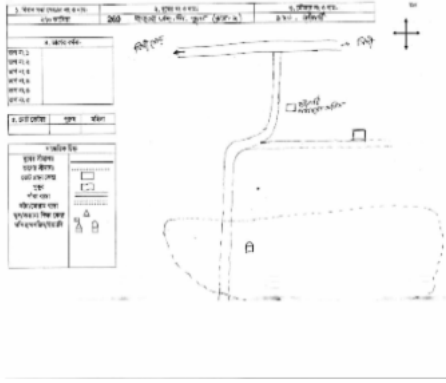

নির্বাচক নিবন্ধন আধিকারিকের স্বাক্ষর

Nazri Naksha

Google Map View

Polling Station Building Front View

Polling Station Front View

Cad View

Key MAP View

বিধানসভা নির্বাচনক্ষেত্রের নং, নাম : 270-কাটোয়া
ভাগ নং, নাম : 1-শ্রীবাটি পূর্ব পাড়া