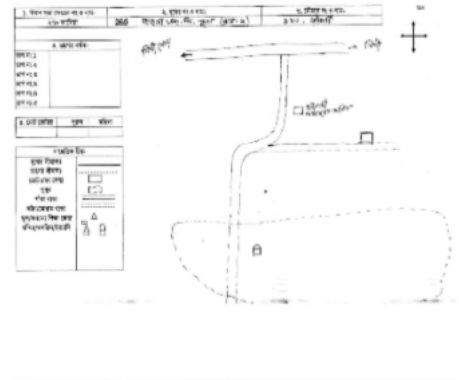

নির্বাচক নিবন্ধন আধিকারিকের স্বাক্ষর

Nazri Naksha

Google Map View

Polling Station Building Front View

Polling Station Front View

Cad View

Key MAP View

বিধানসভা নির্বাচনক্ষেত্রের নং, নাম : 270-কাটোয়া
ভাগ নং, নাম : 1-শ্রীবাটি পূর্ব পাড়া