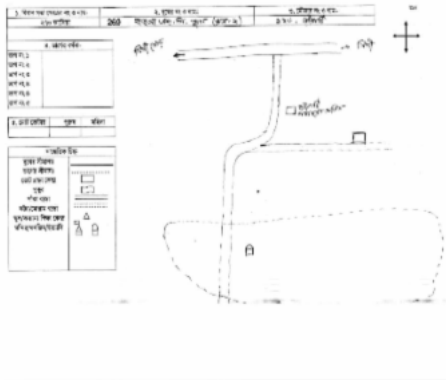

নির্বাচক নিবন্ধন আধিকারিকের স্বাক্ষর

Nazri Naksha

Google Map View

Polling Station Building Front View

Polling Station Front View

Cad View

Key MAP View

বিধানসভা নির্বাচনক্ষেত্রের নং, নাম : 270-কাটোয়া
ভাগ নং, নাম : 1-শ্রীবাটি পূর্ব পাড়া