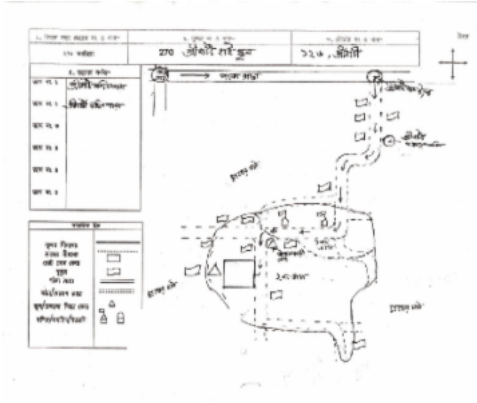

Nazri Naksha