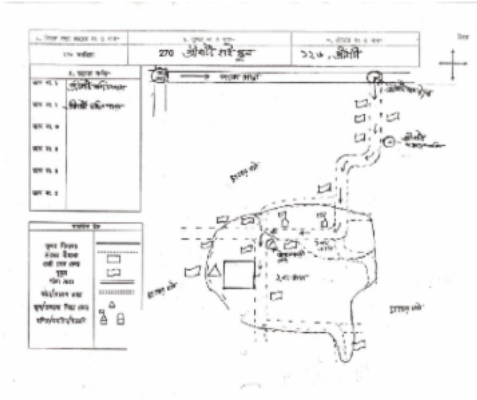

নির্বাচক নিবন্ধন আধিকারিকের স্বাক্ষর

Nazri Naksha

Google Map View

Polling Station Building Front View

Polling Station Front View

Cad View

Key MAP View

1 নাম : শেফালী কর্মকার স্বামীর নাম: কানাইলাল কর্মকার বাড়ির নং : n0138 বয়স : 77 লিঙ্গ : মহিলা ফটো উপলব্ধ	WB/40/279/066883	2 নাম : সুমঙ্গল কর্মকার পিতার নাম: কানাইলাল কর্মকার বাড়ির নং : n0137 বয়স : 51 লিঙ্গ : পুরুষ ফটো উপলব্ধ	TLK2653996	3 নাম : টুম্পা কর্মকার স্বামীর নাম: সুমঙ্গল কর্মকার বাড়ির নং : n0169 বয়স : 36 লিঙ্গ : মহিলা ফটো উপলব্ধ	TLK1968551
4 নাম : দেবকুমার গড়াই পিতার নাম: প্রাণপতি গড়াই বাড়ির নং : n0160 বয়স : 60 লিঙ্গ : পুরুষ ফটো উপলব্ধ	WB/40/279/069571	5 নাম : শিখা গড়াই স্বামীর নাম: দেবকুমার গড়াই বাড়ির নং : n0162 বয়স : 55 লিঙ্গ : মহিলা ফটো উপলব্ধ	WB/40/279/069655	6 নাম : দিফা গড়াই স্বামীর নাম: লালকুমার গড়াই বাড়ির নং : n0163 বয়স : 43 লিঙ্গ : মহিলা ফটো উপলব্ধ	HGD2205839
7 নাম : সুভেন্দু গড়াই পিতার নাম: দেব কুমার গড়াই বাড়ির নং : n0157 বয়স : 28 লিঙ্গ : পুরুষ ফটো উপলব্ধ	TLK1734151	8 নাম : লালকুমার গড়াই পিতার নাম: প্রাণপতি গড়াই বাড়ির নং : n0158 বয়স : 56 লিঙ্গ : পুরুষ ফটো উপলব্ধ	HGD1408640	9 নাম : সৌরভ গাঙ্গুলী পিতার নাম: সমর গাঙ্গুলী বাড়ির নং : n0002 বয়স : 28 লিঙ্গ : পুরুষ ফটো উপলব্ধ	TLK1734045
10 নাম : সমর গাঙ্গুলি পিতার নাম: বিশ্বনাথ গাঙ্গুলী বাড়ির নং : n0002 বয়স : 56 লিঙ্গ : পুরুষ ফটো উপলব্ধ	HGD2204501	11 নাম : কাজলী গাঙ্গুলি স্বামীর নাম: সমর গাঙ্গুলী বাড়ির নং : n0002 বয়স : 48 লিঙ্গ : মহিলা ফটো উপলব্ধ	TLK1121037	12 নাম : পারুল গাঙ্গুলী স্বামীর নাম: শম্ভুনাথ গাঙ্গুলী বাড়ির নং : n0001 বয়স : 67 লিঙ্গ : মহিলা ফটো উপলব্ধ	WB/40/279/069582
13 নাম : কিংসুক গাঙ্গুলি পিতার নাম: শম্ভুনাথ গাঙ্গুলি বাড়ির নং : এন0001 বয়স : 46 লিঙ্গ : পুরুষ ফটো উপলব্ধ	TLK2311017	14 নাম : তোতন ভট্টাচার্য্য গাঙ্গুলি স্বামীর নাম: কিংসুক গাঙ্গুলি বাড়ির নং : এন0001 বয়স : 34 লিঙ্গ : মহিলা ফটো উপলব্ধ	TLK2413367	15 নাম : অমরনাথ চক্রবর্তী পিতার নাম: পরমানন্দ চক্রবর্তী বাড়ির নং : n0029 বয়স : 64 লিঙ্গ : পুরুষ ফটো উপলব্ধ	TLK2528370
16 নাম : মালা চক্রবর্তী স্বামীর নাম: অমরনাথ চক্রবর্তী বাড়ির নং : n0029 বয়স : 50 লিঙ্গ : মহিলা ফটো উপলব্ধ	TLK2537553	17 নাম : দেবব্রত চক্রবর্তী পিতার নাম: অনাদি চক্রবর্তী বাড়ির নং : n0031 বয়স : 38 লিঙ্গ : পুরুষ ফটো উপলব্ধ	HGD2617132	18 নাম : বিজন চক্রবর্তী পিতার নাম: রাখাগোবিন্দ চক্রবর্তী বাড়ির নং : n0028 বয়স : 56 লিঙ্গ : পুরুষ ফটো উপলব্ধ	WB/40/279/069198
19 নাম : রমা চক্রবর্তী স্বামীর নাম: বিজন চক্রবর্তী বাড়ির নং : n0028 বয়স : 56 লিঙ্গ : মহিলা ফটো উপলব্ধ	WB/40/279/069209	20 নাম : অজয় চক্রবর্তী পিতার নাম: রাখাগোবিন্দ চক্রবর্তী বাড়ির নং : n0028 বয়স : 55 লিঙ্গ : পুরুষ ফটো উপলব্ধ	WB/40/279/069308	21 নাম : বুলু চক্রবর্তী স্বামীর নাম: অজয়কুমার চক্রবর্তী বাড়ির নং : n0028 বয়স : 42 লিঙ্গ : মহিলা ফটো উপলব্ধ	HGD2531143
22 নাম : প্রদীপ চক্রবর্তী পিতার নাম: অমরনাথ চক্রবর্তী বাড়ির নং : n0029 বয়স : 30 লিঙ্গ : পুরুষ ফটো উপলব্ধ	TLK1544170	23 নাম : কাকলী দেবনাথ চক্রবর্তী স্বামীর নাম: বাসুদেব চক্রবর্তী বাড়ির নং : এন0029 বয়স : 49 লিঙ্গ : মহিলা ফটো উপলব্ধ	TLK2043727	24 নাম : সমীর চক্রবর্তী পিতার নাম: অজয় চক্রবর্তী বাড়ির নং : এন0028 বয়স : 23 লিঙ্গ : পুরুষ ফটো উপলব্ধ	TLK2310852
25 নাম : বাসুদেব চক্রবর্তী পিতার নাম: পরমানন্দ চক্রবর্তী বাড়ির নং : n0029 বয়স : 55 লিঙ্গ : পুরুষ ফটো উপলব্ধ	TLK2537579	26 নাম : আনু চক্রবর্তী স্বামীর নাম: মধুসূদন চক্রবর্তী বাড়ির নং : n0030 বয়স : 50 লিঙ্গ : মহিলা ফটো উপলব্ধ	TLK2473668	27 নাম : সুরজিৎ চক্রবর্তী পিতার নাম: মধু সূদন চক্রবর্তী বাড়ির নং : এন0030 বয়স : 23 লিঙ্গ : পুরুষ ফটো উপলব্ধ	TLK2413300
28 নাম : মধু সুধন চক্রবর্তী পিতার নাম: অভয়পদ চক্রবর্তী বাড়ির নং : n0030 বয়স : 56 লিঙ্গ : পুরুষ ফটো উপলব্ধ	TLK2473676	29 নাম : অরুণ চন্দ্র পিতার নাম: মধুসূদন চন্দ্র বাড়ির নং : n0034 বয়স : 45 লিঙ্গ : পুরুষ ফটো উপলব্ধ	HGD1407949	30 নাম : সায়েন চন্দ্র পিতার নাম: স্নেহাশীষ চন্দ্র বাড়ির নং : এন0006 বয়স : 25 লিঙ্গ : পুরুষ ফটো উপলব্ধ	TLK2310860