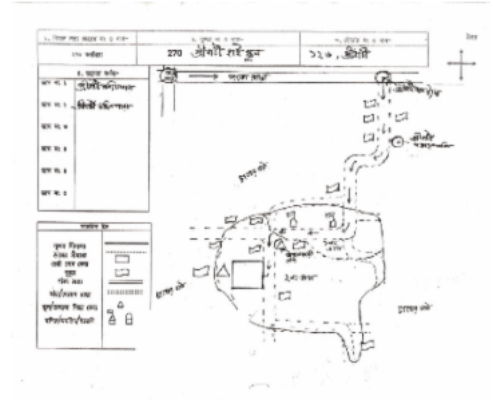

নির্বাচক নিবন্ধন আধিকারিকের স্বাক্ষর

Nazri Naksha

Google Map View

Polling Station Building Front View

Polling Station Front View

Cad View

Key MAP View

1 নাম : শেফালী কর্মকার স্বামীর নাম: কানাইলাল কর্মকার বাড়ির নং : n0138 বয়স : 77 লিঙ্গ : মহিলা ফটো উপলব্ধ	WB/40/279/066883	2 নাম : সুমঙ্গল কর্মকার পিতার নাম: কানাইলাল কর্মকার বাড়ির নং : n0137 বয়স : 51 লিঙ্গ : পুরুষ ফটো উপলব্ধ	TLK2653996	3 নাম : টুম্পা কর্মকার স্বামীর নাম: সুমঙ্গল কর্মকার বাড়ির নং : n0169 বয়স : 36 লিঙ্গ : মহিলা ফটো উপলব্ধ	TLK1968551
4 নাম : দেবকুমার গড়াই পিতার নাম: প্রাণপতি গড়াই বাড়ির নং : n0160 বয়স : 60 লিঙ্গ : পুরুষ ফটো উপলব্ধ	WB/40/279/069571	5 নাম : শিখা গড়াই স্বামীর নাম: দেবকুমার গড়াই বাড়ির নং : n0162 বয়স : 55 লিঙ্গ : মহিলা ফটো উপলব্ধ	WB/40/279/069655	6 নাম : দিফা গড়াই স্বামীর নাম: লালকুমার গড়াই বাড়ির নং : n0163 বয়স : 43 লিঙ্গ : মহিলা ফটো উপলব্ধ	HGD2205839
7 নাম : সুভেন্দু গড়াই পিতার নাম: দেব কুমার গড়াই বাড়ির নং : n0157 বয়স : 28 লিঙ্গ : পুরুষ ফটো উপলব্ধ	TLK1734151	8 নাম : লালকুমার গড়াই পিতার নাম: প্রাণপতি গড়াই বাড়ির নং : n0158 বয়স : 56 লিঙ্গ : পুরুষ ফটো উপলব্ধ	HGD1408640	9 নাম : সৌরভ গাঙ্গুলী পিতার নাম: সমর গাঙ্গুলী বাড়ির নং : n0002 বয়স : 28 লিঙ্গ : পুরুষ ফটো উপলব্ধ	TLK1734045
10 নাম : সমর গাঙ্গুলি পিতার নাম: বিশ্বনাথ গাঙ্গুলী বাড়ির নং : n0002 বয়স : 56 লিঙ্গ : পুরুষ ফটো উপলব্ধ	HGD2204501	11 নাম : কাজলী গাঙ্গুলি স্বামীর নাম: সমর গাঙ্গুলী বাড়ির নং : n0002 বয়স : 48 লিঙ্গ : মহিলা ফটো উপলব্ধ	TLK1121037	12 নাম : পারুল গাঙ্গুলী স্বামীর নাম: শম্ভুনাথ গাঙ্গুলী বাড়ির নং : n0001 বয়স : 67 লিঙ্গ : মহিলা ফটো উপলব্ধ	WB/40/279/069582
13 নাম : কিংসুক গাঙ্গুলি পিতার নাম: শম্ভুনাথ গাঙ্গুলি বাড়ির নং : এন0001 বয়স : 46 লিঙ্গ : পুরুষ ফটো উপলব্ধ	TLK2311017	14 নাম : তোতন ভট্টাচার্য্য গাঙ্গুলি স্বামীর নাম: কিংসুক গাঙ্গুলি বাড়ির নং : এন0001 বয়স : 34 লিঙ্গ : মহিলা ফটো উপলব্ধ	TLK2413367	15 নাম : অমরনাথ চক্রবর্তী পিতার নাম: পরমানন্দ চক্রবর্তী বাড়ির নং : n0029 বয়স : 64 লিঙ্গ : পুরুষ ফটো উপলব্ধ	TLK2528370
16 নাম : মালা চক্রবর্তী স্বামীর নাম: অমরনাথ চক্রবর্তী বাড়ির নং : n0029 বয়স : 50 লিঙ্গ : মহিলা ফটো উপলব্ধ	TLK2537553	17 নাম : দেবব্রত চক্রবর্তী পিতার নাম: অনাদি চক্রবর্তী বাড়ির নং : n0031 বয়স : 38 লিঙ্গ : পুরুষ ফটো উপলব্ধ	HGD2617132	18 নাম : বিজন চক্রবর্তী পিতার নাম: রাখাগোবিন্দ চক্রবর্তী বাড়ির নং : n0028 বয়স : 56 লিঙ্গ : পুরুষ ফটো উপলব্ধ	WB/40/279/069198
19 নাম : রমা চক্রবর্তী স্বামীর নাম: বিজন চক্রবর্তী বাড়ির নং : n0028 বয়স : 56 লিঙ্গ : মহিলা ফটো উপলব্ধ	WB/40/279/069209	20 নাম : অজয় চক্রবর্তী পিতার নাম: রাখাগোবিন্দ চক্রবর্তী বাড়ির নং : n0028 বয়স : 55 লিঙ্গ : পুরুষ ফটো উপলব্ধ	WB/40/279/069308	21 নাম : বুলু চক্রবর্তী স্বামীর নাম: অজয়কুমার চক্রবর্তী বাড়ির নং : n0028 বয়স : 42 লিঙ্গ : মহিলা ফটো উপলব্ধ	HGD2531143
22 নাম : প্রদীপ চক্রবর্তী পিতার নাম: অমরনাথ চক্রবর্তী বাড়ির নং : n0029 বয়স : 30 লিঙ্গ : পুরুষ ফটো উপলব্ধ	TLK1544170	23 নাম : কাকলী দেবনাথ চক্রবর্তী স্বামীর নাম: বাসুদেব চক্রবর্তী বাড়ির নং : এন0029 বয়স : 49 লিঙ্গ : মহিলা ফটো উপলব্ধ	TLK2043727	24 নাম : সমীর চক্রবর্তী পিতার নাম: অজয় চক্রবর্তী বাড়ির নং : এন0028 বয়স : 23 লিঙ্গ : পুরুষ ফটো উপলব্ধ	TLK2310852
25 নাম : বাসুদেব চক্রবর্তী পিতার নাম: পরমানন্দ চক্রবর্তী বাড়ির নং : n0029 বয়স : 55 লিঙ্গ : পুরুষ ফটো উপলব্ধ	TLK2537579	26 নাম : আনু চক্রবর্তী স্বামীর নাম: মধুসূদন চক্রবর্তী বাড়ির নং : n0030 বয়স : 50 লিঙ্গ : মহিলা ফটো উপলব্ধ	TLK2473668	27 নাম : সুরজিৎ চক্রবর্তী পিতার নাম: মধু সূদন চক্রবর্তী বাড়ির নং : এন0030 বয়স : 23 লিঙ্গ : পুরুষ ফটো উপলব্ধ	TLK2413300
28 নাম : মধু সুধন চক্রবর্তী পিতার নাম: অভয়পদ চক্রবর্তী বাড়ির নং : n0030 বয়স : 56 লিঙ্গ : পুরুষ ফটো উপলব্ধ	TLK2473676	29 নাম : অরুণ চন্দ্র পিতার নাম: মধুসূদন চন্দ্র বাড়ির নং : n0034 বয়স : 45 লিঙ্গ : পুরুষ ফটো উপলব্ধ	HGD1407949	30 নাম : সায়েন চন্দ্র পিতার নাম: স্নেহাশীষ চন্দ্র বাড়ির নং : এন0006 বয়স : 25 লিঙ্গ : পুরুষ ফটো উপলব্ধ	TLK2310860