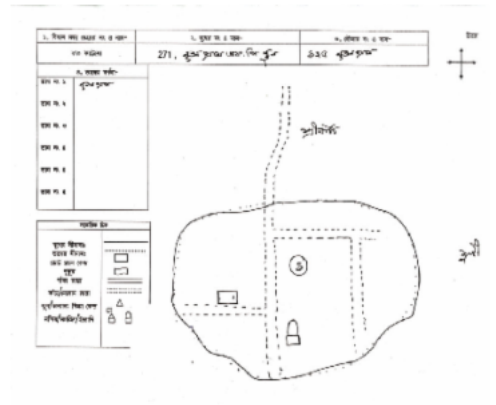

নির্বাচক নিবন্ধন আধিকারিকের স্বাক্ষর

Nazri Naksha

Google Map View

Polling Station Building Front View

Polling Station Front View

Cad View

Key MAP View

1 নাম : জাসিমুদ্দীন মল্লিক পিতার নাম: লুতফর মল্লিক বাড়ির নং : n0115 বয়স : 49 লিঙ্গ : পুরুষ	WB/40/279/069703 ফটো উপলব্ধ	2 নাম : নাজেরা মল্লিক স্বামীর নাম: লুতফর মল্লিক বাড়ির নং : n0115 বয়স : 65 লিঙ্গ : মহিলা	WB/40/279/069258 ফটো উপলব্ধ	3 নাম : ফারসিনা বিবি স্বামীর নাম: হরফ আলি মন্ডল বাড়ির নং : n0043 বয়স : 39 লিঙ্গ : মহিলা	HGD2679835 ফটো উপলব্ধ
4 নাম : হরফ আলি মন্ডল পিতার নাম: হরফ আলি মন্ডল বাড়ির নং : n0043 বয়স : 44 লিঙ্গ : পুরুষ	HGD2137461 ফটো উপলব্ধ	5 নাম : বানেরা বিবি স্বামীর নাম: হরফ আলি মন্ডল বাড়ির নং : n0043 বয়স : 66 লিঙ্গ : মহিলা	TLK2104875 ফটো উপলব্ধ	6 নাম : হানুফা সেখ পিতার নাম: করিম সেখ বাড়ির নং : n0125 বয়স : 53 লিঙ্গ : মহিলা	TLK1926112 ফটো উপলব্ধ
7 নাম : নাসিরা খাতুন পিতার নাম: কালো সেখ বাড়ির নং : এন0125 বয়স : 29 লিঙ্গ : মহিলা	TLK2043818 ফটো উপলব্ধ	8 নাম : মোমেনা বিবি স্বামীর নাম: করিম সেখ বাড়ির নং : n0125 বয়স : 85 লিঙ্গ : মহিলা	TLK2104362 ফটো উপলব্ধ	9 নাম : বাবুসোনা সেখ পিতার নাম: করিম সেখ বাড়ির নং : n0125 বয়স : 37 লিঙ্গ : পুরুষ	HGD2532018 ফটো উপলব্ধ
10 নাম : নাগিনা বিবি সেখ স্বামীর নাম: বাবুসোনা সেখ বাড়ির নং : n0125 বয়স : 30 লিঙ্গ : মহিলা	TLK1544576 ফটো উপলব্ধ	11 নাম : জালিমা বিবি স্বামীর নাম: কুদ্দয় আলি সেখ বাড়ির নং : n0125 বয়স : 39 লিঙ্গ : মহিলা	TLK1121516 ফটো উপলব্ধ	12 নাম : সামিনা বিবি স্বামীর নাম: মোজারিম সেখ বাড়ির নং : n0125 বয়স : 36 লিঙ্গ : মহিলা	HGD2679801 ফটো উপলব্ধ
13 নাম : জয়নাফ সেখ পিতার নাম: করিম সেখ বাড়ির নং : n0125 বয়স : 65 লিঙ্গ : মহিলা	WB/40/279/069374 ফটো উপলব্ধ	14 নাম : ভাদু সেখ পিতার নাম: করিম সেখ বাড়ির নং : n0125 বয়স : 65 লিঙ্গ : পুরুষ	WB/40/279/069800 ফটো উপলব্ধ	15 নাম : আসমা বিবি সেখ স্বামীর নাম: ভাদু সেখ বাড়ির নং : n0125 বয়স : 55 লিঙ্গ : মহিলা	WB/40/279/069509 ফটো উপলব্ধ
16 নাম : আজাবুল সেখ পিতার নাম: ভাদু সেখ বাড়ির নং : n0125 বয়স : 35 লিঙ্গ : পুরুষ	TLK1121524 ফটো উপলব্ধ	17 নাম : হাসিবুল সেখ পিতার নাম: ভাদু সেখ বাড়ির নং : n0125 বয়স : 29 লিঙ্গ : পুরুষ	TLK1639756 ফটো উপলব্ধ	18 নাম : কালো সেখ পিতার নাম: করিম সেখ বাড়ির নং : n0125 বয়স : 60 লিঙ্গ : পুরুষ	WB/40/279/069418 ফটো উপলব্ধ
19 নাম : ছলিমা বিবি সেখ স্বামীর নাম: কালো সেখ বাড়ির নং : n0125 বয়স : 54 লিঙ্গ : মহিলা	WB/40/279/069375 ফটো উপলব্ধ	20 নাম : মজারিম সেখ পিতার নাম: করিম সেখ বাড়ির নং : n0125 বয়স : 52 লিঙ্গ : পুরুষ	HGD2532000 ফটো উপলব্ধ	21 নাম : চাঁদ সোভা বিবি স্বামীর নাম: আজাবুল সেখ বাড়ির নং : এন0125 বয়স : 28 লিঙ্গ : মহিলা	TLK2043917 ফটো উপলব্ধ
22 নাম : রহিমা বিবি পিতার নাম: হারুনুল সেখ বাড়ির নং : এন0125 বয়স : 25 লিঙ্গ : মহিলা	TLK2043958 ফটো উপলব্ধ	23 নাম : রেহেনা খাতুন সেখ স্বামীর নাম: হাসিবুল সেখ বাড়ির নং : এন0125 বয়স : 30 লিঙ্গ : মহিলা	TFM1691930 ফটো উপলব্ধ	24 নাম : জাহিমা খাতুন স্বামীর নাম: সরিফ ল শেখ বাড়ির নং : এন0125 বয়স : 33 লিঙ্গ : মহিলা	YWL1680479 ফটো উপলব্ধ
25 নাম : ফারহা ইয়াসমিন পিতার নাম: জাসিমুদ্দীন মল্লিক বাড়ির নং : এন0115 বয়স : 23 লিঙ্গ : মহিলা	TLK2312106 ফটো উপলব্ধ	26 নাম : কুদ্দুস সেখ মায়ের নাম: জয়নাফ সেখ বাড়ির নং : n0125 বয়স : 38 লিঙ্গ : পুরুষ	TLK1544568 ফটো উপলব্ধ	27 নাম : সুজন মন্ডল পিতার নাম: হরফ আলি মন্ডল বাড়ির নং : এন0043 বয়স : 21 লিঙ্গ : পুরুষ	TLK2504959 ফটো উপলব্ধ
28 নাম : সারিফুল সেখ পিতার নাম: কালো সেখ বাড়ির নং : n0125 বয়স : 34 লিঙ্গ : পুরুষ	TLK1299106 ফটো উপলব্ধ	29 নাম : কেতাবুল সেখ পিতার নাম: কালো সেখ বাড়ির নং : n0115 বয়স : 33 লিঙ্গ : পুরুষ	TLK2610780 ফটো উপলব্ধ	30 নাম : আজমিরা বিবি স্বামীর নাম: জাসিমুদ্দীন মল্লিক বাড়ির নং : n0115 বয়স : 81 লিঙ্গ : মহিলা	TLK2558492 ফটো উপলব্ধ