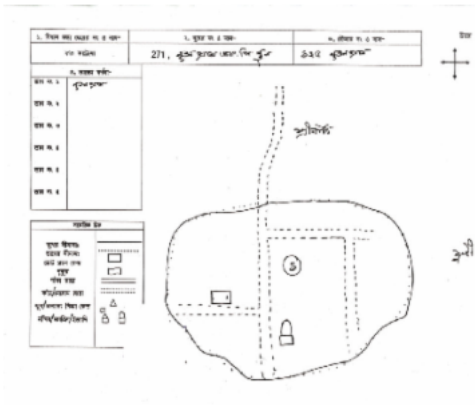

নির্বাচক নিবন্ধন আধিকারিকের স্বাক্ষর

Nazri Naksha

Google Map View

Polling Station Building Front View

Polling Station Front View

Cad View

Key MAP View

1 নাম : জাসিমুদ্দীন মল্লিক পিতার নাম: লুতফর মল্লিক বাড়ির নং : n0115 বয়স : 49 লিঙ্গ : পুরুষ	WB/40/279/069703 ফটো উপলব্ধ	2 নাম : নাজেরা মল্লিক স্বামীর নাম: লুতফর মল্লিক বাড়ির নং : n0115 বয়স : 65 লিঙ্গ : মহিলা	WB/40/279/069258 ফটো উপলব্ধ	3 নাম : ফারসিনা বিবি স্বামীর নাম: হরফ আলি মন্ডল বাড়ির নং : n0043 বয়স : 39 লিঙ্গ : মহিলা	HGD2679835 ফটো উপলব্ধ
4 নাম : হরফ আলি মন্ডল পিতার নাম: হরফ আলি মন্ডল বাড়ির নং : n0043 বয়স : 44 লিঙ্গ : পুরুষ	HGD2137461 ফটো উপলব্ধ	5 নাম : বানেরা বিবি স্বামীর নাম: হরফ আলি মন্ডল বাড়ির নং : n0043 বয়স : 66 লিঙ্গ : মহিলা	TLK2104875 ফটো উপলব্ধ	6 নাম : হানুফা সেখ পিতার নাম: করিম সেখ বাড়ির নং : n0125 বয়স : 53 লিঙ্গ : মহিলা	TLK1926112 ফটো উপলব্ধ
7 নাম : নাসিরা খাতুন পিতার নাম: কালো সেখ বাড়ির নং : এন0125 বয়স : 29 লিঙ্গ : মহিলা	TLK2043818 ফটো উপলব্ধ	8 নাম : মোমেনা বিবি স্বামীর নাম: করিম সেখ বাড়ির নং : n0125 বয়স : 85 লিঙ্গ : মহিলা	TLK2104362 ফটো উপলব্ধ	9 নাম : বাবুসোনা সেখ পিতার নাম: করিম সেখ বাড়ির নং : n0125 বয়স : 37 লিঙ্গ : পুরুষ	HGD2532018 ফটো উপলব্ধ
10 নাম : নাগিনা বিবি সেখ স্বামীর নাম: বাবুসোনা সেখ বাড়ির নং : n0125 বয়স : 30 লিঙ্গ : মহিলা	TLK1544576 ফটো উপলব্ধ	11 নাম : জালিমা বিবি স্বামীর নাম: কুদ্দয় আলি সেখ বাড়ির নং : n0125 বয়স : 39 লিঙ্গ : মহিলা	TLK1121516 ফটো উপলব্ধ	12 নাম : সামিনা বিবি স্বামীর নাম: মোজারিম সেখ বাড়ির নং : n0125 বয়স : 36 লিঙ্গ : মহিলা	HGD2679801 ফটো উপলব্ধ
13 নাম : জয়নাফ সেখ পিতার নাম: করিম সেখ বাড়ির নং : n0125 বয়স : 65 লিঙ্গ : মহিলা	WB/40/279/069374 ফটো উপলব্ধ	14 নাম : ভাদু সেখ পিতার নাম: করিম সেখ বাড়ির নং : n0125 বয়স : 65 লিঙ্গ : পুরুষ	WB/40/279/069800 ফটো উপলব্ধ	15 নাম : আসমা বিবি সেখ স্বামীর নাম: ভাদু সেখ বাড়ির নং : n0125 বয়স : 55 লিঙ্গ : মহিলা	WB/40/279/069509 ফটো উপলব্ধ
16 নাম : আজাবুল সেখ পিতার নাম: ভাদু সেখ বাড়ির নং : n0125 বয়স : 35 লিঙ্গ : পুরুষ	TLK1121524 ফটো উপলব্ধ	17 নাম : হাসিবুল সেখ পিতার নাম: ভাদু সেখ বাড়ির নং : n0125 বয়স : 29 লিঙ্গ : পুরুষ	TLK1639756 ফটো উপলব্ধ	18 নাম : কালো সেখ পিতার নাম: করিম সেখ বাড়ির নং : n0125 বয়স : 60 লিঙ্গ : পুরুষ	WB/40/279/069418 ফটো উপলব্ধ
19 নাম : ছলিমা বিবি সেখ স্বামীর নাম: কালো সেখ বাড়ির নং : n0125 বয়স : 54 লিঙ্গ : মহিলা	WB/40/279/069375 ফটো উপলব্ধ	20 নাম : মজারিম সেখ পিতার নাম: করিম সেখ বাড়ির নং : n0125 বয়স : 52 লিঙ্গ : পুরুষ	HGD2532000 ফটো উপলব্ধ	21 নাম : চাঁদ সোভা বিবি স্বামীর নাম: আজাবুল সেখ বাড়ির নং : এন0125 বয়স : 28 লিঙ্গ : মহিলা	TLK2043917 ফটো উপলব্ধ
22 নাম : রহিমা বিবি পিতার নাম: হারুনুল সেখ বাড়ির নং : এন0125 বয়স : 25 লিঙ্গ : মহিলা	TLK2043958 ফটো উপলব্ধ	23 নাম : রেহেনা খাতুন সেখ স্বামীর নাম: হাসিবুল সেখ বাড়ির নং : এন0125 বয়স : 30 লিঙ্গ : মহিলা	TFM1691930 ফটো উপলব্ধ	24 নাম : জাহিমা খাতুন স্বামীর নাম: সরিফ ল শেখ বাড়ির নং : এন0125 বয়স : 33 লিঙ্গ : মহিলা	YWL1680479 ফটো উপলব্ধ
25 নাম : ফারহা ইয়াসমিন পিতার নাম: জাসিমুদ্দীন মল্লিক বাড়ির নং : এন0115 বয়স : 23 লিঙ্গ : মহিলা	TLK2312106 ফটো উপলব্ধ	26 নাম : কুদ্দুস সেখ মায়ের নাম: জয়নাফ সেখ বাড়ির নং : n0125 বয়স : 38 লিঙ্গ : পুরুষ	TLK1544568 ফটো উপলব্ধ	27 নাম : সুজন মন্ডল পিতার নাম: হরফ আলি মন্ডল বাড়ির নং : এন0043 বয়স : 21 লিঙ্গ : পুরুষ	TLK2504959 ফটো উপলব্ধ
28 নাম : সারিফুল সেখ পিতার নাম: কালো সেখ বাড়ির নং : n0125 বয়স : 34 লিঙ্গ : পুরুষ	TLK1299106 ফটো উপলব্ধ	29 নাম : কেতাবুল সেখ পিতার নাম: কালো সেখ বাড়ির নং : n0115 বয়স : 33 লিঙ্গ : পুরুষ	TLK2610780 ফটো উপলব্ধ	30 নাম : আজমিরা বিবি স্বামীর নাম: জাসিমুদ্দীন মল্লিক বাড়ির নং : n0115 বয়স : 81 লিঙ্গ : মহিলা	TLK2558492 ফটো উপলব্ধ