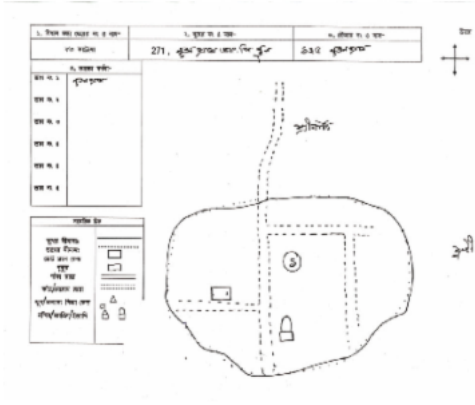

নির্বাচক নিবন্ধন আধিকারিকের স্বাক্ষর

Nazri Naksha

Google Map View

Polling Station Building Front View

Polling Station Front View

Cad View

Key MAP View

1 নাম : জাসিমুদ্দীন মল্লিক পিতার নাম: লুতফর মল্লিক বাড়ির নং : n0115 বয়স : 49 লিঙ্গ : পুরুষ	WB/40/279/069703 ফটো উপলব্ধ	2 নাম : নাজেরা মল্লিক স্বামীর নাম: লুতফর মল্লিক বাড়ির নং : n0115 বয়স : 65 লিঙ্গ : মহিলা	WB/40/279/069258 ফটো উপলব্ধ	3 নাম : ফারসিনা বিবি স্বামীর নাম: হরফ আলি মন্ডল বাড়ির নং : n0043 বয়স : 39 লিঙ্গ : মহিলা	HGD2679835 ফটো উপলব্ধ
4 নাম : হরফ আলি মন্ডল পিতার নাম: হরফ আলি মন্ডল বাড়ির নং : n0043 বয়স : 44 লিঙ্গ : পুরুষ	HGD2137461 ফটো উপলব্ধ	5 নাম : বানেরা বিবি স্বামীর নাম: হরফ আলি মন্ডল বাড়ির নং : n0043 বয়স : 66 লিঙ্গ : মহিলা	TLK2104875 ফটো উপলব্ধ	6 নাম : হানুফা সেখ পিতার নাম: করিম সেখ বাড়ির নং : n0125 বয়স : 53 লিঙ্গ : মহিলা	TLK1926112 ফটো উপলব্ধ
7 নাম : নাসিরা খাতুন পিতার নাম: কালো সেখ বাড়ির নং : এন0125 বয়স : 29 লিঙ্গ : মহিলা	TLK2043818 ফটো উপলব্ধ	8 নাম : মোমেনা বিবি স্বামীর নাম: করিম সেখ বাড়ির নং : n0125 বয়স : 85 লিঙ্গ : মহিলা	TLK2104362 ফটো উপলব্ধ	9 নাম : বাবুসোনা সেখ পিতার নাম: করিম সেখ বাড়ির নং : n0125 বয়স : 37 লিঙ্গ : পুরুষ	HGD2532018 ফটো উপলব্ধ
10 নাম : নাগিনা বিবি সেখ স্বামীর নাম: বাবুসোনা সেখ বাড়ির নং : n0125 বয়স : 30 লিঙ্গ : মহিলা	TLK1544576 ফটো উপলব্ধ	11 নাম : জালিমা বিবি স্বামীর নাম: কুদ্দয় আলি সেখ বাড়ির নং : n0125 বয়স : 39 লিঙ্গ : মহিলা	TLK1121516 ফটো উপলব্ধ	12 নাম : সামিনা বিবি স্বামীর নাম: মোজারিম সেখ বাড়ির নং : n0125 বয়স : 36 লিঙ্গ : মহিলা	HGD2679801 ফটো উপলব্ধ
13 নাম : জয়নাফ সেখ পিতার নাম: করিম সেখ বাড়ির নং : n0125 বয়স : 65 লিঙ্গ : মহিলা	WB/40/279/069374 ফটো উপলব্ধ	14 নাম : ভাদু সেখ পিতার নাম: করিম সেখ বাড়ির নং : n0125 বয়স : 65 লিঙ্গ : পুরুষ	WB/40/279/069800 ফটো উপলব্ধ	15 নাম : আসমা বিবি সেখ স্বামীর নাম: ভাদু সেখ বাড়ির নং : n0125 বয়স : 55 লিঙ্গ : মহিলা	WB/40/279/069509 ফটো উপলব্ধ
16 নাম : আজাবুল সেখ পিতার নাম: ভাদু সেখ বাড়ির নং : n0125 বয়স : 35 লিঙ্গ : পুরুষ	TLK1121524 ফটো উপলব্ধ	17 নাম : হাসিবুল সেখ পিতার নাম: ভাদু সেখ বাড়ির নং : n0125 বয়স : 29 লিঙ্গ : পুরুষ	TLK1639756 ফটো উপলব্ধ	18 নাম : কালো সেখ পিতার নাম: করিম সেখ বাড়ির নং : n0125 বয়স : 60 লিঙ্গ : পুরুষ	WB/40/279/069418 ফটো উপলব্ধ
19 নাম : ছলিমা বিবি সেখ স্বামীর নাম: কালো সেখ বাড়ির নং : n0125 বয়স : 54 লিঙ্গ : মহিলা	WB/40/279/069375 ফটো উপলব্ধ	20 নাম : মজারিম সেখ পিতার নাম: করিম সেখ বাড়ির নং : n0125 বয়স : 52 লিঙ্গ : পুরুষ	HGD2532000 ফটো উপলব্ধ	21 নাম : চাঁদ সোভা বিবি স্বামীর নাম: আজাবুল সেখ বাড়ির নং : এন0125 বয়স : 28 লিঙ্গ : মহিলা	TLK2043917 ফটো উপলব্ধ
22 নাম : রহিমা বিবি পিতার নাম: হারুনুল সেখ বাড়ির নং : এন0125 বয়স : 25 লিঙ্গ : মহিলা	TLK2043958 ফটো উপলব্ধ	23 নাম : রেহেনা খাতুন সেখ স্বামীর নাম: হাসিবুল সেখ বাড়ির নং : এন0125 বয়স : 30 লিঙ্গ : মহিলা	TFM1691930 ফটো উপলব্ধ	24 নাম : জাহিমা খাতুন স্বামীর নাম: সরিফ ল শেখ বাড়ির নং : এন0125 বয়স : 33 লিঙ্গ : মহিলা	YWL1680479 ফটো উপলব্ধ
25 নাম : ফারহা ইয়াসমিন পিতার নাম: জাসিমুদ্দীন মল্লিক বাড়ির নং : এন0115 বয়স : 23 লিঙ্গ : মহিলা	TLK2312106 ফটো উপলব্ধ	26 নাম : কুদ্দুস সেখ মায়ের নাম: জয়নাফ সেখ বাড়ির নং : n0125 বয়স : 38 লিঙ্গ : পুরুষ	TLK1544568 ফটো উপলব্ধ	27 নাম : সুজন মন্ডল পিতার নাম: হরফ আলি মন্ডল বাড়ির নং : এন0043 বয়স : 21 লিঙ্গ : পুরুষ	TLK2504959 ফটো উপলব্ধ
28 নাম : সারিফুল সেখ পিতার নাম: কালো সেখ বাড়ির নং : n0125 বয়স : 34 লিঙ্গ : পুরুষ	TLK1299106 ফটো উপলব্ধ	29 নাম : কেতাবুল সেখ পিতার নাম: কালো সেখ বাড়ির নং : n0115 বয়স : 33 লিঙ্গ : পুরুষ	TLK2610780 ফটো উপলব্ধ	30 নাম : আজমিরা বিবি স্বামীর নাম: জাসিমুদ্দীন মল্লিক বাড়ির নং : n0115 বয়স : 81 লিঙ্গ : মহিলা	TLK2558492 ফটো উপলব্ধ