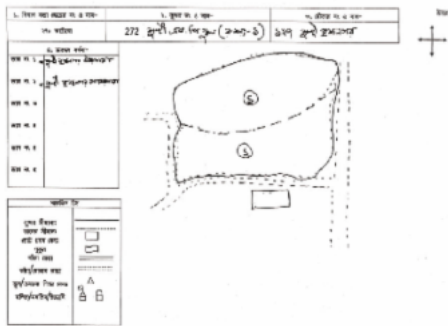

নির্বাচক নিবন্ধন আধিকারিকের স্বাক্ষর

Nazri Naksha

Google Map View

Polling Station Building Front View

Polling Station Front View

Cad View

Key MAP View

বিধানসভা নির্বাচনক্ষেত্রের নং, নাম : 270-কাটোয়া
ভাগ নং, নাম : 1-পশ্চিম মুন্সি কৃষ্ণনগর উত্তর পাড়া