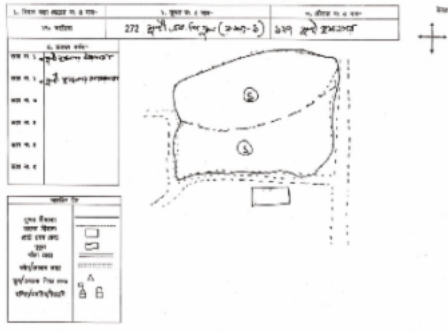

Nazri Naksha