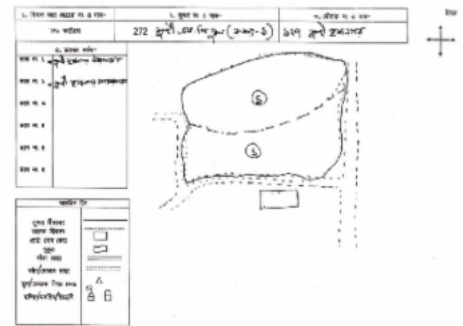

নির্বাচক নিবন্ধন আধিকারিকের স্বাক্ষর

Nazri Naksha

Google Map View

Polling Station Building Front View

Polling Station Front View

Cad View

Key MAP View

বিধানসভা নির্বাচনক্ষেত্রের নং, নাম : 270-কাটোয়া
ভাগ নং, নাম : 1-পশ্চিম মুন্সি কৃষ্ণনগর উত্তর পাড়া