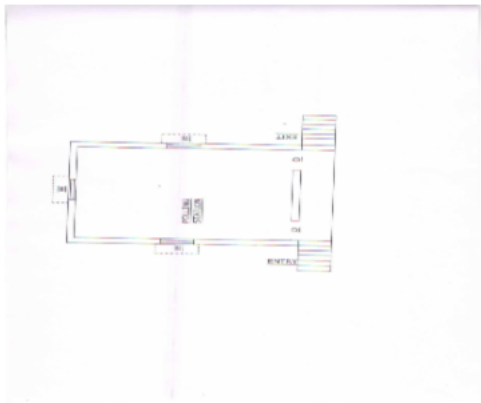

নির্বাচক নিবন্ধন আধিকারিকের স্বাক্ষর

Nazri Naksha

Google Map View

Polling Station Building Front View

Polling Station Front View

Cad View

Key MAP View

বিধানসভা নির্বাচনক্ষেত্রের নং, নাম : 270-কাতোয়া
ভাগ নং, নাম : 1-খাজুরডিহি উত্তর কুমোরপাড়া,