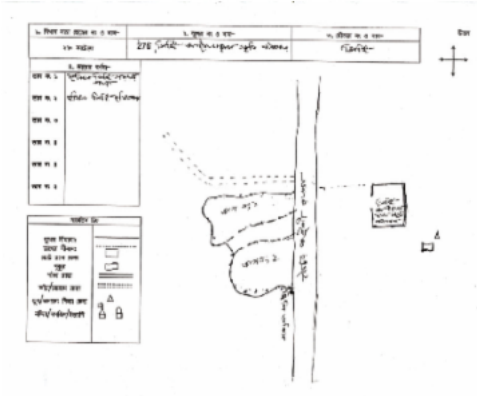

Nazri Naksha