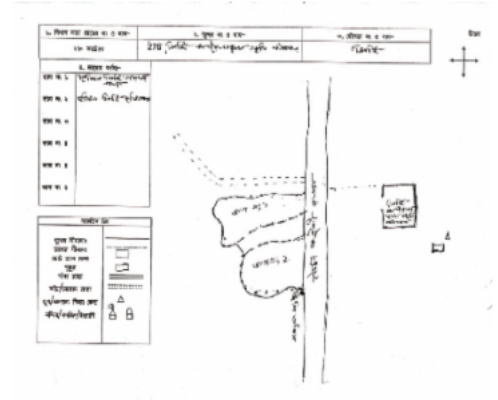

নির্বাচক নিবন্ধন আধিকারিকের স্বাক্ষর

Nazri Naksha

Google Map View

Polling Station Building Front View

Polling Station Front View

Cad View

Key MAP View

1	TLK2501609	নাম : বিউটি ইয়াসমিন পিতার নাম: ইপিঙ্গুল শেখ বাড়ির নং : এন0432 বয়স : 21 লিঙ্গ : মহিলা	ফটো উপলব্ধ	2	TLK2501617	নাম : সুইটি ইয়াসমিন পিতার নাম: ইপিঙ্গুল শেখ বাড়ির নং : এন0432 বয়স : 21 লিঙ্গ : মহিলা	ফটো উপলব্ধ	3	TLK1545912	নাম : বুদ্ধদেব কর্মকার পিতার নাম: কেঠ্ট কর্মকার বাড়ির নং : n0006 বয়স : 31 লিঙ্গ : পুরুষ	ফটো উপলব্ধ
4	TLK1927227	নাম : জবা কর্মকার স্বামীর নাম: কল্যান কর্মকার বাড়ির নং : N0006 বয়স : 28 লিঙ্গ : মহিলা	ফটো উপলব্ধ	5	TLK1927466	নাম : চাঁপা কর্মকার স্বামীর নাম: বুদ্ধদেব কর্মকার বাড়ির নং : N0006 বয়স : 31 লিঙ্গ : মহিলা	ফটো উপলব্ধ	6	TLK0855387	নাম : সুশান্ত কর্মকার পিতার নাম: নিমাই কর্মকার বাড়ির নং : n0006 বয়স : 46 লিঙ্গ : পুরুষ	ফটো উপলব্ধ
7	WB/40/279/084614	নাম : রীতা কর্মকার স্বামীর নাম: প্রশান্ত কর্মকার বাড়ির নং : n0006 বয়স : 48 লিঙ্গ : মহিলা	ফটো উপলব্ধ	8	WB/40/279/084626	নাম : প্রশান্ত কর্মকার পিতার নাম: নিমাই কর্মকার বাড়ির নং : n0006 বয়স : 53 লিঙ্গ : পুরুষ	ফটো উপলব্ধ	9	WB/40/279/084387	নাম : অলোকা কর্মকার স্বামীর নাম: কেঠ্ট কর্মকার বাড়ির নং : n0006 বয়স : 50 লিঙ্গ : মহিলা	ফটো উপলব্ধ
10	WB/40/279/084243	নাম : কেঠ্ট কর্মকার পিতার নাম: নিমাই কর্মকার বাড়ির নং : n0006 বয়স : 55 লিঙ্গ : পুরুষ	ফটো উপলব্ধ	11	TLK1217884	নাম : কল্যান কর্মকার পিতার নাম: ভীম কর্মকার বাড়ির নং : n0006 বয়স : 33 লিঙ্গ : পুরুষ	ফটো উপলব্ধ	12	WB/40/279/084640	নাম : জ্যোৎস্না কর্মকার স্বামীর নাম: ভীম কর্মকার বাড়ির নং : n0006 বয়স : 52 লিঙ্গ : মহিলা	ফটো উপলব্ধ
13	WB/40/279/084639	নাম : ভীম কর্মকার পিতার নাম: নিমাই কর্মকার বাড়ির নং : n0006 বয়স : 58 লিঙ্গ : পুরুষ	ফটো উপলব্ধ	14	TLK2045094	নাম : নুরজাহান খাতুন পিতার নাম: রাহিম সেখ বাড়ির নং : এন0164 বয়স : 26 লিঙ্গ : মহিলা	ফটো উপলব্ধ	15	TLK2217792	নাম : সাবিনা খাতুন স্বামীর নাম: হাবিবুল সেখ বাড়ির নং : N0191 বয়স : 27 লিঙ্গ : মহিলা	ফটো উপলব্ধ
16	TLK2217958	নাম : সালেহা খাতুন পিতার নাম: সাহিদুল্লাহ সেখ বাড়ির নং : N0133 বয়স : 25 লিঙ্গ : মহিলা	ফটো উপলব্ধ	17	TLK2316826	নাম : আসমা খাতুন স্বামীর নাম: সুরাজ মল্লিক বাড়ির নং : এন0159 বয়স : 27 লিঙ্গ : মহিলা	ফটো উপলব্ধ	18	TLK2316669	নাম : সামিন সেখ পিতার নাম: আমিন সেখ বাড়ির নং : এন0168 বয়স : 23 লিঙ্গ : পুরুষ	ফটো উপলব্ধ
19	TLK2501633	নাম : চুমকি খাতুন পিতার নাম: মজিদ সেখ বাড়ির নং : এন0179 বয়স : 26 লিঙ্গ : মহিলা	ফটো উপলব্ধ	20	TLK2045201	নাম : দিপালী খাতুন পিতার নাম: আমিন সেখ বাড়ির নং : এন0168 বয়স : 27 লিঙ্গ : মহিলা	ফটো উপলব্ধ	21	TLK2045219	নাম : খুর্শিদা খাতুন পিতার নাম: আমিন সেখ বাড়ির নং : এন0168 বয়স : 28 লিঙ্গ : মহিলা	ফটো উপলব্ধ
22	TLK1755958	নাম : চন্দন গড়াই পিতার নাম: দয়াময় গড়াই বাড়ির নং : n0009 বয়স : 28 লিঙ্গ : পুরুষ	ফটো উপলব্ধ	23	TLK1755966	নাম : সৃজিত সরকার মায়ের নাম: লক্ষ্মী গড়াই বাড়ির নং : n0009 বয়স : 28 লিঙ্গ : পুরুষ	ফটো উপলব্ধ	24	TLK1927136	নাম : প্রিয়ান্কা গড়াই স্বামীর নাম: তিলক গড়াই বাড়ির নং : n0008 বয়স : 28 লিঙ্গ : মহিলা	ফটো উপলব্ধ
25	TLK1427426	নাম : কৃষ্ণা সাহা পিতার নাম: নারায়ণ চন্দ্র সাহা বাড়ির নং : এন0008 বয়স : 57 লিঙ্গ : মহিলা	ফটো উপলব্ধ	26	TLK2542983	নাম : কার্তিক গড়াই পিতার নাম: বিপদ তারন গড়াই বাড়ির নং : দক্ষিণ সিঙ্গি গয়ঘরপাড়া বয়স : 22 লিঙ্গ : পুরুষ	ফটো উপলব্ধ	27	HGD1333954	নাম : দয়াময় গড়াই পিতার নাম: ক্ষুদিরাম গড়াই বাড়ির নং : n0009 বয়স : 47 লিঙ্গ : পুরুষ	ফটো উপলব্ধ
28	TLK1546019	নাম : দীপঙ্কর সরকার মায়ের নাম: লক্ষী গড়াই বাড়ির নং : n0009 বয়স : 30 লিঙ্গ : পুরুষ	ফটো উপলব্ধ	29	TLK1123744	নাম : লক্ষী গড়াই মায়ের নাম: ভারতী গড়াই বাড়ির নং : n0009 বয়স : 51 লিঙ্গ : মহিলা	ফটো উপলব্ধ	30	WB/40/279/084508	নাম : ভারতী গড়াই স্বামীর নাম: ক্ষুদিরাম গড়াই বাড়ির নং : n0009 বয়স : 70 লিঙ্গ : মহিলা	ফটো উপলব্ধ