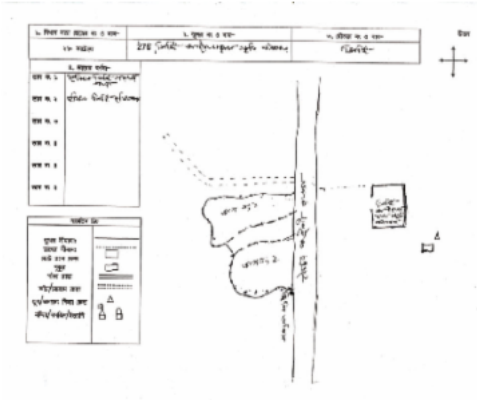

নির্বাচক নিবন্ধন আধিকারিকের স্বাক্ষর

Nazri Naksha

Google Map View

Polling Station Building Front View

Polling Station Front View

Cad View

Key MAP View

1	TLK2501609	নাম : বিউটি ইয়াসমিন পিতার নাম: ইপিঙ্গুল শেখ বাড়ির নং : এন0432 বয়স : 21 লিঙ্গ : মহিলা	ফটো উপলব্ধ	2	TLK2501617	নাম : সুইটি ইয়াসমিন পিতার নাম: ইপিঙ্গুল শেখ বাড়ির নং : এন0432 বয়স : 21 লিঙ্গ : মহিলা	ফটো উপলব্ধ	3	TLK1545912	নাম : বুদ্ধদেব কর্মকার পিতার নাম: কেঠ্ট কর্মকার বাড়ির নং : n0006 বয়স : 31 লিঙ্গ : পুরুষ	ফটো উপলব্ধ
4	TLK1927227	নাম : জবা কর্মকার স্বামীর নাম: কল্যান কর্মকার বাড়ির নং : N0006 বয়স : 28 লিঙ্গ : মহিলা	ফটো উপলব্ধ	5	TLK1927466	নাম : চাঁপা কর্মকার স্বামীর নাম: বুদ্ধদেব কর্মকার বাড়ির নং : N0006 বয়স : 31 লিঙ্গ : মহিলা	ফটো উপলব্ধ	6	TLK0855387	নাম : সুশান্ত কর্মকার পিতার নাম: নিমাই কর্মকার বাড়ির নং : n0006 বয়স : 46 লিঙ্গ : পুরুষ	ফটো উপলব্ধ
7	WB/40/279/084614	নাম : রীতা কর্মকার স্বামীর নাম: প্রশান্ত কর্মকার বাড়ির নং : n0006 বয়স : 48 লিঙ্গ : মহিলা	ফটো উপলব্ধ	8	WB/40/279/084626	নাম : প্রশান্ত কর্মকার পিতার নাম: নিমাই কর্মকার বাড়ির নং : n0006 বয়স : 53 লিঙ্গ : পুরুষ	ফটো উপলব্ধ	9	WB/40/279/084387	নাম : অলোকা কর্মকার স্বামীর নাম: কেঠ্ট কর্মকার বাড়ির নং : n0006 বয়স : 50 লিঙ্গ : মহিলা	ফটো উপলব্ধ
10	WB/40/279/084243	নাম : কেঠ্ট কর্মকার পিতার নাম: নিমাই কর্মকার বাড়ির নং : n0006 বয়স : 55 লিঙ্গ : পুরুষ	ফটো উপলব্ধ	11	TLK1217884	নাম : কল্যান কর্মকার পিতার নাম: ভীম কর্মকার বাড়ির নং : n0006 বয়স : 33 লিঙ্গ : পুরুষ	ফটো উপলব্ধ	12	WB/40/279/084640	নাম : জ্যোৎস্না কর্মকার স্বামীর নাম: ভীম কর্মকার বাড়ির নং : n0006 বয়স : 52 লিঙ্গ : মহিলা	ফটো উপলব্ধ
13	WB/40/279/084639	নাম : ভীম কর্মকার পিতার নাম: নিমাই কর্মকার বাড়ির নং : n0006 বয়স : 58 লিঙ্গ : পুরুষ	ফটো উপলব্ধ	14	TLK2045094	নাম : নুরজাহান খাতুন পিতার নাম: রাহিম সেখ বাড়ির নং : এন0164 বয়স : 26 লিঙ্গ : মহিলা	ফটো উপলব্ধ	15	TLK2217792	নাম : সাবিনা খাতুন স্বামীর নাম: হাবিবুল সেখ বাড়ির নং : N0191 বয়স : 27 লিঙ্গ : মহিলা	ফটো উপলব্ধ
16	TLK2217958	নাম : সালেহা খাতুন পিতার নাম: সাহিদুল্লাহ সেখ বাড়ির নং : N0133 বয়স : 25 লিঙ্গ : মহিলা	ফটো উপলব্ধ	17	TLK2316826	নাম : আসমা খাতুন স্বামীর নাম: সুরাজ মল্লিক বাড়ির নং : এন0159 বয়স : 27 লিঙ্গ : মহিলা	ফটো উপলব্ধ	18	TLK2316669	নাম : সামিন সেখ পিতার নাম: আমিন সেখ বাড়ির নং : এন0168 বয়স : 23 লিঙ্গ : পুরুষ	ফটো উপলব্ধ
19	TLK2501633	নাম : চুমকি খাতুন পিতার নাম: মজিদ সেখ বাড়ির নং : এন0179 বয়স : 26 লিঙ্গ : মহিলা	ফটো উপলব্ধ	20	TLK2045201	নাম : দিপালী খাতুন পিতার নাম: আমিন সেখ বাড়ির নং : এন0168 বয়স : 27 লিঙ্গ : মহিলা	ফটো উপলব্ধ	21	TLK2045219	নাম : খুর্শিদা খাতুন পিতার নাম: আমিন সেখ বাড়ির নং : এন0168 বয়স : 28 লিঙ্গ : মহিলা	ফটো উপলব্ধ
22	TLK1755958	নাম : চন্দন গড়াই পিতার নাম: দয়াময় গড়াই বাড়ির নং : n0009 বয়স : 28 লিঙ্গ : পুরুষ	ফটো উপলব্ধ	23	TLK1755966	নাম : সৃজিত সরকার মায়ের নাম: লক্ষ্মী গড়াই বাড়ির নং : n0009 বয়স : 28 লিঙ্গ : পুরুষ	ফটো উপলব্ধ	24	TLK1927136	নাম : প্রিয়ান্কা গড়াই স্বামীর নাম: তিলক গড়াই বাড়ির নং : n0008 বয়স : 28 লিঙ্গ : মহিলা	ফটো উপলব্ধ
25	TLK1427426	নাম : কৃষ্ণা সাহা পিতার নাম: নারায়ণ চন্দ্র সাহা বাড়ির নং : এন0008 বয়স : 57 লিঙ্গ : মহিলা	ফটো উপলব্ধ	26	TLK2542983	নাম : কার্তিক গড়াই পিতার নাম: বিপদ তারন গড়াই বাড়ির নং : দক্ষিণ সিঙ্গি গয়ঘরপাড়া বয়স : 22 লিঙ্গ : পুরুষ	ফটো উপলব্ধ	27	HGD1333954	নাম : দয়াময় গড়াই পিতার নাম: ক্ষুদিরাম গড়াই বাড়ির নং : n0009 বয়স : 47 লিঙ্গ : পুরুষ	ফটো উপলব্ধ
28	TLK1546019	নাম : দীপঙ্কর সরকার মায়ের নাম: লক্ষী গড়াই বাড়ির নং : n0009 বয়স : 30 লিঙ্গ : পুরুষ	ফটো উপলব্ধ	29	TLK1123744	নাম : লক্ষী গড়াই মায়ের নাম: ভারতী গড়াই বাড়ির নং : n0009 বয়স : 51 লিঙ্গ : মহিলা	ফটো উপলব্ধ	30	WB/40/279/084508	নাম : ভারতী গড়াই স্বামীর নাম: ক্ষুদিরাম গড়াই বাড়ির নং : n0009 বয়স : 70 লিঙ্গ : মহিলা	ফটো উপলব্ধ