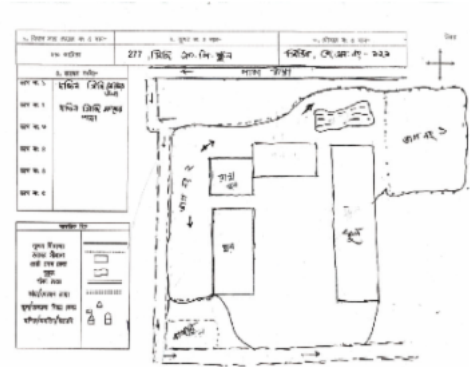

নির্বাচক নিবন্ধন আধিকারিকের স্বাক্ষর

Nazri Naksha

Google Map View

Polling Station Building Front View

Polling Station Front View

Cad View

Key MAP View

1 নাম : অমিয়কুমার আচার্য পিতার নাম: হারাধন আচার্য বাড়ির নং : n0001 বয়স : 76 লিঙ্গ : পুরুষ ফটো উপলব্ধ	WB/40/279/087038	2 নাম : মীরা আচার্য স্বামীর নাম: অমিয়কুমার আচার্য বাড়ির নং : n0001 বয়স : 68 লিঙ্গ : মহিলা ফটো উপলব্ধ	WB/40/279/087438	3 নাম : লাল্টু আচার্য পিতার নাম: গোপাল চন্দ্র আচার্য বাড়ির নং : n0002 বয়স : 41 লিঙ্গ : পুরুষ ফটো উপলব্ধ	TLK0976530
4 নাম : শম্ভুনাথ আচার্য পিতার নাম: গোপাল চন্দ্র আচার্য বাড়ির নং : n0002 বয়স : 50 লিঙ্গ : পুরুষ ফটো উপলব্ধ	HGD2216646	5 নাম : জ্যোৎস্না আচার্য স্বামীর নাম: গোপাল আচার্য বাড়ির নং : n0002 বয়স : 65 লিঙ্গ : মহিলা ফটো উপলব্ধ	TLK1546431	6 নাম : শর্মিলা আচার্য স্বামীর নাম: দেবশীষ আচার্য বাড়ির নং : n0001 বয়স : 39 লিঙ্গ : মহিলা ফটো উপলব্ধ	JNR2695997
7 নাম : দেবশীষ আচার্য পিতার নাম: অমিয় কুমার আচার্য বাড়ির নং : n0001 বয়স : 42 লিঙ্গ : পুরুষ ফটো উপলব্ধ	HGD1949023	8 নাম : লক্ষ্মী আচার্য স্বামীর নাম: শম্ভুনাথ আচার্য বাড়ির নং : n0002 বয়স : 38 লিঙ্গ : মহিলা ফটো উপলব্ধ	TLK0860700	9 নাম : দীপা আচার্য স্বামীর নাম: লাল্টু আচার্য বাড়ির নং : এন0002 বয়স : 26 লিঙ্গ : মহিলা ফটো উপলব্ধ	TLK2045565
10 নাম : পাপাই আচার্য পিতার নাম: শম্ভু নাথ আচার্য বাড়ির নং : এন0002 বয়স : 22 লিঙ্গ : পুরুষ ফটো উপলব্ধ	TLK2415537	11 নাম : সমীর ঘোষ পিতার নাম: সফল ঘোষ বাড়ির নং : n0123 বয়স : 28 লিঙ্গ : পুরুষ ফটো উপলব্ধ	TLK1736057	12 নাম : রেনুকা ঘোষ স্বামীর নাম: বাসুদেব ঘোষ বাড়ির নং : n0033 বয়স : 62 লিঙ্গ : মহিলা ফটো উপলব্ধ	TLK2290153
13 নাম : দেবরাজ ঘোষ পিতার নাম: সনাতন ঘোষ বাড়ির নং : n0024 বয়স : 35 লিঙ্গ : পুরুষ ফটো উপলব্ধ	TLK1124031	14 নাম : উন্নতি ঘোষ স্বামীর নাম: সনাতন ঘোষ বাড়ির নং : n0024 বয়স : 56 লিঙ্গ : মহিলা ফটো উপলব্ধ	WB/40/279/087342	15 নাম : সনাতন ঘোষ পিতার নাম: মনোরঞ্জন ঘোষ বাড়ির নং : n0024 বয়স : 65 লিঙ্গ : পুরুষ ফটো উপলব্ধ	WB/40/279/087035
16 নাম : টুম্পা ঘোষ স্বামীর নাম: হারাধন ঘোষ বাড়ির নং : n0023 বয়স : 38 লিঙ্গ : মহিলা ফটো উপলব্ধ	TLK1124023	17 নাম : হারাধন ঘোষ পিতার নাম: শংকর ঘোষ বাড়ির নং : n0023 বয়স : 49 লিঙ্গ : পুরুষ ফটো উপলব্ধ	WB/40/279/087457	18 নাম : রঘুনাথ মাঝি পিতার নাম: বিফল মাঝি বাড়ির নং : n0022 বয়স : 37 লিঙ্গ : পুরুষ ফটো উপলব্ধ	TLK0984401
19 নাম : দিপিকা ঘোষ স্বামীর নাম: চঞ্চল ঘোষ বাড়ির নং : n0022 বয়স : 35 লিঙ্গ : মহিলা ফটো উপলব্ধ	TLK1300466	20 নাম : চঞ্চল ঘোষ পিতার নাম: সাধন ঘোষ বাড়ির নং : n0022 বয়স : 53 লিঙ্গ : পুরুষ ফটো উপলব্ধ	WB/40/279/087571	21 নাম : মিনতি ঘোষ স্বামীর নাম: সাধন ঘোষ বাড়ির নং : n0022 বয়স : 75 লিঙ্গ : মহিলা ফটো উপলব্ধ	WB/40/279/087349
22 নাম : সম্পা ঘোষ স্বামীর নাম: অনুপ ঘোষ বাড়ির নং : n0021 বয়স : 31 লিঙ্গ : মহিলা ফটো উপলব্ধ	TLK1641430	23 নাম : অনুপ ঘোষ পিতার নাম: বোমকেশ ঘোষ বাড়ির নং : n0021 বয়স : 36 লিঙ্গ : পুরুষ ফটো উপলব্ধ	TLK0860908	24 নাম : আরতী ঘোষ স্বামীর নাম: বোমকেশ ঘোষ বাড়ির নং : n0021 বয়স : 55 লিঙ্গ : মহিলা ফটো উপলব্ধ	WB/40/279/087347
25 নাম : বোমকেশ ঘোষ পিতার নাম: কমলাকান্ত ঘোষ বাড়ির নং : n0021 বয়স : 58 লিঙ্গ : পুরুষ ফটো উপলব্ধ	WB/40/279/087503	26 নাম : উজ্জল ঘোষ পিতার নাম: দোল ঘোষ বাড়ির নং : n0020 বয়স : 38 লিঙ্গ : পুরুষ ফটো উপলব্ধ	HGD2681658	27 নাম : কাল্টু ঘোষ পিতার নাম: দোল ঘোষ বাড়ির নং : n0020 বয়স : 42 লিঙ্গ : পুরুষ ফটো উপলব্ধ	HGD2216661
28 নাম : উন্নতি ঘোষ স্বামীর নাম: দোল ঘোষ বাড়ির নং : n0020 বয়স : 55 লিঙ্গ : মহিলা ফটো উপলব্ধ	WB/40/279/087339	29 নাম : মধুসূদন ঘোষ পিতার নাম: রতন ঘোষ বাড়ির নং : n0019 বয়স : 31 লিঙ্গ : পুরুষ ফটো উপলব্ধ	TLK1427848	30 নাম : হরিসাধন ঘোষ পিতার নাম: রতন ঘোষ বাড়ির নং : n0019 বয়স : 33 লিঙ্গ : পুরুষ ফটো উপলব্ধ	TLK1218056