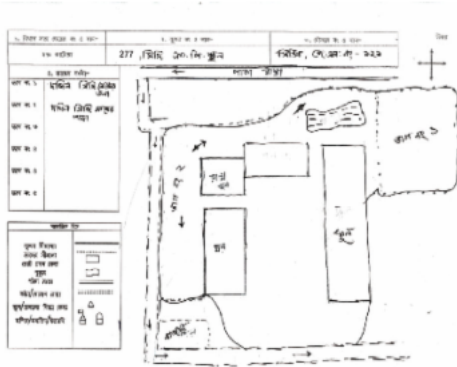

নির্বাচক নিবন্ধন আধিকারিকের স্বাক্ষর

Nazri Naksha

Google Map View

Polling Station Building Front View

Polling Station Front View

Cad View

Key MAP View

1 নাম : অমিয়কুমার আচার্য পিতার নাম: হারাধন আচার্য বাড়ির নং : n0001 বয়স : 76 লিঙ্গ : পুরুষ ফটো উপলব্ধ	WB/40/279/087038	2 নাম : মীরা আচার্য স্বামীর নাম: অমিয়কুমার আচার্য বাড়ির নং : n0001 বয়স : 68 লিঙ্গ : মহিলা ফটো উপলব্ধ	WB/40/279/087438	3 নাম : লাল্টু আচার্য পিতার নাম: গোপাল চন্দ্র আচার্য বাড়ির নং : n0002 বয়স : 41 লিঙ্গ : পুরুষ ফটো উপলব্ধ	TLK0976530
4 নাম : শম্ভুনাথ আচার্য পিতার নাম: গোপাল চন্দ্র আচার্য বাড়ির নং : n0002 বয়স : 50 লিঙ্গ : পুরুষ ফটো উপলব্ধ	HGD2216646	5 নাম : জ্যোৎস্না আচার্য স্বামীর নাম: গোপাল আচার্য বাড়ির নং : n0002 বয়স : 65 লিঙ্গ : মহিলা ফটো উপলব্ধ	TLK1546431	6 নাম : শর্মিলা আচার্য স্বামীর নাম: দেবশীষ আচার্য বাড়ির নং : n0001 বয়স : 39 লিঙ্গ : মহিলা ফটো উপলব্ধ	JNR2695997
7 নাম : দেবশীষ আচার্য পিতার নাম: অমিয় কুমার আচার্য বাড়ির নং : n0001 বয়স : 42 লিঙ্গ : পুরুষ ফটো উপলব্ধ	HGD1949023	8 নাম : লক্ষ্মী আচার্য স্বামীর নাম: শম্ভুনাথ আচার্য বাড়ির নং : n0002 বয়স : 38 লিঙ্গ : মহিলা ফটো উপলব্ধ	TLK0860700	9 নাম : দীপা আচার্য স্বামীর নাম: লাল্টু আচার্য বাড়ির নং : এন0002 বয়স : 26 লিঙ্গ : মহিলা ফটো উপলব্ধ	TLK2045565
10 নাম : পাপাই আচার্য পিতার নাম: শম্ভু নাথ আচার্য বাড়ির নং : এন0002 বয়স : 22 লিঙ্গ : পুরুষ ফটো উপলব্ধ	TLK2415537	11 নাম : সমীর ঘোষ পিতার নাম: সফল ঘোষ বাড়ির নং : n0123 বয়স : 28 লিঙ্গ : পুরুষ ফটো উপলব্ধ	TLK1736057	12 নাম : রেনুকা ঘোষ স্বামীর নাম: বাসুদেব ঘোষ বাড়ির নং : n0033 বয়স : 62 লিঙ্গ : মহিলা ফটো উপলব্ধ	TLK2290153
13 নাম : দেবরাজ ঘোষ পিতার নাম: সনাতন ঘোষ বাড়ির নং : n0024 বয়স : 35 লিঙ্গ : পুরুষ ফটো উপলব্ধ	TLK1124031	14 নাম : উন্নতি ঘোষ স্বামীর নাম: সনাতন ঘোষ বাড়ির নং : n0024 বয়স : 56 লিঙ্গ : মহিলা ফটো উপলব্ধ	WB/40/279/087342	15 নাম : সনাতন ঘোষ পিতার নাম: মনোরঞ্জন ঘোষ বাড়ির নং : n0024 বয়স : 65 লিঙ্গ : পুরুষ ফটো উপলব্ধ	WB/40/279/087035
16 নাম : টুম্পা ঘোষ স্বামীর নাম: হারাধন ঘোষ বাড়ির নং : n0023 বয়স : 38 লিঙ্গ : মহিলা ফটো উপলব্ধ	TLK1124023	17 নাম : হারাধন ঘোষ পিতার নাম: শংকর ঘোষ বাড়ির নং : n0023 বয়স : 49 লিঙ্গ : পুরুষ ফটো উপলব্ধ	WB/40/279/087457	18 নাম : রঘুনাথ মাঝি পিতার নাম: বিফল মাঝি বাড়ির নং : n0022 বয়স : 37 লিঙ্গ : পুরুষ ফটো উপলব্ধ	TLK0984401
19 নাম : দিপিকা ঘোষ স্বামীর নাম: চঞ্চল ঘোষ বাড়ির নং : n0022 বয়স : 35 লিঙ্গ : মহিলা ফটো উপলব্ধ	TLK1300466	20 নাম : চঞ্চল ঘোষ পিতার নাম: সাধন ঘোষ বাড়ির নং : n0022 বয়স : 53 লিঙ্গ : পুরুষ ফটো উপলব্ধ	WB/40/279/087571	21 নাম : মিনতি ঘোষ স্বামীর নাম: সাধন ঘোষ বাড়ির নং : n0022 বয়স : 75 লিঙ্গ : মহিলা ফটো উপলব্ধ	WB/40/279/087349
22 নাম : সম্পা ঘোষ স্বামীর নাম: অনুপ ঘোষ বাড়ির নং : n0021 বয়স : 31 লিঙ্গ : মহিলা ফটো উপলব্ধ	TLK1641430	23 নাম : অনুপ ঘোষ পিতার নাম: বোমকেশ ঘোষ বাড়ির নং : n0021 বয়স : 36 লিঙ্গ : পুরুষ ফটো উপলব্ধ	TLK0860908	24 নাম : আরতী ঘোষ স্বামীর নাম: বোমকেশ ঘোষ বাড়ির নং : n0021 বয়স : 55 লিঙ্গ : মহিলা ফটো উপলব্ধ	WB/40/279/087347
25 নাম : বোমকেশ ঘোষ পিতার নাম: কমলাকান্ত ঘোষ বাড়ির নং : n0021 বয়স : 58 লিঙ্গ : পুরুষ ফটো উপলব্ধ	WB/40/279/087503	26 নাম : উজ্জল ঘোষ পিতার নাম: দোল ঘোষ বাড়ির নং : n0020 বয়স : 38 লিঙ্গ : পুরুষ ফটো উপলব্ধ	HGD2681658	27 নাম : কাল্টু ঘোষ পিতার নাম: দোল ঘোষ বাড়ির নং : n0020 বয়স : 42 লিঙ্গ : পুরুষ ফটো উপলব্ধ	HGD2216661
28 নাম : উন্নতি ঘোষ স্বামীর নাম: দোল ঘোষ বাড়ির নং : n0020 বয়স : 55 লিঙ্গ : মহিলা ফটো উপলব্ধ	WB/40/279/087339	29 নাম : মধুসূদন ঘোষ পিতার নাম: রতন ঘোষ বাড়ির নং : n0019 বয়স : 31 লিঙ্গ : পুরুষ ফটো উপলব্ধ	TLK1427848	30 নাম : হরিসাধন ঘোষ পিতার নাম: রতন ঘোষ বাড়ির নং : n0019 বয়স : 33 লিঙ্গ : পুরুষ ফটো উপলব্ধ	TLK1218056