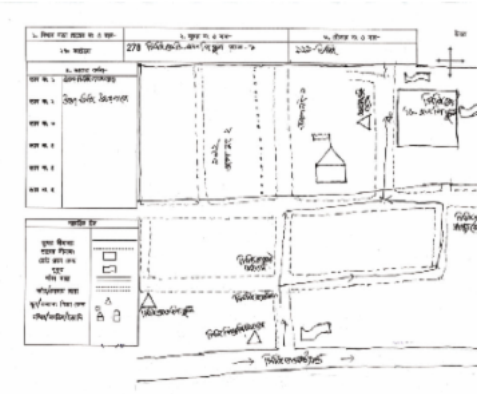

নির্বাচক নিবন্ধন আধিকারিকের স্বাক্ষর

Nazri Naksha

Google Map View

Polling Station Building Front View

Polling Station Front View

Cad View

Key MAP View

1 নাম : সুজাতা মজুমদার (চক্রবর্তী) স্বামীর নাম: অতনু চক্রবর্তী বাড়ির নং : এন0267 বয়স : 39 লিঙ্গ : মহিলা	GLQ4578845 ফটো উপলব্ধ	2 নাম : পম্পা কর্মকার স্বামীর নাম: দীনবন্ধু কর্মকার বাড়ির নং : n0001 বয়স : 47 লিঙ্গ : মহিলা	HGD2217545 ফটো উপলব্ধ	3 নাম : রেখা কর্মকার স্বামীর নাম: জগবন্ধু কর্মকার বাড়ির নং : n0001 বয়স : 41 লিঙ্গ : মহিলা	TLK1124304 ফটো উপলব্ধ
4 নাম : দীনবন্ধু কর্মকার পিতার নাম: ত্রেলাক্ষা কর্মকার বাড়ির নং : n0001 বয়স : 55 লিঙ্গ : পুরুষ	HGD2217537 ফটো উপলব্ধ	5 নাম : জগবন্ধু কর্মকার পিতার নাম: ত্রেলাক্ষা কর্মকার বাড়ির নং : n0001 বয়স : 47 লিঙ্গ : পুরুষ	TLK2653400 ফটো উপলব্ধ	6 নাম : ওরফা গড়াই পিতার নাম: সিদ্ধেশ্বর গড়াই বাড়ির নং : N0002 বয়স : 48 লিঙ্গ : পুরুষ	TLK1927748 ফটো উপলব্ধ
7 নাম : পুতুল গড়াই স্বামীর নাম: ওডুয়া গড়াই বাড়ির নং : N0002 বয়স : 42 লিঙ্গ : মহিলা	JNR2952166 ফটো উপলব্ধ	8 নাম : লাবনী গড়াই পিতার নাম: জয়দেব গড়াই বাড়ির নং : এন0004 বয়স : 21 লিঙ্গ : মহিলা	TLK2510279 ফটো উপলব্ধ	9 নাম : সোমব্রত গড়াই পিতার নাম: দেবব্রত গড়াই বাড়ির নং : এন0005 বয়স : 21 লিঙ্গ : পুরুষ	TLK2555985 ফটো উপলব্ধ
10 নাম : অন্নপূর্ণা গড়াই স্বামীর নাম: দেবব্রত গড়াই বাড়ির নং : n0005 বয়স : 47 লিঙ্গ : মহিলা	HGD1471911 ফটো উপলব্ধ	11 নাম : দেবব্রত গড়াই পিতার নাম: নীলম্বর গড়াই বাড়ির নং : n0005 বয়স : 55 লিঙ্গ : পুরুষ	WB/40/279/090351 ফটো উপলব্ধ	12 নাম : সরস্বতী গড়াই স্বামীর নাম: নীলম্বর গড়াই বাড়ির নং : n0005 বয়স : 75 লিঙ্গ : মহিলা	WB/40/279/090693 ফটো উপলব্ধ
13 নাম : রিঙ্কু গড়াই স্বামীর নাম: সহদেব গড়াই বাড়ির নং : n0004 বয়স : 39 লিঙ্গ : মহিলা	HGD2535276 ফটো উপলব্ধ	14 নাম : সহদেব গড়াই পিতার নাম: বাগাস্বর গড়াই বাড়ির নং : n0004 বয়স : 49 লিঙ্গ : পুরুষ	WB/40/279/090352 ফটো উপলব্ধ	15 নাম : মনিকা গড়াই স্বামীর নাম: জয়দেব গড়াই বাড়ির নং : n0004 বয়স : 47 লিঙ্গ : মহিলা	HGD1471812 ফটো উপলব্ধ
16 নাম : জয়দেব গড়াই পিতার নাম: বাগাস্বর গড়াই বাড়ির নং : n0004 বয়স : 61 লিঙ্গ : পুরুষ	TLK2632883 ফটো উপলব্ধ	17 নাম : সৌমেন গড়াই পিতার নাম: বাসুদেব গড়াই বাড়ির নং : n0004 বয়স : 31 লিঙ্গ : পুরুষ	TLK1428184 ফটো উপলব্ধ	18 নাম : মঞ্জু গড়াই স্বামীর নাম: বাসুদেব গড়াই বাড়ির নং : n0004 বয়স : 55 লিঙ্গ : মহিলা	WB/40/279/090358 ফটো উপলব্ধ
19 নাম : বাসুদেব গড়াই পিতার নাম: বাগাস্বর গড়াই বাড়ির নং : n0004 বয়স : 59 লিঙ্গ : পুরুষ	WB/40/279/090580 ফটো উপলব্ধ	20 নাম : রাজীব গড়াই পিতার নাম: গোরাচাঁদ গড়াই বাড়ির নং : n0003 বয়স : 38 লিঙ্গ : পুরুষ	HGD2681922 ফটো উপলব্ধ	21 নাম : সুচিত্রা গড়াই স্বামীর নাম: সুবীর গড়াই বাড়ির নং : n0003 বয়স : 36 লিঙ্গ : মহিলা	TLK1124312 ফটো উপলব্ধ
22 নাম : বর্ণা গড়াই স্বামীর নাম: প্রবীর গড়াই বাড়ির নং : n0003 বয়স : 32 লিঙ্গ : মহিলা	TLK1641687 ফটো উপলব্ধ	23 নাম : প্রবীর গড়াই পিতার নাম: গোরাচাঁদ গড়াই বাড়ির নং : n0003 বয়স : 39 লিঙ্গ : পুরুষ	HGD2681914 ফটো উপলব্ধ	24 নাম : রাসেশ্বরী গড়াই স্বামীর নাম: গোরাচাঁদ গড়াই বাড়ির নং : n0003 বয়স : 58 লিঙ্গ : মহিলা	WB/40/279/090361 ফটো উপলব্ধ
25 নাম : মিনাকী মণ্ডল স্বামীর নাম: সাগর মণ্ডল বাড়ির নং : n0002 বয়স : 33 লিঙ্গ : মহিলা	TLK1641745 ফটো উপলব্ধ	26 নাম : জঙ্গলা গড়াই স্বামীর নাম: দিবাকর গড়াই বাড়ির নং : n0002 বয়স : 58 লিঙ্গ : মহিলা	WB/40/279/090392 ফটো উপলব্ধ	27 নাম : দিবাকর গড়াই পিতার নাম: জীতেন্দ্রনাথ গড়াই বাড়ির নং : n0002 বয়স : 63 লিঙ্গ : পুরুষ	WB/40/279/090320 ফটো উপলব্ধ
28 নাম : অঞ্জলী গড়াই স্বামীর নাম: দিলীপ গড়াই বাড়ির নং : n0002 বয়স : 62 লিঙ্গ : মহিলা	HGD0146290 ফটো উপলব্ধ	29 নাম : শতাব্দী গড়াই স্বামীর নাম: সুব্রত গড়াই বাড়ির নং : n0005 বয়স : 35 লিঙ্গ : মহিলা	TLK1124320 ফটো উপলব্ধ	30 নাম : সুব্রত গড়াই পিতার নাম: নীলাম্বর গড়াই বাড়ির নং : n0005 বয়স : 44 লিঙ্গ : পুরুষ	HGD2217560 ফটো উপলব্ধ