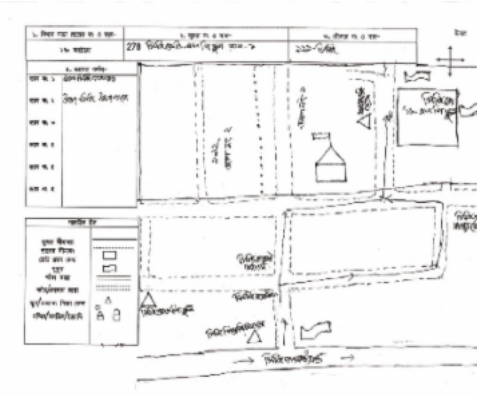

Nazri Naksha