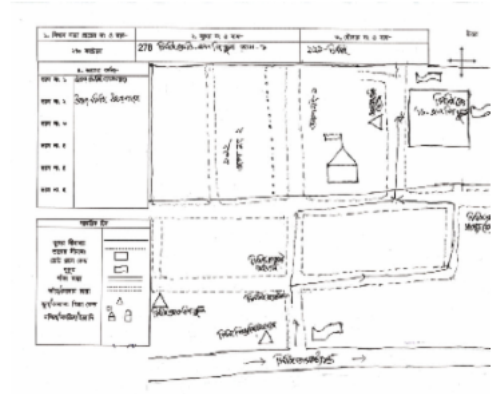

নির্বাচক নিবন্ধন আধিকারিকের স্বাক্ষর

Nazri Naksha

Google Map View

Polling Station Building Front View

Polling Station Front View

Cad View

Key MAP View

1 নাম : সুজাতা মজুমদার (চক্রবর্তী) স্বামীর নাম: অতনু চক্রবর্তী বাড়ির নং : এন0267 বয়স : 39 লিঙ্গ : মহিলা	GLQ4578845 ফটো উপলব্ধ	2 নাম : পম্পা কর্মকার স্বামীর নাম: দীনবন্ধু কর্মকার বাড়ির নং : n0001 বয়স : 47 লিঙ্গ : মহিলা	HGD2217545 ফটো উপলব্ধ	3 নাম : রেখা কর্মকার স্বামীর নাম: জগবন্ধু কর্মকার বাড়ির নং : n0001 বয়স : 41 লিঙ্গ : মহিলা	TLK1124304 ফটো উপলব্ধ
4 নাম : দীনবন্ধু কর্মকার পিতার নাম: ত্রেলাক্ষা কর্মকার বাড়ির নং : n0001 বয়স : 55 লিঙ্গ : পুরুষ	HGD2217537 ফটো উপলব্ধ	5 নাম : জগবন্ধু কর্মকার পিতার নাম: ত্রেলাক্ষা কর্মকার বাড়ির নং : n0001 বয়স : 47 লিঙ্গ : পুরুষ	TLK2653400 ফটো উপলব্ধ	6 নাম : ওরফা গড়াই পিতার নাম: সিদ্ধেশ্বর গড়াই বাড়ির নং : N0002 বয়স : 48 লিঙ্গ : পুরুষ	TLK1927748 ফটো উপলব্ধ
7 নাম : পুতুল গড়াই স্বামীর নাম: ওডুয়া গড়াই বাড়ির নং : N0002 বয়স : 42 লিঙ্গ : মহিলা	JNR2952166 ফটো উপলব্ধ	8 নাম : লাবনী গড়াই পিতার নাম: জয়দেব গড়াই বাড়ির নং : এন0004 বয়স : 21 লিঙ্গ : মহিলা	TLK2510279 ফটো উপলব্ধ	9 নাম : সোমব্রত গড়াই পিতার নাম: দেবব্রত গড়াই বাড়ির নং : এন0005 বয়স : 21 লিঙ্গ : পুরুষ	TLK2555985 ফটো উপলব্ধ
10 নাম : অন্নপূর্ণা গড়াই স্বামীর নাম: দেবব্রত গড়াই বাড়ির নং : n0005 বয়স : 47 লিঙ্গ : মহিলা	HGD1471911 ফটো উপলব্ধ	11 নাম : দেবব্রত গড়াই পিতার নাম: নীলম্বর গড়াই বাড়ির নং : n0005 বয়স : 55 লিঙ্গ : পুরুষ	WB/40/279/090351 ফটো উপলব্ধ	12 নাম : সরস্বতী গড়াই স্বামীর নাম: নীলম্বর গড়াই বাড়ির নং : n0005 বয়স : 75 লিঙ্গ : মহিলা	WB/40/279/090693 ফটো উপলব্ধ
13 নাম : রিঙ্কু গড়াই স্বামীর নাম: সহদেব গড়াই বাড়ির নং : n0004 বয়স : 39 লিঙ্গ : মহিলা	HGD2535276 ফটো উপলব্ধ	14 নাম : সহদেব গড়াই পিতার নাম: বাগাস্বর গড়াই বাড়ির নং : n0004 বয়স : 49 লিঙ্গ : পুরুষ	WB/40/279/090352 ফটো উপলব্ধ	15 নাম : মনিকা গড়াই স্বামীর নাম: জয়দেব গড়াই বাড়ির নং : n0004 বয়স : 47 লিঙ্গ : মহিলা	HGD1471812 ফটো উপলব্ধ
16 নাম : জয়দেব গড়াই পিতার নাম: বাগাস্বর গড়াই বাড়ির নং : n0004 বয়স : 61 লিঙ্গ : পুরুষ	TLK2632883 ফটো উপলব্ধ	17 নাম : সৌমেন গড়াই পিতার নাম: বাসুদেব গড়াই বাড়ির নং : n0004 বয়স : 31 লিঙ্গ : পুরুষ	TLK1428184 ফটো উপলব্ধ	18 নাম : মঞ্জু গড়াই স্বামীর নাম: বাসুদেব গড়াই বাড়ির নং : n0004 বয়স : 55 লিঙ্গ : মহিলা	WB/40/279/090358 ফটো উপলব্ধ
19 নাম : বাসুদেব গড়াই পিতার নাম: বাগাস্বর গড়াই বাড়ির নং : n0004 বয়স : 59 লিঙ্গ : পুরুষ	WB/40/279/090580 ফটো উপলব্ধ	20 নাম : রাজীব গড়াই পিতার নাম: গোরাচাঁদ গড়াই বাড়ির নং : n0003 বয়স : 38 লিঙ্গ : পুরুষ	HGD2681922 ফটো উপলব্ধ	21 নাম : সুচিত্রা গড়াই স্বামীর নাম: সুবীর গড়াই বাড়ির নং : n0003 বয়স : 36 লিঙ্গ : মহিলা	TLK1124312 ফটো উপলব্ধ
22 নাম : বর্ণা গড়াই স্বামীর নাম: প্রবীর গড়াই বাড়ির নং : n0003 বয়স : 32 লিঙ্গ : মহিলা	TLK1641687 ফটো উপলব্ধ	23 নাম : প্রবীর গড়াই পিতার নাম: গোরাচাঁদ গড়াই বাড়ির নং : n0003 বয়স : 39 লিঙ্গ : পুরুষ	HGD2681914 ফটো উপলব্ধ	24 নাম : রাসেশ্বরী গড়াই স্বামীর নাম: গোরাচাঁদ গড়াই বাড়ির নং : n0003 বয়স : 58 লিঙ্গ : মহিলা	WB/40/279/090361 ফটো উপলব্ধ
25 নাম : মিনাকী মণ্ডল স্বামীর নাম: সাগর মণ্ডল বাড়ির নং : n0002 বয়স : 33 লিঙ্গ : মহিলা	TLK1641745 ফটো উপলব্ধ	26 নাম : জঙ্গলা গড়াই স্বামীর নাম: দিবাকর গড়াই বাড়ির নং : n0002 বয়স : 58 লিঙ্গ : মহিলা	WB/40/279/090392 ফটো উপলব্ধ	27 নাম : দিবাকর গড়াই পিতার নাম: জীতেন্দ্রনাথ গড়াই বাড়ির নং : n0002 বয়স : 63 লিঙ্গ : পুরুষ	WB/40/279/090320 ফটো উপলব্ধ
28 নাম : অঞ্জলী গড়াই স্বামীর নাম: দিলীপ গড়াই বাড়ির নং : n0002 বয়স : 62 লিঙ্গ : মহিলা	HGD0146290 ফটো উপলব্ধ	29 নাম : শতাব্দী গড়াই স্বামীর নাম: সুব্রত গড়াই বাড়ির নং : n0005 বয়স : 35 লিঙ্গ : মহিলা	TLK1124320 ফটো উপলব্ধ	30 নাম : সুব্রত গড়াই পিতার নাম: নীলাম্বর গড়াই বাড়ির নং : n0005 বয়স : 44 লিঙ্গ : পুরুষ	HGD2217560 ফটো উপলব্ধ