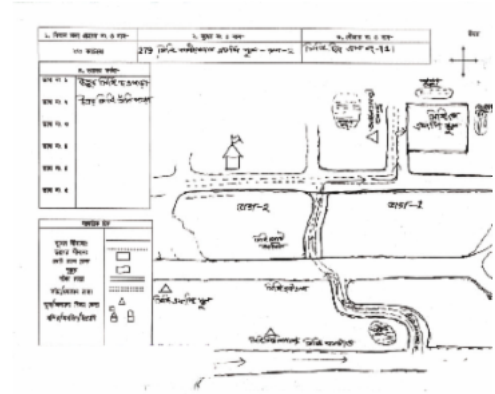

নির্বাচক নিবন্ধন আধিকারিকের স্বাক্ষর

Nazri Naksha

Google Map View

Polling Station Building Front View

Polling Station Front View

Cad View

Key MAP View

1	TLK0860734	নাম : কালাচাঁদ কর্মকার পিতার নাম: গদাধর কর্মকার বাড়ির নং : n0147 বয়স : 37 লিঙ্গ : পুরুষ	ফটো উপলব্ধ	2	WB/40/279/087458	নাম : কবিতা কর্মকার স্বামীর নাম: গদাধর কর্মকার বাড়ির নং : n0146 বয়স : 54 লিঙ্গ : মহিলা	ফটো উপলব্ধ	3	TLK2652121	নাম : গদাধর কর্মকার পিতার নাম: নিমাই কর্মকার বাড়ির নং : n0145 বয়স : 65 লিঙ্গ : পুরুষ	ফটো উপলব্ধ
4	HGD1951862	নাম : মথুরা ঘোষ পিতার নাম: আলানাথ ঘোষ বাড়ির নং : n0009 বয়স : 43 লিঙ্গ : পুরুষ	ফটো উপলব্ধ	5	HGD1472364	নাম : বিশ্ণুজিৎ ঘোষ পিতার নাম: ধনপতি ঘোষ বাড়ির নং : n0005 বয়স : 45 লিঙ্গ : পুরুষ	ফটো উপলব্ধ	6	TLK2416220	নাম : শম্পা ঘোষ স্বামীর নাম: কৈলাস ঘোষ বাড়ির নং : এন0002 বয়স : 25 লিঙ্গ : মহিলা	ফটো উপলব্ধ
7	TLK2416246	নাম : মনিকা মন্ডল ঘোষ স্বামীর নাম: বৈদ্যনাথ ঘোষ বাড়ির নং : এন0002 বয়স : 24 লিঙ্গ : মহিলা	ফটো উপলব্ধ	8	TLK2416253	নাম : সৌভিক ঘোষ পিতার নাম: দুঃশাসন ঘোষ বাড়ির নং : এন0088 বয়স : 24 লিঙ্গ : পুরুষ	ফটো উপলব্ধ	9	HGD0152496	নাম : উজ্জ্বল কুমার ঘোষ পিতার নাম: বৈদ্যনাথ ঘোষ বাড়ির নং : n0010 বয়স : 49 লিঙ্গ : পুরুষ	ফটো উপলব্ধ
10	TLK2046035	নাম : অনুপ কুমার ঘোষ পিতার নাম: নব কুমার ঘোষ বাড়ির নং : এন0079 বয়স : 25 লিঙ্গ : পুরুষ	ফটো উপলব্ধ	11	TLK2046068	নাম : পরিমল ঘোষ পিতার নাম: গোবিন্দ ঘোষ বাড়ির নং : এন0003 বয়স : 25 লিঙ্গ : পুরুষ	ফটো উপলব্ধ	12	TLK2318707	নাম : দেবনারায়ণ ঘোষ পিতার নাম: পূর্ণ চন্দ্র ঘোষ বাড়ির নং : n0012 বয়স : 56 লিঙ্গ : পুরুষ	ফটো উপলব্ধ
13	TLK2003580	নাম : কৃষ্ণ ঘোষ পিতার নাম: সঞ্জয় ঘোষ বাড়ির নং : N0086 বয়স : 26 লিঙ্গ : পুরুষ	ফটো উপলব্ধ	14	HGD1472174	নাম : পিণ্টু ঘোষ পিতার নাম: নিমাই ঘোষ বাড়ির নং : n0011 বয়স : 45 লিঙ্গ : পুরুষ	ফটো উপলব্ধ	15	WB/40/279/093451	নাম : বানী ঘোষ স্বামীর নাম: নিমাই ঘোষ বাড়ির নং : n0011 বয়স : 65 লিঙ্গ : মহিলা	ফটো উপলব্ধ
16	WB/40/279/093522	নাম : নিমাই ঘোষ পিতার নাম: নিরঞ্জন ঘোষ বাড়ির নং : n0011 বয়স : 70 লিঙ্গ : পুরুষ	ফটো উপলব্ধ	17	TLK1428705	নাম : করবী ঘোষ স্বামীর নাম: চঞ্চল ঘোষ বাড়ির নং : n0010 বয়স : 32 লিঙ্গ : মহিলা	ফটো উপলব্ধ	18	HGD1472414	নাম : চঞ্চল ঘোষ পিতার নাম: বৈদ্যনাথ ঘোষ বাড়ির নং : n0010 বয়স : 47 লিঙ্গ : পুরুষ	ফটো উপলব্ধ
19	TFM1380559	নাম : সবিতা ঘোষ স্বামীর নাম: উজ্জ্বল কুমার ঘোষ বাড়ির নং : n0010 বয়স : 39 লিঙ্গ : মহিলা	ফটো উপলব্ধ	20	WB/40/279/093437	নাম : কম্পনা ঘোষ স্বামীর নাম: বৈদ্যনাথ ঘোষ বাড়ির নং : n0010 বয়স : 65 লিঙ্গ : মহিলা	ফটো উপলব্ধ	21	TLK2416113	নাম : বৈদ্যনাথ ঘোষ পিতার নাম: রাখাশ্যাম ঘোষ বাড়ির নং : n0010 বয়স : 68 লিঙ্গ : পুরুষ	ফটো উপলব্ধ
22	TLK1428697	নাম : নয়নতারা ঘোষ স্বামীর নাম: মথুরা ঘোষ বাড়ির নং : n0009 বয়স : 32 লিঙ্গ : মহিলা	ফটো উপলব্ধ	23	WB/40/279/093450	নাম : প্রার্থনা ঘোষ স্বামীর নাম: আলানাথ ঘোষ বাড়ির নং : n0009 বয়স : 61 লিঙ্গ : মহিলা	ফটো উপলব্ধ	24	HGD2218774	নাম : আলানাথ ঘোষ পিতার নাম: রাখাশ্যাম ঘোষ বাড়ির নং : n0009 বয়স : 65 লিঙ্গ : পুরুষ	ফটো উপলব্ধ
25	TLK1124957	নাম : বন্দনা ঘোষ স্বামীর নাম: দীপঙ্কর ঘোষ বাড়ির নং : n0006 বয়স : 36 লিঙ্গ : মহিলা	ফটো উপলব্ধ	26	HGD2438216	নাম : দীপঙ্কর ঘোষ পিতার নাম: জয়দেব ঘোষ বাড়ির নং : n0006 বয়স : 39 লিঙ্গ : পুরুষ	ফটো উপলব্ধ	27	WB/40/279/093082	নাম : শ্যামলী ঘোষ স্বামীর নাম: জয়দেব ঘোষ বাড়ির নং : n0006 বয়স : 48 লিঙ্গ : মহিলা	ফটো উপলব্ধ
28	WB/40/279/093250	নাম : জয়দেব ঘোষ পিতার নাম: গণপতি ঘোষ বাড়ির নং : n0006 বয়স : 60 লিঙ্গ : পুরুষ	ফটো উপলব্ধ	29	TLK2465078	নাম : গীতা ঘোষ স্বামীর নাম: গণপতি ঘোষ বাড়ির নং : n0006 বয়স : 89 লিঙ্গ : মহিলা	ফটো উপলব্ধ	30	HGD2219483	নাম : ঝুমা ঘোষ স্বামীর নাম: দেবনারায়ন ঘোষ বাড়ির নং : n0005 বয়স : 40 লিঙ্গ : মহিলা	ফটো উপলব্ধ