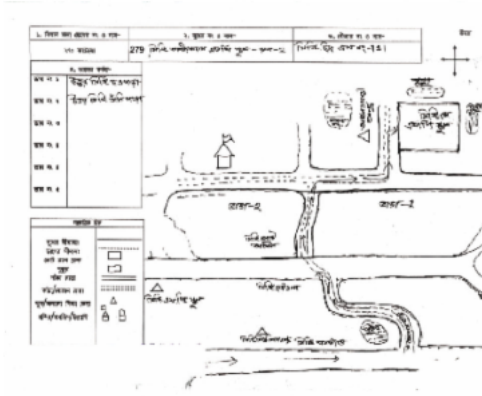

Nazri Naksha