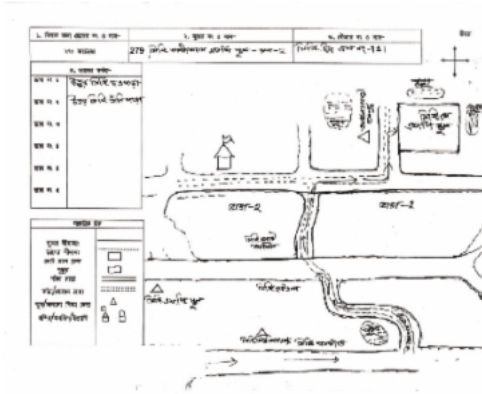

নির্বাচক নিবন্ধন আধিকারিকের স্বাক্ষর

Nazri Naksha

Google Map View

Polling Station Building Front View

Polling Station Front View

Cad View

Key MAP View

1	TLK0860734	নাম : কালাচাঁদ কর্মকার পিতার নাম: গদাধর কর্মকার বাড়ির নং : n0147 বয়স : 37 লিঙ্গ : পুরুষ	ফটো উপলব্ধ	2	WB/40/279/087458	নাম : কবিতা কর্মকার স্বামীর নাম: গদাধর কর্মকার বাড়ির নং : n0146 বয়স : 54 লিঙ্গ : মহিলা	ফটো উপলব্ধ	3	TLK2652121	নাম : গদাধর কর্মকার পিতার নাম: নিমাই কর্মকার বাড়ির নং : n0145 বয়স : 65 লিঙ্গ : পুরুষ	ফটো উপলব্ধ
4	HGD1951862	নাম : মথুরা ঘোষ পিতার নাম: আলানাথ ঘোষ বাড়ির নং : n0009 বয়স : 43 লিঙ্গ : পুরুষ	ফটো উপলব্ধ	5	HGD1472364	নাম : বিশ্ণুজিৎ ঘোষ পিতার নাম: ধনপতি ঘোষ বাড়ির নং : n0005 বয়স : 45 লিঙ্গ : পুরুষ	ফটো উপলব্ধ	6	TLK2416220	নাম : শম্পা ঘোষ স্বামীর নাম: কৈলাস ঘোষ বাড়ির নং : এন0002 বয়স : 25 লিঙ্গ : মহিলা	ফটো উপলব্ধ
7	TLK2416246	নাম : মনিকা মন্ডল ঘোষ স্বামীর নাম: বৈদ্যনাথ ঘোষ বাড়ির নং : এন0002 বয়স : 24 লিঙ্গ : মহিলা	ফটো উপলব্ধ	8	TLK2416253	নাম : সৌভিক ঘোষ পিতার নাম: দুঃশাসন ঘোষ বাড়ির নং : এন0088 বয়স : 24 লিঙ্গ : পুরুষ	ফটো উপলব্ধ	9	HGD0152496	নাম : উজ্জ্বল কুমার ঘোষ পিতার নাম: বৈদ্যনাথ ঘোষ বাড়ির নং : n0010 বয়স : 49 লিঙ্গ : পুরুষ	ফটো উপলব্ধ
10	TLK2046035	নাম : অনুপ কুমার ঘোষ পিতার নাম: নব কুমার ঘোষ বাড়ির নং : এন0079 বয়স : 25 লিঙ্গ : পুরুষ	ফটো উপলব্ধ	11	TLK2046068	নাম : পরিমল ঘোষ পিতার নাম: গোবিন্দ ঘোষ বাড়ির নং : এন0003 বয়স : 25 লিঙ্গ : পুরুষ	ফটো উপলব্ধ	12	TLK2318707	নাম : দেবনারায়ণ ঘোষ পিতার নাম: পূর্ণ চন্দ্র ঘোষ বাড়ির নং : n0012 বয়স : 56 লিঙ্গ : পুরুষ	ফটো উপলব্ধ
13	TLK2003580	নাম : কৃষ্ণ ঘোষ পিতার নাম: সঞ্জয় ঘোষ বাড়ির নং : N0086 বয়স : 26 লিঙ্গ : পুরুষ	ফটো উপলব্ধ	14	HGD1472174	নাম : পিণ্টু ঘোষ পিতার নাম: নিমাই ঘোষ বাড়ির নং : n0011 বয়স : 45 লিঙ্গ : পুরুষ	ফটো উপলব্ধ	15	WB/40/279/093451	নাম : বানী ঘোষ স্বামীর নাম: নিমাই ঘোষ বাড়ির নং : n0011 বয়স : 65 লিঙ্গ : মহিলা	ফটো উপলব্ধ
16	WB/40/279/093522	নাম : নিমাই ঘোষ পিতার নাম: নিরঞ্জন ঘোষ বাড়ির নং : n0011 বয়স : 70 লিঙ্গ : পুরুষ	ফটো উপলব্ধ	17	TLK1428705	নাম : করবী ঘোষ স্বামীর নাম: চঞ্চল ঘোষ বাড়ির নং : n0010 বয়স : 32 লিঙ্গ : মহিলা	ফটো উপলব্ধ	18	HGD1472414	নাম : চঞ্চল ঘোষ পিতার নাম: বৈদ্যনাথ ঘোষ বাড়ির নং : n0010 বয়স : 47 লিঙ্গ : পুরুষ	ফটো উপলব্ধ
19	TFM1380559	নাম : সবিতা ঘোষ স্বামীর নাম: উজ্জ্বল কুমার ঘোষ বাড়ির নং : n0010 বয়স : 39 লিঙ্গ : মহিলা	ফটো উপলব্ধ	20	WB/40/279/093437	নাম : কম্পনা ঘোষ স্বামীর নাম: বৈদ্যনাথ ঘোষ বাড়ির নং : n0010 বয়স : 65 লিঙ্গ : মহিলা	ফটো উপলব্ধ	21	TLK2416113	নাম : বৈদ্যনাথ ঘোষ পিতার নাম: রাখাশ্যাম ঘোষ বাড়ির নং : n0010 বয়স : 68 লিঙ্গ : পুরুষ	ফটো উপলব্ধ
22	TLK1428697	নাম : নয়নতারা ঘোষ স্বামীর নাম: মথুরা ঘোষ বাড়ির নং : n0009 বয়স : 32 লিঙ্গ : মহিলা	ফটো উপলব্ধ	23	WB/40/279/093450	নাম : প্রার্থনা ঘোষ স্বামীর নাম: আলানাথ ঘোষ বাড়ির নং : n0009 বয়স : 61 লিঙ্গ : মহিলা	ফটো উপলব্ধ	24	HGD2218774	নাম : আলানাথ ঘোষ পিতার নাম: রাখাশ্যাম ঘোষ বাড়ির নং : n0009 বয়স : 65 লিঙ্গ : পুরুষ	ফটো উপলব্ধ
25	TLK1124957	নাম : বন্দনা ঘোষ স্বামীর নাম: দীপঙ্কর ঘোষ বাড়ির নং : n0006 বয়স : 36 লিঙ্গ : মহিলা	ফটো উপলব্ধ	26	HGD2438216	নাম : দীপঙ্কর ঘোষ পিতার নাম: জয়দেব ঘোষ বাড়ির নং : n0006 বয়স : 39 লিঙ্গ : পুরুষ	ফটো উপলব্ধ	27	WB/40/279/093082	নাম : শ্যামলী ঘোষ স্বামীর নাম: জয়দেব ঘোষ বাড়ির নং : n0006 বয়স : 48 লিঙ্গ : মহিলা	ফটো উপলব্ধ
28	WB/40/279/093250	নাম : জয়দেব ঘোষ পিতার নাম: গণপতি ঘোষ বাড়ির নং : n0006 বয়স : 60 লিঙ্গ : পুরুষ	ফটো উপলব্ধ	29	TLK2465078	নাম : গীতা ঘোষ স্বামীর নাম: গণপতি ঘোষ বাড়ির নং : n0006 বয়স : 89 লিঙ্গ : মহিলা	ফটো উপলব্ধ	30	HGD2219483	নাম : ঝুমা ঘোষ স্বামীর নাম: দেবনারায়ন ঘোষ বাড়ির নং : n0005 বয়স : 40 লিঙ্গ : মহিলা	ফটো উপলব্ধ