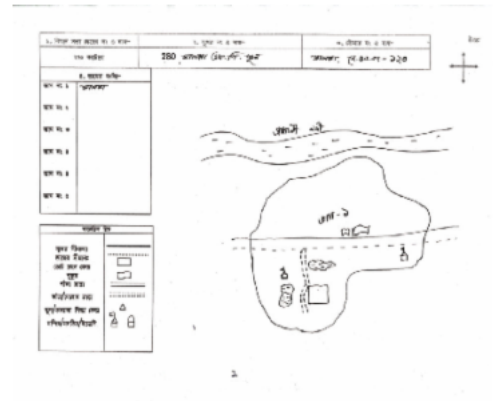

নির্বাচক নিবন্ধন আধিকারিকের স্বাক্ষর

Nazri Naksha

Google Map View

Polling Station Building Front View

Polling Station Front View

Cad View

Key MAP View

1 নাম : তাহাসিনা খান পিতার নাম : উল্লাহু রহমান বাড়ির নং : n0087 বয়স : 32 লিঙ্গ : মহিলা	TLK1756030 ফটো উপলব্ধ	2 নাম : মতি দাস স্বামীর নাম : প্রশান্ত দাস বাড়ির নং : n0072 বয়স : 36 লিঙ্গ : মহিলা	TLK1218486 ফটো উপলব্ধ	3 নাম : রজনী ঘরুই পিতার নাম : হারাধন ঘরুই বাড়ির নং : n0072 বয়স : 45 লিঙ্গ : মহিলা	HGD2219624 ফটো উপলব্ধ
4 নাম : রুপা ঘরুই স্বামীর নাম : সুদেব ঘরুই বাড়ির নং : n0071 বয়স : 43 লিঙ্গ : মহিলা	HGD1952282 ফটো উপলব্ধ	5 নাম : সুদেব ঘরুই পিতার নাম : সুকুমার ঘরুই বাড়ির নং : n0071 বয়স : 44 লিঙ্গ : পুরুষ	HGD1394832 ফটো উপলব্ধ	6 নাম : আশা ঘরুই স্বামীর নাম : সুকুমার ঘরুই বাড়ির নং : n0071 বয়স : 60 লিঙ্গ : মহিলা	TLK2464212 ফটো উপলব্ধ
7 নাম : পিন্টু ঘরুই পিতার নাম : রাজু ঘরুই বাড়ির নং : মালঞ্চ বয়স : 25 লিঙ্গ : পুরুষ	TLK2531929 ফটো উপলব্ধ	8 নাম : পায়েল ধারা স্বামীর নাম : পূর্ণ ঘরুই বাড়ির নং : এন0071 বয়স : 21 লিঙ্গ : মহিলা	TLK2543254 ফটো উপলব্ধ	9 নাম : পূর্ণ ঘরুই পিতার নাম : সুদেব ঘরুই বাড়ির নং : এন0071 বয়স : 23 লিঙ্গ : পুরুষ	TLK2319028 ফটো উপলব্ধ
10 নাম : কনিকা ঘোষ স্বামীর নাম : দিলীপ কুমার ঘোষ বাড়ির নং : n0031 বয়স : 52 লিঙ্গ : মহিলা	WB/40/279/096088 ফটো উপলব্ধ	11 নাম : উত্তমকুমার ঘোষ পিতার নাম : রাধারমন ঘোষ বাড়ির নং : n0032 বয়স : 60 লিঙ্গ : পুরুষ	WB/40/279/096108 ফটো উপলব্ধ	12 নাম : গায়ত্রী ঘোষ স্বামীর নাম : রাধারমন ঘোষ বাড়ির নং : n0032 বয়স : 80 লিঙ্গ : মহিলা	WB/40/279/096070 ফটো উপলব্ধ
13 নাম : প্রশান্ত ঘোষ পিতার নাম : দিলীপ ঘোষ বাড়ির নং : n0031 বয়স : 34 লিঙ্গ : পুরুষ	TLK1125277 ফটো উপলব্ধ	14 নাম : সম্পদ ঘোষ পিতার নাম : মানিক ঘোষ বাড়ির নং : n0016 বয়স : 43 লিঙ্গ : পুরুষ	HGD2682342 ফটো উপলব্ধ	15 নাম : জয়ন্তী পাল স্বামীর নাম : সুকান্ত পাল বাড়ির নং : এন0053 বয়স : 26 লিঙ্গ : মহিলা	TLK2319267 ফটো উপলব্ধ
16 নাম : বৃন্দা ঘোষ স্বামীর নাম : শিশির ঘোষ বাড়ির নং : n0030 বয়স : 48 লিঙ্গ : মহিলা	HGD2535532 ফটো উপলব্ধ	17 নাম : তন্ময় ঘোষ পিতার নাম : বিকাশ ঘোষ বাড়ির নং : n0030 বয়স : 30 লিঙ্গ : পুরুষ	TLK1547264 ফটো উপলব্ধ	18 নাম : মালতী ঘোষ স্বামীর নাম : সনৎ কুমার ঘোষ বাড়ির নং : এন0032 বয়স : 61 লিঙ্গ : মহিলা	TLK2319333 ফটো উপলব্ধ
19 নাম : সুপ্রিয় ঘোষ পিতার নাম : প্রনব ঘোষ বাড়ির নং : এন0015 বয়স : 25 লিঙ্গ : পুরুষ	TLK2092567 ফটো উপলব্ধ	20 নাম : কর্ণধর ঘোষ পিতার নাম : জহর কুমার ঘোষ বাড়ির নং : n0037 বয়স : 31 লিঙ্গ : পুরুষ	TLK1428986 ফটো উপলব্ধ	21 নাম : বৃন্দাবনী ঘোষ স্বামীর নাম : বিকাশ ঘোষ বাড়ির নং : n0030 বয়স : 53 লিঙ্গ : মহিলা	WB/40/279/096146 ফটো উপলব্ধ
22 নাম : বিকাশ ঘোষ পিতার নাম : নন্দদুলাল ঘোষ বাড়ির নং : n0030 বয়স : 60 লিঙ্গ : পুরুষ	WB/40/279/096082 ফটো উপলব্ধ	23 নাম : বাসুদেব ঘোষ পিতার নাম : অশোক ঘোষ বাড়ির নং : n0029 বয়স : 34 লিঙ্গ : পুরুষ	TLK1300979 ফটো উপলব্ধ	24 নাম : লক্ষ্মীরানী ঘোষ স্বামীর নাম : অশোক ঘোষ বাড়ির নং : n0029 বয়স : 50 লিঙ্গ : মহিলা	WB/40/279/096176 ফটো উপলব্ধ
25 নাম : অশোক ঘোষ পিতার নাম : আনন্দ ঘোষ বাড়ির নং : n0029 বয়স : 58 লিঙ্গ : পুরুষ	WB/40/279/096257 ফটো উপলব্ধ	26 নাম : সন্তোষ কুমার ঘোষ পিতার নাম : আনন্দ ঘোষ বাড়ির নং : n0029 বয়স : 66 লিঙ্গ : পুরুষ	WB/40/279/096273 ফটো উপলব্ধ	27 নাম : পুষ্প ঘোষ স্বামীর নাম : বুদ্ধদেব ঘোষ বাড়ির নং : n0024 বয়স : 45 লিঙ্গ : মহিলা	HGD2614071 ফটো উপলব্ধ
28 নাম : সুতপা ঘোষ স্বামীর নাম : উৎপল ঘোষ বাড়ির নং : n0024 বয়স : 31 লিঙ্গ : মহিলা	TLK1547173 ফটো উপলব্ধ	29 নাম : উৎপল ঘোষ পিতার নাম : মনুজমোহন ঘোষ বাড়ির নং : n0024 বয়স : 39 লিঙ্গ : পুরুষ	HGD2682292 ফটো উপলব্ধ	30 নাম : ঝুমা ঘোষ স্বামীর নাম : বংশী ঘোষ বাড়ির নং : n0024 বয়স : 42 লিঙ্গ : মহিলা	HGD2219723 ফটো উপলব্ধ