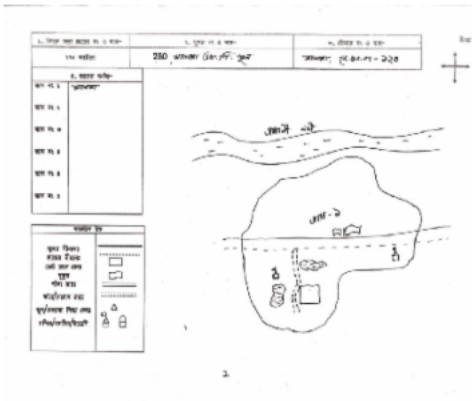

নির্বাচক নিবন্ধন আধিকারিকের স্বাক্ষর

Nazri Naksha

Google Map View

Polling Station Building Front View

Polling Station Front View

Cad View

Key MAP View

1 নাম : তাহাসিনা খান পিতার নাম : উল্লাহু রহমান বাড়ির নং : n0087 বয়স : 32 লিঙ্গ : মহিলা	TLK1756030 ফটো উপলব্ধ	2 নাম : মতি দাস স্বামীর নাম : প্রশান্ত দাস বাড়ির নং : n0072 বয়স : 36 লিঙ্গ : মহিলা	TLK1218486 ফটো উপলব্ধ	3 নাম : রজনী ঘরুই পিতার নাম : হারাধন ঘরুই বাড়ির নং : n0072 বয়স : 45 লিঙ্গ : মহিলা	HGD2219624 ফটো উপলব্ধ
4 নাম : রুপা ঘরুই স্বামীর নাম : সুদেব ঘরুই বাড়ির নং : n0071 বয়স : 43 লিঙ্গ : মহিলা	HGD1952282 ফটো উপলব্ধ	5 নাম : সুদেব ঘরুই পিতার নাম : সুকুমার ঘরুই বাড়ির নং : n0071 বয়স : 44 লিঙ্গ : পুরুষ	HGD1394832 ফটো উপলব্ধ	6 নাম : আশা ঘরুই স্বামীর নাম : সুকুমার ঘরুই বাড়ির নং : n0071 বয়স : 60 লিঙ্গ : মহিলা	TLK2464212 ফটো উপলব্ধ
7 নাম : পিন্টু ঘরুই পিতার নাম : রাজু ঘরুই বাড়ির নং : মালঞ্চ বয়স : 25 লিঙ্গ : পুরুষ	TLK2531929 ফটো উপলব্ধ	8 নাম : পায়েল ধারা স্বামীর নাম : পূর্ণ ঘরুই বাড়ির নং : এন0071 বয়স : 21 লিঙ্গ : মহিলা	TLK2543254 ফটো উপলব্ধ	9 নাম : পূর্ণ ঘরুই পিতার নাম : সুদেব ঘরুই বাড়ির নং : এন0071 বয়স : 23 লিঙ্গ : পুরুষ	TLK2319028 ফটো উপলব্ধ
10 নাম : কনিকা ঘোষ স্বামীর নাম : দিলীপ কুমার ঘোষ বাড়ির নং : n0031 বয়স : 52 লিঙ্গ : মহিলা	WB/40/279/096088 ফটো উপলব্ধ	11 নাম : উত্তমকুমার ঘোষ পিতার নাম : রাধারমন ঘোষ বাড়ির নং : n0032 বয়স : 60 লিঙ্গ : পুরুষ	WB/40/279/096108 ফটো উপলব্ধ	12 নাম : গায়ত্রী ঘোষ স্বামীর নাম : রাধারমন ঘোষ বাড়ির নং : n0032 বয়স : 80 লিঙ্গ : মহিলা	WB/40/279/096070 ফটো উপলব্ধ
13 নাম : প্রশান্ত ঘোষ পিতার নাম : দিলীপ ঘোষ বাড়ির নং : n0031 বয়স : 34 লিঙ্গ : পুরুষ	TLK1125277 ফটো উপলব্ধ	14 নাম : সম্পদ ঘোষ পিতার নাম : মানিক ঘোষ বাড়ির নং : n0016 বয়স : 43 লিঙ্গ : পুরুষ	HGD2682342 ফটো উপলব্ধ	15 নাম : জয়ন্তী পাল স্বামীর নাম : সুকান্ত পাল বাড়ির নং : এন0053 বয়স : 26 লিঙ্গ : মহিলা	TLK2319267 ফটো উপলব্ধ
16 নাম : বৃন্দা ঘোষ স্বামীর নাম : শিশির ঘোষ বাড়ির নং : n0030 বয়স : 48 লিঙ্গ : মহিলা	HGD2535532 ফটো উপলব্ধ	17 নাম : তন্ময় ঘোষ পিতার নাম : বিকাশ ঘোষ বাড়ির নং : n0030 বয়স : 30 লিঙ্গ : পুরুষ	TLK1547264 ফটো উপলব্ধ	18 নাম : মালতী ঘোষ স্বামীর নাম : সনৎ কুমার ঘোষ বাড়ির নং : এন0032 বয়স : 61 লিঙ্গ : মহিলা	TLK2319333 ফটো উপলব্ধ
19 নাম : সুপ্রিয় ঘোষ পিতার নাম : প্রনব ঘোষ বাড়ির নং : এন0015 বয়স : 25 লিঙ্গ : পুরুষ	TLK2092567 ফটো উপলব্ধ	20 নাম : কর্ণধর ঘোষ পিতার নাম : জহর কুমার ঘোষ বাড়ির নং : n0037 বয়স : 31 লিঙ্গ : পুরুষ	TLK1428986 ফটো উপলব্ধ	21 নাম : বৃন্দাবনী ঘোষ স্বামীর নাম : বিকাশ ঘোষ বাড়ির নং : n0030 বয়স : 53 লিঙ্গ : মহিলা	WB/40/279/096146 ফটো উপলব্ধ
22 নাম : বিকাশ ঘোষ পিতার নাম : নন্দদুলাল ঘোষ বাড়ির নং : n0030 বয়স : 60 লিঙ্গ : পুরুষ	WB/40/279/096082 ফটো উপলব্ধ	23 নাম : বাসুদেব ঘোষ পিতার নাম : অশোক ঘোষ বাড়ির নং : n0029 বয়স : 34 লিঙ্গ : পুরুষ	TLK1300979 ফটো উপলব্ধ	24 নাম : লক্ষ্মীরানী ঘোষ স্বামীর নাম : অশোক ঘোষ বাড়ির নং : n0029 বয়স : 50 লিঙ্গ : মহিলা	WB/40/279/096176 ফটো উপলব্ধ
25 নাম : অশোক ঘোষ পিতার নাম : আনন্দ ঘোষ বাড়ির নং : n0029 বয়স : 58 লিঙ্গ : পুরুষ	WB/40/279/096257 ফটো উপলব্ধ	26 নাম : সন্তোষ কুমার ঘোষ পিতার নাম : আনন্দ ঘোষ বাড়ির নং : n0029 বয়স : 66 লিঙ্গ : পুরুষ	WB/40/279/096273 ফটো উপলব্ধ	27 নাম : পুষ্প ঘোষ স্বামীর নাম : বুদ্ধদেব ঘোষ বাড়ির নং : n0024 বয়স : 45 লিঙ্গ : মহিলা	HGD2614071 ফটো উপলব্ধ
28 নাম : সুতপা ঘোষ স্বামীর নাম : উৎপল ঘোষ বাড়ির নং : n0024 বয়স : 31 লিঙ্গ : মহিলা	TLK1547173 ফটো উপলব্ধ	29 নাম : উৎপল ঘোষ পিতার নাম : মনুজমোহন ঘোষ বাড়ির নং : n0024 বয়স : 39 লিঙ্গ : পুরুষ	HGD2682292 ফটো উপলব্ধ	30 নাম : ঝুমা ঘোষ স্বামীর নাম : বংশী ঘোষ বাড়ির নং : n0024 বয়স : 42 লিঙ্গ : মহিলা	HGD2219723 ফটো উপলব্ধ