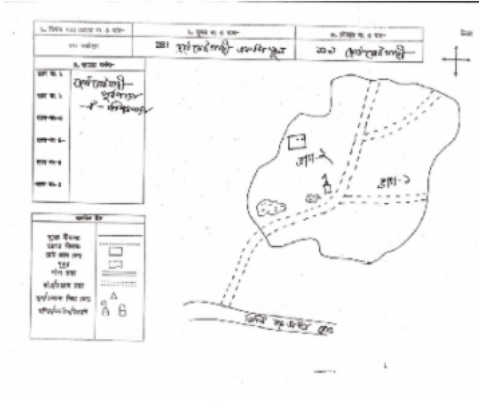

Nazri Naksha