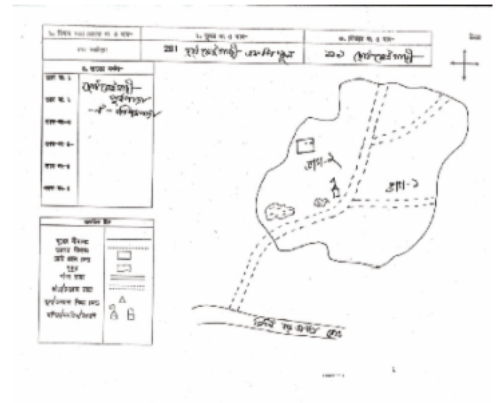

Key MAP View