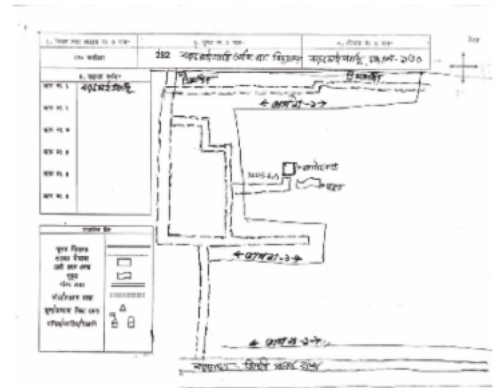

নির্বাচক নিবন্ধন আধিকারিকের স্বাক্ষর

Nazri Naksha

Google Map View

Polling Station Building Front View

Polling Station Front View

Cad View

Key MAP View

বিধানসভা নির্বাচনক্ষেত্রের নং, নাম : 270-কাটোয়া
ভাগ নং, নাম : 1-বড় মেইগাছি