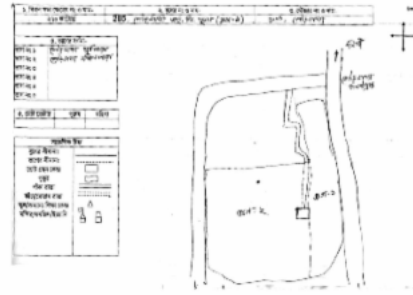

নির্বাচক নিবন্ধন আধিকারিকের স্বাক্ষর

Nazri Naksha

Google Map View

Polling Station Building Front View

Polling Station Front View

Cad View

Key MAP View

1 নাম : আমিনা বিনি স্বামীর নাম : মুইনুদ্দিন সৈখ বাড়ির নং : এন0137 বয়স : 37 লিঙ্গ : মহিলা	HGD2683167 ফটো উপলব্ধ	2 নাম : জামিলা বিনি স্বামীর নাম : আব্দুল সালাম মল্লিক বাড়ির নং : n0213 বয়স : 31 লিঙ্গ : মহিলা	TLK1431212 ফটো উপলব্ধ	3 নাম : স্বপন কর্মকার পিতার নাম : ভক্তচন্দ্র কর্মকার বাড়ির নং : n0003 বয়স : 56 লিঙ্গ : পুরুষ	WB/40/279/105447 ফটো উপলব্ধ
4 নাম : রত্না কর্মকার স্বামীর নাম : গৌড়চন্দ্র কর্মকার বাড়ির নং : n0002 বয়স : 36 লিঙ্গ : মহিলা	TLK1548213 ফটো উপলব্ধ	5 নাম : মধুসূদন কর্মকার পিতার নাম : ভক্তচন্দ্র কর্মকার বাড়ির নং : n0001 বয়স : 70 লিঙ্গ : পুরুষ	WB/40/279/105037 ফটো উপলব্ধ	6 নাম : মঞ্জু কর্মকার স্বামীর নাম : লাল্টু কর্মকার বাড়ির নং : n0001 বয়স : 41 লিঙ্গ : মহিলা	HGD2138824 ফটো উপলব্ধ
7 নাম : মালতী কর্মকার স্বামীর নাম : কৃষ্ণচন্দ্র কর্মকার বাড়ির নং : n0002 বয়স : 57 লিঙ্গ : মহিলা	WB/40/279/105397 ফটো উপলব্ধ	8 নাম : গৌড় চন্দ্র কর্মকার পিতার নাম : কৃষ্ণ চন্দ্র কর্মকার বাড়ির নং : n0002 বয়স : 43 লিঙ্গ : পুরুষ	HGD2138816 ফটো উপলব্ধ	9 নাম : শুকতারা কর্মকার স্বামীর নাম : স্বপন কর্মকার বাড়ির নং : n0003 বয়স : 52 লিঙ্গ : মহিলা	WB/40/279/105398 ফটো উপলব্ধ
10 নাম : জিৎ কর্মকার পিতার নাম : লাল্টু কর্মকার বাড়ির নং : এন0001 বয়স : 21 লিঙ্গ : পুরুষ	TLK2513976 ফটো উপলব্ধ	11 নাম : লাল্টু কর্মকার পিতার নাম : মধুসূদন কর্মকার বাড়ির নং : n0001 বয়স : 46 লিঙ্গ : পুরুষ	HGD1331131 ফটো উপলব্ধ	12 নাম : রিনা কোঁয়ার স্বামীর নাম : কালা চাঁদ কোঁয়ার বাড়ির নং : এন0200 বয়স : 23 লিঙ্গ : মহিলা	TLK2318426 ফটো উপলব্ধ
13 নাম : শৌভিক কোঁয়ার পিতার নাম : সুরত কোঁয়ার বাড়ির নং : এন0176 বয়স : 25 লিঙ্গ : পুরুষ	TLK2047199 ফটো উপলব্ধ	14 নাম : শ্যামলী কোঁয়ার স্বামীর নাম : অনুপম কোঁয়ার বাড়ির নং : n0112 বয়স : 51 লিঙ্গ : মহিলা	HGD1394626 ফটো উপলব্ধ	15 নাম : শুভদ্বীপ কোঁয়ার পিতার নাম : নির্মল কোঁয়ার বাড়ির নং : N0199 বয়স : 24 লিঙ্গ : পুরুষ	TLK2212082 ফটো উপলব্ধ
16 নাম : সরলবালি মন্ডল স্বামীর নাম : জাহাঙ্গির মন্ডল বাড়ির নং : এন0126 বয়স : 25 লিঙ্গ : মহিলা	TLK2047181 ফটো উপলব্ধ	17 নাম : সালেহা খাতুন পিতার নাম : মোহাম্মদ নাসিরুদ্দিন মল্লিক বাড়ির নং : N0204 বয়স : 25 লিঙ্গ : মহিলা	TLK2212041 ফটো উপলব্ধ	18 নাম : চম্পা খাতুন পিতার নাম : রসাই মন্ডল বাড়ির নং : এন 0134 বয়স : 23 লিঙ্গ : মহিলা	TLK2417558 ফটো উপলব্ধ
19 নাম : রূপা খাতুন স্বামীর নাম : মুহম্মদ রহমান সৈখ বাড়ির নং : এন0136 বয়স : 23 লিঙ্গ : মহিলা	TLK2417616 ফটো উপলব্ধ	20 নাম : নাজমা খাতুন স্বামীর নাম : মুহম্মদ মন্ডল বাড়ির নং : এন0128 বয়স : 25 লিঙ্গ : মহিলা	TFM2143865 ফটো উপলব্ধ	21 নাম : কেনিজ ফতেমা খাতুন স্বামীর নাম : সেলিম মন্ডল বাড়ির নং : এন0126 বয়স : 31 লিঙ্গ : মহিলা	TLK2318293 ফটো উপলব্ধ
22 নাম : টিঙ্কি ঘোষ স্বামীর নাম : রবিন ঘোষ বাড়ির নং : n0215 বয়স : 29 লিঙ্গ : মহিলা	TLK1902519 ফটো উপলব্ধ	23 নাম : পিঙ্কি ঘোষ স্বামীর নাম : অমিয় কুমার ঘোষ বাড়ির নং : N0086 বয়স : 28 লিঙ্গ : মহিলা	TLK2030575 ফটো উপলব্ধ	24 নাম : অমিয় কুমার ঘোষ পিতার নাম : শক্তনাথ ঘোষ বাড়ির নং : N0086 বয়স : 42 লিঙ্গ : পুরুষ	TLK2030567 ফটো উপলব্ধ
25 নাম : বিউটি ঘোষ স্বামীর নাম : প্রসেনজিৎ ঘোষ বাড়ির নং : n0026 বয়স : 28 লিঙ্গ : মহিলা	TLK1737840 ফটো উপলব্ধ	26 নাম : জয়া ঘোষ স্বামীর নাম : জগন্নাথ ঘোষ বাড়ির নং : n0019 বয়স : 68 লিঙ্গ : মহিলা	TLK2118255 ফটো উপলব্ধ	27 নাম : সাধন চন্দ্র ঘোষ পিতার নাম : দাশরথি ঘোষ বাড়ির নং : n0031 বয়স : 70 লিঙ্গ : পুরুষ	HGD1331271 ফটো উপলব্ধ
28 নাম : প্রতিমা ঘোষ স্বামীর নাম : সুফল ঘোষ বাড়ির নং : n0064 বয়স : 65 লিঙ্গ : মহিলা	WB/40/279/105524 ফটো উপলব্ধ	29 নাম : পিন্টু ঘোষ পিতার নাম : সুফল ঘোষ বাড়ির নং : n0064 বয়স : 37 লিঙ্গ : পুরুষ	TLK0893933 ফটো উপলব্ধ	30 নাম : অভিষেক ঘোষ পিতার নাম : নারায়ণ চন্দ্র ঘোষ বাড়ির নং : n0007 বয়স : 28 লিঙ্গ : পুরুষ	TLK1737881 ফটো উপলব্ধ