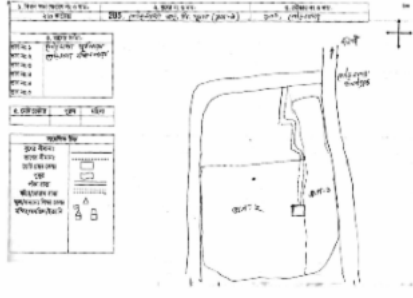

Nazri Naksha