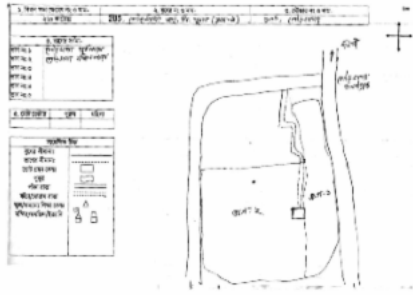

নির্বাচক নিবন্ধন আধিকারিকের স্বাক্ষর

Nazri Naksha

Google Map View

Polling Station Building Front View

Polling Station Front View

Cad View

Key MAP View

1 নাম : আমিনা বিনি স্বামীর নাম : মুইনুদ্দিন সৈখ বাড়ির নং : এন0137 বয়স : 37 লিঙ্গ : মহিলা	HGD2683167 ফটো উপলব্ধ	2 নাম : জামিলা বিনি স্বামীর নাম : আব্দুল সালাম মল্লিক বাড়ির নং : n0213 বয়স : 31 লিঙ্গ : মহিলা	TLK1431212 ফটো উপলব্ধ	3 নাম : স্বপন কর্মকার পিতার নাম : ভক্তচন্দ্র কর্মকার বাড়ির নং : n0003 বয়স : 56 লিঙ্গ : পুরুষ	WB/40/279/105447 ফটো উপলব্ধ
4 নাম : রত্না কর্মকার স্বামীর নাম : গৌড়চন্দ্র কর্মকার বাড়ির নং : n0002 বয়স : 36 লিঙ্গ : মহিলা	TLK1548213 ফটো উপলব্ধ	5 নাম : মধুসূদন কর্মকার পিতার নাম : ভক্তচন্দ্র কর্মকার বাড়ির নং : n0001 বয়স : 70 লিঙ্গ : পুরুষ	WB/40/279/105037 ফটো উপলব্ধ	6 নাম : মঞ্জু কর্মকার স্বামীর নাম : লাল্টু কর্মকার বাড়ির নং : n0001 বয়স : 41 লিঙ্গ : মহিলা	HGD2138824 ফটো উপলব্ধ
7 নাম : মালতী কর্মকার স্বামীর নাম : কৃষ্ণচন্দ্র কর্মকার বাড়ির নং : n0002 বয়স : 57 লিঙ্গ : মহিলা	WB/40/279/105397 ফটো উপলব্ধ	8 নাম : গৌড় চন্দ্র কর্মকার পিতার নাম : কৃষ্ণ চন্দ্র কর্মকার বাড়ির নং : n0002 বয়স : 43 লিঙ্গ : পুরুষ	HGD2138816 ফটো উপলব্ধ	9 নাম : শুকতারা কর্মকার স্বামীর নাম : স্বপন কর্মকার বাড়ির নং : n0003 বয়স : 52 লিঙ্গ : মহিলা	WB/40/279/105398 ফটো উপলব্ধ
10 নাম : জিৎ কর্মকার পিতার নাম : লাল্টু কর্মকার বাড়ির নং : এন0001 বয়স : 21 লিঙ্গ : পুরুষ	TLK2513976 ফটো উপলব্ধ	11 নাম : লাল্টু কর্মকার পিতার নাম : মধুসূদন কর্মকার বাড়ির নং : n0001 বয়স : 46 লিঙ্গ : পুরুষ	HGD1331131 ফটো উপলব্ধ	12 নাম : রিনা কোঁয়ার স্বামীর নাম : কালা চাঁদ কোঁয়ার বাড়ির নং : এন0200 বয়স : 23 লিঙ্গ : মহিলা	TLK2318426 ফটো উপলব্ধ
13 নাম : শৌভিক কোঁয়ার পিতার নাম : সুরত কোঁয়ার বাড়ির নং : এন0176 বয়স : 25 লিঙ্গ : পুরুষ	TLK2047199 ফটো উপলব্ধ	14 নাম : শ্যামলী কোঁয়ার স্বামীর নাম : অনুপম কোঁয়ার বাড়ির নং : n0112 বয়স : 51 লিঙ্গ : মহিলা	HGD1394626 ফটো উপলব্ধ	15 নাম : শুভদ্বীপ কোঁয়ার পিতার নাম : নির্মল কোঁয়ার বাড়ির নং : N0199 বয়স : 24 লিঙ্গ : পুরুষ	TLK2212082 ফটো উপলব্ধ
16 নাম : সরলবালি মন্ডল স্বামীর নাম : জাহাঙ্গির মন্ডল বাড়ির নং : এন0126 বয়স : 25 লিঙ্গ : মহিলা	TLK2047181 ফটো উপলব্ধ	17 নাম : সালেহা খাতুন পিতার নাম : মোহাম্মদ নাসিরুদ্দিন মল্লিক বাড়ির নং : N0204 বয়স : 25 লিঙ্গ : মহিলা	TLK2212041 ফটো উপলব্ধ	18 নাম : চম্পা খাতুন পিতার নাম : রসাই মন্ডল বাড়ির নং : এন 0134 বয়স : 23 লিঙ্গ : মহিলা	TLK2417558 ফটো উপলব্ধ
19 নাম : রূপা খাতুন স্বামীর নাম : মুহম্মদ রহমান সৈখ বাড়ির নং : এন0136 বয়স : 23 লিঙ্গ : মহিলা	TLK2417616 ফটো উপলব্ধ	20 নাম : নাজমা খাতুন স্বামীর নাম : মুহম্মদ মন্ডল বাড়ির নং : এন0128 বয়স : 25 লিঙ্গ : মহিলা	TFM2143865 ফটো উপলব্ধ	21 নাম : কেনিজ ফতেমা খাতুন স্বামীর নাম : সেলিম মন্ডল বাড়ির নং : এন0126 বয়স : 31 লিঙ্গ : মহিলা	TLK2318293 ফটো উপলব্ধ
22 নাম : টিঙ্কি ঘোষ স্বামীর নাম : রবিন ঘোষ বাড়ির নং : n0215 বয়স : 29 লিঙ্গ : মহিলা	TLK1902519 ফটো উপলব্ধ	23 নাম : পিঙ্কি ঘোষ স্বামীর নাম : অমিয় কুমার ঘোষ বাড়ির নং : N0086 বয়স : 28 লিঙ্গ : মহিলা	TLK2030575 ফটো উপলব্ধ	24 নাম : অমিয় কুমার ঘোষ পিতার নাম : শক্তনাথ ঘোষ বাড়ির নং : N0086 বয়স : 42 লিঙ্গ : পুরুষ	TLK2030567 ফটো উপলব্ধ
25 নাম : বিউটি ঘোষ স্বামীর নাম : প্রসেনজিৎ ঘোষ বাড়ির নং : n0026 বয়স : 28 লিঙ্গ : মহিলা	TLK1737840 ফটো উপলব্ধ	26 নাম : জয়া ঘোষ স্বামীর নাম : জগন্নাথ ঘোষ বাড়ির নং : n0019 বয়স : 68 লিঙ্গ : মহিলা	TLK2118255 ফটো উপলব্ধ	27 নাম : সাধন চন্দ্র ঘোষ পিতার নাম : দাশরথি ঘোষ বাড়ির নং : n0031 বয়স : 70 লিঙ্গ : পুরুষ	HGD1331271 ফটো উপলব্ধ
28 নাম : প্রতিমা ঘোষ স্বামীর নাম : সুফল ঘোষ বাড়ির নং : n0064 বয়স : 65 লিঙ্গ : মহিলা	WB/40/279/105524 ফটো উপলব্ধ	29 নাম : পিন্টু ঘোষ পিতার নাম : সুফল ঘোষ বাড়ির নং : n0064 বয়স : 37 লিঙ্গ : পুরুষ	TLK0893933 ফটো উপলব্ধ	30 নাম : অভিষেক ঘোষ পিতার নাম : নারায়ণ চন্দ্র ঘোষ বাড়ির নং : n0007 বয়স : 28 লিঙ্গ : পুরুষ	TLK1737881 ফটো উপলব্ধ