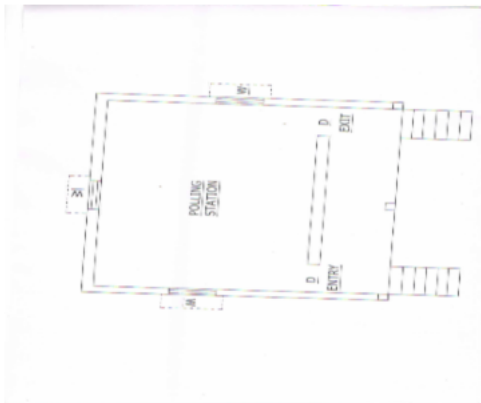

নির্বাচক নিবন্ধন আধিকারিকের স্বাক্ষর

Nazri Naksha

Google Map View

Polling Station Building Front View

Polling Station Front View

Cad View

Key MAP View

1	WB/40/280/249135	নাম : শাহিদুল্লা মল্লিক পিতার নাম: ইদ্রিশ মল্লিক বাড়ির নং : n0016 বয়স : 54 লিঙ্গ : পুরুষ	ফটো উপলব্ধ	2	WB/40/280/249154	নাম : সাহাবানু বিবি স্বামীর নাম: মোচাহক মল্লিক বাড়ির নং : n0017 বয়স : 80 লিঙ্গ : মহিলা	ফটো উপলব্ধ	3	TLK0103994	নাম : মনিজা বিবি স্বামীর নাম: ইদ্রিশ মল্লিক বাড়ির নং : n0016 বয়স : 70 লিঙ্গ : মহিলা	ফটো উপলব্ধ
4	JNR2803971	নাম : কুসমা বিবি স্বামীর নাম: নুজর সেখ বাড়ির নং : n0044 বয়স : 46 লিঙ্গ : মহিলা	ফটো উপলব্ধ	5	TLK1468818	নাম : ইব্রাহিম সেখ পিতার নাম: সেখ মতিয়ার রহমান বাড়ির নং : n0024 বয়স : 30 লিঙ্গ : পুরুষ	ফটো উপলব্ধ	6	TLK2652642	নাম : সেখ মতিয়ার রহমান পিতার নাম: মুহাম্মদ আলি সেখ বাড়ির নং : n0024 বয়স : 49 লিঙ্গ : পুরুষ	ফটো উপলব্ধ
7	TLK1249739	নাম : হাসিবুল সেখ পিতার নাম: আলম সেখ বাড়ির নং : n0035 বয়স : 32 লিঙ্গ : পুরুষ	ফটো উপলব্ধ	8	WB/40/280/249216	নাম : আনোয়ারা বেগম স্বামীর নাম: আলম সেখ বাড়ির নং : n0035 বয়স : 70 লিঙ্গ : মহিলা	ফটো উপলব্ধ	9	TLK0939561	নাম : হাপিয়া বিবি স্বামীর নাম: জিয়াবুল সেখ বাড়ির নং : n0072 বয়স : 40 লিঙ্গ : মহিলা	ফটো উপলব্ধ
10	JNR2804417	নাম : জিয়াবুল সেখ পিতার নাম: জাহেদ আলি সেখ বাড়ির নং : n0072 বয়স : 56 লিঙ্গ : পুরুষ	ফটো উপলব্ধ	11	JNR3332129	নাম : ইয়াসমিন বেগম স্বামীর নাম: জুলহান সেখ বাড়ির নং : n0099 বয়স : 36 লিঙ্গ : মহিলা	ফটো উপলব্ধ	12	TLK1468941	নাম : রেজিনা বিবি স্বামীর নাম: জাকির সেখ বাড়ির নং : n0099 বয়স : 31 লিঙ্গ : মহিলা	ফটো উপলব্ধ
13	TLK0939546	নাম : জাকির সেখ পিতার নাম: বাবু সেখ বাড়ির নং : n0099 বয়স : 37 লিঙ্গ : পুরুষ	ফটো উপলব্ধ	14	TLK1674795	নাম : বেলা বিবি স্বামীর নাম: শাহিদুল্লা মল্লিক বাড়ির নং : n0016 বয়স : 50 লিঙ্গ : মহিলা	ফটো উপলব্ধ	15	TLK1586718	নাম : কাজল মল্লিক পিতার নাম: সদর আলি মল্লিক বাড়ির নং : n0007 বয়স : 29 লিঙ্গ : পুরুষ	ফটো উপলব্ধ
16	TLK1674647	নাম : মারিয়ম বিবি স্বামীর নাম: আলমউদ্দিন সেখ বাড়ির নং : n0068 বয়স : 28 লিঙ্গ : মহিলা	ফটো উপলব্ধ	17	TLK1674639	নাম : মমতাজ খাতুন স্বামীর নাম: বেলা সেখ বাড়ির নং : n0068 বয়স : 29 লিঙ্গ : মহিলা	ফটো উপলব্ধ	18	TLK1144823	নাম : আলেমা বিবি স্বামীর নাম: সেলিম সেখ বাড়ির নং : n0116 বয়স : 38 লিঙ্গ : মহিলা	ফটো উপলব্ধ
19	TLK1010784	নাম : সেখ সাদিক পিতার নাম: সেখ সাদি বাড়ির নং : n0114 বয়স : 34 লিঙ্গ : পুরুষ	ফটো উপলব্ধ	20	JNR2370740	নাম : মহম্মদ ওয়াসিফ হোসেন পিতার নাম: মহম্মদ হুমায়ুন কবির বাড়ির নং : n0040 বয়স : 43 লিঙ্গ : পুরুষ	ফটো উপলব্ধ	21	TLK2139715	নাম : হাসমত আনা বেগম স্বামীর নাম: মহম্মদ হুমায়ুন কবির বাড়ির নং : n0040 বয়স : 67 লিঙ্গ : মহিলা	ফটো উপলব্ধ
22	JNR2803682	নাম : জেলোহার বিবি স্বামীর নাম: আসফর মালিক বাড়ির নং : n0015 বয়স : 60 লিঙ্গ : মহিলা	ফটো উপলব্ধ	23	JNR3187804	নাম : ইয়াদালি মল্লিক পিতার নাম: মোচাহক মল্লিক বাড়ির নং : n0017 বয়স : 58 লিঙ্গ : পুরুষ	ফটো উপলব্ধ	24	WB/40/280/249290	নাম : জিয়াদআলি মল্লিক পিতার নাম: মোচাহক মল্লিক বাড়ির নং : n0017 বয়স : 53 লিঙ্গ : পুরুষ	ফটো উপলব্ধ
25	WB/40/280/249374	নাম : হাসান মল্লিক পিতার নাম: মোচাহক মল্লিক বাড়ির নং : n0017 বয়স : 51 লিঙ্গ : পুরুষ	ফটো উপলব্ধ	26	TLK1468578	নাম : আসমিনা বিবি স্বামীর নাম: হাসান মল্লিক বাড়ির নং : n0017 বয়স : 36 লিঙ্গ : মহিলা	ফটো উপলব্ধ	27	TLK0104067	নাম : হোসেন মল্লিক পিতার নাম: মোচাহক মল্লিক বাড়ির নং : n0017 বয়স : 45 লিঙ্গ : পুরুষ	ফটো উপলব্ধ
28	JNR2803823	নাম : ফিরজা বেগম স্বামীর নাম: জিয়াদ আলি মল্লিক বাড়ির নং : n0017 বয়স : 45 লিঙ্গ : মহিলা	ফটো উপলব্ধ	29	TLK1011063	নাম : আঞ্জু বিবি স্বামীর নাম: হোসেন মল্লিক বাড়ির নং : n0017 বয়স : 34 লিঙ্গ : মহিলা	ফটো উপলব্ধ	30	JNR3187986	নাম : রজিকা বিবি সেখ স্বামীর নাম: মুজিবর সেখ বাড়ির নং : n0063 বয়স : 46 লিঙ্গ : মহিলা	ফটো উপলব্ধ