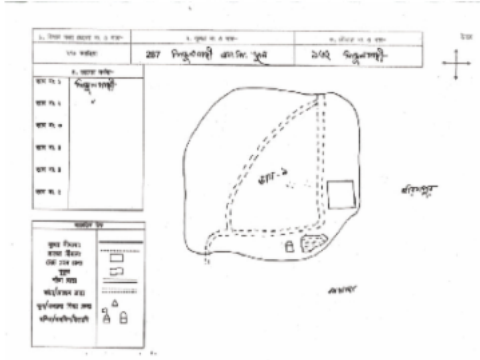

নির্বাচক নিবন্ধন আধিকারিকের স্বাক্ষর

Nazri Naksha

Google Map View

Polling Station Building Front View

Polling Station Front View

Cad View

Key MAP View

বিধানসভা নির্বাচনক্ষেত্রের নং, নাম : 270-কাটোয়া
ভাগ নং, নাম : 1-শিমুলগাছি