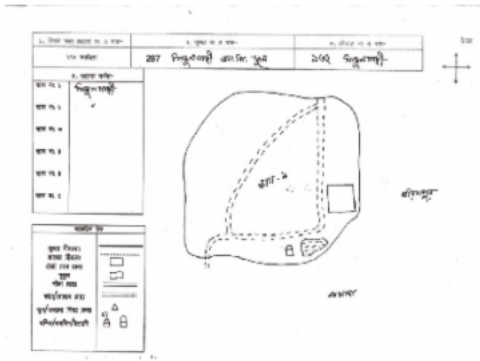

নির্বাচক নিবন্ধন আধিকারিকের স্বাক্ষর

Nazri Naksha

Google Map View

Polling Station Building Front View

Polling Station Front View

Cad View

Key MAP View

বিধানসভা নির্বাচনক্ষেত্রের নং, নাম : 270-কাটোয়া
ভাগ নং, নাম : 1-শিমুলগাছি