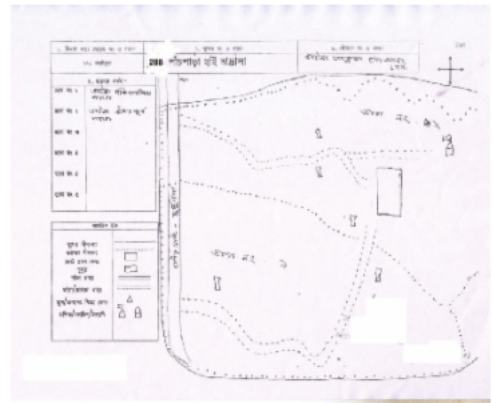

নির্বাচক নিবন্ধন আধিকারিকের স্বাক্ষর

Nazri Naksha

Google Map View

Polling Station Building Front View

Polling Station Front View

Cad View

Key MAP View

| | | | | | |
|--|--------------------------------|---|--------------------------------|---|--------------------------------|
| 1 নাম : ফিরদৌসী বিবি স্বামীর নাম: মাজেদ রহমান মন্ডল বাড়ির নং : n0104 বয়স : 57 লিঙ্গ : মহিলা | TLK1220128 ফটো উপলব্ধ | 2 নাম : সুহানা পারভীন পিতার নাম: হাফিজ মন্ডল বাড়ির নং : n0191 বয়স : 27 লিঙ্গ : পুরুষ | TLK1929652 ফটো উপলব্ধ | 3 নাম : সুলতান সেখ পিতার নাম: আহের সেখ বাড়ির নং : n0070 বয়স : 32 লিঙ্গ : পুরুষ | TLK1929595 ফটো উপলব্ধ |
| 4 নাম : সামিমা বিবি স্বামীর নাম: রাজীব মন্ডল বাড়ির নং : n0236 বয়স : 38 লিঙ্গ : মহিলা | TLK1092469 ফটো উপলব্ধ | 5 নাম : সেখ আবু তোরাব পিতার নাম: সেখ নজেল হোক বাড়ির নং : n0072 বয়স : 69 লিঙ্গ : পুরুষ | HGD1328806 ফটো উপলব্ধ | 6 নাম : রহমতুল্লা সেখ পিতার নাম: নাজে ল হক সেখ বাড়ির নং : n0072 বয়স : 51 লিঙ্গ : পুরুষ | TLK2200871 ফটো উপলব্ধ |
| 7 নাম : মোসলেহার বেগম সেখ স্বামীর নাম: সেখ আবু তোরাব বাড়ির নং : n0072 বয়স : 55 লিঙ্গ : মহিলা | TLK2104206 ফটো উপলব্ধ | 8 নাম : সালামত সেখ পিতার নাম: নজেল হক সেখ বাড়ির নং : n0072 বয়স : 50 লিঙ্গ : পুরুষ | HGD1328996 ফটো উপলব্ধ | 9 নাম : সেখ সফিকুল ইসলাম পিতার নাম: গোলাম কুদ্দুস সেখ বাড়ির নং : NO238 বয়স : 29 লিঙ্গ : পুরুষ | TLK1902527 ফটো উপলব্ধ |
| 10 নাম : মালেকা খাতুন স্বামীর নাম: সালামত সেখ বাড়ির নং : n0072 বয়স : 42 লিঙ্গ : মহিলা | HGD2225431 ফটো উপলব্ধ | 11 নাম : সেখ ওয়াসিম রাজা পিতার নাম: সেখ আবু তোরাব বাড়ির নং : n0072 বয়স : 33 লিঙ্গ : পুরুষ | TLK1303106 ফটো উপলব্ধ | 12 নাম : জেহের আলি সেখ পিতার নাম: মেহের সেখ বাড়ির নং : n0070 বয়স : 60 লিঙ্গ : পুরুষ | WB/40/279/111611 ফটো উপলব্ধ |
| 13 নাম : আহের আলি সেখ পিতার নাম: মেহের সেখ বাড়ির নং : n0070 বয়স : 58 লিঙ্গ : পুরুষ | WB/40/279/111324 ফটো উপলব্ধ | 14 নাম : মমতাজ বিবি সেখ স্বামীর নাম: আহের আলি সেখ বাড়ির নং : n0070 বয়স : 55 লিঙ্গ : মহিলা | WB/40/279/111214 ফটো উপলব্ধ | 15 নাম : আকবাস সেখ পিতার নাম: মেহের সেখ বাড়ির নং : n0070 বয়স : 41 লিঙ্গ : পুরুষ | HGD2139236 ফটো উপলব্ধ |
| 16 নাম : নাসিরা বিবি স্বামীর নাম: আকবাস সেখ বাড়ির নং : n0070 বয়স : 40 লিঙ্গ : মহিলা | HGD2225456 ফটো উপলব্ধ | 17 নাম : মোসলিমা বিবি স্বামীর নাম: সুরাত আলি সেখ বাড়ির নং : n0070 বয়স : 68 লিঙ্গ : মহিলা | WB/40/279/174188 ফটো উপলব্ধ | 18 নাম : নূরআশা বেগম সেখ স্বামীর নাম: জেহের সেখ বাড়ির নং : n0070 বয়স : 56 লিঙ্গ : মহিলা | WB/40/279/111676 ফটো উপলব্ধ |
| 19 নাম : নাজিরা সুলতানা স্বামীর নাম: মহঃ ফিরোজ বাড়ির নং : N0025 বয়স : 32 লিঙ্গ : মহিলা | TLK1380112 ফটো উপলব্ধ | 20 নাম : মকবুল সেখ পিতার নাম: জেহের আলি সেখ বাড়ির নং : এন0070 বয়স : 25 লিঙ্গ : পুরুষ | TLK2316024 ফটো উপলব্ধ | 21 নাম : সাহাজিরা খাতুন স্বামীর নাম: রহমতুল্লা সেখ বাড়ির নং : n0072 বয়স : 49 লিঙ্গ : মহিলা | HGD1550144 ফটো উপলব্ধ |
| 22 নাম : সুজাউদ্দিন সেখ পিতার নাম: রহমতুল্লা সেখ বাড়ির নং : N0072 বয়স : 24 লিঙ্গ : পুরুষ | TLK2210128 ফটো উপলব্ধ | 23 নাম : আজহারউদ্দিন সেখ পিতার নাম: রহমতুল্লা সেখ বাড়ির নং : N0072 বয়স : 24 লিঙ্গ : পুরুষ | TLK2210102 ফটো উপলব্ধ | 24 নাম : জেসমিন খাতুন পিতার নাম: আহের আলি সেখ বাড়ির নং : এন0070 বয়স : 21 লিঙ্গ : মহিলা | TLK2504454 ফটো উপলব্ধ |
| 25 নাম : সেখ আসিম কামাল পিতার নাম: সালামত সেখ বাড়ির নং : এন0072 বয়স : 21 লিঙ্গ : পুরুষ | TLK2550275 ফটো উপলব্ধ | 26 নাম : এস্তাভুল হক সেখ পিতার নাম: মহম্মদ নজেল সেখ বাড়ির নং : n0072 বয়স : 47 লিঙ্গ : পুরুষ | HGD1329192 ফটো উপলব্ধ | 27 নাম : মাহিউদ্দিন খাঁন পিতার নাম: বাবু খাঁন বাড়ির নং : এন0073 বয়স : 22 লিঙ্গ : পুরুষ | TLK2418424 ফটো উপলব্ধ |
| 28 নাম : মিনাবিবি খাঁ স্বামীর নাম: বাবু খাঁ বাড়ির নং : n0011 বয়স : 42 লিঙ্গ : মহিলা | HGD2224145 ফটো উপলব্ধ | 29 নাম : বাবু খাঁ পিতার নাম: নবীবুল্লা খাঁ বাড়ির নং : n0011 বয়স : 48 লিঙ্গ : পুরুষ | HGD1329820 ফটো উপলব্ধ | 30 নাম : গোলান নবি খাঁ পিতার নাম: জামির খাঁ বাড়ির নং : n0011 বয়স : 76 লিঙ্গ : পুরুষ | WB/40/279/111095 ফটো উপলব্ধ |