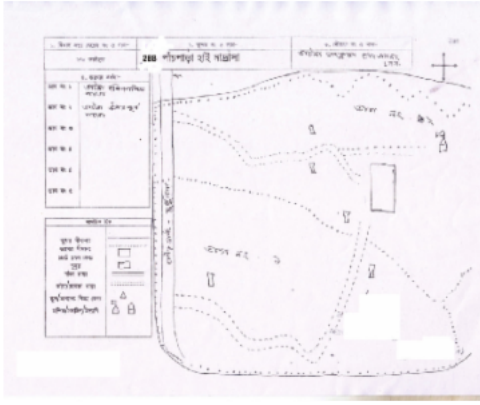

Nazri Naksha