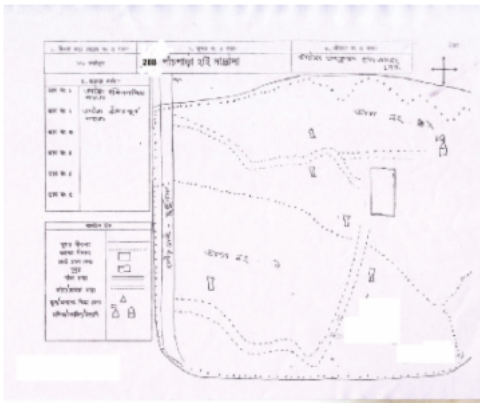

নির্বাচক নিবন্ধন আধিকারিকের স্বাক্ষর

Nazri Naksha

Google Map View

Polling Station Building Front View

Polling Station Front View

Cad View

Key MAP View

| | | | | | |
|--|--------------------------------|---|--------------------------------|---|--------------------------------|
| 1 নাম : ফিরদৌসী বিবি স্বামীর নাম: মাজেদ রহমান মন্ডল বাড়ির নং : n0104 বয়স : 57 লিঙ্গ : মহিলা | TLK1220128 ফটো উপলব্ধ | 2 নাম : সুহানা পারভীন পিতার নাম: হাফিজ মন্ডল বাড়ির নং : n0191 বয়স : 27 লিঙ্গ : পুরুষ | TLK1929652 ফটো উপলব্ধ | 3 নাম : সুলতান সেখ পিতার নাম: আহের সেখ বাড়ির নং : n0070 বয়স : 32 লিঙ্গ : পুরুষ | TLK1929595 ফটো উপলব্ধ |
| 4 নাম : সামিমা বিবি স্বামীর নাম: রাজীব মন্ডল বাড়ির নং : n0236 বয়স : 38 লিঙ্গ : মহিলা | TLK1092469 ফটো উপলব্ধ | 5 নাম : সেখ আবু তোরাব পিতার নাম: সেখ নজেল হোক বাড়ির নং : n0072 বয়স : 69 লিঙ্গ : পুরুষ | HGD1328806 ফটো উপলব্ধ | 6 নাম : রহমতুল্লা সেখ পিতার নাম: নাজে ল হক সেখ বাড়ির নং : n0072 বয়স : 51 লিঙ্গ : পুরুষ | TLK2200871 ফটো উপলব্ধ |
| 7 নাম : মোসলেহার বেগম সেখ স্বামীর নাম: সেখ আবু তোরাব বাড়ির নং : n0072 বয়স : 55 লিঙ্গ : মহিলা | TLK2104206 ফটো উপলব্ধ | 8 নাম : সালামত সেখ পিতার নাম: নজেল হক সেখ বাড়ির নং : n0072 বয়স : 50 লিঙ্গ : পুরুষ | HGD1328996 ফটো উপলব্ধ | 9 নাম : সেখ সফিকুল ইসলাম পিতার নাম: গোলাম কুদ্দুস সেখ বাড়ির নং : NO238 বয়স : 29 লিঙ্গ : পুরুষ | TLK1902527 ফটো উপলব্ধ |
| 10 নাম : মালেকা খাতুন স্বামীর নাম: সালামত সেখ বাড়ির নং : n0072 বয়স : 42 লিঙ্গ : মহিলা | HGD2225431 ফটো উপলব্ধ | 11 নাম : সেখ ওয়াসিম রাজা পিতার নাম: সেখ আবু তোরাব বাড়ির নং : n0072 বয়স : 33 লিঙ্গ : পুরুষ | TLK1303106 ফটো উপলব্ধ | 12 নাম : জেহের আলি সেখ পিতার নাম: মেহের সেখ বাড়ির নং : n0070 বয়স : 60 লিঙ্গ : পুরুষ | WB/40/279/111611 ফটো উপলব্ধ |
| 13 নাম : আহের আলি সেখ পিতার নাম: মেহের সেখ বাড়ির নং : n0070 বয়স : 58 লিঙ্গ : পুরুষ | WB/40/279/111324 ফটো উপলব্ধ | 14 নাম : মমতাজ বিবি সেখ স্বামীর নাম: আহের আলি সেখ বাড়ির নং : n0070 বয়স : 55 লিঙ্গ : মহিলা | WB/40/279/111214 ফটো উপলব্ধ | 15 নাম : আকবাস সেখ পিতার নাম: মেহের সেখ বাড়ির নং : n0070 বয়স : 41 লিঙ্গ : পুরুষ | HGD2139236 ফটো উপলব্ধ |
| 16 নাম : নাসিরা বিবি স্বামীর নাম: আকবাস সেখ বাড়ির নং : n0070 বয়স : 40 লিঙ্গ : মহিলা | HGD2225456 ফটো উপলব্ধ | 17 নাম : মোসলিমা বিবি স্বামীর নাম: সুরাত আলি সেখ বাড়ির নং : n0070 বয়স : 68 লিঙ্গ : মহিলা | WB/40/279/174188 ফটো উপলব্ধ | 18 নাম : নূরআশা বেগম সেখ স্বামীর নাম: জেহের সেখ বাড়ির নং : n0070 বয়স : 56 লিঙ্গ : মহিলা | WB/40/279/111676 ফটো উপলব্ধ |
| 19 নাম : নাজিরা সুলতানা স্বামীর নাম: মহঃ ফিরোজ বাড়ির নং : N0025 বয়স : 32 লিঙ্গ : মহিলা | TLK1380112 ফটো উপলব্ধ | 20 নাম : মকবুল সেখ পিতার নাম: জেহের আলি সেখ বাড়ির নং : এন0070 বয়স : 25 লিঙ্গ : পুরুষ | TLK2316024 ফটো উপলব্ধ | 21 নাম : সাহাজিরা খাতুন স্বামীর নাম: রহমতুল্লা সেখ বাড়ির নং : n0072 বয়স : 49 লিঙ্গ : মহিলা | HGD1550144 ফটো উপলব্ধ |
| 22 নাম : সুজাউদ্দিন সেখ পিতার নাম: রহমতুল্লা সেখ বাড়ির নং : N0072 বয়স : 24 লিঙ্গ : পুরুষ | TLK2210128 ফটো উপলব্ধ | 23 নাম : আজহারউদ্দিন সেখ পিতার নাম: রহমতুল্লা সেখ বাড়ির নং : N0072 বয়স : 24 লিঙ্গ : পুরুষ | TLK2210102 ফটো উপলব্ধ | 24 নাম : জেসমিন খাতুন পিতার নাম: আহের আলি সেখ বাড়ির নং : এন0070 বয়স : 21 লিঙ্গ : মহিলা | TLK2504454 ফটো উপলব্ধ |
| 25 নাম : সেখ আসিম কামাল পিতার নাম: সালামত সেখ বাড়ির নং : এন0072 বয়স : 21 লিঙ্গ : পুরুষ | TLK2550275 ফটো উপলব্ধ | 26 নাম : এস্তাভুল হক সেখ পিতার নাম: মহম্মদ নজেল সেখ বাড়ির নং : n0072 বয়স : 47 লিঙ্গ : পুরুষ | HGD1329192 ফটো উপলব্ধ | 27 নাম : মাহিউদ্দিন খাঁন পিতার নাম: বাবু খাঁন বাড়ির নং : এন0073 বয়স : 22 লিঙ্গ : পুরুষ | TLK2418424 ফটো উপলব্ধ |
| 28 নাম : মিনাবিবি খাঁ স্বামীর নাম: বাবু খাঁ বাড়ির নং : n0011 বয়স : 42 লিঙ্গ : মহিলা | HGD2224145 ফটো উপলব্ধ | 29 নাম : বাবু খাঁ পিতার নাম: নবীবুল্লা খাঁ বাড়ির নং : n0011 বয়স : 48 লিঙ্গ : পুরুষ | HGD1329820 ফটো উপলব্ধ | 30 নাম : গোলান নবি খাঁ পিতার নাম: জামির খাঁ বাড়ির নং : n0011 বয়স : 76 লিঙ্গ : পুরুষ | WB/40/279/111095 ফটো উপলব্ধ |