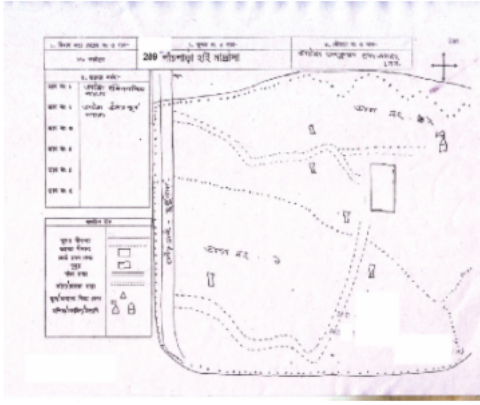

Nazri Naksha