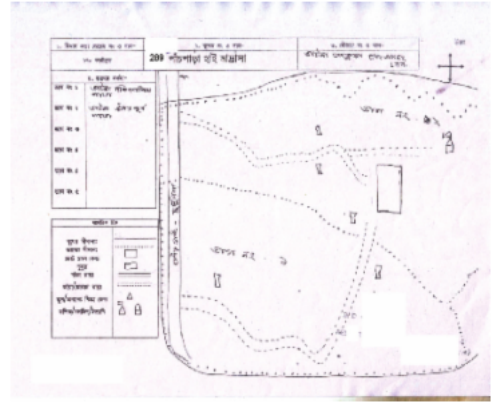

নির্বাচক নিবন্ধন আধিকারিকের স্বাক্ষর

Nazri Naksha

Google Map View

Polling Station Building Front View

Polling Station Front View

Cad View

Key MAP View

1 নাম : রেজিনা বিবি স্বামীর নাম: আবু বক্কর মন্ডল বাড়ির নং : n0234 বয়স : 32 লিঙ্গ : মহিলা	TLK1562222 ফটো উপলব্ধ	2 নাম : তামেনা বিবি স্বামীর নাম: আরসাদ আলি সেখ বাড়ির নং : n0230 বয়স : 81 লিঙ্গ : মহিলা	WB/40/279/111079 ফটো উপলব্ধ	3 নাম : জাহাঙ্গীর আদিক সেখ পিতার নাম: আরসাদ আলি সেখ বাড়ির নং : n0230 বয়স : 56 লিঙ্গ : পুরুষ	TLK2123057 ফটো উপলব্ধ
4 নাম : সেবির হোসেন সেখ পিতার নাম: আরসাদ আলি সেখ বাড়ির নং : n0230 বয়স : 44 লিঙ্গ : পুরুষ	HGD1956549 ফটো উপলব্ধ	5 নাম : সামিয়া বেগম স্বামীর নাম: সেবির হোসেন সেখ বাড়ির নং : n0230 বয়স : 32 লিঙ্গ : মহিলা	TLK1929785 ফটো উপলব্ধ	6 নাম : সামারুন্নেসা খাতুন পিতার নাম: মুজিবর মল্লিক বাড়ির নং : n0008 বয়স : 28 লিঙ্গ : মহিলা	TLK1929819 ফটো উপলব্ধ
7 নাম : জাহানারা খাতুন পিতার নাম: জাহাঙ্গীর আলি সেখ বাড়ির নং : এন0230 বয়স : 23 লিঙ্গ : মহিলা	TLK2314821 ফটো উপলব্ধ	8 নাম : সোনালী বিবি স্বামীর নাম: জাহাঙ্গীর আলি সেখ বাড়ির নং : n0230 বয়স : 44 লিঙ্গ : মহিলা	HGD1956531 ফটো উপলব্ধ	9 নাম : নুরেফা বিবি স্বামীর নাম: মহিবুল সেখ বাড়ির নং : N0066 বয়স : 29 লিঙ্গ : মহিলা	TLK2004943 ফটো উপলব্ধ
10 নাম : সেখ বান্দা রহমতুল্লা পিতার নাম: রহিদ সেখ বাড়ির নং : এন0230 বয়স : 62 লিঙ্গ : পুরুষ	TLK2418630 ফটো উপলব্ধ	11 নাম : রবিনা বেগম সেখ স্বামীর নাম: সেখ বান্দা রহমতুল্লা বাড়ির নং : এন0230 বয়স : 56 লিঙ্গ : মহিলা	TLK2418648 ফটো উপলব্ধ	12 নাম : রওসোনারা খাতুন স্বামীর নাম: নসির মন্ডল বাড়ির নং : N0030 বয়স : 30 লিঙ্গ : মহিলা	TLK2005031 ফটো উপলব্ধ
13 নাম : সামিনা খাতুন পিতার নাম: আশিকুল সেখ বাড়ির নং : n0007 বয়স : 27 লিঙ্গ : মহিলা	TLK1929884 ফটো উপলব্ধ	14 নাম : সেলিমা খাতুন স্বামীর নাম: হাবিবুর রহমান মন্ডল বাড়ির নং : N0169 বয়স : 34 লিঙ্গ : মহিলা	TFM1320670 ফটো উপলব্ধ	15 নাম : রবিনা বিবি স্বামীর নাম: হাবিবুল্লা সেখ বাড়ির নং : n0243 বয়স : 27 লিঙ্গ : মহিলা	TLK1969310 ফটো উপলব্ধ
16 নাম : নাজিবুদ্দিন সেখ পিতার নাম: আশিকুল সেখ বাড়ির নং : n00157 বয়স : 27 লিঙ্গ : পুরুষ	TLK1930031 ফটো উপলব্ধ	17 নাম : হারেস আলী সেখ পিতার নাম: বাবর সেখ বাড়ির নং : n0157 বয়স : 62 লিঙ্গ : পুরুষ	WB/40/279/111359 ফটো উপলব্ধ	18 নাম : মসিদা বিবি স্বামীর নাম: বাবর সেখ বাড়ির নং : n0157 বয়স : 77 লিঙ্গ : মহিলা	TLK2124865 ফটো উপলব্ধ
19 নাম : আলিবর্দি সেখ পিতার নাম: কেতাব আলি সেখ বাড়ির নং : n0157 বয়স : 56 লিঙ্গ : পুরুষ	WB/40/279/111553 ফটো উপলব্ধ	20 নাম : মনিজাবিবি সেখ স্বামীর নাম: সান্তার সেখ বাড়ির নং : n0155 বয়স : 43 লিঙ্গ : মহিলা	TLK0910232 ফটো উপলব্ধ	21 নাম : লতিফা বিবি সেখ স্বামীর নাম: খোসাই সেখ বাড়ির নং : n0155 বয়স : 58 লিঙ্গ : মহিলা	WB/40/279/111596 ফটো উপলব্ধ
22 নাম : সান্তার আদিক সেখ পিতার নাম: হাবিবুর সেখ বাড়ির নং : n0155 বয়স : 60 লিঙ্গ : পুরুষ	TLK0910216 ফটো উপলব্ধ	23 নাম : নেরা সেখ পিতার নাম: খোসাই সেখ বাড়ির নং : n0155 বয়স : 34 লিঙ্গ : পুরুষ	TLK1220292 ফটো উপলব্ধ	24 নাম : মিঠুন সেখ পিতার নাম: খোসাই সেখ বাড়ির নং : n0155 বয়স : 36 লিঙ্গ : পুরুষ	TLK1220268 ফটো উপলব্ধ
25 নাম : খোসাই সেখ পিতার নাম: জমির সেখ বাড়ির নং : n0155 বয়স : 65 লিঙ্গ : পুরুষ	TLK2562650 ফটো উপলব্ধ	26 নাম : আবু বক্কর মন্ডল পিতার নাম: আবু তাহের মন্ডল বাড়ির নং : n0180 বয়স : 37 লিঙ্গ : পুরুষ	HGD2683357 ফটো উপলব্ধ	27 নাম : হাবিবুর রহমান মন্ডল পিতার নাম: ইসলাম হোসেন মন্ডল বাড়ির নং : n0169 বয়স : 41 লিঙ্গ : পুরুষ	HGD2224756 ফটো উপলব্ধ
28 নাম : মতিউন খাতুন মন্ডল স্বামীর নাম: মুজিবর রহমান মন্ডল বাড়ির নং : n0169 বয়স : 48 লিঙ্গ : মহিলা	HGD2439073 ফটো উপলব্ধ	29 নাম : সাহিনুর বেগম মন্ডল স্বামীর নাম: হাসিবুর রহমান মন্ডল বাড়ির নং : n0169 বয়স : 46 লিঙ্গ : মহিলা	HGD1552678 ফটো উপলব্ধ	30 নাম : হাসিবুর রহমান মন্ডল পিতার নাম: ইসলাম হোসেন মন্ডল বাড়ির নং : n0169 বয়স : 50 লিঙ্গ : পুরুষ	WB/40/279/111102 ফটো উপলব্ধ