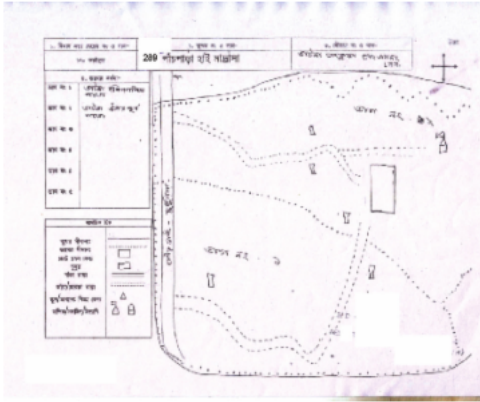

নির্বাচক নিবন্ধন আধিকারিকের স্বাক্ষর

Nazri Naksha

Google Map View

Polling Station Building Front View

Polling Station Front View

Cad View

Key MAP View

1 নাম : রেজিনা বিবি স্বামীর নাম: আবু বক্কর মন্ডল বাড়ির নং : n0234 বয়স : 32 লিঙ্গ : মহিলা	TLK1562222 ফটো উপলব্ধ	2 নাম : তামেনা বিবি স্বামীর নাম: আরসাদ আলি সেখ বাড়ির নং : n0230 বয়স : 81 লিঙ্গ : মহিলা	WB/40/279/111079 ফটো উপলব্ধ	3 নাম : জাহাঙ্গীর আদিক সেখ পিতার নাম: আরসাদ আলি সেখ বাড়ির নং : n0230 বয়স : 56 লিঙ্গ : পুরুষ	TLK2123057 ফটো উপলব্ধ
4 নাম : সেবির হোসেন সেখ পিতার নাম: আরসাদ আলি সেখ বাড়ির নং : n0230 বয়স : 44 লিঙ্গ : পুরুষ	HGD1956549 ফটো উপলব্ধ	5 নাম : সামিয়া বেগম স্বামীর নাম: সেবির হোসেন সেখ বাড়ির নং : n0230 বয়স : 32 লিঙ্গ : মহিলা	TLK1929785 ফটো উপলব্ধ	6 নাম : সামারুন্নেসা খাতুন পিতার নাম: মুজিবর মল্লিক বাড়ির নং : n0008 বয়স : 28 লিঙ্গ : মহিলা	TLK1929819 ফটো উপলব্ধ
7 নাম : জাহানারা খাতুন পিতার নাম: জাহাঙ্গীর আলি সেখ বাড়ির নং : এন0230 বয়স : 23 লিঙ্গ : মহিলা	TLK2314821 ফটো উপলব্ধ	8 নাম : সোনালী বিবি স্বামীর নাম: জাহাঙ্গীর আলি সেখ বাড়ির নং : n0230 বয়স : 44 লিঙ্গ : মহিলা	HGD1956531 ফটো উপলব্ধ	9 নাম : নুরেফা বিবি স্বামীর নাম: মহিবুল সেখ বাড়ির নং : N0066 বয়স : 29 লিঙ্গ : মহিলা	TLK2004943 ফটো উপলব্ধ
10 নাম : সেখ বান্দা রহমতুল্লা পিতার নাম: রহিদ সেখ বাড়ির নং : এন0230 বয়স : 62 লিঙ্গ : পুরুষ	TLK2418630 ফটো উপলব্ধ	11 নাম : রবিনা বেগম সেখ স্বামীর নাম: সেখ বান্দা রহমতুল্লা বাড়ির নং : এন0230 বয়স : 56 লিঙ্গ : মহিলা	TLK2418648 ফটো উপলব্ধ	12 নাম : রওসোনারা খাতুন স্বামীর নাম: নসির মন্ডল বাড়ির নং : N0030 বয়স : 30 লিঙ্গ : মহিলা	TLK2005031 ফটো উপলব্ধ
13 নাম : সামিনা খাতুন পিতার নাম: আশিকুল সেখ বাড়ির নং : n0007 বয়স : 27 লিঙ্গ : মহিলা	TLK1929884 ফটো উপলব্ধ	14 নাম : সেলিমা খাতুন স্বামীর নাম: হাবিবুর রহমান মন্ডল বাড়ির নং : N0169 বয়স : 34 লিঙ্গ : মহিলা	TFM1320670 ফটো উপলব্ধ	15 নাম : রবিনা বিবি স্বামীর নাম: হাবিবুল্লা সেখ বাড়ির নং : n0243 বয়স : 27 লিঙ্গ : মহিলা	TLK1969310 ফটো উপলব্ধ
16 নাম : নাজিবুদ্দিন সেখ পিতার নাম: আশিকুল সেখ বাড়ির নং : n00157 বয়স : 27 লিঙ্গ : পুরুষ	TLK1930031 ফটো উপলব্ধ	17 নাম : হারেস আলী সেখ পিতার নাম: বাবর সেখ বাড়ির নং : n0157 বয়স : 62 লিঙ্গ : পুরুষ	WB/40/279/111359 ফটো উপলব্ধ	18 নাম : মসিদা বিবি স্বামীর নাম: বাবর সেখ বাড়ির নং : n0157 বয়স : 77 লিঙ্গ : মহিলা	TLK2124865 ফটো উপলব্ধ
19 নাম : আলিবর্দি সেখ পিতার নাম: কেতাব আলি সেখ বাড়ির নং : n0157 বয়স : 56 লিঙ্গ : পুরুষ	WB/40/279/111553 ফটো উপলব্ধ	20 নাম : মনিজাবিবি সেখ স্বামীর নাম: সান্তার সেখ বাড়ির নং : n0155 বয়স : 43 লিঙ্গ : মহিলা	TLK0910232 ফটো উপলব্ধ	21 নাম : লতিফা বিবি সেখ স্বামীর নাম: খোসাই সেখ বাড়ির নং : n0155 বয়স : 58 লিঙ্গ : মহিলা	WB/40/279/111596 ফটো উপলব্ধ
22 নাম : সান্তার আদিক সেখ পিতার নাম: হাবিবুর সেখ বাড়ির নং : n0155 বয়স : 60 লিঙ্গ : পুরুষ	TLK0910216 ফটো উপলব্ধ	23 নাম : নেরা সেখ পিতার নাম: খোসাই সেখ বাড়ির নং : n0155 বয়স : 34 লিঙ্গ : পুরুষ	TLK1220292 ফটো উপলব্ধ	24 নাম : মিঠুন সেখ পিতার নাম: খোসাই সেখ বাড়ির নং : n0155 বয়স : 36 লিঙ্গ : পুরুষ	TLK1220268 ফটো উপলব্ধ
25 নাম : খোসাই সেখ পিতার নাম: জমির সেখ বাড়ির নং : n0155 বয়স : 65 লিঙ্গ : পুরুষ	TLK2562650 ফটো উপলব্ধ	26 নাম : আবু বক্কর মন্ডল পিতার নাম: আবু তাহের মন্ডল বাড়ির নং : n0180 বয়স : 37 লিঙ্গ : পুরুষ	HGD2683357 ফটো উপলব্ধ	27 নাম : হাবিবুর রহমান মন্ডল পিতার নাম: ইসলাম হোসেন মন্ডল বাড়ির নং : n0169 বয়স : 41 লিঙ্গ : পুরুষ	HGD2224756 ফটো উপলব্ধ
28 নাম : মতিউন খাতুন মন্ডল স্বামীর নাম: মুজিবর রহমান মন্ডল বাড়ির নং : n0169 বয়স : 48 লিঙ্গ : মহিলা	HGD2439073 ফটো উপলব্ধ	29 নাম : সাহিনুর বেগম মন্ডল স্বামীর নাম: হাসিবুর রহমান মন্ডল বাড়ির নং : n0169 বয়স : 46 লিঙ্গ : মহিলা	HGD1552678 ফটো উপলব্ধ	30 নাম : হাসিবুর রহমান মন্ডল পিতার নাম: ইসলাম হোসেন মন্ডল বাড়ির নং : n0169 বয়স : 50 লিঙ্গ : পুরুষ	WB/40/279/111102 ফটো উপলব্ধ