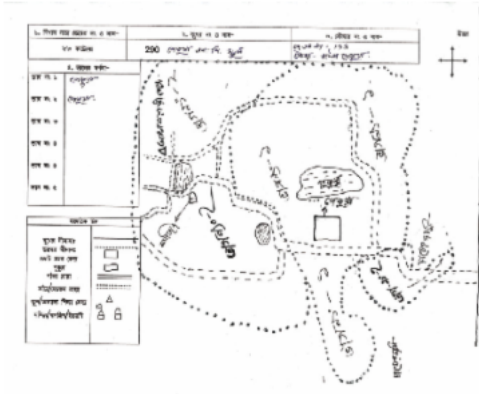

নির্বাচক নিবন্ধন আধিকারিকের স্বাক্ষর

Nazri Naksha

Google Map View

Polling Station Building Front View

Polling Station Front View

Cad View

Key MAP View

1 নাম : আসমিনা (খাতুন) বিবি স্বামীর নাম: কামারুজামান সেখ বাড়ির নং : n0082 বয়স : 35 লিঙ্গ : মহিলা	TLK0978155 ফটো উপলব্ধ	2 নাম : গোলাম নবি আজাদ পিতার নাম: আফসারউদ্দিন সেখ বাড়ির নং : n0082 বয়স : 39 লিঙ্গ : পুরুষ	TLK0911925 ফটো উপলব্ধ	3 নাম : মহবুব জাহিদ পিতার নাম: আফসারউদ্দিন সেখ বাড়ির নং : n0082 বয়স : 43 লিঙ্গ : পুরুষ	HGD1956853 ফটো উপলব্ধ
4 নাম : সেখ আফসারউদ্দিন পিতার নাম: ফসিউদ্দিন সেখ বাড়ির নং : n0082 বয়স : 78 লিঙ্গ : পুরুষ	HGD1564178 ফটো উপলব্ধ	5 নাম : তোজামোল সেখ পিতার নাম: গোলামগওস সেখ বাড়ির নং : n0044 বয়স : 52 লিঙ্গ : পুরুষ	HGD1562685 ফটো উপলব্ধ	6 নাম : মহম্মদ সামসুর তবরেক সেখ পিতার নাম: গোলাম গওস সেখ বাড়ির নং : n0044 বয়স : 30 লিঙ্গ : পুরুষ	TLK1220433 ফটো উপলব্ধ
7 নাম : বদরুন নাহার স্বামীর নাম: মৌলভী আজিজুল হক বাড়ির নং : n0047 বয়স : 60 লিঙ্গ : মহিলা	HGD1327261 ফটো উপলব্ধ	8 নাম : সেখ জুলফিকার আলি পিতার নাম: সেখ বাগবুল বাড়ির নং : N0190 বয়স : 29 লিঙ্গ : পুরুষ	TLK1930288 ফটো উপলব্ধ	9 নাম : সমীর আলি সেখ পিতার নাম: ইফতার আলি সেখ বাড়ির নং : N0015 বয়স : 28 লিঙ্গ : পুরুষ	TLK1930304 ফটো উপলব্ধ
10 নাম : পারভিন খাতুন স্বামীর নাম: তালেবুল ইসলাম মন্ডল বাড়ির নং : N0117 বয়স : 28 লিঙ্গ : মহিলা	TLK1930379 ফটো উপলব্ধ	11 নাম : জাম্মাতুন আকবরজা পিতার নাম: নাসিরউদ্দিন সেখ বাড়ির নং : n0163 বয়স : 30 লিঙ্গ : মহিলা	TLK1930437 ফটো উপলব্ধ	12 নাম : আসমিনা খাতুন (বিবি) স্বামীর নাম: অল্লিউল্লা সেখ বাড়ির নং : no234 বয়স : 30 লিঙ্গ : মহিলা	TLK1930452 ফটো উপলব্ধ
13 নাম : কাসমিরা খাতুন (বিবি) স্বামীর নাম: জালাল আহমদ সেখ বাড়ির নং : n0147 বয়স : 34 লিঙ্গ : মহিলা	TLK1930494 ফটো উপলব্ধ	14 নাম : রিকসোনা বিবি স্বামীর নাম: আশিক রুকসামিন সেখ বাড়ির নং : N0018 বয়স : 29 লিঙ্গ : মহিলা	TLK1930502 ফটো উপলব্ধ	15 নাম : সাবিনা খাতুন (বিবি) স্বামীর নাম: সাদ্দাম হোসেন মন্ডল বাড়ির নং : no126 বয়স : 28 লিঙ্গ : মহিলা	TLK1930510 ফটো উপলব্ধ
16 নাম : ফতেমা বিবি স্বামীর নাম: নজিবুল সেখ বাড়ির নং : N0190 বয়স : 27 লিঙ্গ : মহিলা	TLK1930544 ফটো উপলব্ধ	17 নাম : মাগফিরা খাতুন পিতার নাম: সুহাদ আলি সেখ বাড়ির নং : বয়স : 25 লিঙ্গ : মহিলা	TLK2125250 ফটো উপলব্ধ	18 নাম : শরিফা বেগম স্বামীর নাম: সফিউর আলি বাড়ির নং : SK GOLAM MASUM বয়স : 34 লিঙ্গ : মহিলা	TLK2125458 ফটো উপলব্ধ
19 নাম : মোঃ নূরসেলিমা খাতুন স্বামীর নাম: আনারুল মল্লিক বাড়ির নং : NO008 বয়স : 31 লিঙ্গ : মহিলা	TLK1433432 ফটো উপলব্ধ	20 নাম : সাবিনা ইয়াকুব বিবি স্বামীর নাম: তোজামোল হক সেখ বাড়ির নং : n0044 বয়স : 47 লিঙ্গ : মহিলা	HGD2225720 ফটো উপলব্ধ	21 নাম : তাহেরাবানু বিবি স্বামীর নাম: গোলামগওস সেখ বাড়ির নং : n0044 বয়স : 68 লিঙ্গ : মহিলা	HGD1327030 ফটো উপলব্ধ
22 নাম : সিপাই তন্মহা প্রাধ পিতার নাম: আব্দুল কালাম সেখ বাড়ির নং : N0219 বয়স : 26 লিঙ্গ : পুরুষ	TLK2020022 ফটো উপলব্ধ	23 নাম : জ্যোৎস্না খাতুন পিতার নাম: নকির আলি সেখ বাড়ির নং : N0209 বয়স : 26 লিঙ্গ : মহিলা	TLK2020071 ফটো উপলব্ধ	24 নাম : সেখ সফিউর রহমান পিতার নাম: সেখ মফিজুর রহমান বাড়ির নং : N0222 বয়স : 26 লিঙ্গ : পুরুষ	TLK2020105 ফটো উপলব্ধ
25 নাম : সেখ আমিরুল হক পিতার নাম: সেখ মতিয়ার রহমান বাড়ির নং : N0130 বয়স : 27 লিঙ্গ : পুরুষ	TLK2020113 ফটো উপলব্ধ	26 নাম : সেখ মহঃ আকরাম হোসেন পিতার নাম: সেখ মহঃ সহিদুল্লাহ বাড়ির নং : N0244 বয়স : 26 লিঙ্গ : পুরুষ	TLK2020188 ফটো উপলব্ধ	27 নাম : মরিয়ম খাতুন (বিবি) স্বামীর নাম: আব্দুল মহম্মদ সেখ বাড়ির নং : N0197 বয়স : 26 লিঙ্গ : মহিলা	TLK1998277 ফটো উপলব্ধ
28 নাম : সেখ আরিফ হুম্মাদ পিতার নাম: সেখ হুম্মায়ুন করির বাড়ির নং : N0193 বয়স : 26 লিঙ্গ : পুরুষ	TLK2020204 ফটো উপলব্ধ	29 নাম : মনিজা বিবি স্বামীর নাম: মাসুম মন্ডল বাড়ির নং : N00131 বয়স : 29 লিঙ্গ : মহিলা	TLK2020220 ফটো উপলব্ধ	30 নাম : রেনুকা বিবি স্বামীর নাম: সাফির জামুল সেখ বাড়ির নং : N0144 বয়স : 29 লিঙ্গ : মহিলা	TLK2020246 ফটো উপলব্ধ