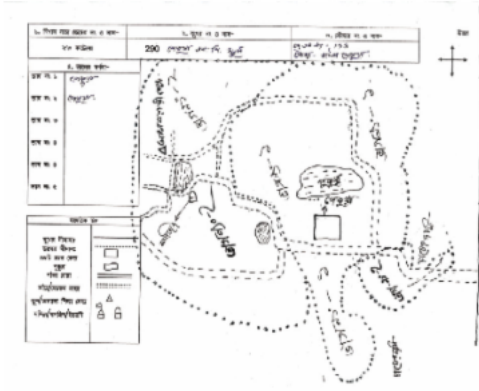

Nazri Naksha