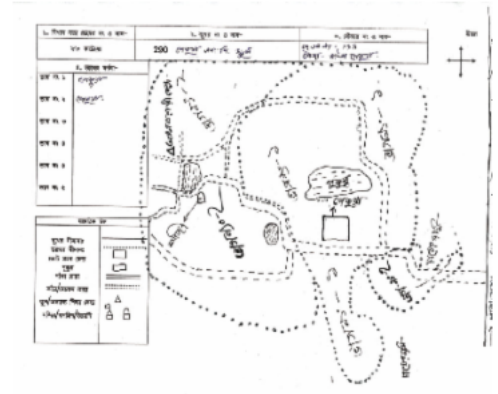

নির্বাচক নিবন্ধন আধিকারিকের স্বাক্ষর

Nazri Naksha

Google Map View

Polling Station Building Front View

Polling Station Front View

Cad View

Key MAP View

1 নাম : আসমিনা (খাতুন) বিবি স্বামীর নাম: কামারুজামান সেখ বাড়ির নং : n0082 বয়স : 35 লিঙ্গ : মহিলা	TLK0978155 ফটো উপলব্ধ	2 নাম : গোলাম নবি আজাদ পিতার নাম: আফসারউদ্দিন সেখ বাড়ির নং : n0082 বয়স : 39 লিঙ্গ : পুরুষ	TLK0911925 ফটো উপলব্ধ	3 নাম : মহবুব জাহিদ পিতার নাম: আফসারউদ্দিন সেখ বাড়ির নং : n0082 বয়স : 43 লিঙ্গ : পুরুষ	HGD1956853 ফটো উপলব্ধ
4 নাম : সেখ আফসারউদ্দিন পিতার নাম: ফসিউদ্দিন সেখ বাড়ির নং : n0082 বয়স : 78 লিঙ্গ : পুরুষ	HGD1564178 ফটো উপলব্ধ	5 নাম : তোজামোল সেখ পিতার নাম: গোলামগওস সেখ বাড়ির নং : n0044 বয়স : 52 লিঙ্গ : পুরুষ	HGD1562685 ফটো উপলব্ধ	6 নাম : মহম্মদ সামসুর তবরেক সেখ পিতার নাম: গোলাম গওস সেখ বাড়ির নং : n0044 বয়স : 30 লিঙ্গ : পুরুষ	TLK1220433 ফটো উপলব্ধ
7 নাম : বদরুন নাহার স্বামীর নাম: মৌলভী আজিজুল হক বাড়ির নং : n0047 বয়স : 60 লিঙ্গ : মহিলা	HGD1327261 ফটো উপলব্ধ	8 নাম : সেখ জুলফিকার আলি পিতার নাম: সেখ বাগবুল বাড়ির নং : N0190 বয়স : 29 লিঙ্গ : পুরুষ	TLK1930288 ফটো উপলব্ধ	9 নাম : সমীর আলি সেখ পিতার নাম: ইফতার আলি সেখ বাড়ির নং : N0015 বয়স : 28 লিঙ্গ : পুরুষ	TLK1930304 ফটো উপলব্ধ
10 নাম : পারভিন খাতুন স্বামীর নাম: তালেবুল ইসলাম মন্ডল বাড়ির নং : N0117 বয়স : 28 লিঙ্গ : মহিলা	TLK1930379 ফটো উপলব্ধ	11 নাম : জাম্মাতুন আকবরজা পিতার নাম: নাসিরউদ্দিন সেখ বাড়ির নং : n0163 বয়স : 30 লিঙ্গ : মহিলা	TLK1930437 ফটো উপলব্ধ	12 নাম : আসমিনা খাতুন (বিবি) স্বামীর নাম: অল্লিউল্লা সেখ বাড়ির নং : no234 বয়স : 30 লিঙ্গ : মহিলা	TLK1930452 ফটো উপলব্ধ
13 নাম : কাসমিরা খাতুন (বিবি) স্বামীর নাম: জালাল আহমদ সেখ বাড়ির নং : n0147 বয়স : 34 লিঙ্গ : মহিলা	TLK1930494 ফটো উপলব্ধ	14 নাম : রিকসোনা বিবি স্বামীর নাম: আশিক রুকসামিন সেখ বাড়ির নং : N0018 বয়স : 29 লিঙ্গ : মহিলা	TLK1930502 ফটো উপলব্ধ	15 নাম : সাবিনা খাতুন (বিবি) স্বামীর নাম: সাদ্দাম হোসেন মন্ডল বাড়ির নং : no126 বয়স : 28 লিঙ্গ : মহিলা	TLK1930510 ফটো উপলব্ধ
16 নাম : ফতেমা বিবি স্বামীর নাম: নজিবুল সেখ বাড়ির নং : N0190 বয়স : 27 লিঙ্গ : মহিলা	TLK1930544 ফটো উপলব্ধ	17 নাম : মাগফিরা খাতুন পিতার নাম: সুহাদ আলি সেখ বাড়ির নং : বয়স : 25 লিঙ্গ : মহিলা	TLK2125250 ফটো উপলব্ধ	18 নাম : শরিফা বেগম স্বামীর নাম: সফিউর আলি বাড়ির নং : SK GOLAM MASUM বয়স : 34 লিঙ্গ : মহিলা	TLK2125458 ফটো উপলব্ধ
19 নাম : মোঃ নূরসেলিমা খাতুন স্বামীর নাম: আনারুল মল্লিক বাড়ির নং : NO008 বয়স : 31 লিঙ্গ : মহিলা	TLK1433432 ফটো উপলব্ধ	20 নাম : সাবিনা ইয়াকুব বিবি স্বামীর নাম: তোজামোল হক সেখ বাড়ির নং : n0044 বয়স : 47 লিঙ্গ : মহিলা	HGD2225720 ফটো উপলব্ধ	21 নাম : তাহেরাবানু বিবি স্বামীর নাম: গোলামগওস সেখ বাড়ির নং : n0044 বয়স : 68 লিঙ্গ : মহিলা	HGD1327030 ফটো উপলব্ধ
22 নাম : সিপাই তন্মহা প্রাধ পিতার নাম: আব্দুল কালাম সেখ বাড়ির নং : N0219 বয়স : 26 লিঙ্গ : পুরুষ	TLK2020022 ফটো উপলব্ধ	23 নাম : জ্যোৎস্না খাতুন পিতার নাম: নকির আলি সেখ বাড়ির নং : N0209 বয়স : 26 লিঙ্গ : মহিলা	TLK2020071 ফটো উপলব্ধ	24 নাম : সেখ সফিউর রহমান পিতার নাম: সেখ মফিজুর রহমান বাড়ির নং : N0222 বয়স : 26 লিঙ্গ : পুরুষ	TLK2020105 ফটো উপলব্ধ
25 নাম : সেখ আমিরুল হক পিতার নাম: সেখ মতিয়ার রহমান বাড়ির নং : N0130 বয়স : 27 লিঙ্গ : পুরুষ	TLK2020113 ফটো উপলব্ধ	26 নাম : সেখ মহঃ আকরাম হোসেন পিতার নাম: সেখ মহঃ সহিদুল্লাহ বাড়ির নং : N0244 বয়স : 26 লিঙ্গ : পুরুষ	TLK2020188 ফটো উপলব্ধ	27 নাম : মরিয়ম খাতুন (বিবি) স্বামীর নাম: আব্দুল মহম্মদ সেখ বাড়ির নং : N0197 বয়স : 26 লিঙ্গ : মহিলা	TLK1998277 ফটো উপলব্ধ
28 নাম : সেখ আরিফ হুম্মাদ পিতার নাম: সেখ হুম্মায়ুন করির বাড়ির নং : N0193 বয়স : 26 লিঙ্গ : পুরুষ	TLK2020204 ফটো উপলব্ধ	29 নাম : মনিজা বিবি স্বামীর নাম: মাসুম মন্ডল বাড়ির নং : N00131 বয়স : 29 লিঙ্গ : মহিলা	TLK2020220 ফটো উপলব্ধ	30 নাম : রেনুকা বিবি স্বামীর নাম: সাফির জামুল সেখ বাড়ির নং : N0144 বয়স : 29 লিঙ্গ : মহিলা	TLK2020246 ফটো উপলব্ধ