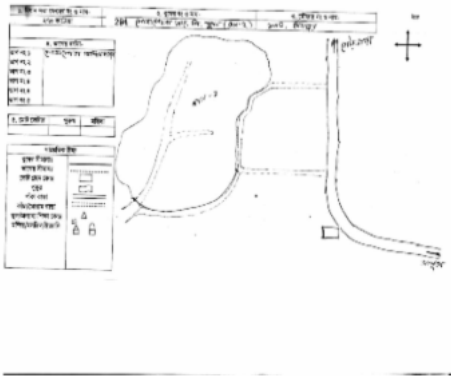

নির্বাচক নিবন্ধন আধিকারিকের স্বাক্ষর

Nazri Naksha

Google Map View

Polling Station Building Front View

Polling Station Front View

Cad View

Key MAP View

1 নাম : আকসুরা বিবি স্বামীর নাম: সইফুদ্দিন সেখ বাড়ির নং : n0008 বয়স : 36 লিঙ্গ : মহিলা	TLK0921858 ফটো উপলব্ধ	2 নাম : সইফুদ্দিন সেখ পিতার নাম: ওয়াজেদ সেখ বাড়ির নং : n0008 বয়স : 40 লিঙ্গ : পুরুষ	HGD2230548 ফটো উপলব্ধ	3 নাম : গিয়াসুদ্দিন সেখ পিতার নাম: ওয়াজেদ সেখ বাড়ির নং : n0008 বয়স : 47 লিঙ্গ : পুরুষ	HGD1396712 ফটো উপলব্ধ
4 নাম : আজিবা বিবি স্বামীর নাম: ওয়াজেদ সেখ বাড়ির নং : n0008 বয়স : 60 লিঙ্গ : মহিলা	WB/40/279/123017 ফটো উপলব্ধ	5 নাম : আজিবুল মল্লিক পিতার নাম: মোরাই মল্লিক বাড়ির নং : n0123 বয়স : 36 লিঙ্গ : পুরুষ	TLK1433705 ফটো উপলব্ধ	6 নাম : নেহের বিবি মল্লিক স্বামীর নাম: মুজিবর মল্লিক বাড়ির নং : n0123 বয়স : 33 লিঙ্গ : মহিলা	TLK1562453 ফটো উপলব্ধ
7 নাম : ছাদেকা বিবি স্বামীর নাম: মোরাই মল্লিক বাড়ির নং : n0123 বয়স : 78 লিঙ্গ : মহিলা	WB/40/279/123230 ফটো উপলব্ধ	8 নাম : জাইমা বিবি স্বামীর নাম: জালালউদ্দিন সেখ বাড়ির নং : n0128 বয়স : 70 লিঙ্গ : মহিলা	WB/40/279/123374 ফটো উপলব্ধ	9 নাম : আলমগীর সেখ পিতার নাম: জালালউদ্দিন সেখ বাড়ির নং : n0128 বয়স : 41 লিঙ্গ : পুরুষ	HGD1961218 ফটো উপলব্ধ
10 নাম : সেলিম মণ্ডল পিতার নাম: ইসরাইল মণ্ডল বাড়ির নং : n0076 বয়স : 58 লিঙ্গ : পুরুষ	TLK0978916 ফটো উপলব্ধ	11 নাম : সাহিদুল মল্লিক পিতার নাম: জাহেদ মল্লিক বাড়ির নং : n0110 বয়স : 48 লিঙ্গ : পুরুষ	HGD1551498 ফটো উপলব্ধ	12 নাম : মহিজুল মন্ডল মায়ের নাম: নাজিরা মন্ডল বাড়ির নং : n0032 বয়স : 27 লিঙ্গ : পুরুষ	TLK1931328 ফটো উপলব্ধ
13 নাম : সাহানারা বিবি মন্ডল স্বামীর নাম: সেলিম মন্ডল বাড়ির নং : n0076 বয়স : 55 লিঙ্গ : মহিলা	WB/40/279/123764 ফটো উপলব্ধ	14 নাম : তুফান মন্ডল পিতার নাম: সেলিম মন্ডল বাড়ির নং : n0076 বয়স : 34 লিঙ্গ : পুরুষ	TLK1304393 ফটো উপলব্ধ	15 নাম : গোলাপী মন্ডল স্বামীর নাম: রহিম মন্ডল বাড়ির নং : n0032 বয়স : 28 লিঙ্গ : মহিলা	TLK1999432 ফটো উপলব্ধ
16 নাম : নাজিবুল মন্ডল পিতার নাম: রহিম মন্ডল বাড়ির নং : n0032 বয়স : 34 লিঙ্গ : পুরুষ	TLK1304443 ফটো উপলব্ধ	17 নাম : রহিম মন্ডল পিতার নাম: নাজিরা মন্ডল বাড়ির নং : n0032 বয়স : 30 লিঙ্গ : পুরুষ	TLK1644160 ফটো উপলব্ধ	18 নাম : ফুলচুসি বিবি মন্ডল স্বামীর নাম: নাজিবুল মন্ডল বাড়ির নং : N0032 বয়স : 24 লিঙ্গ : মহিলা	TLK2206464 ফটো উপলব্ধ
19 নাম : শেফালি খাতুন স্বামীর নাম: সিরাজুল হক সেখ বাড়ির নং : N0110 বয়স : 25 লিঙ্গ : মহিলা	TLK2206803 ফটো উপলব্ধ	20 নাম : সাহামিনা মল্লিক স্বামীর নাম: আজিবুল মল্লিক বাড়ির নং : N0123 বয়স : 31 লিঙ্গ : মহিলা	TLK2206639 ফটো উপলব্ধ	21 নাম : সাহেবা খাতুন সেখ স্বামীর নাম: জাকির আলি সেখ বাড়ির নং : এন0128 বয়স : 24 লিঙ্গ : মহিলা	TLK2312189 ফটো উপলব্ধ
22 নাম : হাবিবা বিবি সেখ স্বামীর নাম: আলমগীর সেখ বাড়ির নং : n0128 বয়স : 37 লিঙ্গ : মহিলা	HGD2620714 ফটো উপলব্ধ	23 নাম : আলিহীম সেখ পিতার নাম: জালাল উদ্দিন সেখ বাড়ির নং : n0128 বয়স : 47 লিঙ্গ : পুরুষ	HGD1397629 ফটো উপলব্ধ	24 নাম : সাহেনুর বিবি সেখ স্বামীর নাম: আলিহীম সেখ বাড়ির নং : n0128 বয়স : 43 লিঙ্গ : মহিলা	HGD2229938 ফটো উপলব্ধ
25 নাম : জাকির আলি সেখ পিতার নাম: জালাল উদ্দিন সেখ বাড়ির নং : n0128 বয়স : 33 লিঙ্গ : পুরুষ	TLK1221167 ফটো উপলব্ধ	26 নাম : সাইফুল্লা সেখ পিতার নাম: আলিহীম সেখ বাড়ির নং : এন0128 বয়স : 21 লিঙ্গ : পুরুষ	TLK2606929 ফটো উপলব্ধ	27 নাম : পান্না খাতুন পিতার নাম: রহিম মন্ডল বাড়ির নং : N0032 বয়স : 24 লিঙ্গ : মহিলা	TLK2206340 ফটো উপলব্ধ
28 নাম : আসরাফন বেগম স্বামীর নাম: আজাদ আলি সেখ বাড়ির নং : n0110 বয়স : 41 লিঙ্গ : মহিলা	TLK1221365 ফটো উপলব্ধ	29 নাম : সাবিনা বিবি স্বামীর নাম: সরিফুল সেখ বাড়ির নং : n0166 বয়স : 28 লিঙ্গ : মহিলা	TLK1756519 ফটো উপলব্ধ	30 নাম : রফিজা বিবি পিতার নাম: করিম সেখ বাড়ির নং : n0110 বয়স : 53 লিঙ্গ : মহিলা	WB/40/279/123419 ফটো উপলব্ধ