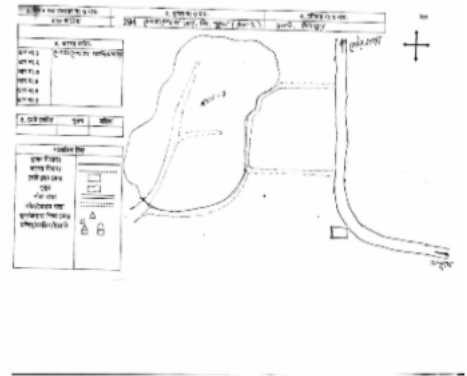

নির্বাচক নিবন্ধন আধিকারিকের স্বাক্ষর

Nazri Naksha

Google Map View

Polling Station Building Front View

Polling Station Front View

Cad View

Key MAP View

1 নাম : আকসুরা বিবি স্বামীর নাম: সইফুদ্দিন সেখ বাড়ির নং : n0008 বয়স : 36 লিঙ্গ : মহিলা	TLK0921858 ফটো উপলব্ধ	2 নাম : সইফুদ্দিন সেখ পিতার নাম: ওয়াজেদ সেখ বাড়ির নং : n0008 বয়স : 40 লিঙ্গ : পুরুষ	HGD2230548 ফটো উপলব্ধ	3 নাম : গিয়াসুদ্দিন সেখ পিতার নাম: ওয়াজেদ সেখ বাড়ির নং : n0008 বয়স : 47 লিঙ্গ : পুরুষ	HGD1396712 ফটো উপলব্ধ
4 নাম : আজিবা বিবি স্বামীর নাম: ওয়াজেদ সেখ বাড়ির নং : n0008 বয়স : 60 লিঙ্গ : মহিলা	WB/40/279/123017 ফটো উপলব্ধ	5 নাম : আজিবুল মল্লিক পিতার নাম: মোরাই মল্লিক বাড়ির নং : n0123 বয়স : 36 লিঙ্গ : পুরুষ	TLK1433705 ফটো উপলব্ধ	6 নাম : নেহের বিবি মল্লিক স্বামীর নাম: মুজিবর মল্লিক বাড়ির নং : n0123 বয়স : 33 লিঙ্গ : মহিলা	TLK1562453 ফটো উপলব্ধ
7 নাম : ছাদেকা বিবি স্বামীর নাম: মোরাই মল্লিক বাড়ির নং : n0123 বয়স : 78 লিঙ্গ : মহিলা	WB/40/279/123230 ফটো উপলব্ধ	8 নাম : জাইমা বিবি স্বামীর নাম: জালালউদ্দিন সেখ বাড়ির নং : n0128 বয়স : 70 লিঙ্গ : মহিলা	WB/40/279/123374 ফটো উপলব্ধ	9 নাম : আলমগীর সেখ পিতার নাম: জালালউদ্দিন সেখ বাড়ির নং : n0128 বয়স : 41 লিঙ্গ : পুরুষ	HGD1961218 ফটো উপলব্ধ
10 নাম : সেলিম মণ্ডল পিতার নাম: ইসরাইল মণ্ডল বাড়ির নং : n0076 বয়স : 58 লিঙ্গ : পুরুষ	TLK0978916 ফটো উপলব্ধ	11 নাম : সাহিদুল মল্লিক পিতার নাম: জাহেদ মল্লিক বাড়ির নং : n0110 বয়স : 48 লিঙ্গ : পুরুষ	HGD1551498 ফটো উপলব্ধ	12 নাম : মহিজুল মন্ডল মায়ের নাম: নাজিরা মন্ডল বাড়ির নং : n0032 বয়স : 27 লিঙ্গ : পুরুষ	TLK1931328 ফটো উপলব্ধ
13 নাম : সাহানারা বিবি মন্ডল স্বামীর নাম: সেলিম মন্ডল বাড়ির নং : n0076 বয়স : 55 লিঙ্গ : মহিলা	WB/40/279/123764 ফটো উপলব্ধ	14 নাম : তুফান মন্ডল পিতার নাম: সেলিম মন্ডল বাড়ির নং : n0076 বয়স : 34 লিঙ্গ : পুরুষ	TLK1304393 ফটো উপলব্ধ	15 নাম : গোলাপী মন্ডল স্বামীর নাম: রহিম মন্ডল বাড়ির নং : n0032 বয়স : 28 লিঙ্গ : মহিলা	TLK1999432 ফটো উপলব্ধ
16 নাম : নাজিবুল মন্ডল পিতার নাম: রহিম মন্ডল বাড়ির নং : n0032 বয়স : 34 লিঙ্গ : পুরুষ	TLK1304443 ফটো উপলব্ধ	17 নাম : রহিম মন্ডল পিতার নাম: নাজিরা মন্ডল বাড়ির নং : n0032 বয়স : 30 লিঙ্গ : পুরুষ	TLK1644160 ফটো উপলব্ধ	18 নাম : ফুলচুসি বিবি মন্ডল স্বামীর নাম: নাজিবুল মন্ডল বাড়ির নং : N0032 বয়স : 24 লিঙ্গ : মহিলা	TLK2206464 ফটো উপলব্ধ
19 নাম : শেফালি খাতুন স্বামীর নাম: সিরাজুল হক সেখ বাড়ির নং : N0110 বয়স : 25 লিঙ্গ : মহিলা	TLK2206803 ফটো উপলব্ধ	20 নাম : সাহামিনা মল্লিক স্বামীর নাম: আজিবুল মল্লিক বাড়ির নং : N0123 বয়স : 31 লিঙ্গ : মহিলা	TLK2206639 ফটো উপলব্ধ	21 নাম : সাহেবা খাতুন সেখ স্বামীর নাম: জাকির আলি সেখ বাড়ির নং : এন0128 বয়স : 24 লিঙ্গ : মহিলা	TLK2312189 ফটো উপলব্ধ
22 নাম : হাবিবা বিবি সেখ স্বামীর নাম: আলমগীর সেখ বাড়ির নং : n0128 বয়স : 37 লিঙ্গ : মহিলা	HGD2620714 ফটো উপলব্ধ	23 নাম : আলিহীম সেখ পিতার নাম: জালাল উদ্দিন সেখ বাড়ির নং : n0128 বয়স : 47 লিঙ্গ : পুরুষ	HGD1397629 ফটো উপলব্ধ	24 নাম : সাহেনুর বিবি সেখ স্বামীর নাম: আলিহীম সেখ বাড়ির নং : n0128 বয়স : 43 লিঙ্গ : মহিলা	HGD2229938 ফটো উপলব্ধ
25 নাম : জাকির আলি সেখ পিতার নাম: জালাল উদ্দিন সেখ বাড়ির নং : n0128 বয়স : 33 লিঙ্গ : পুরুষ	TLK1221167 ফটো উপলব্ধ	26 নাম : সাইফুল্লা সেখ পিতার নাম: আলিহীম সেখ বাড়ির নং : এন0128 বয়স : 21 লিঙ্গ : পুরুষ	TLK2606929 ফটো উপলব্ধ	27 নাম : পান্না খাতুন পিতার নাম: রহিম মন্ডল বাড়ির নং : N0032 বয়স : 24 লিঙ্গ : মহিলা	TLK2206340 ফটো উপলব্ধ
28 নাম : আসরাফন বেগম স্বামীর নাম: আজাদ আলি সেখ বাড়ির নং : n0110 বয়স : 41 লিঙ্গ : মহিলা	TLK1221365 ফটো উপলব্ধ	29 নাম : সাবিনা বিবি স্বামীর নাম: সরিফুল সেখ বাড়ির নং : n0166 বয়স : 28 লিঙ্গ : মহিলা	TLK1756519 ফটো উপলব্ধ	30 নাম : রফিজা বিবি পিতার নাম: করিম সেখ বাড়ির নং : n0110 বয়স : 53 লিঙ্গ : মহিলা	WB/40/279/123419 ফটো উপলব্ধ