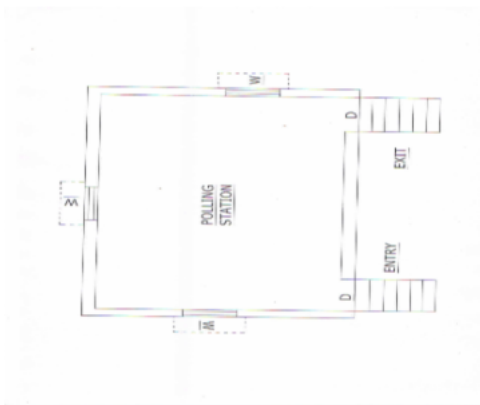

নির্বাচক নিবন্ধন আধিকারিকের স্বাক্ষর

Nazri Naksha

Google Map View

Polling Station Building Front View

Polling Station Front View

Cad View

Key MAP View

1 নাম : প্রীতি (মণ্ডল) বৈরাগ্য স্বামীর নাম: শিষ্ট কেশব মণ্ডল বাড়ির নং : n0031 বয়স : 26 লিঙ্গ : মহিলা	TLK1978378 ফটো উপলব্ধ	2 নাম : রিনা কারফর্মা স্বামীর নাম: গনপতি কারফর্মা বাড়ির নং : n0023 বয়স : 58 লিঙ্গ : মহিলা	WB/40/280/042214 ফটো উপলব্ধ	3 নাম : গনপতি কারফর্মা পিতার নাম: রেবতী কারফর্মা বাড়ির নং : n0023 বয়স : 69 লিঙ্গ : পুরুষ	WB/40/280/042748 ফটো উপলব্ধ
4 নাম : জয়ন্তী কারফর্মা স্বামীর নাম: ধনপতি কারফর্মা বাড়ির নং : n0022 বয়স : 70 লিঙ্গ : মহিলা	WB/40/280/042216 ফটো উপলব্ধ	5 নাম : পল্লবী কারফর্মা পিতার নাম: সমীর কারফর্মা বাড়ির নং : n0021 বয়স : 29 লিঙ্গ : মহিলা	TLK1651231 ফটো উপলব্ধ	6 নাম : মৌসুমী (মন্ডল) কারফর্মা স্বামীর নাম: সৌরভ কারফর্মা বাড়ির নং : n0021 বয়স : 31 লিঙ্গ : মহিলা	TLK1458454 ফটো উপলব্ধ
7 নাম : অনিবার্ণ কারফর্মা পিতার নাম: অসিম কারফর্মা বাড়ির নং : n0017 বয়স : 32 লিঙ্গ : পুরুষ	TLK1242619 ফটো উপলব্ধ	8 নাম : অনিরুদ্ধ কারফর্মা পিতার নাম: অসিম কারফর্মা বাড়ির নং : n0017 বয়স : 32 লিঙ্গ : পুরুষ	TLK1242627 ফটো উপলব্ধ	9 নাম : বৈশাখী কারফর্মা স্বামীর নাম: অসিম কারফর্মা বাড়ির নং : n0017 বয়স : 60 লিঙ্গ : মহিলা	TLK2128650 ফটো উপলব্ধ
10 নাম : অসিম কারফর্মা পিতার নাম: নিখিল কুমার কারফর্মা বাড়ির নং : n0017 বয়স : 65 লিঙ্গ : পুরুষ	TLK2128643 ফটো উপলব্ধ	11 নাম : অচিন্ত্য কুমার কারফর্মা পিতার নাম: নিখিল কুমার কারফর্মা বাড়ির নং : n0017 বয়স : 60 লিঙ্গ : পুরুষ	WB/40/280/042560 ফটো উপলব্ধ	12 নাম : নিমাই কারফর্মা পিতার নাম: নিখিল কুমার কারফর্মা বাড়ির নং : n0017 বয়স : 77 লিঙ্গ : পুরুষ	TLK2649663 ফটো উপলব্ধ
13 নাম : সমীর কারফর্মা পিতার নাম: কিরীটি ভূষণ কারফর্মা বাড়ির নং : n0021 বয়স : 58 লিঙ্গ : পুরুষ	WB/40/280/042017 ফটো উপলব্ধ	14 নাম : রবীন্দ্রনাথ কারফর্মা পিতার নাম: কিরীটি ভূষণ কারফর্মা বাড়ির নং : n0021 বয়স : 75 লিঙ্গ : পুরুষ	WB/40/280/042022 ফটো উপলব্ধ	15 নাম : ঝর্ণা কারফর্মা স্বামীর নাম: রবীন্দ্রনাথ কারফর্মা বাড়ির নং : n0021 বয়স : 65 লিঙ্গ : মহিলা	WB/40/280/042103 ফটো উপলব্ধ
16 নাম : বলি কারফর্মা স্বামীর নাম: সমীর কারফর্মা বাড়ির নং : n0021 বয়স : 48 লিঙ্গ : মহিলা	WB/40/280/042104 ফটো উপলব্ধ	17 নাম : সৌরভ কারফর্মা পিতার নাম: রবীন্দ্রনাথ কারফর্মা বাড়ির নং : n0021 বয়স : 41 লিঙ্গ : পুরুষ	JNR2636363 ফটো উপলব্ধ	18 নাম : শিখা বৈরাগ্য স্বামীর নাম: স্বরূপ বৈরাগ্য বাড়ির নং : n0021 বয়স : 35 লিঙ্গ : মহিলা	TLK1667021 ফটো উপলব্ধ
19 নাম : বাঁথিকা কারফর্মা স্বামীর নাম: অচিন্ত্য কারফর্মা বাড়ির নং : n0017 বয়স : 50 লিঙ্গ : মহিলা	TLK2340859 ফটো উপলব্ধ	20 নাম : অর্ঘ্য কারফর্মা পিতার নাম: অচিন্ত্য কারফর্মা বাড়ির নং : n0017 বয়স : 31 লিঙ্গ : পুরুষ	TLK1333624 ফটো উপলব্ধ	21 নাম : সাখী ঘোষ স্বামীর নাম: নির্মল ঘোষ বাড়ির নং : 000 বয়স : 23 লিঙ্গ : মহিলা	TLK2340701 ফটো উপলব্ধ
22 নাম : সুস্মিতা ঘোষ স্বামীর নাম: দেবেশ ঘোষ বাড়ির নং : 0195 বয়স : 28 লিঙ্গ : মহিলা	TLK2340560 ফটো উপলব্ধ	23 নাম : সুব্রত ঘোষ পিতার নাম: সুশান্ত ঘোষ বাড়ির নং : N0038 বয়স : 24 লিঙ্গ : পুরুষ	TLK2195683 ফটো উপলব্ধ	24 নাম : সোনালী ঘোষ স্বামীর নাম: স্বরূপ ঘোষ বাড়ির নং : N/0041 বয়স : 45 লিঙ্গ : মহিলা	JNR1407949 ফটো উপলব্ধ
25 নাম : সুশান্ত ঘোষ পিতার নাম: পাঁচকড়ি ঘোষ বাড়ির নং : n0038 বয়স : 64 লিঙ্গ : পুরুষ	TLK2128619 ফটো উপলব্ধ	26 নাম : সবাসনা ঘোষ স্বামীর নাম: পাঁচকড়ি ঘোষ বাড়ির নং : n0038 বয়স : 79 লিঙ্গ : মহিলা	TLK2128627 ফটো উপলব্ধ	27 নাম : সুকান্ত ঘোষ পিতার নাম: সুশান্ত ঘোষ বাড়ির নং : n0038 বয়স : 31 লিঙ্গ : পুরুষ	TLK1551845 ফটো উপলব্ধ
28 নাম : থাকুরানী ঘোষ স্বামীর নাম: অনন্ত কুমার ঘোষ বাড়ির নং : n0039 বয়স : 65 লিঙ্গ : মহিলা	WB/40/280/042240 ফটো উপলব্ধ	29 নাম : ভাস্কর ঘোষ পিতার নাম: অনন্ত কুমার ঘোষ বাড়ির নং : n0039 বয়স : 49 লিঙ্গ : পুরুষ	TLK2128700 ফটো উপলব্ধ	30 নাম : বেবী ঘোষ স্বামীর নাম: ভাস্কর ঘোষ বাড়ির নং : n0039 বয়স : 34 লিঙ্গ : মহিলা	TLK1242700 ফটো উপলব্ধ