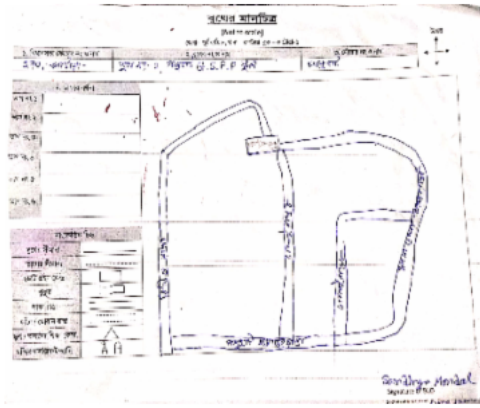

Nazri Naksha