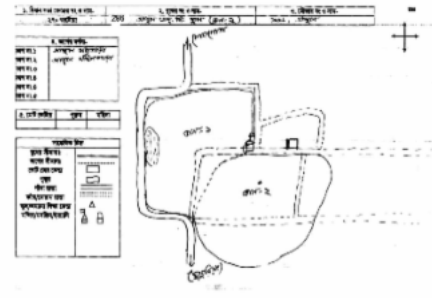

Key MAP View