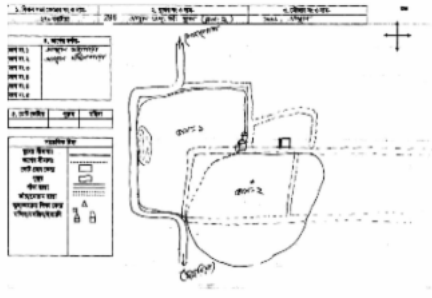

Nazri Naksha