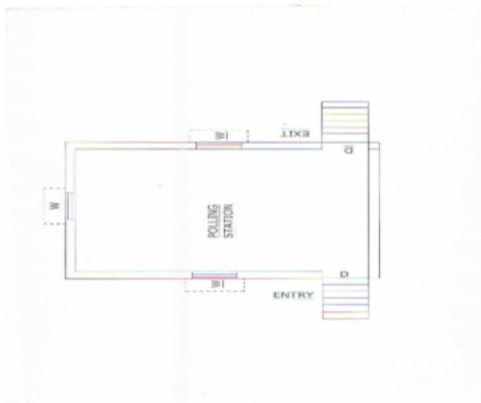

নির্বাচক নিবন্ধন আধিকারিকের স্বাক্ষর

Nazri Naksha

Google Map View

Polling Station Building Front View

Polling Station Front View

Cad View

Key MAP View

বিধানসভা নির্বাচনক্ষেত্রের নং, নাম : 270-কটোয়া
ভাগ নং, নাম : 1-খাজুরডিহি পূর্ব পাড়া(মাঠপাড়া)