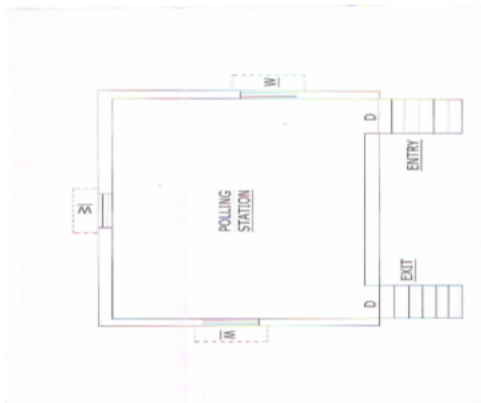

নির্বাচক নিবন্ধন আধিকারিকের স্বাক্ষর

Nazri Naksha

Google Map View

Polling Station Building Front View

Polling Station Front View

Cad View

Key MAP View

1 নাম : নূরবানুবিবি স্বামীর নাম: নূর মহম্মদ মল্লিক বাড়ির নং : n0179 বয়স : 70 লিঙ্গ : মহিলা ফটো উপলব্ধ	WB/40/280/252540	2 নাম : সাবির সেখ পিতার নাম: কুদ্দুস সেখ বাড়ির নং : n0102 বয়স : 33 লিঙ্গ : পুরুষ ফটো উপলব্ধ	TLK1250802	3 নাম : লালবানুবিবি মায়ের নাম: তাহেরাবিবি বাড়ির নং : n0102 বয়স : 58 লিঙ্গ : মহিলা ফটো উপলব্ধ	JNR2810679
4 নাম : তাহেরা বিবি স্বামীর নাম: আনেচ সেখ বাড়ির নং : n0102 বয়স : 93 লিঙ্গ : মহিলা ফটো উপলব্ধ	JNR0423798	5 নাম : আকিবুল সেখ পিতার নাম: ইছানবি সেখ বাড়ির নং : n0098 বয়স : 31 লিঙ্গ : পুরুষ ফটো উপলব্ধ	TLK1587724	6 নাম : আরসিনা বিবি স্বামীর নাম: আক্তার আলি সেখ বাড়ির নং : n0098 বয়স : 42 লিঙ্গ : মহিলা ফটো উপলব্ধ	TLK1146513
7 নাম : হায়াত সেখ পিতার নাম: ইছামবি সেখ বাড়ির নং : n0098 বয়স : 33 লিঙ্গ : পুরুষ ফটো উপলব্ধ	TLK1146802	8 নাম : জিন্নাত আলি সেখ পিতার নাম: ইছামবি সেখ বাড়ির নং : n0098 বয়স : 38 লিঙ্গ : পুরুষ ফটো উপলব্ধ	TLK1012921	9 নাম : আছর আলি সেখ পিতার নাম: ইছামবি সেখ বাড়ির নং : n0098 বয়স : 46 লিঙ্গ : পুরুষ ফটো উপলব্ধ	JNR1432483
10 নাম : গুড়ি বিবি স্বামীর নাম: ইছামবি সেখ বাড়ির নং : n0098 বয়স : 75 লিঙ্গ : মহিলা ফটো উপলব্ধ	JNR1432293	11 নাম : কাসমিরা বিবি মল্লিক স্বামীর নাম: আব্দুল আলিম মল্লিক বাড়ির নং : n0182 বয়স : 43 লিঙ্গ : মহিলা ফটো উপলব্ধ	JNR1830900	12 নাম : আব্দুল আলিম মল্লিক পিতার নাম: গনি মল্লিক বাড়ির নং : n0182 বয়স : 58 লিঙ্গ : পুরুষ ফটো উপলব্ধ	JNR2810299
13 নাম : আব্দুল হারেচ মল্লিক পিতার নাম: গনি মল্লিক বাড়ির নং : n0182 বয়স : 62 লিঙ্গ : পুরুষ ফটো উপলব্ধ	WB/40/280/252642	14 নাম : লাইলিবিবি স্বামীর নাম: মচেনআলি সেখ বাড়ির নং : n0113 বয়স : 45 লিঙ্গ : মহিলা ফটো উপলব্ধ	JNR1830736	15 নাম : আমিলা বিবি স্বামীর নাম: জহর আলি সেখ বাড়ির নং : n0113 বয়স : 45 লিঙ্গ : মহিলা ফটো উপলব্ধ	JNR1828581
16 নাম : মছেনালী সেখ পিতার নাম: গোলাম নবী সেখ বাড়ির নং : n0113 বয়স : 55 লিঙ্গ : পুরুষ ফটো উপলব্ধ	WB/40/280/252445	17 নাম : হাসিবুল সেখ পিতার নাম: মুইজুদ্দিন সেখ বাড়ির নং : n0107 বয়স : 35 লিঙ্গ : পুরুষ ফটো উপলব্ধ	TLK1345800	18 নাম : মকুল সেখ পিতার নাম: মুইজুদ্দিন সেখ বাড়ির নং : n0107 বয়স : 37 লিঙ্গ : পুরুষ ফটো উপলব্ধ	TLK1470608
19 নাম : চায়েরা বিবি সেখ স্বামীর নাম: মকবুল সেখ বাড়ির নং : n0107 বয়স : 44 লিঙ্গ : মহিলা ফটো উপলব্ধ	JNR1830389	20 নাম : মকবুল সেখ পিতার নাম: আরজের সেখ বাড়ির নং : n0107 বয়স : 50 লিঙ্গ : পুরুষ ফটো উপলব্ধ	JNR1830371	21 নাম : আরজিনা বিবি মায়ের নাম: মুস্তাফা বিবি বাড়ির নং : n0107 বয়স : 57 লিঙ্গ : মহিলা ফটো উপলব্ধ	JNR3072956
22 নাম : আয়তান বিবি স্বামীর নাম: গোলাম মোস্তাফা বাড়ির নং : n0151 বয়স : 52 লিঙ্গ : মহিলা ফটো উপলব্ধ	TLK1146406	23 নাম : ফরিয়াদ সেখ পিতার নাম: আব্দুল সেখ বাড়ির নং : n0141 বয়স : 34 লিঙ্গ : পুরুষ ফটো উপলব্ধ	TLK1250992	24 নাম : মমতাজ খাতুন পিতার নাম: আব্দুল সেখ বাড়ির নং : n0141 বয়স : 39 লিঙ্গ : মহিলা ফটো উপলব্ধ	TLK1251032
25 নাম : আর্জিনা বিবি স্বামীর নাম: নুজ্বাদ আলী সেখ বাড়ির নং : n0163 বয়স : 62 লিঙ্গ : মহিলা ফটো উপলব্ধ	JNR2373025	26 নাম : সেখ মহম্মদ মুজ্জাই পিতার নাম: সেখ ইদ বর বাড়ির নং : n0154 বয়স : 57 লিঙ্গ : পুরুষ ফটো উপলব্ধ	JNR1432913	27 নাম : টুঙ্গা খাতুন বিবি স্বামীর নাম: সবুর আলী মোল্লা বাড়ির নং : n0093 বয়স : 31 লিঙ্গ : মহিলা ফটো উপলব্ধ	TLK1345891
28 নাম : আলেনা বিবি স্বামীর নাম: জসিমদ্দিন মল্লিক বাড়ির নং : n0011 বয়স : 33 লিঙ্গ : মহিলা ফটো উপলব্ধ	TLK1345818	29 নাম : জসিম উদ্দিন মল্লিক পিতার নাম: জেহাদ আলি মল্লিক বাড়ির নং : n0011 বয়স : 34 লিঙ্গ : পুরুষ ফটো উপলব্ধ	TLK1250661	30 নাম : মানিচা বিবি স্বামীর নাম: দিয়ারুদ্দিন মল্লিক বাড়ির নং : n0011 বয়স : 36 লিঙ্গ : মহিলা ফটো উপলব্ধ	TLK1012632