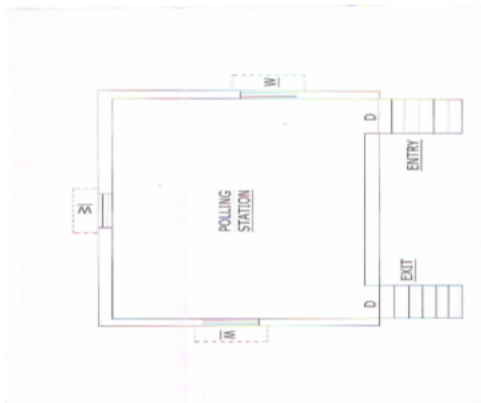

নির্বাচক নিবন্ধন আধিকারিকের স্বাক্ষর

Nazri Naksha

Google Map View

Polling Station Building Front View

Polling Station Front View

Cad View

Key MAP View

1 নাম : লাইলি খাতুন পিতার নাম : কালী সেখ বাড়ির নং : n0199 বয়স : 32 লিঙ্গ : মহিলা	TLK1346444 ফটো উপলব্ধ	2 নাম : রওসোনারা বিবি স্বামীর নাম : সুউজ্জ্বল মল্লিক বাড়ির নং : n0123 বয়স : 60 লিঙ্গ : মহিলা	TLK2142149 ফটো উপলব্ধ	3 নাম : আনারুল মল্লিক পিতার নাম : কাজেমউদ্দিন মল্লিক বাড়ির নং : n0021 বয়স : 34 লিঙ্গ : পুরুষ	TLK1147495 ফটো উপলব্ধ
4 নাম : বসিরুল মল্লিক স্বামীর নাম : আনারুল মল্লিক বাড়ির নং : n0021 বয়স : 30 লিঙ্গ : মহিলা	TLK1588003 ফটো উপলব্ধ	5 নাম : সোনা বিবি স্বামীর নাম : জাম্বাত আলি মন্ডল বাড়ির নং : n0100 বয়স : 68 লিঙ্গ : মহিলা	TLK2141877 ফটো উপলব্ধ	6 নাম : রফিকুল ইসলাম মন্ডল পিতার নাম : জাম্বাত আলি মন্ডল বাড়ির নং : n0100 বয়স : 50 লিঙ্গ : পুরুষ	WB/40/280/354600 ফটো উপলব্ধ
7 নাম : নুরসেলিমা মন্ডল স্বামীর নাম : রফিকুল মন্ডল বাড়ির নং : n0100 বয়স : 47 লিঙ্গ : মহিলা	JNR1428176 ফটো উপলব্ধ	8 নাম : রবিউল ইসলাম মণ্ডল পিতার নাম : জাম্বাত আলি মণ্ডল বাড়ির নং : n0100 বয়স : 32 লিঙ্গ : পুরুষ	TLK1251297 ফটো উপলব্ধ	9 নাম : জাফি রুহোলা বিবি স্বামীর নাম : রফিকুল ইসলাম মন্ডল বাড়ির নং : n0100 বয়স : 35 লিঙ্গ : মহিলা	TLK1471135 ফটো উপলব্ধ
10 নাম : সাকিলা বিবি স্বামীর নাম : আব্দুল জব্বার সেখ বাড়ির নং : n0211 বয়স : 46 লিঙ্গ : মহিলা	JNR2416774 ফটো উপলব্ধ	11 নাম : ইমতিয়াজ আলি মন্ডল পিতার নাম : রফিকুল ইসলাম মন্ডল বাড়ির নং : এন0100 বয়স : 23 লিঙ্গ : পুরুষ	TLK2350981 ফটো উপলব্ধ	12 নাম : আকলিমা বিবি স্বামীর নাম : মোস্তাকিম সেখ বাড়ির নং : n0168 বয়স : 32 লিঙ্গ : মহিলা	TLK1938588 ফটো উপলব্ধ
13 নাম : কুলসুম বিবি মণ্ডল স্বামীর নাম : রবিউল ইসলাম মণ্ডল বাড়ির নং : n0100 বয়স : 28 লিঙ্গ : মহিলা	TLK1938620 ফটো উপলব্ধ	14 নাম : সুপিয়া বিবি স্বামীর নাম : ফজলুল মল্লিক বাড়ির নং : নং 297 বয়স : 41 লিঙ্গ : মহিলা	TLK1754118 ফটো উপলব্ধ	15 নাম : রাকিবুল ইসলাম মণ্ডল পিতার নাম : জাম্বাত আলি মণ্ডল বাড়ির নং : n0100 বয়স : 38 লিঙ্গ : পুরুষ	JNR3081866 ফটো উপলব্ধ
16 নাম : তনুজা খাতুন স্বামীর নাম : সাহিদুল ইসলাম মল্লিক বাড়ির নং : এন0069 বয়স : 33 লিঙ্গ : মহিলা	TLK1475227 ফটো উপলব্ধ	17 নাম : আমিনা বিবি স্বামীর নাম : মোস্তাফিজ আহমেদ বাড়ির নং : n0176 বয়স : 33 লিঙ্গ : মহিলা	TLK1962547 ফটো উপলব্ধ	18 নাম : কাজেমউদ্দিন মল্লিক পিতার নাম : কোমর উদ্দিন মল্লিক বাড়ির নং : n0021 বয়স : 58 লিঙ্গ : পুরুষ	JNR1427988 ফটো উপলব্ধ
19 নাম : কাসমিরা (খাতুন) বেগম স্বামীর নাম : শেখ সাহিদুল ইসলাম বাড়ির নং : N0182 বয়স : 25 লিঙ্গ : মহিলা	TLK2284172 ফটো উপলব্ধ	20 নাম : সেবিনা ইয়াসমিন স্বামীর নাম : নূর আলম মণ্ডল বাড়ির নং : n0151 বয়স : 32 লিঙ্গ : মহিলা	TLK1987601 ফটো উপলব্ধ	21 নাম : জাহিরুল ইসলাম পিতার নাম : রবিউল ইসলাম বাড়ির নং : n0085 বয়স : 36 লিঙ্গ : পুরুষ	JNR3338498 ফটো উপলব্ধ
22 নাম : তহমিনা খাতুন স্বামীর নাম : মিরাজুল সেখ বাড়ির নং : না বয়স : 31 লিঙ্গ : মহিলা	TLK2075398 ফটো উপলব্ধ	23 নাম : রিনা খাতুন স্বামীর নাম : আব্দুল সেখ বাড়ির নং : N0028 বয়স : 27 লিঙ্গ : মহিলা	TLK1987676 ফটো উপলব্ধ	24 নাম : উম্মে জামিলা খাতুন স্বামীর নাম : নূরজামাল সেখ বাড়ির নং : না বয়স : 27 লিঙ্গ : মহিলা	TLK2035178 ফটো উপলব্ধ
25 নাম : রেজিনা খাতুন স্বামীর নাম : রফিকুল মন্ডল বাড়ির নং : এন 0013 বয়স : 25 লিঙ্গ : মহিলা	TLK2035186 ফটো উপলব্ধ	26 নাম : রহিমা খাতুন স্বামীর নাম : খায়রুল সেখ বাড়ির নং : এন0181 বয়স : 28 লিঙ্গ : মহিলা	TLK1676683 ফটো উপলব্ধ	27 নাম : হাসিনা খাতুন স্বামীর নাম : ইউসুফ মন্ডল বাড়ির নং : না বয়স : 26 লিঙ্গ : মহিলা	TLK2035210 ফটো উপলব্ধ
28 নাম : ফারসিনা খাতুন স্বামীর নাম : মনিরুল মন্ডল বাড়ির নং : n0218 বয়স : 30 লিঙ্গ : মহিলা	TLK1987593 ফটো উপলব্ধ	29 নাম : শিউলি খাতুন স্বামীর নাম : সোহারাব আলি সেখ বাড়ির নং : 0000 বয়স : 29 লিঙ্গ : মহিলা	TLK1982370 ফটো উপলব্ধ	30 নাম : টুসিবা খাতুন পিতার নাম : জাম্বাত আলি সেখ বাড়ির নং : এন0184 বয়স : 32 লিঙ্গ : মহিলা	TLK1937556 ফটো উপলব্ধ