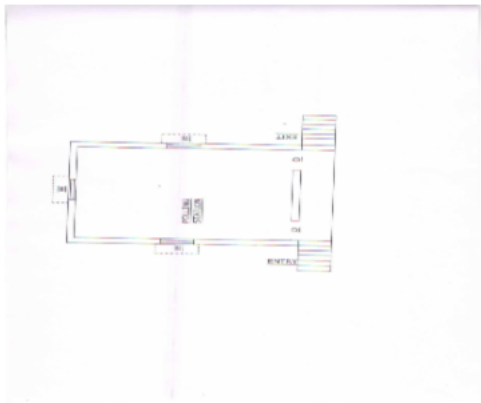

নির্বাচক নিবন্ধন আধিকারিকের স্বাক্ষর

Nazri Naksha

Google Map View

Polling Station Building Front View

Polling Station Front View

Cad View

Key MAP View

বিধানসভা নির্বাচনক্ষেত্রের নং, নাম : 270-কাটোয়া
ভাগ নং, নাম : 1-চৌচাক,