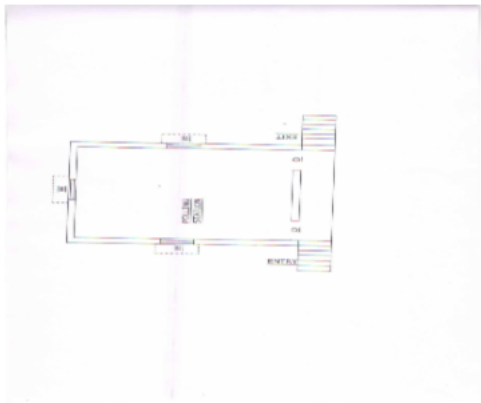

নির্বাচক নিবন্ধন আধিকারিকের স্বাক্ষর

Nazri Naksha

Google Map View

Polling Station Building Front View

Polling Station Front View

Cad View

Key MAP View

বিধানসভা নির্বাচনক্ষেত্রের নং, নাম : 270-কটৌয়া