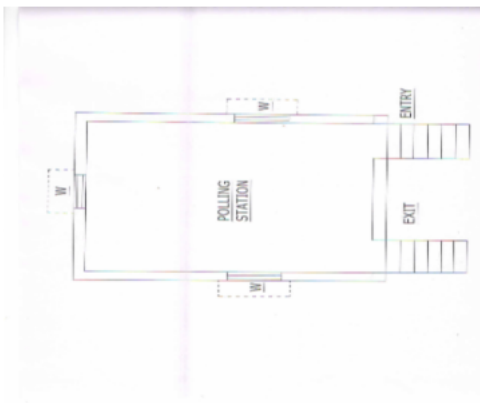

নির্বাচক নিবন্ধন আধিকারিকের স্বাক্ষর

Nazri Naksha

Google Map View

Polling Station Building Front View

Polling Station Front View

Cad View

Key MAP View

1 নাম : রবিউল্লাহ খাতুন স্বামীর নাম : হাকিমুল সেখ বাড়ির নং : N0116 বয়স : 27 লিঙ্গ : মহিলা	TLK1988252 ফটো উপলব্ধ	2 নাম : মমতাজ খাতুন স্বামীর নাম : নাজিবুল সেখ বাড়ির নং : এন0112 বয়স : 27 লিঙ্গ : মহিলা	TLK2036028 ফটো উপলব্ধ	3 নাম : নাসিমুদ্দিন সেখ পিতার নাম : আব্দুল জলিল সেখ বাড়ির নং : n0124 বয়স : 55 লিঙ্গ : পুরুষ	JNR2936391 ফটো উপলব্ধ
4 নাম : সাকিলা সেখ স্বামীর নাম : হাকিমুল সেখ বাড়ির নং : n0127 বয়স : 32 লিঙ্গ : মহিলা	TLK1251388 ফটো উপলব্ধ	5 নাম : হাকিমুল সেখ পিতার নাম : হাকিমুল সেখ বাড়ির নং : n0116 বয়স : 32 লিঙ্গ : পুরুষ	TLK1347657 ফটো উপলব্ধ	6 নাম : নাজিরা বিবি স্বামীর নাম : মুন্সিরুল সেখ বাড়ির নং : n0116 বয়স : 41 লিঙ্গ : মহিলা	JNR2862522 ফটো উপলব্ধ
7 নাম : বাসিরা বিবি পিতার নাম : হাকিমুল সেখ বাড়ির নং : n0116 বয়স : 33 লিঙ্গ : মহিলা	TLK1472349 ফটো উপলব্ধ	8 নাম : মুশিরুল সেখ পিতার নাম : হাকিমুল সেখ বাড়ির নং : n0116 বয়স : 45 লিঙ্গ : পুরুষ	JNR2862514 ফটো উপলব্ধ	9 নাম : শাহজাদী বিবি সেখ স্বামীর নাম : আসরাফ সেখ বাড়ির নং : n0114 বয়স : 40 লিঙ্গ : মহিলা	JNR2862746 ফটো উপলব্ধ
10 নাম : হকছের পিতার নাম : হাকিম সেখ বাড়ির নং : n0116 বয়স : 80 লিঙ্গ : পুরুষ	TLK2145795 ফটো উপলব্ধ	11 নাম : খোতেজান বিবি সেখ স্বামীর নাম : হকছের সেখ বাড়ির নং : n0116 বয়স : 72 লিঙ্গ : মহিলা	WB/40/280/348033 ফটো উপলব্ধ	12 নাম : হাসিবুল সেখ পিতার নাম : হকছের সেখ বাড়ির নং : n0116 বয়স : 33 লিঙ্গ : পুরুষ	TLK1472281 ফটো উপলব্ধ
13 নাম : উলফা বিবি স্বামীর নাম : হাবিবুল্লা সেখ বাড়ির নং : n0112 বয়স : 72 লিঙ্গ : মহিলা	WB/40/280/348484 ফটো উপলব্ধ	14 নাম : নাজিবুল সেখ পিতার নাম : হাবিবুল্লা সেখ বাড়ির নং : n0112 বয়স : 34 লিঙ্গ : পুরুষ	TLK1252204 ফটো উপলব্ধ	15 নাম : মিজাল সেখ পিতার নাম : হাবিবুল্লা সেখ বাড়ির নং : n0112 বয়স : 31 লিঙ্গ : পুরুষ	TLK1347673 ফটো উপলব্ধ
16 নাম : মহিবা বিবি স্বামীর নাম : আলম বারি সেখ বাড়ির নং : n0114 বয়স : 65 লিঙ্গ : মহিলা	WB/40/280/348486 ফটো উপলব্ধ	17 নাম : আসরাফ সেখ পিতার নাম : আলমবারি সেখ বাড়ির নং : n0114 বয়স : 48 লিঙ্গ : পুরুষ	WB/40/280/348592 ফটো উপলব্ধ	18 নাম : জিয়ারুল সেখ পিতার নাম : হাবিবুল্লা সেখ বাড়ির নং : n0112 বয়স : 40 লিঙ্গ : পুরুষ	JNR2414035 ফটো উপলব্ধ
19 নাম : হাসনা খাতুন স্বামীর নাম : জিয়ারুল সেখ বাড়ির নং : n0112 বয়স : 57 লিঙ্গ : মহিলা	TLK1939495 ফটো উপলব্ধ	20 নাম : আজহারউদ্দিন সেখ পিতার নাম : নাসিমুদ্দিন সেখ বাড়ির নং : এন0125 বয়স : 23 লিঙ্গ : পুরুষ	TLK2352250 ফটো উপলব্ধ	21 নাম : নাসমিনা খাতুন স্বামীর নাম : রুস্তম কোরিম সেখ বাড়ির নং : n0012 বয়স : 30 লিঙ্গ : মহিলা	TLK1679174 ফটো উপলব্ধ
22 নাম : দিলবাহার সেখ পিতার নাম : জিয়ারুল সেখ বাড়ির নং : n0126 বয়স : 37 লিঙ্গ : পুরুষ	TLK1015189 ফটো উপলব্ধ	23 নাম : সোনালী বিবি স্বামীর নাম : দিলবাহার সেখ বাড়ির নং : n0126 বয়স : 33 লিঙ্গ : মহিলা	TLK1252170 ফটো উপলব্ধ	24 নাম : নুরসেলিমা খাতুন স্বামীর নাম : ওসমান সেখ বাড়ির নং : 24 বয়স : 25 লিঙ্গ : মহিলা	TLK2193753 ফটো উপলব্ধ
25 নাম : রেশমী খাতুন স্বামীর নাম : নবিরুল সেখ বাড়ির নং : n0060 বয়স : 24 লিঙ্গ : মহিলা	TLK2285013 ফটো উপলব্ধ	26 নাম : এজেলহক মল্লিক পিতার নাম : আসাদুল্লা মল্লিক বাড়ির নং : n0096 বয়স : 60 লিঙ্গ : পুরুষ	WB/40/280/348326 ফটো উপলব্ধ	27 নাম : নাজমুন্নেসা খাতুন পিতার নাম : এজেল হক মল্লিক বাড়ির নং : n0096 বয়স : 27 লিঙ্গ : মহিলা	TLK1939461 ফটো উপলব্ধ
28 নাম : খায়রুন্নেসা মল্লিক (বিবি) স্বামীর নাম : এজেল হক মল্লিক বাড়ির নং : n0096 বয়স : 55 লিঙ্গ : মহিলা	TLK2114866 ফটো উপলব্ধ	29 নাম : সাহেনা বিবি স্বামীর নাম : মজিবুল সেখ বাড়ির নং : n0052 বয়স : 39 লিঙ্গ : মহিলা	TLK1148295 ফটো উপলব্ধ	30 নাম : মোস্তাফা বিবি মল্লিক স্বামীর নাম : জাম্মাত মল্লিক বাড়ির নং : n0096 বয়স : 52 লিঙ্গ : মহিলা	WB/40/280/348480 ফটো উপলব্ধ