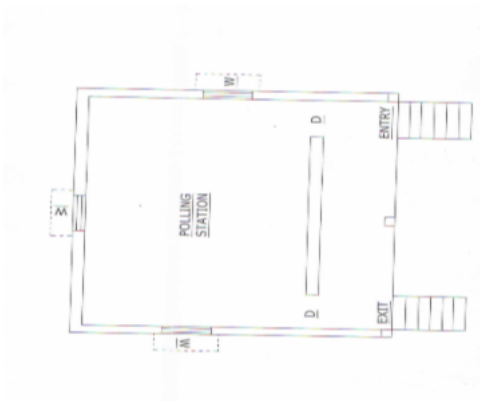

নির্বাচক নিবন্ধন আধিকারিকের স্বাক্ষর

Nazri Naksha

Google Map View

Polling Station Building Front View

Polling Station Front View

Cad View

Key MAP View

বিধানসভা নির্বাচনক্ষেত্রের নং, নাম : 270-কটৌয়া
ভাগ নং, নাম : 1-বিজনগর ভাতশালা ও মণ্ডলপাড়া,