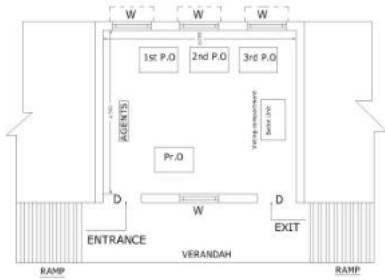

নির্বাচক নিবন্ধন আধিকারিকের স্বাক্ষর

Nazri Naksha

Google Map View

Polling Station Building Front View

Polling Station Front View

Cad View

Key MAP View

1	TLK1581164	ফটো উপলব্ধ	নাম : ময়না কিস্কু পিতার নাম: লাল্টু কিস্কু বাড়ির নং : N/0061 বয়স : 39 লিঙ্গ : মহিলা	2	TLK1242791	ফটো উপলব্ধ	নাম : লাল্টু কিস্কু পিতার নাম: অর্জুন কিস্কু বাড়ির নং : N/0061 বয়স : 42 লিঙ্গ : পুরুষ	3	TLK2574762	ফটো উপলব্ধ	নাম : অর্জুন কিস্কু পিতার নাম: লাল্টু কিস্কু বাড়ির নং : এন0061 বয়স : 20 লিঙ্গ : পুরুষ
4	TLK1458983	ফটো উপলব্ধ	নাম : সুজয় ঘোষ পিতার নাম: শিশির ঘোষ বাড়ির নং : n0113 বয়স : 30 লিঙ্গ : পুরুষ	5	JNR1900299	ফটো উপলব্ধ	নাম : শিশির ঘোষ পিতার নাম: ধর্মরাজ ঘোষ বাড়ির নং : n0113 বয়স : 57 লিঙ্গ : পুরুষ	6	TLK2590222	ফটো উপলব্ধ	নাম : পলি মন্ডল ঘোষ স্বামীর নাম: সুজয় ঘোষ বাড়ির নং : এন0113 বয়স : 20 লিঙ্গ : মহিলা
7	JNR1900315	ফটো উপলব্ধ	নাম : পূর্ণিমা ঘোষ স্বামীর নাম: শিশির ঘোষ বাড়ির নং : n0112 বয়স : 50 লিঙ্গ : মহিলা	8	TLK1242858	ফটো উপলব্ধ	নাম : সোমেশ টুডু পিতার নাম: শিরুল টুডু বাড়ির নং : n0043 বয়স : 51 লিঙ্গ : পুরুষ	9	TLK1581149	ফটো উপলব্ধ	নাম : আগেশ টুডু স্বামীর নাম: রাজেন টুডু বাড়ির নং : n0043 বয়স : 60 লিঙ্গ : মহিলা
10	TLK1978444	ফটো উপলব্ধ	নাম : বুড়ি টুডু পিতার নাম: বিণ্ডু টুডু বাড়ির নং : n0083 বয়স : 27 লিঙ্গ : মহিলা	11	TLK1242965	ফটো উপলব্ধ	নাম : সুশীলা টুডু স্বামীর নাম: সোমেশ টুডু বাড়ির নং : n0147 বয়স : 46 লিঙ্গ : মহিলা	12	TLK1333921	ফটো উপলব্ধ	নাম : সাধন টুডু পিতার নাম: মোহন টুডু বাড়ির নং : n0084 বয়স : 54 লিঙ্গ : পুরুষ
13	JNR3318227	ফটো উপলব্ধ	নাম : কাজলী টুডু স্বামীর নাম: বিণ্ডু টুডু বাড়ির নং : n0083 বয়স : 43 লিঙ্গ : মহিলা	14	TLK1458942	ফটো উপলব্ধ	নাম : লক্ষী টুডু স্বামীর নাম: মোহন টুডু বাড়ির নং : n0043 বয়স : 39 লিঙ্গ : মহিলা	15	TLK1333970	ফটো উপলব্ধ	নাম : মাহান টুডু পিতার নাম: শিবু টুডু বাড়ির নং : n0043 বয়স : 42 লিঙ্গ : পুরুষ
16	BWN1808484	ফটো উপলব্ধ	নাম : জলপা টুডু পিতার নাম: চন্দে টুডু বাড়ির নং : n0043 বয়স : 44 লিঙ্গ : পুরুষ	17	TLK1333913	ফটো উপলব্ধ	নাম : লক্ষী টুডু স্বামীর নাম: সাধন টুডু বাড়ির নং : n0043 বয়স : 49 লিঙ্গ : মহিলা	18	TLK1932490	ফটো উপলব্ধ	নাম : মদন টুডু পিতার নাম: সোমেশ টুডু বাড়ির নং : n0043 বয়স : 27 লিঙ্গ : পুরুষ
19	TLK2030682	ফটো উপলব্ধ	নাম : শিরিনা টুডু স্বামীর নাম: ওবিনেশ টুডু বাড়ির নং : n0043 বয়স : 33 লিঙ্গ : মহিলা	20	WB/40/280/045734	ফটো উপলব্ধ	নাম : বাহামনি টুডু স্বামীর নাম: জলপা টুডু বাড়ির নং : n0090 বয়স : 49 লিঙ্গ : মহিলা	21	TLK1667310	ফটো উপলব্ধ	নাম : মোহন টুডু পিতার নাম: সোমেশ টুডু বাড়ির নং : n0043 বয়স : 28 লিঙ্গ : পুরুষ
22	TLK1932508	ফটো উপলব্ধ	নাম : উপেন টুডু পিতার নাম: বিণ্ডু টুডু বাড়ির নং : n0083 বয়স : 30 লিঙ্গ : পুরুষ	23	TLK1932516	ফটো উপলব্ধ	নাম : দীনেশ টু. ডু পিতার নাম: শিরুল টু. ডু বাড়ির নং : n0043 বয়স : 42 লিঙ্গ : পুরুষ	24	TLK1932524	ফটো উপলব্ধ	নাম : ওবিনেশ টুডু পিতার নাম: শিরুল টুডু বাড়ির নং : n0043 বয়স : 40 লিঙ্গ : পুরুষ
25	TLK1932540	ফটো উপলব্ধ	নাম : রতন টুডু পিতার নাম: সোমেশ টুডু বাড়ির নং : n0043 বয়স : 29 লিঙ্গ : পুরুষ	26	TLK2067957	ফটো উপলব্ধ	নাম : ওকিনা টুডু স্বামীর নাম: পরেশ টুডু বাড়ির নং : এন0043 বয়স : 51 লিঙ্গ : মহিলা	27	TLK2067940	ফটো উপলব্ধ	নাম : পরেশ টুডু পিতার নাম: শিরুল টুডু বাড়ির নং : এন0043 বয়স : 54 লিঙ্গ : পুরুষ
28	TLK2096618	ফটো উপলব্ধ	নাম : রেখা টুডু স্বামীর নাম: দীনেশ টুডু বাড়ির নং : এন0043 বয়স : 41 লিঙ্গ : মহিলা	Q 29	TLK2195964	ফটো উপলব্ধ	নাম : অঞ্জলি টুডু স্বামীর নাম: শ্রীমাল মুন্সু বাড়ির নং : n0000 বয়স : 26 লিঙ্গ : মহিলা	30	TLK1581123	ফটো উপলব্ধ	নাম : দানেশ টুডু পিতার নাম: রাজেশ টুডু বাড়ির নং : এন0043 বয়স : 40 লিঙ্গ : পুরুষ