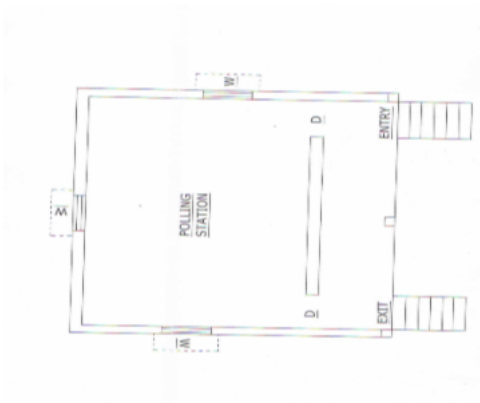

নির্বাচক নিবন্ধন আধিকারিকের স্বাক্ষর

Nazri Naksha

Google Map View

Polling Station Building Front View

Polling Station Front View

Cad View

Key MAP View

1 নাম : দীপঙ্কর মাঝি পিতার নাম: ফুটন মাঝি বাড়ির নং : N0198 বয়স : 25 লিঙ্গ : পুরুষ	TLK2269660 ফটো উপলব্ধ	2 নাম : মানবী ঘোষ স্বামীর নাম: সমীর ঘোষ বাড়ির নং : n0011 বয়স : 42 লিঙ্গ : মহিলা	TLK1148907 ফটো উপলব্ধ	3 নাম : সৌমিতা মাঝি স্বামীর নাম: কেবল মাঝি বাড়ির নং : N0198 বয়স : 28 লিঙ্গ : মহিলা	TLK1988443 ফটো উপলব্ধ
4 নাম : পম্পা ঘোষ স্বামীর নাম: দেবশীষ ঘোষ বাড়ির নং : n0172 বয়স : 34 লিঙ্গ : মহিলা	TLK1149012 ফটো উপলব্ধ	5 নাম : দেবশীষ ঘোষ পিতার নাম: সুকুমার ঘোষ বাড়ির নং : n0172 বয়স : 42 লিঙ্গ : পুরুষ	JNR2860047 ফটো উপলব্ধ	6 নাম : ভগবতী ঘোষ স্বামীর নাম: সুখময় ঘোষ বাড়ির নং : n0172 বয়স : 68 লিঙ্গ : মহিলা	WB/40/280/345097 ফটো উপলব্ধ
7 নাম : রীনা ঘোষ স্বামীর নাম: গদাধর ঘোষ বাড়ির নং : 0035 বয়স : 46 লিঙ্গ : মহিলা	JNR1426105 ফটো উপলব্ধ	8 নাম : গদাধর ঘোষ পিতার নাম: সুধীর ঘোষ বাড়ির নং : n0035 বয়স : 48 লিঙ্গ : পুরুষ	WB/40/280/345515 ফটো উপলব্ধ	9 নাম : কনকলতা ঘোষ স্বামীর নাম: সুধীর ঘোষ বাড়ির নং : n0035 বয়স : 90 লিঙ্গ : মহিলা	WB/40/280/345114 ফটো উপলব্ধ
10 নাম : সৌগত ঘোষ পিতার নাম: নকুল ঘোষ বাড়ির নং : n0034 বয়স : 33 লিঙ্গ : পুরুষ	TLK1252592 ফটো উপলব্ধ	11 নাম : সাবিত্রী ঘোষ স্বামীর নাম: নকুল ঘোষ বাড়ির নং : n0034 বয়স : 49 লিঙ্গ : মহিলা	WB/40/280/345481 ফটো উপলব্ধ	12 নাম : নকুল ঘোষ পিতার নাম: সুধীর ঘোষ বাড়ির নং : n0034 বয়স : 52 লিঙ্গ : পুরুষ	WB/40/280/345047 ফটো উপলব্ধ
13 নাম : লিপু ঘোষ স্বামীর নাম: লালু ঘোষ বাড়ির নং : n0033 বয়স : 41 লিঙ্গ : মহিলা	TLK1553197 ফটো উপলব্ধ	14 নাম : লালু ঘোষ পিতার নাম: তিনকড়ি ঘোষ বাড়ির নং : n0033 বয়স : 51 লিঙ্গ : পুরুষ	WB/40/280/345296 ফটো উপলব্ধ	15 নাম : ধানু ঘোষ পিতার নাম: সুভাষ ঘোষ বাড়ির নং : n0031 বয়স : 36 লিঙ্গ : পুরুষ	TLK1015908 ফটো উপলব্ধ
16 নাম : সুন্দরী ঘোষ স্বামীর নাম: সুভাষ চন্দ্র ঘোষ বাড়ির নং : n0031 বয়স : 58 লিঙ্গ : মহিলা	WB/40/280/345482 ফটো উপলব্ধ	17 নাম : সুভাষ চন্দ্র ঘোষ পিতার নাম: অভিমু্য ঘোষ বাড়ির নং : n0031 বয়স : 61 লিঙ্গ : পুরুষ	WB/40/280/345254 ফটো উপলব্ধ	18 নাম : স্বপন ঘোষ পিতার নাম: মহেশ্বর ঘোষ বাড়ির নং : n0025 বয়স : 33 লিঙ্গ : পুরুষ	TLK1252626 ফটো উপলব্ধ
19 নাম : বাপন ঘোষ পিতার নাম: মহেশ্বর ঘোষ বাড়ির নং : n0025 বয়স : 36 লিঙ্গ : পুরুষ	JNR3338191 ফটো উপলব্ধ	20 নাম : মিনতী ঘোষ স্বামীর নাম: মহেশ্বর ঘোষ বাড়ির নং : n0025 বয়স : 54 লিঙ্গ : মহিলা	TLK2114924 ফটো উপলব্ধ	21 নাম : মহেশ্বর ঘোষ পিতার নাম: সুকুমার ঘোষ বাড়ির নং : n0025 বয়স : 57 লিঙ্গ : পুরুষ	TLK2114916 ফটো উপলব্ধ
Q 22 নাম : সঞ্জিত ঘোষ পিতার নাম: সুধাম্বর ঘোষ বাড়ির নং : বয়স : 39 লিঙ্গ : পুরুষ	TLK0144394 ফটো উপলব্ধ	23 নাম : আরতি ঘোষ স্বামীর নাম: সুধাকর ঘোষ বাড়ির নং : n0020 বয়স : 54 লিঙ্গ : মহিলা	WB/40/280/345115 ফটো উপলব্ধ	24 নাম : সুধাকর ঘোষ পিতার নাম: সুকুমার ঘোষ বাড়ির নং : n0020 বয়স : 58 লিঙ্গ : পুরুষ	WB/40/280/345032 ফটো উপলব্ধ
25 নাম : সমর ঘোষ পিতার নাম: নীলমনি ঘোষ বাড়ির নং : 11 বয়স : 44 লিঙ্গ : পুরুষ	JNR1832310 ফটো উপলব্ধ	26 নাম : সমীর ঘোষ পিতার নাম: নীলমনি ঘোষ বাড়ির নং : n0011 বয়স : 52 লিঙ্গ : পুরুষ	WB/40/280/345214 ফটো উপলব্ধ	27 নাম : মনমোহিনী ঘোষ স্বামীর নাম: নীলমনি ঘোষ বাড়ির নং : n0011 বয়স : 68 লিঙ্গ : মহিলা	JNR0585687 ফটো উপলব্ধ
28 নাম : নীলমনি ঘোষ পিতার নাম: শ্রীধর ঘোষ বাড়ির নং : n0011 বয়স : 72 লিঙ্গ : পুরুষ	TLK2425858 ফটো উপলব্ধ	29 নাম : সুরজিৎ ঘোষ পিতার নাম: লালু ঘোষ বাড়ির নং : n0033 বয়স : 28 লিঙ্গ : পুরুষ	TLK1677020 ফটো উপলব্ধ	30 নাম : শিবানী ঘোষ স্বামীর নাম: স্বপন ঘোষ বাড়ির নং : n0025 বয়স : 28 লিঙ্গ : মহিলা	TLK1677095 ফটো উপলব্ধ