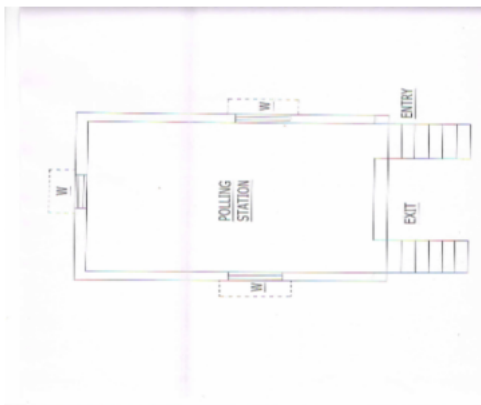

নির্বাচক নিবন্ধন আধিকারিকের স্বাক্ষর

Nazri Naksha

Google Map View

Polling Station Building Front View

Polling Station Front View

Cad View

Key MAP View

1 নাম : নিখিল পণ্ডিত পিতার নাম: ধীরেন পণ্ডিত বাড়ির নং : n0166 বয়স : 36 লিঙ্গ : পুরুষ	TLK0940270 ফটো উপলব্ধ	2 নাম : সুরজিত ঘোষ পিতার নাম: সজিত ঘোষ বাড়ির নং : N0032 বয়স : 26 লিঙ্গ : পুরুষ	TLK1988476 ফটো উপলব্ধ	3 নাম : রিকু (সাধু খাঁ) ঘোষ স্বামীর নাম: বাচু কুমার ঘোষ বাড়ির নং : n0073 বয়স : 42 লিঙ্গ : মহিলা	TLK1644822 ফটো উপলব্ধ
4 নাম : দিলীপ কুমার ঘোষ পিতার নাম: মনোরঞ্জন ঘোষ বাড়ির নং : n0078 বয়স : 77 লিঙ্গ : পুরুষ	WB/40/280/327559 ফটো উপলব্ধ	5 নাম : প্রশান্ত কুমার ঘোষ পিতার নাম: মনোরঞ্জন ঘোষ বাড়ির নং : n0078 বয়স : 50 লিঙ্গ : পুরুষ	TLK2565521 ফটো উপলব্ধ	6 নাম : ছন্দা ঘোষ (মৌলিক) স্বামীর নাম: প্রশান্ত ঘোষ বাড়ির নং : n0078 বয়স : 43 লিঙ্গ : মহিলা	JNR2404945 ফটো উপলব্ধ
7 নাম : সুভাষ চন্দ্র ঘোষ পিতার নাম: সুকুমার চন্দ্র ঘোষ বাড়ির নং : n0093 বয়স : 55 লিঙ্গ : পুরুষ	WB/40/280/327457 ফটো উপলব্ধ	Q 8 নাম : লালু ঘোষ পিতার নাম: দশরথ ঘোষ বাড়ির নং : বয়স : 28 লিঙ্গ : পুরুষ	TLK1743335 ফটো উপলব্ধ	9 নাম : শুভজ্যোতি ঘোষ পিতার নাম: সুভাষ চন্দ্র ঘোষ বাড়ির নং : n0093 বয়স : 28 লিঙ্গ : পুরুষ	TLK1677269 ফটো উপলব্ধ
10 নাম : কৌশিক ঘোষ পিতার নাম: আলোক ঘোষ বাড়ির নং : এন0078 বয়স : 25 লিঙ্গ : পুরুষ	TLK2075745 ফটো উপলব্ধ	11 নাম : মল্লিকা ঘোষ স্বামীর নাম: রাধাকান্ত ঘোষ বাড়ির নং : n0103 বয়স : 50 লিঙ্গ : মহিলা	WB/40/280/327555 ফটো উপলব্ধ	12 নাম : শুভেন্দু ঘোষ পিতার নাম: রাধাকান্ত ঘোষ বাড়ির নং : n0103 বয়স : 28 লিঙ্গ : পুরুষ	TLK1473222 ফটো উপলব্ধ
13 নাম : প্রীতি ঘোষ স্বামীর নাম: সুখময় ঘোষ বাড়ির নং : এন0021 বয়স : 27 লিঙ্গ : মহিলা	TLK2075919 ফটো উপলব্ধ	14 নাম : দেবীবরন ঘোষ স্বামীর নাম: মানব ঘোষ বাড়ির নং : এন0021 বয়স : 36 লিঙ্গ : মহিলা	TLK2075927 ফটো উপলব্ধ	15 নাম : কৃষ্ণা ঘোষ স্বামীর নাম: বিপ্লব ঘোষ বাড়ির নং : না বয়স : 26 লিঙ্গ : মহিলা	TLK2075943 ফটো উপলব্ধ
16 নাম : সুখময় ঘোষ পিতার নাম: হৃদয় ঘোষ বাড়ির নং : n0021 বয়স : 32 লিঙ্গ : পুরুষ	TLK1252972 ফটো উপলব্ধ	17 নাম : অষ্টম ঘোষ পিতার নাম: নারু গোপাল ঘোষ বাড়ির নং : N0082 বয়স : 24 লিঙ্গ : পুরুষ	TLK2261329 ফটো উপলব্ধ	18 নাম : জ্যোৎস্না ঘোষ স্বামীর নাম: দেবনাথ ঘোষ বাড়ির নং : এন0089 বয়স : 26 লিঙ্গ : মহিলা	TLK2075992 ফটো উপলব্ধ
19 নাম : মৌমিতা চৌধুরী ঘোষ স্বামীর নাম: অভিজিৎ ঘোষ বাড়ির নং : n0087 বয়স : 32 লিঙ্গ : মহিলা	TLK2288462 ফটো উপলব্ধ	20 নাম : মৃত্যঞ্জয় ঘোষ পিতার নাম: যামিনী ঘোষ বাড়ির নং : n0059 বয়স : 52 লিঙ্গ : পুরুষ	WB/40/280/327038 ফটো উপলব্ধ	21 নাম : সুন্দর ঘোষ পিতার নাম: যামিনী ঘোষ বাড়ির নং : n0059 বয়স : 62 লিঙ্গ : পুরুষ	WB/40/280/327116 ফটো উপলব্ধ
22 নাম : মৌসুমী ঘোষ পিতার নাম: সুন্দর ঘোষ বাড়ির নং : n0059 বয়স : 31 লিঙ্গ : মহিলা	TLK1473248 ফটো উপলব্ধ	23 নাম : সঞ্জু ঘোষ পিতার নাম: গৌতম ঘোষ বাড়ির নং : n0032 বয়স : 26 লিঙ্গ : পুরুষ	TLK1988609 ফটো উপলব্ধ	24 নাম : অর্পিতা মন্ডল ঘোষ স্বামীর নাম: হিরণ্ময় ঘোষ বাড়ির নং : n0021 বয়স : 26 লিঙ্গ : মহিলা	TLK1988591 ফটো উপলব্ধ
25 নাম : টুঙ্গা পন্ডিত স্বামীর নাম: ধনঞ্জয় পন্ডিত বাড়ির নং : n0021 বয়স : 32 লিঙ্গ : মহিলা	TLK1939867 ফটো উপলব্ধ	26 নাম : শিখা বিশ্বাস ঘোষ স্বামীর নাম: তাপস ঘোষ বাড়ির নং : n0079 বয়স : 51 লিঙ্গ : মহিলা	TLK0149302 ফটো উপলব্ধ	27 নাম : অর্ধেন্দু ঘোষ পিতার নাম: বিপুল চন্দ্র ঘোষ বাড়ির নং : n0084 বয়স : 29 লিঙ্গ : পুরুষ	TLK1589134 ফটো উপলব্ধ
28 নাম : লিপিকা ঘোষ স্বামীর নাম: প্রবীর ঘোষ বাড়ির নং : n0080 বয়স : 56 লিঙ্গ : মহিলা	TLK2690097 ফটো উপলব্ধ	29 নাম : মনিমালা ঘোষ স্বামীর নাম: রাজীব ঘোষ বাড়ির নং : n0155 বয়স : 39 লিঙ্গ : মহিলা	JNR3297785 ফটো উপলব্ধ	30 নাম : শিউলি ঘোষ স্বামীর নাম: নিধিরাম ঘোষ বাড়ির নং : n0101 বয়স : 38 লিঙ্গ : মহিলা	JNR3296894 ফটো উপলব্ধ