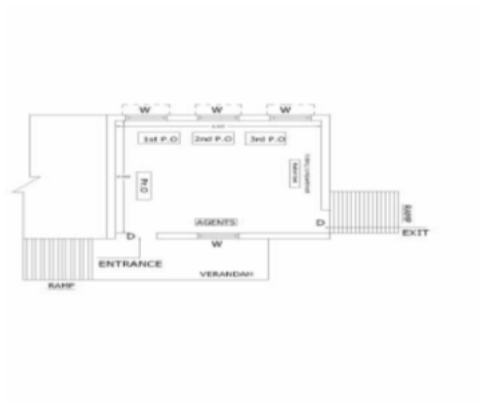

নির্বাচক নিবন্ধন আধিকারিকের স্বাক্ষর

Nazri Naksha

Google Map View

Polling Station Building Front View

Polling Station Front View

Cad View

Key MAP View

বিধানসভা নির্বাচনক্ষেত্রের নং, নাম : 270-কটোয়া
ভাগ নং, নাম : 1-রায়েরপাড়া, পাড়ুইপাড়া, ছুতোয়ারপাড়া