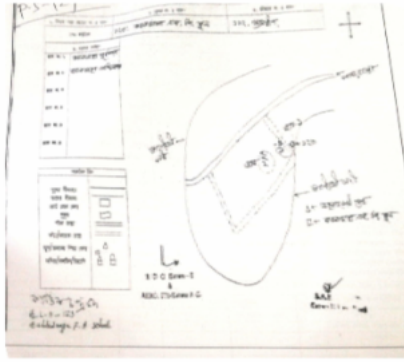

Nazri Naksha