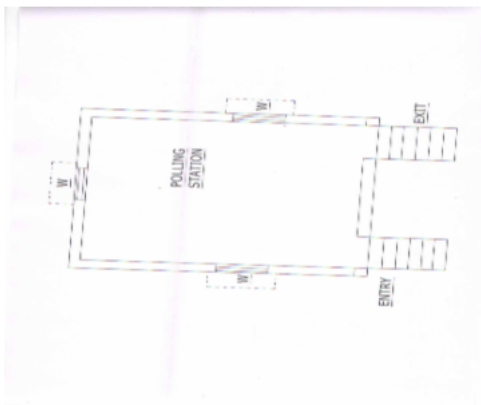

নির্বাচক নিবন্ধন আধিকারিকের স্বাক্ষর

Nazri Naksha

Google Map View

Polling Station Building Front View

Polling Station Front View

Cad View

Key MAP View

1 নাম : সঙ্গিতা (ঘোষ)মন্ডল স্বামীর নাম: সুজয় মণ্ডল বাড়ির নং : n0175 বয়স : 29 লিঙ্গ : মহিলা	TLK1591130 ফটো উপলব্ধ	2 নাম : অরবিন্দ কর্মকার পিতার নাম: চণ্ডীচরণ কর্মকার বাড়ির নং : n0077 বয়স : 45 লিঙ্গ : পুরুষ	JNR3206760 ফটো উপলব্ধ	3 নাম : কল্যাণী কর্মকার স্বামীর নাম: ক্ষুদিরাম কর্মকার বাড়ির নং : n0094 বয়স : 70 লিঙ্গ : মহিলা	WB/40/280/336570 ফটো উপলব্ধ
4 নাম : কেয়া কর্মকার স্বামীর নাম: অভিজিৎ কর্মকার বাড়ির নং : n0078 বয়স : 31 লিঙ্গ : মহিলা	TLK1589340 ফটো উপলব্ধ	5 নাম : অভিজিত কর্মকার পিতার নাম: শান্তিময় কর্মকার বাড়ির নং : n0078 বয়স : 41 লিঙ্গ : পুরুষ	JNR3206778 ফটো উপলব্ধ	6 নাম : রীনা কর্মকার স্বামীর নাম: শান্তি কর্মকার বাড়ির নং : n0078 বয়স : 58 লিঙ্গ : মহিলা	WB/40/280/336095 ফটো উপলব্ধ
7 নাম : পূজা কর্মকার স্বামীর নাম: অরবিন্দ কর্মকার বাড়ির নং : n0077 বয়স : 30 লিঙ্গ : মহিলা	TLK1473917 ফটো উপলব্ধ	8 নাম : সরস্বতী কর্মকার স্বামীর নাম: চন্ডীচরণ কর্মকার বাড়ির নং : n0077 বয়স : 62 লিঙ্গ : মহিলা	WB/40/280/336073 ফটো উপলব্ধ	9 নাম : প্রিয়াংকা কর্মকার স্বামীর নাম: গৌতম কর্মকার বাড়ির নং : n0076 বয়স : 33 লিঙ্গ : মহিলা	TLK1348929 ফটো উপলব্ধ
10 নাম : গৌর চন্দ্র ঘোষ পিতার নাম: দীনবন্ধু ঘোষ বাড়ির নং : n0018 বয়স : 40 লিঙ্গ : পুরুষ	JNR2857134 ফটো উপলব্ধ	11 নাম : সন্তু ঘোষ পিতার নাম: রতন ঘোষ বাড়ির নং : n0016 বয়স : 28 লিঙ্গ : পুরুষ	TLK1677533 ফটো উপলব্ধ	12 নাম : বুমা ঘোষ স্বামীর নাম: উত্তম ঘোষ বাড়ির নং : n0026 বয়স : 29 লিঙ্গ : মহিলা	TLK1677558 ফটো উপলব্ধ
13 নাম : পুষ্পারানী ঘোষ স্বামীর নাম: শ্রীনিবাস ঘোষ বাড়ির নং : n0010 বয়স : 40 লিঙ্গ : মহিলা	TLK1348986 ফটো উপলব্ধ	14 নাম : শৈবরানী ঘোষ স্বামীর নাম: নিশাকর ঘোষ বাড়ির নং : n0011 বয়স : 85 লিঙ্গ : মহিলা	WB/40/280/336066 ফটো উপলব্ধ	15 নাম : সঞ্জয় কুমার ঘোষ পিতার নাম: নিশাকর ঘোষ বাড়ির নং : n0011 বয়স : 45 লিঙ্গ : পুরুষ	JNR3206836 ফটো উপলব্ধ
16 নাম : পম্পা ঘোষ স্বামীর নাম: সঞ্জয় কুমার ঘোষ বাড়ির নং : n0011 বয়স : 36 লিঙ্গ : মহিলা	TLK0156489 ফটো উপলব্ধ	17 নাম : কৃষ্ণচন্দ্র ঘোষ পিতার নাম: নিশাকর ঘোষ বাড়ির নং : n0012 বয়স : 62 লিঙ্গ : পুরুষ	WB/40/280/336553 ফটো উপলব্ধ	18 নাম : চন্দনা ঘোষ স্বামীর নাম: কৃষ্ণচন্দ্র ঘোষ বাড়ির নং : n0012 বয়স : 58 লিঙ্গ : মহিলা	WB/40/280/336368 ফটো উপলব্ধ
19 নাম : দেবশীষ ঘোষ পিতার নাম: ভরত ঘোষ বাড়ির নং : n0015 বয়স : 30 লিঙ্গ : পুরুষ	TLK1589332 ফটো উপলব্ধ	20 নাম : করুণাময়ী ঘোষ স্বামীর নাম: তারাপদ ঘোষ বাড়ির নং : n0016 বয়স : 80 লিঙ্গ : মহিলা	WB/40/280/336614 ফটো উপলব্ধ	21 নাম : রতন ঘোষ পিতার নাম: তারাপদ ঘোষ বাড়ির নং : n0016 বয়স : 52 লিঙ্গ : পুরুষ	WB/40/280/336215 ফটো উপলব্ধ
22 নাম : শ্যামল ঘোষ পিতার নাম: পঞ্চানন ঘোষ বাড়ির নং : n0017 বয়স : 50 লিঙ্গ : পুরুষ	WB/40/280/336200 ফটো উপলব্ধ	23 নাম : আরাধনা ঘোষ স্বামীর নাম: শ্যামল ঘোষ বাড়ির নং : n0017 বয়স : 37 লিঙ্গ : মহিলা	TLK0156513 ফটো উপলব্ধ	24 নাম : দিলীপ কুমার ঘোষ পিতার নাম: পঞ্চানন ঘোষ বাড়ির নং : n0017 বয়স : 48 লিঙ্গ : পুরুষ	TLK2654275 ফটো উপলব্ধ
25 নাম : দীনবন্ধু ঘোষ পিতার নাম: বৈদ্যনাথ ঘোষ বাড়ির নং : n0018 বয়স : 62 লিঙ্গ : পুরুষ	WB/40/280/336473 ফটো উপলব্ধ	26 নাম : অভিমানী ঘোষ স্বামীর নাম: দীনবন্ধু ঘোষ বাড়ির নং : n0018 বয়স : 55 লিঙ্গ : মহিলা	WB/40/280/336365 ফটো উপলব্ধ	27 নাম : সুনীতা ঘোষ স্বামীর নাম: গৌরচন্দ্র ঘোষ বাড়ির নং : n0018 বয়স : 37 লিঙ্গ : মহিলা	HRL2961985 ফটো উপলব্ধ
28 নাম : পরিমল ঘোষ পিতার নাম: দীনবন্ধু ঘোষ বাড়ির নং : n0018 বয়স : 39 লিঙ্গ : পুরুষ	JNR2857878 ফটো উপলব্ধ	29 নাম : বিবেকানন্দ ঘোষ পিতার নাম: গোবর্ধন ঘোষ বাড়ির নং : n0014 বয়স : 65 লিঙ্গ : পুরুষ	TLK2703254 ফটো উপলব্ধ	30 নাম : অক্ষয় কুমার ঘোষ পিতার নাম: গোবর্ধন ঘোষ বাড়ির নং : n0014 বয়স : 56 লিঙ্গ : পুরুষ	WB/40/280/336106 ফটো উপলব্ধ