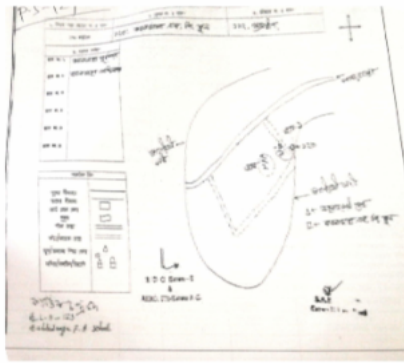

Nazri Naksha