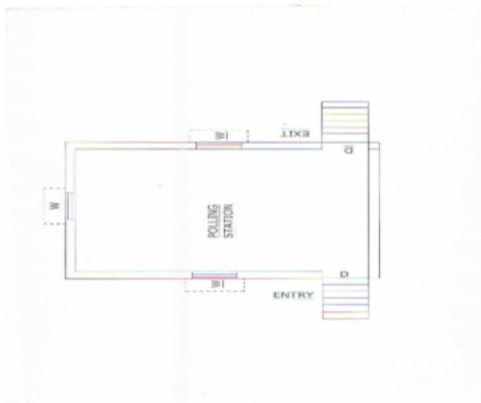

নির্বাচক নিবন্ধন আধিকারিকের স্বাক্ষর

Nazri Naksha

Google Map View

Polling Station Building Front View

Polling Station Front View

Cad View

Key MAP View

বিধানসভা নির্বাচনক্ষেত্রের নং, নাম : 270-কাটোয়া