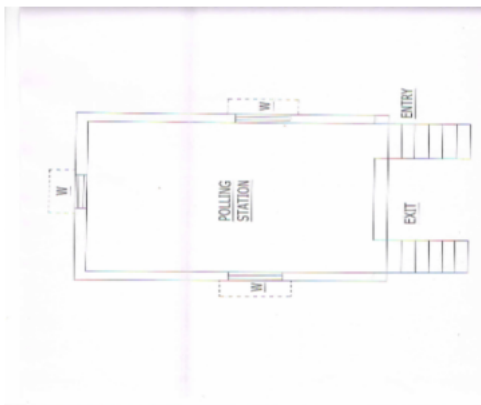

নির্বাচক নিবন্ধন আধিকারিকের স্বাক্ষর

Nazri Naksha

Google Map View

Polling Station Building Front View

Polling Station Front View

Cad View

Key MAP View

বিধানসভা নির্বাচনক্ষেত্রের নং, নাম : 270-কাটোয়া  
ভাগ নং, নাম : 1-সুদপুর পাহাড় পাড়া, চক্রবর্তী পাড়া ও ঘটক পাড়া