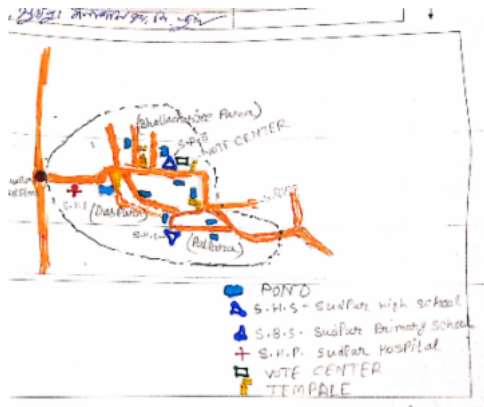

Nazri Naksha