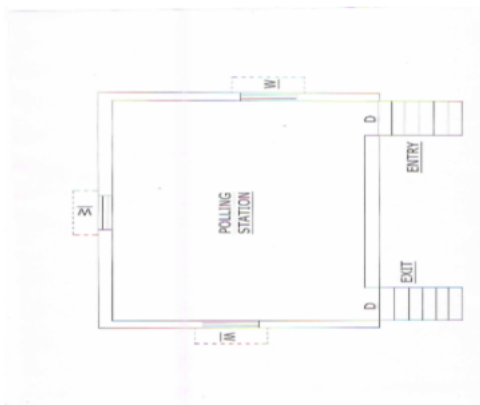

নির্বাচক নিবন্ধন আধিকারিকের স্বাক্ষর

Nazri Naksha

Google Map View

Polling Station Building Front View

Polling Station Front View

Cad View

Key MAP View

1 নাম : ফুলটুসি দাস স্বামীর নাম: দিপক দাস বাড়ির নং : n0169 বয়স : 27 লিঙ্গ : মহিলা	TLK2030971 ফটো উপলব্ধ	2 নাম : খুশি দাস স্বামীর নাম: ছোটন দাস বাড়ির নং : এন0169 বয়স : 23 লিঙ্গ : মহিলা	TLK2495000 ফটো উপলব্ধ	3 নাম : মধুমিতা প্রধান স্বামীর নাম: সত্ত্ব প্রধান বাড়ির নং : এন0236 বয়স : 27 লিঙ্গ : মহিলা	TLK2030997 ফটো উপলব্ধ
4 নাম : সানি আচার্য্য পিতার নাম: সাধানানন্দ আচার্য্য বাড়ির নং : নং0013 বয়স : 23 লিঙ্গ : পুরুষ	TLK2354199 ফটো উপলব্ধ	5 নাম : সাধনানন্দ আচার্য্য পিতার নাম: ভুজঙ্গভূষণ আচার্য্য বাড়ির নং : n0013 বয়স : 49 লিঙ্গ : পুরুষ	WB/40/280/333233 ফটো উপলব্ধ	6 নাম : মুকুল আচার্য্য স্বামীর নাম: সাধবানন্দ আচার্য্য বাড়ির নং : n0013 বয়স : 40 লিঙ্গ : মহিলা	JNR2854792 ফটো উপলব্ধ
7 নাম : সঞ্জয় ঘোষ পিতার নাম: আনন্দগোপাল ঘোষ বাড়ির নং : n0015 বয়স : 45 লিঙ্গ : পুরুষ	JNR3206018 ফটো উপলব্ধ	8 নাম : রবীন্দ্রনাথ ঘোষ পিতার নাম: আনন্দগোপাল ঘোষ বাড়ির নং : n0015 বয়স : 51 লিঙ্গ : পুরুষ	WB/40/280/333216 ফটো উপলব্ধ	9 নাম : সুফল চন্দ্র ঘোষ পিতার নাম: আনন্দগোপাল ঘোষ বাড়ির নং : n0015 বয়স : 59 লিঙ্গ : পুরুষ	WB/40/280/333505 ফটো উপলব্ধ
10 নাম : বাসন্তী ঘোষ স্বামীর নাম: আনন্দগোপাল ঘোষ বাড়ির নং : n0015 বয়স : 76 লিঙ্গ : মহিলা	WB/40/280/333460 ফটো উপলব্ধ	11 নাম : পলাশ ঘোষ পিতার নাম: প্রশান্ত ঘোষ বাড়ির নং : n0014 বয়স : 33 লিঙ্গ : পুরুষ	TLK1254077 ফটো উপলব্ধ	12 নাম : মনিকা ঘোষ স্বামীর নাম: প্রশান্ত ঘোষ বাড়ির নং : n0014 বয়স : 51 লিঙ্গ : মহিলা	WB/40/280/333185 ফটো উপলব্ধ
13 নাম : প্রশান্ত ঘোষ পিতার নাম: সদানন্দ ঘোষ বাড়ির নং : n0014 বয়স : 58 লিঙ্গ : পুরুষ	WB/40/280/333461 ফটো উপলব্ধ	14 নাম : সৌমেন ঘোষ পিতার নাম: গৌতম ঘোষ বাড়ির নং : N/0281 বয়স : 38 লিঙ্গ : পুরুষ	JNR3295045 ফটো উপলব্ধ	15 নাম : উন্নতি ঘোষ স্বামীর নাম: গৌতম ঘোষ বাড়ির নং : n0014 বয়স : 57 লিঙ্গ : মহিলা	WB/40/280/333240 ফটো উপলব্ধ
16 নাম : গৌতম ঘোষ পিতার নাম: সদানন্দ ঘোষ বাড়ির নং : n0014 বয়স : 61 লিঙ্গ : পুরুষ	WB/40/280/333252 ফটো উপলব্ধ	17 নাম : মিনতী ঘোষ স্বামীর নাম: সদানন্দ ঘোষ বাড়ির নং : n0014 বয়স : 76 লিঙ্গ : মহিলা	WB/40/280/333184 ফটো উপলব্ধ	18 নাম : পম্পা ঘোষ স্বামীর নাম: অনিমেঘ ঘোষ বাড়ির নং : এন0034 বয়স : 42 লিঙ্গ : মহিলা	JNR3337821 ফটো উপলব্ধ
19 নাম : কবিতা ঘোষ স্বামীর নাম: সঞ্জয় ঘোষ বাড়ির নং : n0015 বয়স : 36 লিঙ্গ : মহিলা	JNR3337664 ফটো উপলব্ধ	20 নাম : সুলেখা ঘোষ স্বামীর নাম: সুফল ঘোষ বাড়ির নং : n0015 বয়স : 56 লিঙ্গ : মহিলা	WB/40/280/333459 ফটো উপলব্ধ	21 নাম : দীনেশ ঘোষ পিতার নাম: ত্রিলোচন ঘোষ বাড়ির নং : n0016 বয়স : 53 লিঙ্গ : পুরুষ	TLK2149110 ফটো উপলব্ধ
22 নাম : হীরা ঘোষ স্বামীর নাম: দীনেশ ঘোষ বাড়ির নং : n0016 বয়স : 51 লিঙ্গ : মহিলা	TLK2149102 ফটো উপলব্ধ	23 নাম : সনাতন ঘোষ পিতার নাম: সচীনন্দন ঘোষ বাড়ির নং : n0017 বয়স : 63 লিঙ্গ : পুরুষ	WB/40/280/333423 ফটো উপলব্ধ	24 নাম : জয়ন্তী ঘোষ স্বামীর নাম: সনাতন ঘোষ বাড়ির নং : n0017 বয়স : 55 লিঙ্গ : মহিলা	WB/40/280/333421 ফটো উপলব্ধ
25 নাম : কৃষ্ণ চন্দ্র ঘোষ পিতার নাম: সনাতন ঘোষ বাড়ির নং : n0017 বয়স : 38 লিঙ্গ : পুরুষ	TLK0979732 ফটো উপলব্ধ	26 নাম : রাজীব ঘোষ পিতার নাম: মধুসূদন ঘোষ বাড়ির নং : n0018 বয়স : 48 লিঙ্গ : পুরুষ	WB/40/280/333508 ফটো উপলব্ধ	27 নাম : গৌরী ঘোষ স্বামীর নাম: রাজীব ঘোষ বাড়ির নং : n0018 বয়স : 42 লিঙ্গ : মহিলা	JNR1600527 ফটো উপলব্ধ
28 নাম : চিরঞ্জীব ঘোষ পিতার নাম: মধুসূদন ঘোষ বাড়ির নং : n0018 বয়স : 47 লিঙ্গ : পুরুষ	JNR0566109 ফটো উপলব্ধ	29 নাম : মৌমিতা ঘোষ(পাল) স্বামীর নাম: চিরঞ্জীব ঘোষ বাড়ির নং : 0285 বয়স : 37 লিঙ্গ : মহিলা	JNR3337672 ফটো উপলব্ধ	30 নাম : গীতারানী ঘোষ স্বামীর নাম: গোলকবিহারী ঘোষ বাড়ির নং : n0020 বয়স : 73 লিঙ্গ : মহিলা	WB/40/280/333353 ফটো উপলব্ধ