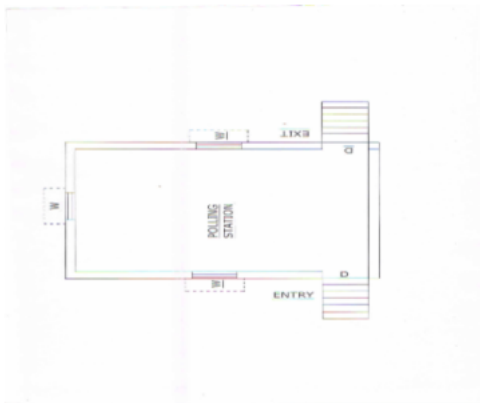

নির্বাচক নিবন্ধন আধিকারিকের স্বাক্ষর

Nazri Naksha

Google Map View

Polling Station Building Front View

Polling Station Front View

Cad View

Key MAP View

বিধানসভা নির্বাচনক্ষেত্রের নং, নাম : 270-কটৌয়া