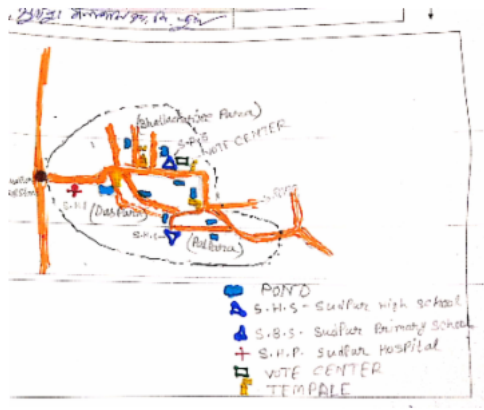

নির্বাচক নিবন্ধন আধিকারিকের স্বাক্ষর

Nazri Naksha

Google Map View

Polling Station Building Front View

Polling Station Front View

Cad View

Key MAP View

বিধানসভা নির্বাচনক্ষেত্রের নং, নাম : 270-কটৌয়া