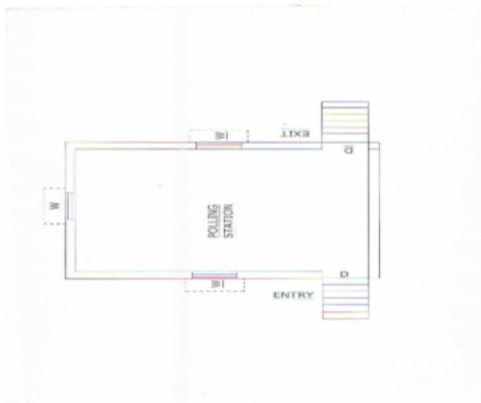

নির্বাচক নিবন্ধন আধিকারিকের স্বাক্ষর

Nazri Naksha

Google Map View

Polling Station Building Front View

Polling Station Front View

Cad View

Key MAP View

1	TLK1941152	নাম : টুম্পা বিবি পিতার নাম: আজফর মগোল বাড়ির নং : n0077 বয়স : 30 লিঙ্গ : মহিলা	ফটো উপলব্ধ	2	TLK1941186	নাম : শিল্পা বিবি স্বামীর নাম: রেন্ট মল্লিক বাড়ির নং : n0068 বয়স : 29 লিঙ্গ : মহিলা	ফটো উপলব্ধ	3	TLK2529998	নাম : রাজিবল সেখ পিতার নাম: মনিরুল সেখ বাড়ির নং : এন0077 বয়স : 21 লিঙ্গ : পুরুষ	ফটো উপলব্ধ
4	TLK2259786	নাম : খাতু খাতুন পিতার নাম: শাহজাহান সেখ বাড়ির নং : N0079 বয়স : 26 লিঙ্গ : মহিলা	ফটো উপলব্ধ	5	TLK2444057	নাম : বদরুন্নেসা খাতুন স্বামীর নাম: নজু সেখ বাড়ির নং : এন0063 বয়স : 22 লিঙ্গ : মহিলা	ফটো উপলব্ধ	6	TLK2444024	নাম : নূরজাহান খাতুন স্বামীর নাম: রুপচাদ সেখ বাড়ির নং : এন0121 বয়স : 23 লিঙ্গ : মহিলা	ফটো উপলব্ধ
7	TLK2444115	নাম : নারজিনা খাতুন স্বামীর নাম: আনিসুর সেখ বাড়ির নং : এন0155 বয়স : 24 লিঙ্গ : মহিলা	ফটো উপলব্ধ	8	TLK2037463	নাম : সাবিনা খাতুন স্বামীর নাম: সিরাজ সেখ বাড়ির নং : এন0157 বয়স : 26 লিঙ্গ : মহিলা	ফটো উপলব্ধ	9	TLK2037562	নাম : মরিয়ম খাতুন স্বামীর নাম: মীর মহম্মদ সেখ বাড়ির নং : না বয়স : 31 লিঙ্গ : মহিলা	ফটো উপলব্ধ
10	TLK2037554	নাম : নাসিমা খাতুন পিতার নাম: সৈয়দ আজগর আলি বাড়ির নং : এন0079 বয়স : 31 লিঙ্গ : মহিলা	ফটো উপলব্ধ	11	TLK2037604	নাম : সাবানা খাতুন স্বামীর নাম: মহিউদ্দীন সেখ বাড়ির নং : এন0128 বয়স : 37 লিঙ্গ : মহিলা	ফটো উপলব্ধ	12	TLK2037356	নাম : রেসমিনা খাতুন পিতার নাম: সৈয়দ আলি সেখ বাড়ির নং : এন0155 বয়স : 28 লিঙ্গ : মহিলা	ফটো উপলব্ধ
13	TLK2037380	নাম : আসরাফ নওশাদ খাতুন স্বামীর নাম: আফিকার সেখ বাড়ির নং : এন0089 বয়স : 25 লিঙ্গ : মহিলা	ফটো উপলব্ধ	14	TLK2037638	নাম : মার্জিনা খাতুন স্বামীর নাম: মুক্তার সেখ বাড়ির নং : এন0080 বয়স : 25 লিঙ্গ : মহিলা	ফটো উপলব্ধ	15	TLK2037406	নাম : মহম্মদ সালফান সেখ পিতার নাম: কাবীল সেখ বাড়ির নং : এন0128 বয়স : 25 লিঙ্গ : পুরুষ	ফটো উপলব্ধ
16	TLK2037414	নাম : নাজিবা খাতুন পিতার নাম: মনিরুল্লাহ সেখ বাড়ির নং : এন0098 বয়স : 26 লিঙ্গ : মহিলা	ফটো উপলব্ধ	17	TLK0186346	নাম : লালু প্রধান পিতার নাম: জটাই প্রধান বাড়ির নং : n0001 বয়স : 42 লিঙ্গ : পুরুষ	ফটো উপলব্ধ	18	WB/40/280/321165	নাম : মহারাণী চৌধুরী স্বামীর নাম: আজিজুল চৌধুরী বাড়ির নং : n0001 বয়স : 68 লিঙ্গ : মহিলা	ফটো উপলব্ধ
19	TLK1255124	নাম : টগরনেসা খাতুন স্বামীর নাম: খায়রুল সেখ বাড়ির নং : n0001 বয়স : 35 লিঙ্গ : মহিলা	ফটো উপলব্ধ	20	TLK1941137	নাম : শ্রাবনী প্রধান পিতার নাম: নারায়ন প্রধান বাড়ির নং : n0028 বয়স : 27 লিঙ্গ : মহিলা	ফটো উপলব্ধ	21	TLK2536035	নাম : চম্পা প্রধান স্বামীর নাম: মদন প্রধান বাড়ির নং : n0001 বয়স : 51 লিঙ্গ : মহিলা	ফটো উপলব্ধ
22	TLK2536019	নাম : মদন প্রধান পিতার নাম: জটাই প্রধান বাড়ির নং : n0001 বয়স : 56 লিঙ্গ : পুরুষ	ফটো উপলব্ধ	23	TLK2037489	নাম : আসাদুল চৌধুরী পিতার নাম: স্কুর চৌধুরী বাড়ির নং : এন0116 বয়স : 26 লিঙ্গ : পুরুষ	ফটো উপলব্ধ	24	TLK2037455	নাম : সান্ত্বনা চৌধুরী পিতার নাম: সামাদ চৌধুরী বাড়ির নং : এন0012 বয়স : 25 লিঙ্গ : মহিলা	ফটো উপলব্ধ
25	TLK2259935	নাম : ইব্রাহিম চৌধুরী পিতার নাম: স্কুর চৌধুরী বাড়ির নং : N0116 বয়স : 24 লিঙ্গ : পুরুষ	ফটো উপলব্ধ	26	TLK2129898	নাম : মহম্মদ সাদিক হুসেইন পিতার নাম: সাদিক হুসেইন বাড়ির নং : এন 0015 বয়স : 28 লিঙ্গ : পুরুষ	ফটো উপলব্ধ	27	JNR1828128	নাম : লক্ষ্মী দাস স্বামীর নাম: বাবু দাস বাড়ির নং : n0009 বয়স : 46 লিঙ্গ : মহিলা	ফটো উপলব্ধ
28	TLK1152511	নাম : প্রশান্ত দাস পিতার নাম: শিশির দাস বাড়ির নং : n0004 বয়স : 36 লিঙ্গ : পুরুষ	ফটো উপলব্ধ	29	TLK2533917	নাম : পদ্মারানী দাস স্বামীর নাম: শিশির দাস বাড়ির নং : n0004 বয়স : 65 লিঙ্গ : মহিলা	ফটো উপলব্ধ	30	TLK2443851	নাম : অর্জুন দাস পিতার নাম: নিমাই দাস বাড়ির নং : এন0003 বয়স : 22 লিঙ্গ : পুরুষ	ফটো উপলব্ধ