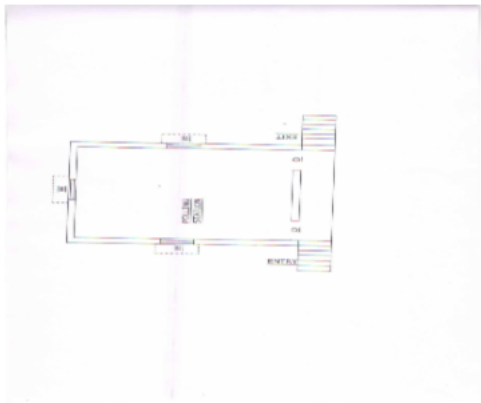

নির্বাচক নিবন্ধন আধিকারিকের স্বাক্ষর

Nazri Naksha

Google Map View

Polling Station Building Front View

Polling Station Front View

Cad View

Key MAP View

1	TLK1243260	নাম : আল্পনা মণ্ডল(বিশ্বাস) স্বামীর নাম: অলোক বিশ্বাস বাড়ির নং : ঘোষহাট পাল পাড়া বয়স : 50 লিঙ্গ : মহিলা	ফটো উপলব্ধ	2	TLK0936344	নাম : শুভা প্রধান স্বামীর নাম: সঞ্জয় প্রধান বাড়ির নং : n0207 বয়স : 41 লিঙ্গ : মহিলা	ফটো উপলব্ধ	3	TLK2209187	নাম : চম্পা প্রধান স্বামীর নাম: শিশির প্রধান বাড়ির নং : N0189 বয়স : 45 লিঙ্গ : মহিলা	ফটো উপলব্ধ
4	TLK1932680	নাম : তারাসুন্দরী মন্ডল স্বামীর নাম: বাপী মণ্ডল বাড়ির নং : n0226 বয়স : 28 লিঙ্গ : মহিলা	ফটো উপলব্ধ	5	KGX2531366	নাম : জাহাঙ্গীর আবেদিন আবেদিন অন্যান্য: পারভীন বেগম বেগম বাড়ির নং : বাঁদরা বয়স : 47 লিঙ্গ : পুরুষ	ফটো উপলব্ধ	6	TLK2329571	নাম : প্রীতি কর্মকার পিতার নাম: প্রশান্ত কুমার কর্মকার বাড়ির নং : এন0111 বয়স : 23 লিঙ্গ : মহিলা	ফটো উপলব্ধ
7	TLK1932896	নাম : সুমন কর্মকার পিতার নাম: শ্যামল কর্মকার বাড়ির নং : n0235 বয়স : 27 লিঙ্গ : পুরুষ	ফটো উপলব্ধ	8	WB/40/280/096074	নাম : শ্যামল কর্মকার পিতার নাম: ব্রজেন কর্মকার বাড়ির নং : n0080 বয়স : 54 লিঙ্গ : পুরুষ	ফটো উপলব্ধ	9	JNR1462530	নাম : নীলাঞ্জনা কর্মকার স্বামীর নাম: শ্যামল কর্মকার বাড়ির নং : n0081 বয়স : 49 লিঙ্গ : মহিলা	ফটো উপলব্ধ
10	TLK2196020	নাম : অর্জুন কিস্কু পিতার নাম: মনু কিস্কু বাড়ির নং : N0167 বয়স : 24 লিঙ্গ : পুরুষ	ফটো উপলব্ধ	11	TLK2329621	নাম : বাপা সোরেন পিতার নাম: শ্যামা চরণ সোরেন বাড়ির নং : এন0183 বয়স : 23 লিঙ্গ : পুরুষ	ফটো উপলব্ধ	12	TLK2329456	নাম : বৈশাখী কিস্কু সোরেন স্বামীর নাম: বাপি সোরেন বাড়ির নং : এন0183 বয়স : 24 লিঙ্গ : মহিলা	ফটো উপলব্ধ
13	JNR3047313	নাম : মুনমুন ঘটক স্বামীর নাম: সঞ্জয় ঘটক বাড়ির নং : n0022 বয়স : 48 লিঙ্গ : মহিলা	ফটো উপলব্ধ	14	TLK2209054	নাম : পাপিয়া ঘোষ ঘটক স্বামীর নাম: অর্ঘ্য ঘটক বাড়ির নং : N0020 বয়স : 30 লিঙ্গ : মহিলা	ফটো উপলব্ধ	15	TLK1696475	নাম : ঈশিতা দত্ত ঘটক স্বামীর নাম: সৌরভ ঘটক বাড়ির নং : এন0016 বয়স : 28 লিঙ্গ : মহিলা	ফটো উপলব্ধ
16	TLK2329464	নাম : সৌভিক ঘটক পিতার নাম: সুভান্ত ঘটক বাড়ির নং : এন0023 বয়স : 23 লিঙ্গ : পুরুষ	ফটো উপলব্ধ	17	TLK2430486	নাম : সৌমিক ঘটক পিতার নাম: সুভান্ত ঘটক বাড়ির নং : এন0023 বয়স : 22 লিঙ্গ : পুরুষ	ফটো উপলব্ধ	18	TLK2105708	নাম : শিপ্রা ঘটক স্বামীর নাম: জয় গোপাল ঘটক বাড়ির নং : এন0042 বয়স : 66 লিঙ্গ : মহিলা	ফটো উপলব্ধ
19	JNR3047305	নাম : বনানী ঘটক পিতার নাম: জয় গোপাল ঘটক বাড়ির নং : n0042 বয়স : 39 লিঙ্গ : মহিলা	ফটো উপলব্ধ	20	JNR1820851	নাম : দেবশীষ ঘটক পিতার নাম: জয় গোপাল ঘটক বাড়ির নং : n0042 বয়স : 45 লিঙ্গ : পুরুষ	ফটো উপলব্ধ	21	TLK2480655	নাম : সুনীতা সামন্ত পিতার নাম: সঞ্জয় সামন্ত বাড়ির নং : এন0002 বয়স : 21 লিঙ্গ : মহিলা	ফটো উপলব্ধ
22	WB/40/280/045130	নাম : মিতা ঘটক স্বামীর নাম: প্রিয়গোপাল ঘটক বাড়ির নং : n0023 বয়স : 61 লিঙ্গ : মহিলা	ফটো উপলব্ধ	23	TLK2030690	নাম : বিটু ঘটক পিতার নাম: অসীম ঘটক বাড়ির নং : n0028 বয়স : 28 লিঙ্গ : পুরুষ	ফটো উপলব্ধ	24	AZI1405349	নাম : বর্নালী ঘটক স্বামীর নাম: প্রনবেন্দ্র ঘটক বাড়ির নং : n0027 বয়স : 34 লিঙ্গ : মহিলা	ফটো উপলব্ধ
25	TLK2068195	নাম : মৌলিমা ঘটক স্বামীর নাম: অভিজিৎ ঘটক বাড়ির নং : এন0024 বয়স : 28 লিঙ্গ : মহিলা	ফটো উপলব্ধ	26	WB/40/280/045105	নাম : জয়দেব ঘটক পিতার নাম: মৃত্যুঞ্জয় ঘটক বাড়ির নং : n0027 বয়স : 70 লিঙ্গ : পুরুষ	ফটো উপলব্ধ	27	WB/40/280/045063	নাম : নমিতা ঘটক স্বামীর নাম: জয়দেব ঘটক বাড়ির নং : n0027 বয়স : 63 লিঙ্গ : মহিলা	ফটো উপলব্ধ
28	JNR1821982	নাম : সমরেন্দ্র ঘটক পিতার নাম: জয়দেব ঘটক বাড়ির নং : n0027 বয়স : 45 লিঙ্গ : পুরুষ	ফটো উপলব্ধ	29	TLK0936088	নাম : রিম্পা ঘটক স্বামীর নাম: সমরেন্দ্র ঘটক বাড়ির নং : n0027 বয়স : 35 লিঙ্গ : মহিলা	ফটো উপলব্ধ	30	WB/40/280/045297	নাম : নিমাইচন্দ্র ঘটক পিতার নাম: মৃত্যুঞ্জয় ঘটক বাড়ির নং : n0027 বয়স : 68 লিঙ্গ : পুরুষ	ফটো উপলব্ধ