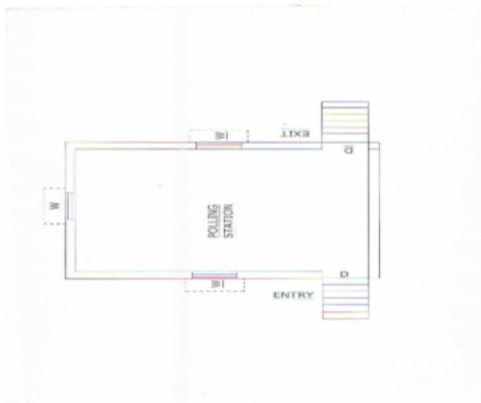

নির্বাচক নিবন্ধন আধিকারিকের স্বাক্ষর

Nazri Naksha

Google Map View

Polling Station Building Front View

Polling Station Front View

Cad View

Key MAP View

1 নাম : গোপাল খরাতি মায়ের নাম: পুতুল খরাতি বাড়ির নং : n0163 বয়স : 27 লিঙ্গ : পুরুষ	TLK2007763 ফটো উপলব্ধ	2 নাম : দেব্যানী ঘোষ স্বামীর নাম: বুদ্ধদেব ঘোষ বাড়ির নং : n0065 বয়স : 45 লিঙ্গ : মহিলা	JNR1430891 ফটো উপলব্ধ	3 নাম : রাহুল ঘোষ পিতার নাম: গোকুল ঘোষ বাড়ির নং : n0046 বয়স : 26 লিঙ্গ : পুরুষ	TLK2007771 ফটো উপলব্ধ
4 নাম : কুন্তল ঘোষ পিতার নাম: প্রশান্ত ঘোষ বাড়ির নং : n0022 বয়স : 26 লিঙ্গ : পুরুষ	TLK1981729 ফটো উপলব্ধ	5 নাম : তনয় ঘোষ পিতার নাম: বাসুদেব ঘোষ বাড়ির নং : n0023 বয়স : 26 লিঙ্গ : পুরুষ	TLK2007805 ফটো উপলব্ধ	6 নাম : প্রনব ঘোষ পিতার নাম: কর্ণধর ঘোষ বাড়ির নং : n0046 বয়স : 34 লিঙ্গ : পুরুষ	TLK1152842 ফটো উপলব্ধ
7 নাম : শ্যামল কুমার ঘোষ পিতার নাম: জটাধারী ঘোষ বাড়ির নং : এন0025 বয়স : 52 লিঙ্গ : পুরুষ	TLK2542348 ফটো উপলব্ধ	8 নাম : শুভ্র ঘোষ পিতার নাম: শ্যামল কুমার ঘোষ বাড়ির নং : এন0025 বয়স : 25 লিঙ্গ : পুরুষ	TLK2091809 ফটো উপলব্ধ	9 নাম : উৎপল ঘোষ পিতার নাম: বংশধর ঘোষ বাড়ির নং : n0048 বয়স : 42 লিঙ্গ : পুরুষ	JNR1431154 ফটো উপলব্ধ
10 নাম : অভিমুখ্য ঘোষ পিতার নাম: অর্জুন ঘোষ বাড়ির নং : n0062 বয়স : 29 লিঙ্গ : পুরুষ	TLK1591056 ফটো উপলব্ধ	11 নাম : রিণ্টু ঘোষ পিতার নাম: রনজিৎ ঘোষ বাড়ির নং : n0022 বয়স : 32 লিঙ্গ : পুরুষ	TLK1351568 ফটো উপলব্ধ	12 নাম : সুলেখা ঘোষ স্বামীর নাম: রনজিৎ ঘোষ বাড়ির নং : n0022 বয়স : 56 লিঙ্গ : মহিলা	WB/40/280/318157 ফটো উপলব্ধ
13 নাম : সুস্মিতা ঘোষ স্বামীর নাম: রাজকুমার ঘোষ বাড়ির নং : n0109 বয়স : 27 লিঙ্গ : মহিলা	TLK1981679 ফটো উপলব্ধ	14 নাম : কৃষ্ণা ঘোষ স্বামীর নাম: মদন মোহন ঘোষ বাড়ির নং : n0029 বয়স : 56 লিঙ্গ : মহিলা	WB/40/280/318328 ফটো উপলব্ধ	15 নাম : মদন মোহন ঘোষ পিতার নাম: নন্দদুলাল ঘোষ বাড়ির নং : n0029 বয়স : 62 লিঙ্গ : পুরুষ	WB/40/280/318522 ফটো উপলব্ধ
16 নাম : গোপাল চন্দ্র ঘোষ পিতার নাম: কিঙ্কর চন্দ্র ঘোষ বাড়ির নং : n0031 বয়স : 56 লিঙ্গ : পুরুষ	WB/40/280/318576 ফটো উপলব্ধ	17 নাম : রনজিৎ ঘোষ পিতার নাম: নন্দদুলাল ঘোষ বাড়ির নং : n0022 বয়স : 66 লিঙ্গ : পুরুষ	WB/40/280/318031 ফটো উপলব্ধ	18 নাম : তাপসী ঘোষ স্বামীর নাম: সুরজিত ঘোষ বাড়ির নং : n0033 বয়স : 29 লিঙ্গ : মহিলা	TLK1679521 ফটো উপলব্ধ
19 নাম : মুকুল ঘোষ পিতার নাম: মানিক ঘোষ বাড়ির নং : n0038 বয়স : 54 লিঙ্গ : পুরুষ	TLK2486439 ফটো উপলব্ধ	20 নাম : সুদীপ ঘোষ পিতার নাম: কার্তিক চন্দ্র ঘোষ বাড়ির নং : টিকরখাঁজী বয়স : 21 লিঙ্গ : পুরুষ	TLK2548857 ফটো উপলব্ধ	21 নাম : সুবর্ণ ঘোষ স্বামীর নাম: শ্যামল কুমার ঘোষ বাড়ির নং : এন0025 বয়স : 45 লিঙ্গ : মহিলা	JNR1430750 ফটো উপলব্ধ
22 নাম : ফাল্গুনী ঘোষ স্বামীর নাম: সঞ্জু ঘোষ বাড়ির নং : টিকরখাঁজী বয়স : 20 লিঙ্গ : মহিলা	TLK2552974 ফটো উপলব্ধ	23 নাম : অরুণিমা ঘোষ স্বামীর নাম: অরুণা ঘোষ বাড়ির নং : এন0239 বয়স : 27 লিঙ্গ : মহিলা	TLK1957240 ফটো উপলব্ধ	24 নাম : সঞ্জু ঘোষ পিতার নাম: মথুরা ঘোষ বাড়ির নং : N0026 বয়স : 26 লিঙ্গ : পুরুষ	TLK2007912 ফটো উপলব্ধ
25 নাম : রুপা ঘোষ স্বামীর নাম: রামকৃষ্ণ ঘোষ বাড়ির নং : N0043 বয়স : 30 লিঙ্গ : মহিলা	TFM1678945 ফটো উপলব্ধ	26 নাম : সুস্মিতা ঘোষ স্বামীর নাম: ছোটন ঘোষ বাড়ির নং : n0032 বয়স : 35 লিঙ্গ : মহিলা	TLK1019686 ফটো উপলব্ধ	27 নাম : অসীমা ঘোষ স্বামীর নাম: তরুন কুমার ঘোষ বাড়ির নং : N/0239 বয়স : 49 লিঙ্গ : মহিলা	WB/40/280/318659 ফটো উপলব্ধ
28 নাম : সতী ঘোষ স্বামীর নাম: কানাই চন্দ্র ঘোষ বাড়ির নং : n0047 বয়স : 50 লিঙ্গ : মহিলা	WB/40/280/318213 ফটো উপলব্ধ	29 নাম : বিমল ঘোষ পিতার নাম: সনৎ ঘোষ বাড়ির নং : n0037 বয়স : 30 লিঙ্গ : পুরুষ	TLK1475821 ফটো উপলব্ধ	30 নাম : অসীমা ঘোষ স্বামীর নাম: মকুল ঘোষ বাড়ির নং : n0038 বয়স : 49 লিঙ্গ : মহিলা	JNR1431360 ফটো উপলব্ধ