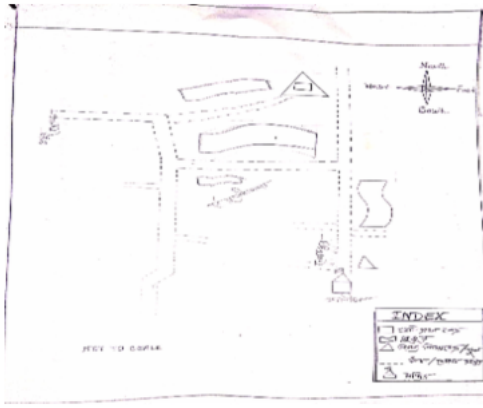

Nazri Naksha