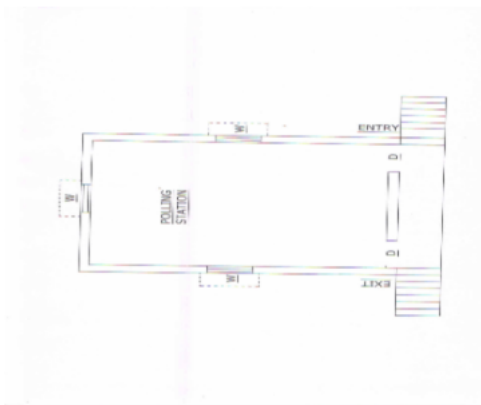

নির্বাচক নিবন্ধন আধিকারিকের স্বাক্ষর

Nazri Naksha

Google Map View

Polling Station Building Front View

Polling Station Front View

Cad View

Key MAP View

| | | | | | | | | |
|--|------------|------------|--|------------|------------|--|------------------|------------|
| 1 নাম : চন্দনা মজুমদার (বিশ্বাস) স্বামীর নাম: কানু (বিশ্বাস) বাড়ির নং : n0321 বয়স : 52 লিঙ্গ : মহিলা | JNR0497461 | ফটো উপলব্ধ | 2 নাম : চম্পা (বিশ্বাস) মধু স্বামীর নাম: মিতুন (বিশ্বাস) মধু বাড়ির নং : n0282 বয়স : 37 লিঙ্গ : মহিলা | TLK0082875 | ফটো উপলব্ধ | 3 নাম : টুনটুন ভৌমিক (বৈরাগ্য) স্বামীর নাম: উত্তম ভৌমিক বাড়ির নং : n0256 বয়স : 41 লিঙ্গ : মহিলা | TLK0199265 | ফটো উপলব্ধ |
| 4 নাম : সঞ্জয় ঋষি পিতার নাম: চক্রধারী ঋষি বাড়ির নং : n0310 বয়স : 44 লিঙ্গ : পুরুষ | JNR2262525 | ফটো উপলব্ধ | 5 নাম : প্রকাশ ওবা পিতার নাম: পঞ্চানন ওবা বাড়ির নং : এন0103 বয়স : 25 লিঙ্গ : পুরুষ | TLK2038099 | ফটো উপলব্ধ | 6 নাম : উষা ওবা স্বামীর নাম: দয়াল বাড়ির নং : n0144 বয়স : 43 লিঙ্গ : মহিলা | TLK0196253 | ফটো উপলব্ধ |
| 7 নাম : দয়াল ওবা পিতার নাম: নিত্যানন্দ ওবা বাড়ির নং : n0140 বয়স : 49 লিঙ্গ : পুরুষ | JNR3361318 | ফটো উপলব্ধ | 8 নাম : পঞ্চানন ওবা পিতার নাম: নিত্যানন্দ ওবা বাড়ির নং : n0103 বয়স : 59 লিঙ্গ : পুরুষ | JNR0518753 | ফটো উপলব্ধ | 9 নাম : বকুল ওবা স্বামীর নাম: পঞ্চানন ওবা বাড়ির নং : বয়স : 62 লিঙ্গ : মহিলা | WB/10/065/279006 | ফটো উপলব্ধ |
| 10 নাম : পার্বতী ওবা স্বামীর নাম: বিমল চন্দ্র ওবা বাড়ির নং : n0086 বয়স : 50 লিঙ্গ : মহিলা | JNR0518746 | ফটো উপলব্ধ | 11 নাম : দিনে ওবা পিতার নাম: দয়াল ওবা বাড়ির নং : নসীপুর বয়স : 22 লিঙ্গ : পুরুষ | TLK2495448 | ফটো উপলব্ধ | 12 নাম : বিট্টু কুণ্ডু পিতার নাম: বীরেন্দ্র কুণ্ডু বাড়ির নং : n0041 বয়স : 23 লিঙ্গ : পুরুষ | TLK2348258 | ফটো উপলব্ধ |
| 13 নাম : বুলবুল কুন্ডু স্বামীর নাম: ব্রজমোহন কুন্ডু বাড়ির নং : n0107 বয়স : 80 লিঙ্গ : মহিলা | JNR1064591 | ফটো উপলব্ধ | 14 নাম : সুতপা কুন্ডু স্বামীর নাম: বীরেন্দ্র কুণ্ডু বাড়ির নং : n0041 বয়স : 42 লিঙ্গ : মহিলা | JNR2394633 | ফটো উপলব্ধ | 15 নাম : বিমান কুমার কুন্ডু পিতার নাম: ব্রজেন্দ্র কুমার কুন্ডু বাড়ির নং : n0041 বয়স : 85 লিঙ্গ : পুরুষ | JNR3200870 | ফটো উপলব্ধ |
| 16 নাম : ভগবতী কুন্ডু স্বামীর নাম: বিমান কুমার কুন্ডু বাড়ির নং : n0041 বয়স : 69 লিঙ্গ : মহিলা | JNR3200888 | ফটো উপলব্ধ | 17 নাম : বীরেন্দ্র কুন্ডু পিতার নাম: বিমান কুমার কুন্ডু বাড়ির নং : n0041 বয়স : 53 লিঙ্গ : পুরুষ | JNR0518787 | ফটো উপলব্ধ | 18 নাম : বাবুলাল কনোজিয়া পিতার নাম: হোটেলাল কনোজিয়া বাড়ির নং : n0327 বয়স : 45 লিঙ্গ : পুরুষ | TLK2267300 | ফটো উপলব্ধ |
| 19 নাম : মমতা পন্ডিত স্বামীর নাম: বাবুলাল কনোজিয়া বাড়ির নং : n0327 বয়স : 30 লিঙ্গ : মহিলা | TLK1560085 | ফটো উপলব্ধ | 20 নাম : সুন্দরী চ্যাটাঙ্গী স্বামীর নাম: সুশোভন চ্যাটাঙ্গী বাড়ির নং : N0045 বয়স : 25 লিঙ্গ : মহিলা | TLK2060770 | ফটো উপলব্ধ | 21 নাম : বাসুদেব কর পিতার নাম: বিনয় কর বাড়ির নং : n0045 বয়স : 41 লিঙ্গ : পুরুষ | JNR3078409 | ফটো উপলব্ধ |
| 22 নাম : কাজল কর পিতার নাম: বিনয় কর বাড়ির নং : n0045 বয়স : 46 লিঙ্গ : পুরুষ | JNR2841765 | ফটো উপলব্ধ | 23 নাম : সানু কর পিতার নাম: সজল কর বাড়ির নং : n0045 বয়স : 35 লিঙ্গ : পুরুষ | TLK1020098 | ফটো উপলব্ধ | 24 নাম : দিপালী কর স্বামীর নাম: সজল কর বাড়ির নং : n0045 বয়স : 53 লিঙ্গ : মহিলা | TLK2644847 | ফটো উপলব্ধ |
| 25 নাম : সজল কর পিতার নাম: বিনয় কর বাড়ির নং : n0045 বয়স : 56 লিঙ্গ : পুরুষ | TLK2644854 | ফটো উপলব্ধ | 26 নাম : মুনাল কান্তি কর্মকার পিতার নাম: চন্ডি চরন কর্মকার বাড়ির নং : n0311 বয়স : 78 লিঙ্গ : পুরুষ | HRL1602515 | ফটো উপলব্ধ | 27 নাম : কুহেলী কর্মকার পিতার নাম: মুনাল কান্তি কর্মকার বাড়ির নং : n0314 বয়স : 36 লিঙ্গ : মহিলা | HRL2990976 | ফটো উপলব্ধ |
| 28 নাম : শ্রীকান্ত কর্মকার পিতার নাম: মুনাল কান্তি কর্মকার বাড়ির নং : N0183 বয়স : 37 লিঙ্গ : পুরুষ | TLK2008001 | ফটো উপলব্ধ | 29 নাম : সুধা নাগ(চন্দ) স্বামীর নাম: সঞ্জয় নাগ বাড়ির নং : n0183 বয়স : 34 লিঙ্গ : মহিলা | TLK1553445 | ফটো উপলব্ধ | 30 নাম : হরি গাইন পিতার নাম: কেপ্ট গাইন বাড়ির নং : n0183 বয়স : 64 লিঙ্গ : পুরুষ | WB/40/280/309380 | ফটো উপলব্ধ |