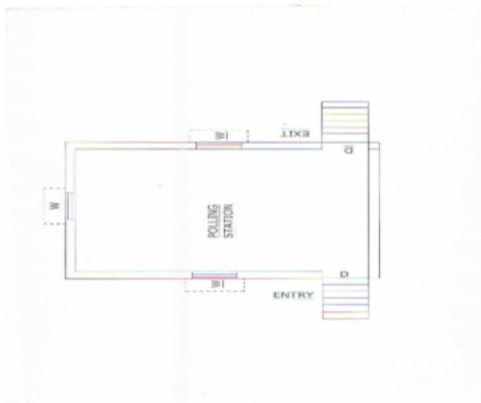

নির্বাচক নিবন্ধন আধিকারিকের স্বাক্ষর

Nazri Naksha

Google Map View

Polling Station Building Front View

Polling Station Front View

Cad View

Key MAP View

1 নাম : নব কুমার পিতার নাম: গৌর কুমার বাড়ির নং : n0222 বয়স : 73 লিঙ্গ : পুরুষ ফটো উপলব্ধ	WB/40/280/309615	2 নাম : সুকান্ত অধিকারী পিতার নাম: রবীন অধিকারী বাড়ির নং : n0358 বয়স : 28 লিঙ্গ : পুরুষ ফটো উপলব্ধ	TLK1679828	3 নাম : জয়ন্তী অধিকারী স্বামীর নাম: রবীন অধিকারী বাড়ির নং : n0363 বয়স : 54 লিঙ্গ : মহিলা ফটো উপলব্ধ	JNR3361029
4 নাম : রবিন অধিকারী পিতার নাম: যোগেশ অধিকারী বাড়ির নং : n0361 বয়স : 60 লিঙ্গ : পুরুষ ফটো উপলব্ধ	WB/41/285/108784	5 নাম : পিয়ালী আচার্য মন্ডল স্বামীর নাম: দেবজ্যোতি আচার্য বাড়ির নং : N0096 বয়স : 36 লিঙ্গ : মহিলা ফটো উপলব্ধ	TLK0964627	6 নাম : পাপিয়া আচার্য স্বামীর নাম: রোহিণী আচার্য বাড়ির নং : n0097 বয়স : 58 লিঙ্গ : মহিলা ফটো উপলব্ধ	TLK2112720
7 নাম : দেবজ্যোতি আচার্য পিতার নাম: রোহিণী আচার্য বাড়ির নং : না বয়স : 37 লিঙ্গ : পুরুষ ফটো উপলব্ধ	JNR3296357	8 নাম : রোহিণী আচার্য পিতার নাম: শিবগোপাল আচার্য বাড়ির নং : n0096 বয়স : 70 লিঙ্গ : পুরুষ ফটো উপলব্ধ	TLK2112712	9 নাম : কুহেলী সামন্ত কুন্ডু স্বামীর নাম: সুকান্ত কুন্ডু বাড়ির নং : এন0271 বয়স : 30 লিঙ্গ : মহিলা ফটো উপলব্ধ	TLK1534494
10 নাম : বিপুল কুন্ডু পিতার নাম: ব্রজমোহন কুন্ডু বাড়ির নং : n0098 বয়স : 56 লিঙ্গ : পুরুষ ফটো উপলব্ধ	JNR1064609	11 নাম : সারদা কুন্ডু স্বামীর নাম: বিপুল কুন্ডু বাড়ির নং : n0099 বয়স : 52 লিঙ্গ : মহিলা ফটো উপলব্ধ	HGD1477439	12 নাম : সুমিতা কুন্ডু স্বামীর নাম: সুকুমার কুন্ডু বাড়ির নং : n0269 বয়স : 62 লিঙ্গ : মহিলা ফটো উপলব্ধ	JNR1025402
13 নাম : সুকুমার কুন্ডু পিতার নাম: সদানন্দ কুন্ডু বাড়ির নং : n0270 বয়স : 72 লিঙ্গ : পুরুষ ফটো উপলব্ধ	JNR1025394	14 নাম : সুকান্ত কুন্ডু পিতার নাম: সুকুমার কুন্ডু বাড়ির নং : n0271 বয়স : 36 লিঙ্গ : পুরুষ ফটো উপলব্ধ	JNR3356102	15 নাম : অর্পণ কুণ্ডু পিতার নাম: বিপুল কুণ্ডু বাড়ির নং : এন0098 বয়স : 21 লিঙ্গ : পুরুষ ফটো উপলব্ধ	TLK2495604
16 নাম : কিরণ পণ্ডিত পিতার নাম: অশোক কুমার পণ্ডিত বাড়ির নং : n0357 বয়স : 24 লিঙ্গ : পুরুষ ফটো উপলব্ধ	TLK2348407	17 নাম : অশোক কুমার পণ্ডিত পিতার নাম: নেউল কুমার পণ্ডিত বাড়ির নং : n0357 বয়স : 55 লিঙ্গ : পুরুষ ফটো উপলব্ধ	TLK2112696	18 নাম : মাধুবী ঘোষ পিতার নাম: বলাই ঘোষ বাড়ির নং : n0376 বয়স : 38 লিঙ্গ : মহিলা ফটো উপলব্ধ	TLK1154483
19 নাম : সুখেন ঘোষ পিতার নাম: কাশীনাথ ঘোষ বাড়ির নং : n0109 বয়স : 28 লিঙ্গ : পুরুষ ফটো উপলব্ধ	TLK1680107	20 নাম : মধু সুধন ঘোষ পিতার নাম: অধীর কুমার ঘোষ বাড়ির নং : এন0197 বয়স : 71 লিঙ্গ : পুরুষ ফটো উপলব্ধ	TLK2038446	21 নাম : সঙ্গীতা ঘোষ পিতার নাম: কাশীনাথ ঘোষ বাড়ির নং : n0109 বয়স : 24 লিঙ্গ : মহিলা ফটো উপলব্ধ	TLK2264562
22 নাম : বিশ্বজিৎ ঘোষ পিতার নাম: সুমন ঘোষ বাড়ির নং : n0000 বয়স : 29 লিঙ্গ : পুরুষ ফটো উপলব্ধ	TLK1607241	23 নাম : সুশান্ত ঘোষ পিতার নাম: কুমার ঘোষ বাড়ির নং : n0042 বয়স : 71 লিঙ্গ : পুরুষ ফটো উপলব্ধ	WB/40/280/309485	24 নাম : সুসমা ঘোষ স্বামীর নাম: সুশান্ত ঘোষ বাড়ির নং : n0042 বয়স : 68 লিঙ্গ : মহিলা ফটো উপলব্ধ	WB/40/280/309551
25 নাম : তুলসী ঘোষ স্বামীর নাম: নারকগোপাল ঘোষ বাড়ির নং : n0042 বয়স : 43 লিঙ্গ : মহিলা ফটো উপলব্ধ	JNR1827302	26 নাম : লাল্টু ঘোষ পিতার নাম: সুশান্ত ঘোষ বাড়ির নং : n0042 বয়স : 45 লিঙ্গ : পুরুষ ফটো উপলব্ধ	JNR1422617	27 নাম : প্রনোতোষ চটজী পিতার নাম: প্রোমোথো চটজী বাড়ির নং : এন0055 বয়স : 66 লিঙ্গ : পুরুষ ফটো উপলব্ধ	TLK2560795
28 নাম : মিত্র চটজী স্বামীর নাম: প্রনোতোষ চটজী বাড়ির নং : এন0055 বয়স : 60 লিঙ্গ : মহিলা ফটো উপলব্ধ	TLK2560803	29 নাম : কাশীনাথ ঘোষ পিতার নাম: ক্ষুদিরাম ঘোষ বাড়ির নং : n0109 বয়স : 49 লিঙ্গ : পুরুষ ফটো উপলব্ধ	WB/40/280/309378	30 নাম : আরতী ঘোষ স্বামীর নাম: ক্ষুদিরাম ঘোষ বাড়ির নং : n0107 বয়স : 70 লিঙ্গ : মহিলা ফটো উপলব্ধ	WB/40/280/309206