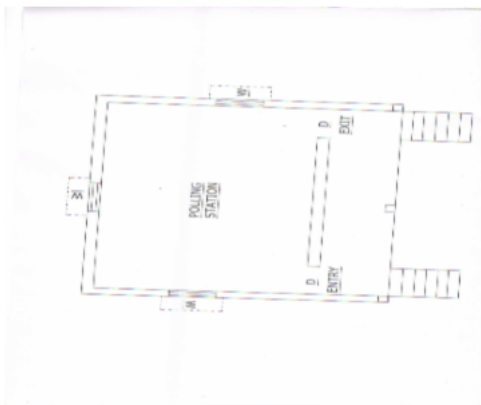

নির্বাচক নিবন্ধন আধিকারিকের স্বাক্ষর

Nazri Naksha

Google Map View

Polling Station Building Front View

Polling Station Front View

Cad View

Key MAP View

1 নাম : শ্যামলী গাঙ্গুলী স্বামীর নাম: অসীম গাঙ্গুলী বাড়ির নং : এন0254 বয়স : 47 লিঙ্গ : মহিলা	HGD1516145 ফটো উপলব্ধ	2 নাম : মায়াদেবী হেলা স্বামীর নাম: পরদেশী হেলা বাড়ির নং : ন0001 বয়স : 68 লিঙ্গ : মহিলা	HGD2308641 ফটো উপলব্ধ	3 নাম : জয় নারায়ন হেলা মায়ের নাম: মায়াদেবী হেলা বাড়ির নং : এন0001 বয়স : 33 লিঙ্গ : পুরুষ	TLK1523885 ফটো উপলব্ধ
4 নাম : সুপর্ণা বৈরাগ্য পিতার নাম: মনোজ বৈরাগ্য বাড়ির নং : এন0001 বয়স : 29 লিঙ্গ : মহিলা	TLK1628833 ফটো উপলব্ধ	5 নাম : আশা কুমারী হেলা মায়ের নাম: মায়াদেবী হেলা বাড়ির নং : ন0001 বয়স : 32 লিঙ্গ : মহিলা	TLK1523893 ফটো উপলব্ধ	6 নাম : মৌমিতা পণ্ডিত স্বামীর নাম: বাবুলাল পণ্ডিত বাড়ির নং : এন0001 বয়স : 23 লিঙ্গ : মহিলা	TLK2348837 ফটো উপলব্ধ
7 নাম : বাবুলাল পন্ডিড মায়ের নাম: শিলা পন্ডিড বাড়ির নং : এন0001 বয়স : 30 লিঙ্গ : পুরুষ	ZCX2075265 ফটো উপলব্ধ	8 নাম : বুলান পণ্ডিত মায়ের নাম: শিলা পণ্ডিত বাড়ির নং : ন0001 বয়স : 32 লিঙ্গ : পুরুষ	TLK2348845 ফটো উপলব্ধ	9 নাম : স্বপন কুমার গঙ্গোপাধ্যায় পিতার নাম: অনন্ত কুমার গাঙ্গুলি বাড়ির নং : n0126 বয়স : 58 লিঙ্গ : পুরুষ	JNR2838514 ফটো উপলব্ধ
10 নাম : সাধনকুমার গাঙ্গুলী পিতার নাম: হৃদয় গাঙ্গুলী বাড়ির নং : n0001 বয়স : 83 লিঙ্গ : পুরুষ	JNR1421833 ফটো উপলব্ধ	11 নাম : সবিতা গাঙ্গুলী স্বামীর নাম: সাধন গাঙ্গুলী বাড়ির নং : n0001 বয়স : 76 লিঙ্গ : মহিলা	JNR1421841 ফটো উপলব্ধ	12 নাম : মৌমিতা ঘোষ স্বামীর নাম: সঞ্জয় ঘোষ বাড়ির নং : এন0062 বয়স : 25 লিঙ্গ : মহিলা	TFM2495885 ফটো উপলব্ধ
13 নাম : বিকাশ গাঙ্গুলী পিতার নাম: আনন্দকৃষ্ণ গাঙ্গুলী বাড়ির নং : n0006 বয়স : 63 লিঙ্গ : পুরুষ	WB/40/280/306275 ফটো উপলব্ধ	14 নাম : অনন্ত কুমার গাঙ্গুলী পিতার নাম: রাম চন্দ্র গাঙ্গুলী বাড়ির নং : 129 বয়স : 83 লিঙ্গ : পুরুষ	JNR1826593 ফটো উপলব্ধ	15 নাম : মিতা গাঙ্গুলী স্বামীর নাম: বিকাশ গাঙ্গুলী বাড়ির নং : n0006 বয়স : 58 লিঙ্গ : মহিলা	WB/40/280/306324 ফটো উপলব্ধ
16 নাম : ইন্দ্রজিৎ গাঙ্গুলী পিতার নাম: বিকাশ গাঙ্গুলী বাড়ির নং : n0006 বয়স : 37 লিঙ্গ : পুরুষ	JNR3335890 ফটো উপলব্ধ	17 নাম : সবিতা গাঙ্গুলী স্বামীর নাম: অনন্ত কুমার গাঙ্গুলী বাড়ির নং : 129 বয়স : 76 লিঙ্গ : মহিলা	JNR1826585 ফটো উপলব্ধ	18 নাম : রাহুল ঘরুই পিতার নাম: মুক্ত ঘরুই বাড়ির নং : 133 বয়স : 21 লিঙ্গ : পুরুষ	TLK2479830 ফটো উপলব্ধ
19 নাম : বাসুদেব ঘরুই পিতার নাম: সুষ্টিধর ঘরুই বাড়ির নং : n0130 বয়স : 52 লিঙ্গ : পুরুষ	JNR1422518 ফটো উপলব্ধ	20 নাম : মেনকা ঘরুই স্বামীর নাম: বাসুদেব ঘরুই বাড়ির নং : n0130 বয়স : 47 লিঙ্গ : মহিলা	JNR1422161 ফটো উপলব্ধ	21 নাম : অর্পনা শীট(ঘরুই) স্বামীর নাম: মুক্ত ঘরুই বাড়ির নং : 133 বয়স : 34 লিঙ্গ : মহিলা	TLK1154327 ফটো উপলব্ধ
22 নাম : মুক্ত ঘরুই পিতার নাম: সুষ্টিধর ঘরুই বাড়ির নং : 133 বয়স : 45 লিঙ্গ : পুরুষ	JNR1422468 ফটো উপলব্ধ	23 নাম : তাপস ঘরুই পিতার নাম: বাসুদেব ঘরুই বাড়ির নং : n0130 বয়স : 27 লিঙ্গ : পুরুষ	TLK2031110 ফটো উপলব্ধ	24 নাম : বাবাই ঘোষ মায়ের নাম: মৌমিতা ঘোষ বাড়ির নং : না বয়স : 25 লিঙ্গ : পুরুষ	TLK2038636 ফটো উপলব্ধ
25 নাম : সুনন্দা ঘোষ গাঙ্গুলি স্বামীর নাম: সুপ্রিয় গাঙ্গুলি বাড়ির নং : এন0365 বয়স : 25 লিঙ্গ : মহিলা	TLK2219178 ফটো উপলব্ধ	26 নাম : অরবিন্দ ঘোষ পিতার নাম: মথুরা ঘোষ বাড়ির নং : এন0015 বয়স : 22 লিঙ্গ : পুরুষ	TLK2446326 ফটো উপলব্ধ	27 নাম : সুমন ঘোষ পিতার নাম: কার্তিক ঘোষ বাড়ির নং : n0119 বয়স : 27 লিঙ্গ : পুরুষ	TLK1942010 ফটো উপলব্ধ
28 নাম : অনিমেষ্ ঘোষ পিতার নাম: বিদ্যুৎ ঘোষ বাড়ির নং : n0058 বয়স : 28 লিঙ্গ : পুরুষ	TLK1680404 ফটো উপলব্ধ	29 নাম : সুনীল ঘোষ পিতার নাম: হরহর ঘোষ বাড়ির নং : n0068 বয়স : 55 লিঙ্গ : পুরুষ	TLK2537017 ফটো উপলব্ধ	30 নাম : সাথী ঘোষ স্বামীর নাম: সুমঙ্গল ঘোষ বাড়ির নং : এন0064 বয়স : 24 লিঙ্গ : মহিলা	TLK2358133 ফটো উপলব্ধ