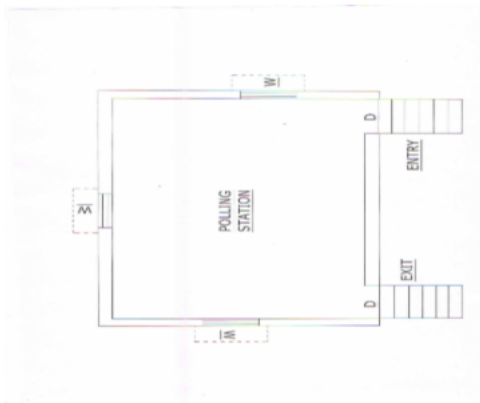

নির্বাচক নিবন্ধন আধিকারিকের স্বাক্ষর

Nazri Naksha

Google Map View

Polling Station Building Front View

Polling Station Front View

Cad View

Key MAP View

|    |            |                                                                                                                               |            |    |            |                                                                                                                               |            |    |            |                                                                                                                     |            |
|----|------------|-------------------------------------------------------------------------------------------------------------------------------|------------|----|------------|-------------------------------------------------------------------------------------------------------------------------------|------------|----|------------|---------------------------------------------------------------------------------------------------------------------|------------|
| 1  | TLK2155620 | নাম : চৌধুরী মহম্মদ আসিফ ইকবাল<br>পিতার নাম: চৌধুরী মহম্মদ জয়নাল আবেদিন<br>বাড়ির নং : n0023<br>বয়স : 46 লিঙ্গ : পুরুষ      | ফটো উপলব্ধ | 2  | JNR2468890 | নাম : চৌধুরী ফারুক আহমেদ<br>পিতার নাম: চৌধুরী মহঃ জয়নাল আবেদিন<br>বাড়ির নং : n0023<br>বয়স : 43 লিঙ্গ : পুরুষ               | ফটো উপলব্ধ | 3  | TLK2155604 | নাম : চৌধুরী আব্দুস সামাদ<br>পিতার নাম: চৌধুরী মহম্মদ জয়নাল আবেদিন<br>বাড়ির নং : n0023<br>বয়স : 47 লিঙ্গ : পুরুষ | ফটো উপলব্ধ |
| 4  | TLK2155570 | নাম : চৌধুরী মহম্মদ মিসবাতুল আবেদিন<br>পিতার নাম: চৌধুরী মহম্মদ জয়নাল আবেদিন<br>বাড়ির নং : n0023<br>বয়স : 54 লিঙ্গ : পুরুষ | ফটো উপলব্ধ | 5  | TLK2155596 | নাম : চৌধুরী মহম্মদ সিরাজুস সাজেদিন<br>পিতার নাম: চৌধুরী মহম্মদ জয়নাল আবেদিন<br>বাড়ির নং : n0023<br>বয়স : 53 লিঙ্গ : পুরুষ | ফটো উপলব্ধ | 6  | TLK1353705 | নাম : চৌধুরী মইনুল হাসান<br>পিতার নাম: চৌ আসরাফ আলী<br>বাড়ির নং : n0008<br>বয়স : 31 লিঙ্গ : পুরুষ                 | ফটো উপলব্ধ |
| 7  | TLK1353739 | নাম : চৌধুরী আমিরুল হাসান<br>পিতার নাম: চৌ. গিয়াসুদ্দিন<br>বাড়ির নং : n0008<br>বয়স : 31 লিঙ্গ : পুরুষ                      | ফটো উপলব্ধ | 8  | TLK1592245 | নাম : চৌধুরী আশরাফ আলী<br>পিতার নাম: চৌধুরী ফজলুল হক<br>বাড়ির নং : n0008<br>বয়স : 68 লিঙ্গ : পুরুষ                          | ফটো উপলব্ধ | 9  | TLK1354430 | নাম : সাবিনা খাতুন<br>পিতার নাম: ছাদ চৌধুরী<br>বাড়ির নং : n0037<br>বয়স : 31 লিঙ্গ : মহিলা                         | ফটো উপলব্ধ |
| 10 | TLK1354612 | নাম : হাজিজুল সেখ<br>পিতার নাম: সেরাই সেখ<br>বাড়ির নং : n0229<br>বয়স : 38 লিঙ্গ : পুরুষ                                     | ফটো উপলব্ধ | 11 | TLK1257013 | নাম : সাহিনা বিবি<br>পিতার নাম: সেরাই সেখ<br>বাড়ির নং : n0229<br>বয়স : 40 লিঙ্গ : মহিলা                                     | ফটো উপলব্ধ | 12 | TLK1354562 | নাম : সানাই বিবি<br>স্বামীর নাম: সাবির সেখ<br>বাড়ির নং : n0229<br>বয়স : 40 লিঙ্গ : মহিলা                          | ফটো উপলব্ধ |
| 13 | JNR1588813 | নাম : সাবির সেখ<br>পিতার নাম: সেরাই সেখ<br>বাড়ির নং : n0229<br>বয়স : 42 লিঙ্গ : পুরুষ                                       | ফটো উপলব্ধ | 14 | TLK1354802 | নাম : চাঁদ সেখ<br>পিতার নাম: মশাই সেখ<br>বাড়ির নং : n0175<br>বয়স : 33 লিঙ্গ : পুরুষ                                         | ফটো উপলব্ধ | 15 | TLK0220764 | নাম : সালাউদ্দিন সেখ<br>পিতার নাম: মশাই সেখ<br>বাড়ির নং : n0175<br>বয়স : 39 লিঙ্গ : পুরুষ                         | ফটো উপলব্ধ |
| 16 | TLK1592195 | নাম : বাসেদ সেখ<br>পিতার নাম: মফু সেখ<br>বাড়ির নং : n0151<br>বয়স : 29 লিঙ্গ : পুরুষ                                         | ফটো উপলব্ধ | 17 | TLK1477637 | নাম : হাসিনা বিবি<br>স্বামীর নাম: বাদশা সেখ<br>বাড়ির নং : n0151<br>বয়স : 30 লিঙ্গ : মহিলা                                   | ফটো উপলব্ধ | 18 | TLK0216648 | নাম : মহাফুজা বেগম<br>স্বামীর নাম: গোলাম হাবিব<br>বাড়ির নং : n0004<br>বয়স : 39 লিঙ্গ : মহিলা                      | ফটো উপলব্ধ |
| 19 | JNR2922367 | নাম : কানিজ ফাতেমা<br>স্বামীর নাম: মইনুজ্জাকির হোসেন<br>বাড়ির নং : n0004<br>বয়স : 45 লিঙ্গ : মহিলা                          | ফটো উপলব্ধ | 20 | TLK1155621 | নাম : মহঃ আসরাফুল আলম<br>পিতার নাম: মহঃ আব্দুল্লাহ খালেদ<br>বাড়ির নং : n0004<br>বয়স : 34 লিঙ্গ : পুরুষ                      | ফটো উপলব্ধ | 21 | TLK1477538 | নাম : তারা বিবি<br>স্বামীর নাম: নুর ইসলাম সেখ<br>বাড়ির নং : n0246<br>বয়স : 36 লিঙ্গ : মহিলা                       | ফটো উপলব্ধ |
| 22 | TLK2155232 | নাম : রেজিনাবেগম<br>স্বামীর নাম: মোজাহেদ আলি<br>বাড়ির নং : n0240<br>বয়স : 61 লিঙ্গ : মহিলা                                  | ফটো উপলব্ধ | 23 | TLK1257112 | নাম : মসিহর রহমান চৌধুরী<br>পিতার নাম: মুখল্লাসুর রহমান চৌধুরী<br>বাড়ির নং : n0234<br>বয়স : 36 লিঙ্গ : পুরুষ                | ফটো উপলব্ধ | 24 | JNR3361474 | নাম : মেহেরুননেস<br>স্বামীর নাম: মুখল্লাসুর রহমান চৌধুরী<br>বাড়ির নং : n0234<br>বয়স : 65 লিঙ্গ : মহিলা            | ফটো উপলব্ধ |
| 25 | TLK1257088 | নাম : মনিরুল সেখ<br>পিতার নাম: সেরাই সেখ<br>বাড়ির নং : n0229<br>বয়স : 37 লিঙ্গ : পুরুষ                                      | ফটো উপলব্ধ | 26 | JNR1841766 | নাম : হাসিনা চৌধুরী<br>স্বামীর নাম: চৌধুরী আজহারুল হক<br>বাড়ির নং : n0009<br>বয়স : 44 লিঙ্গ : মহিলা                         | ফটো উপলব্ধ | 27 | JNR2468700 | নাম : নাসিমুর রবি চৌধুরী<br>পিতার নাম: সাফিকুল ইসলাম চৌধুরী<br>বাড়ির নং : n0022<br>বয়স : 42 লিঙ্গ : পুরুষ         | ফটো উপলব্ধ |
| 28 | TLK1021880 | নাম : নাহিদ সুলতানা<br>স্বামীর নাম: নাসিমুর রবি চৌধুরী<br>বাড়ির নং : n0022<br>বয়স : 35 লিঙ্গ : মহিলা                        | ফটো উপলব্ধ | 29 | TLK1257237 | নাম : রাকিবুল ইসলাম চৌধুরী<br>পিতার নাম: সাফিকুল ইসলাম চৌধুরী<br>বাড়ির নং : n0022<br>বয়স : 33 লিঙ্গ : পুরুষ                 | ফটো উপলব্ধ | 30 | JNR1841600 | নাম : গোলাম হাবিব<br>পিতার নাম: আবুল হাসনাত<br>বাড়ির নং : n0004<br>বয়স : 45 লিঙ্গ : পুরুষ                         | ফটো উপলব্ধ |